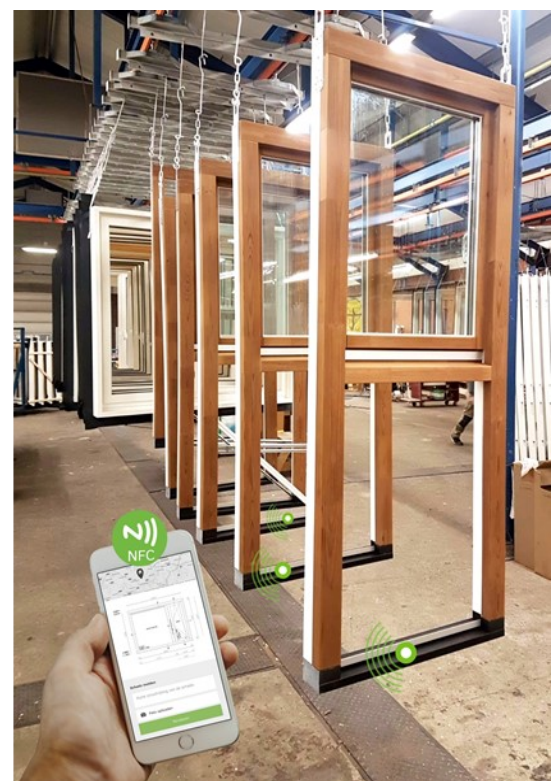

Ongekend duurzaam

Vihrea is het eerste complete houten kozijn met een Cradle-to-Cradle certificaat. Het Finti-hout komt niet uit tropische oerbossen, maar uit Finse productiebossen en krijgt in Nederland een thermische behandeling. Daardoor krijgt het naaldhout zelfs betere eigenschappen dan tropisch hardhout.

De isolatiewaarden zijn uniek hoog, de CO₂ waarden laag en tropische oerbossen worden niet aangetast! Daarnaast gaan Vihrea kozijnen een gebouw lang mee.

Veel duurzamer kan het niet

- Cradle-to-Cradle Bronze op het complete kozijn
- Cradle-to-Cradle check op de productie van de timmerfabrikant
- U-Frame waarde < 0,73
- Duurzaamheidsklasse 1&2
- Finti naaldhout uit Finse productiebossen met betere eigenschappen dan tropisch hardhout (door thermische behandeling)
- De hoogste kwaliteit materialen en componenten
- Kozijnen, ramen en deuren met de levensduur van een gebouw
- Verlengde garantie van de meeste aangesloten merken
- Conform alle nu bekende en toekomstige NL en EU eisen