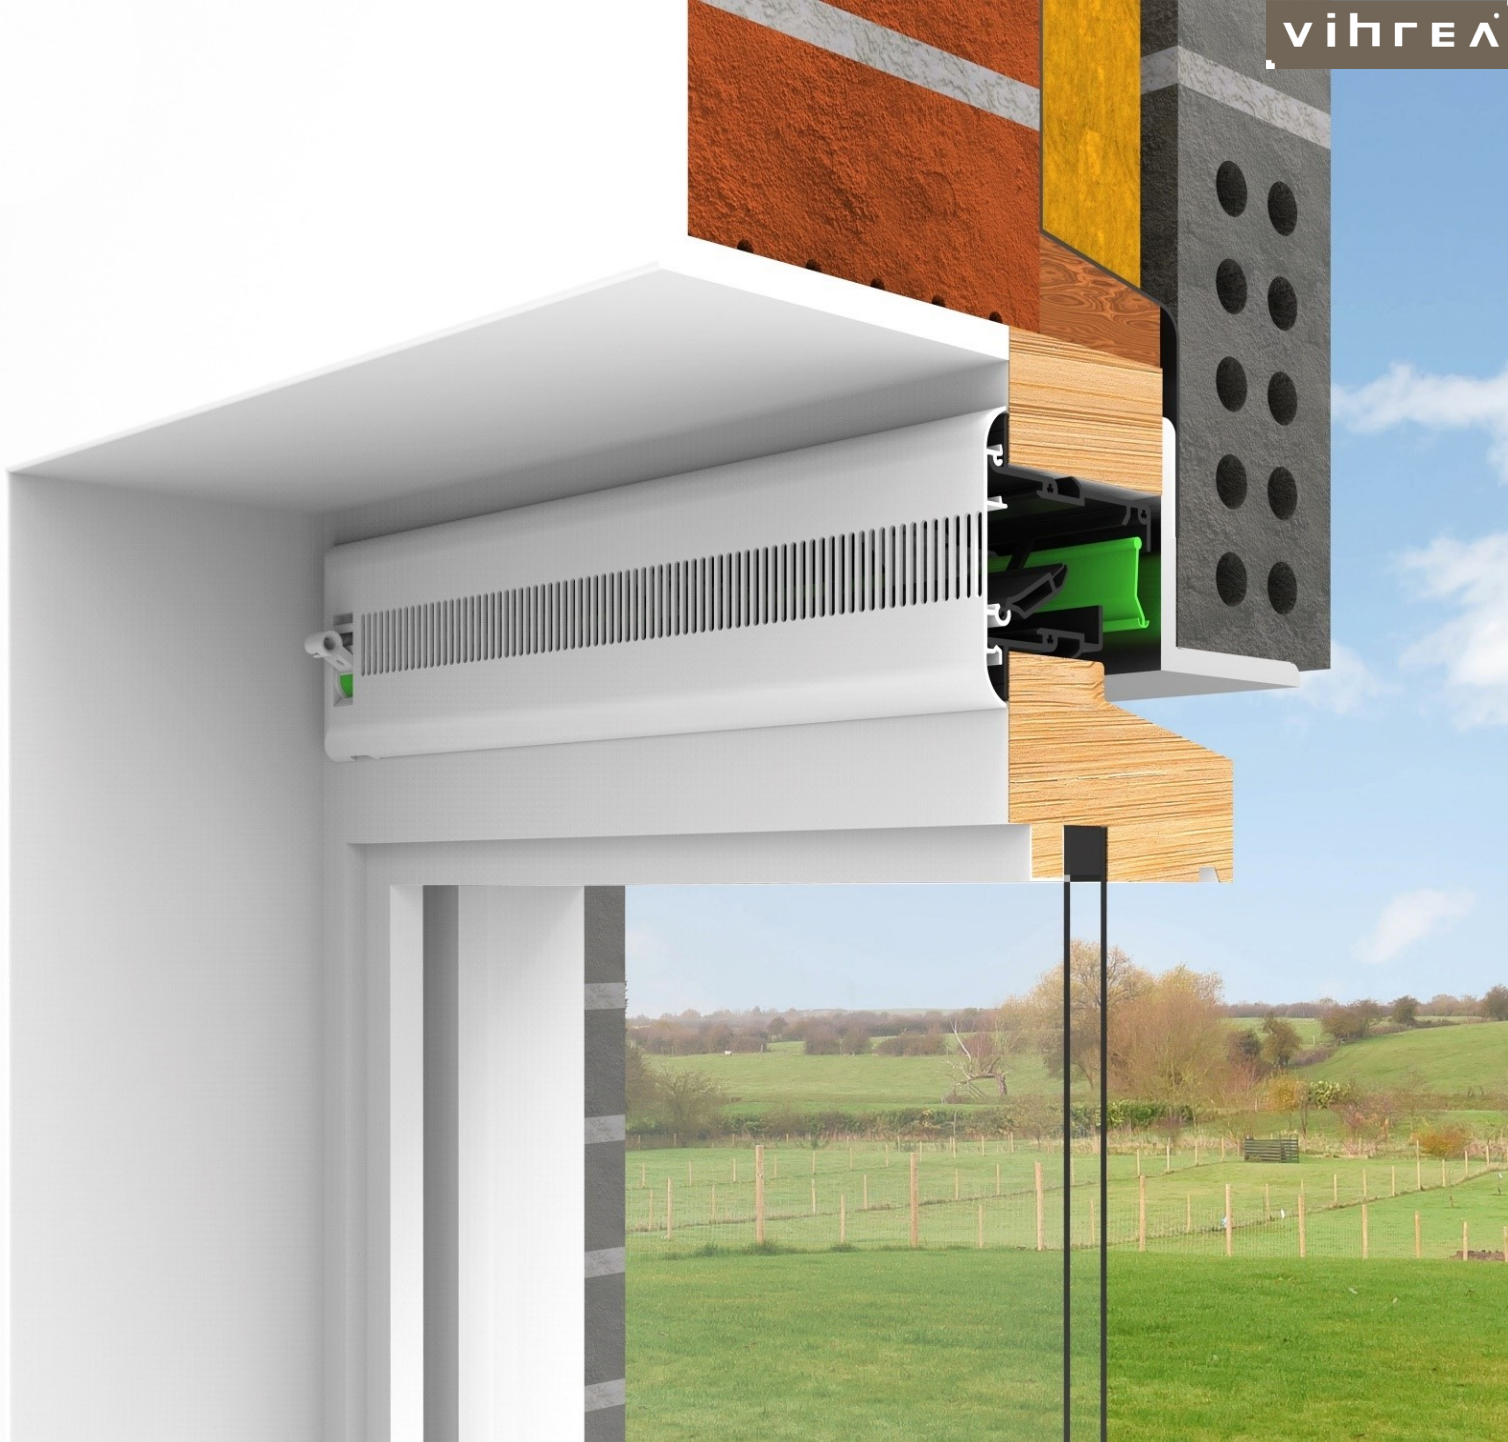

Duurzaam bouwen en onderhouden

Vihrea biedt duurzaam waarde aan uw woningen en daarmee ook aan uw klanten. U geeft hen het goede gevoel van een uiterst duurzame en natuurlijke woonomgeving en het gemak van moderne technologie.

Maak nu een afspraak voor een demo van de chip, app en de software en ervaar hoe unieke innovatie in kozijnen, ramen en deuren u gaat helpen!