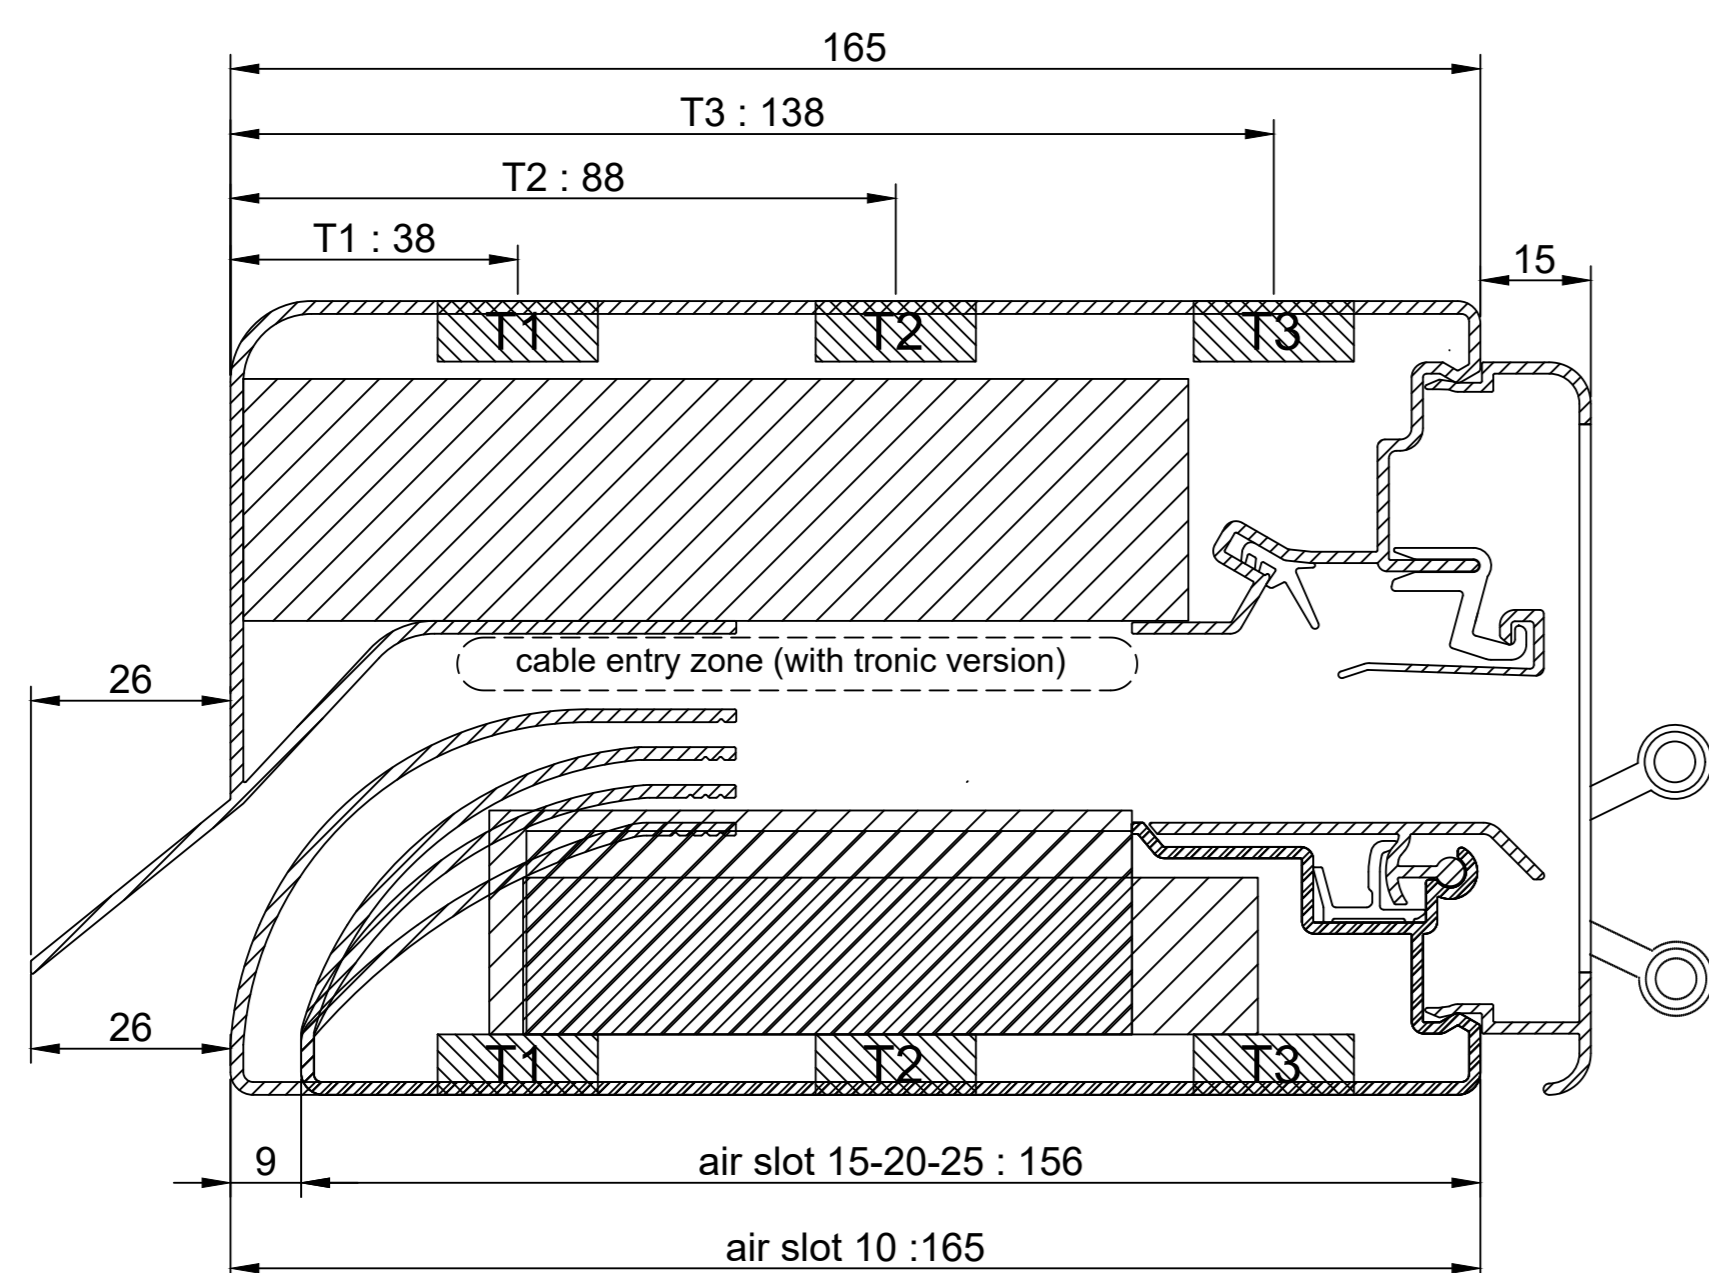

CORTO

MEDIO

ALTO

LARGO

H : DucoMax - SkyMax : 20mm
 DucoMax - SkyMax : 25mm
 DucoMax - SkyMax : 35mm
 DucoMax - SkyMax : 45mm

Dimensions 'X' - DUCOMAX/SKYMAX - Fitting over the glass

T1		T2		T3		T4			T5			T6		
GG	X	GG	X	GG	Corto	Medio-Alto-Largo	GG	Medio	Alto-Largo	GG	Alto	Largo	GG	X
26	56	26	106	26	149	156	26	199	206	26	249	256	26	299
28	56	28	106	28	147	156	28	197	206	28	247	256	28	297
30	56	30	102	30	145	152	30	195	202	30	245	252	30	295
32	56	32	106	32	143	156	32	193	206	32	243	256	32	293
34	56	34	106	34	141	156	34	191	206	34	241	256	34	291
36	56	36	106	36	139	156	36	189	206	36	239	256	36	289
38	56	38	106	38	137	156	38	187	206	38	237	256	38	287
40	56	40	97	40	135	147	40	185	197	40	235	247	40	285
42	56	42	106	42	133	156	42	183	206	42	233	256	42	283
44	56	44	106	44	131	156	44	181	206	44	231	256	44	281
46	56	46	106	46	129	156	46	179	206	46	229	256	46	279
48	56	48	106	48	127	156	48	177	206	48	227	256	48	277
50	56	50	92	50	125	142	50	175	192	50	225	242	50	275
52	56	52	91	52	123	141	52	173	191	52	223	241	52	273
54	56	54	90	54	121	140	54	171	190	54	221	240	54	271
56	56	56	89	56	119	139	56	169	189	56	219	239	56	269
58	56	58	88	58	117	138	58	167	188	58	217	238	58	267
60	56	60	87	60	115	137	60	165	187	60	215	237	60	265
62	56	62	86	62	113	136	62	163	186	62	213	236	62	263
64	56	64	85	64	111	135	64	161	185	64	211	235	64	261