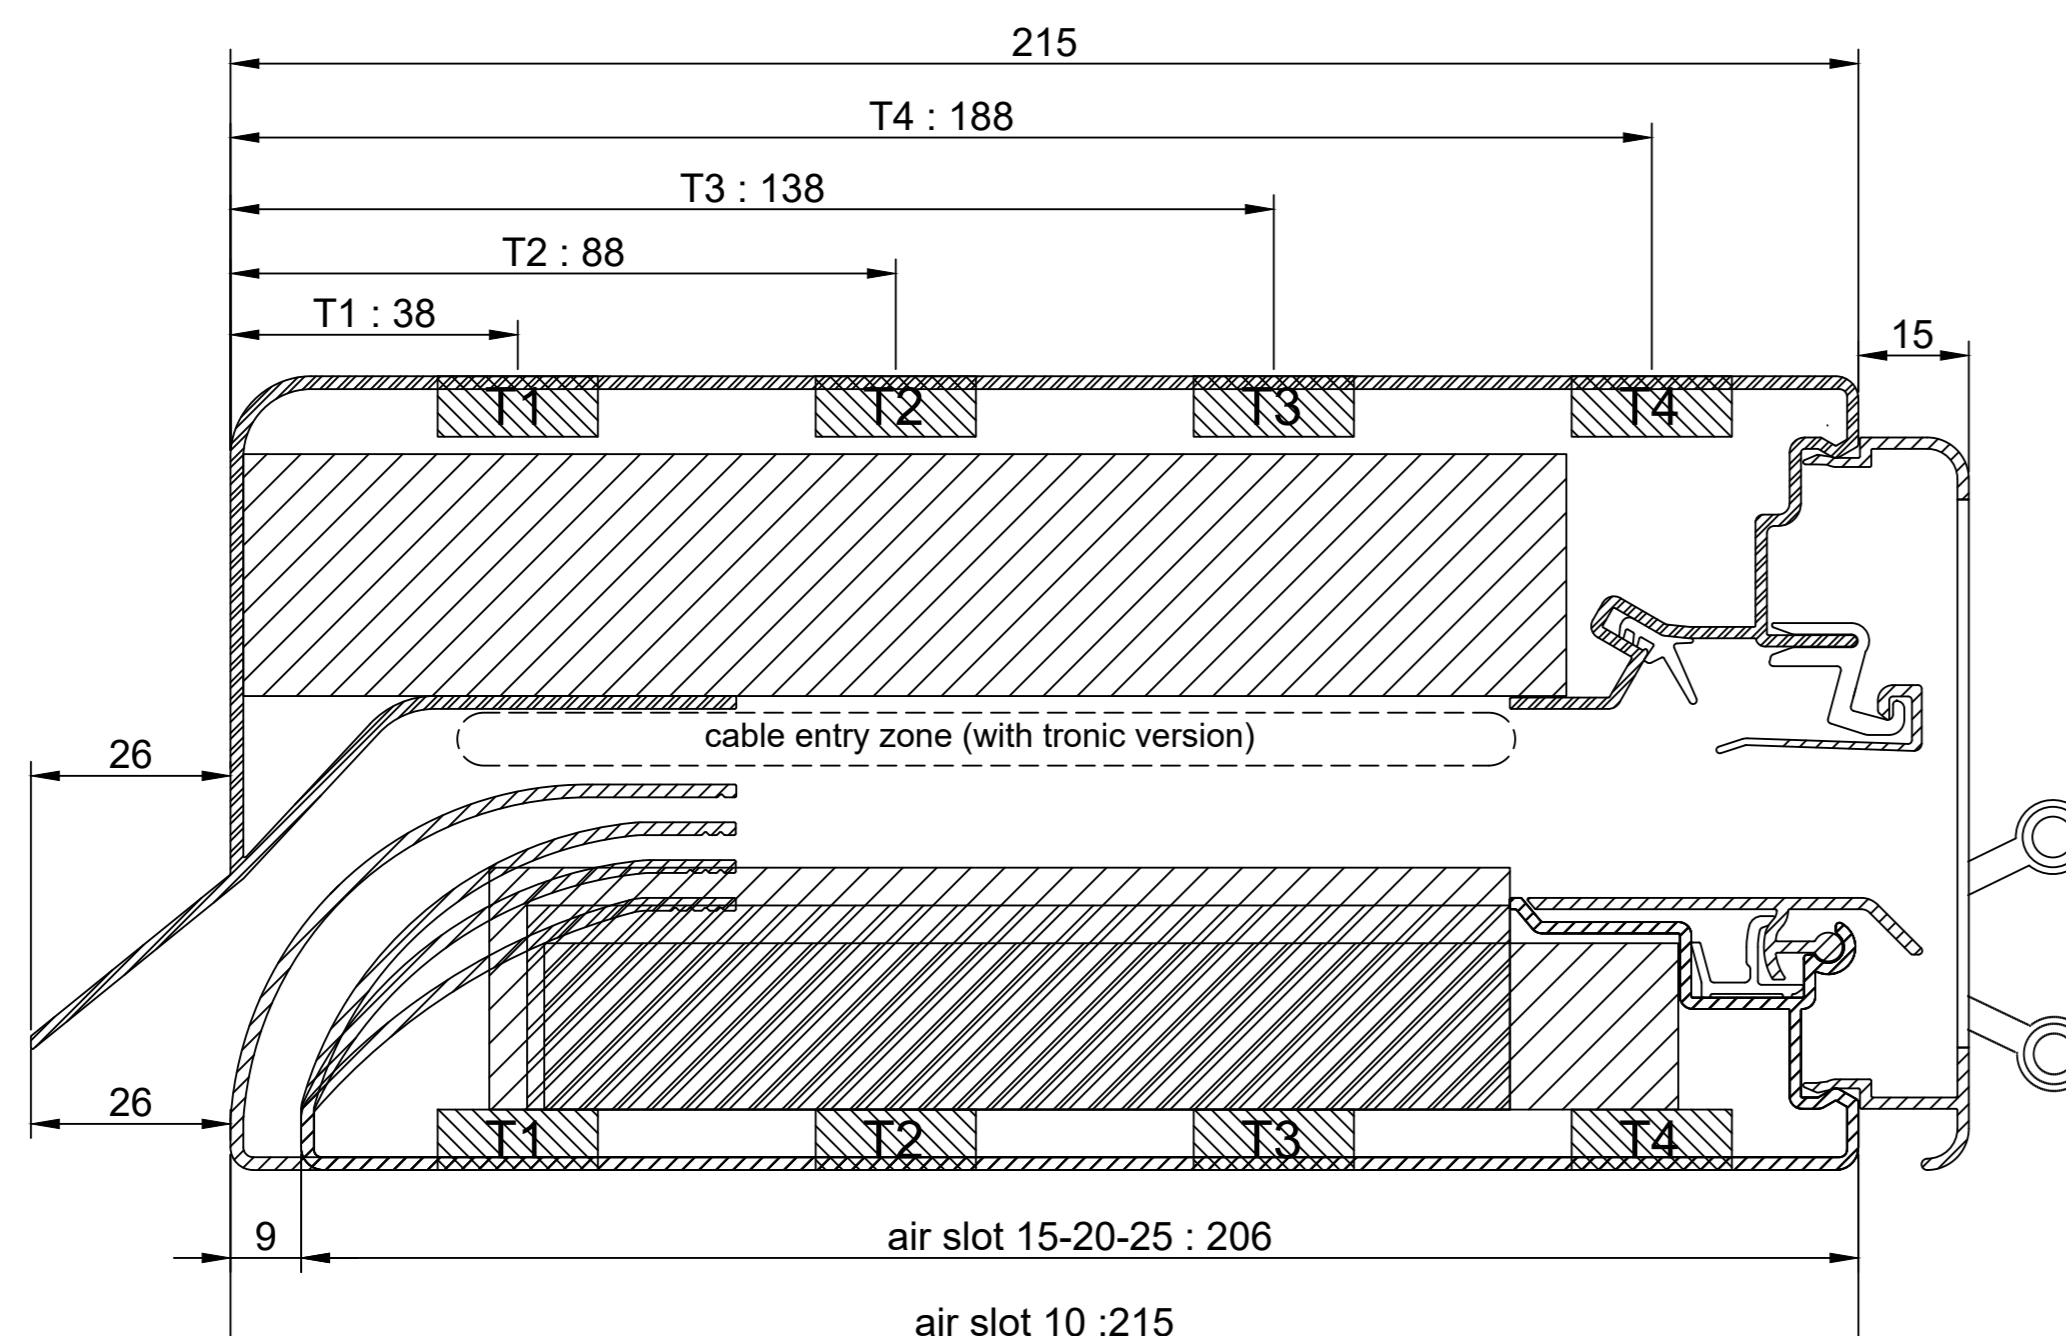

CORTO

MEDIO

ALTO

LARGO

H : DucoMax - SkyMax : 20mm
 DucoMax - SkyMax : 25mm
 DucoMax - SkyMax : 35mm
 DucoMax - SkyMax : 45mm

Dimensions 'X' - DUCOMAX/SKYMAX - Fitting over the glass

T1		T2		T3		T4			T5			T6		
GG	X	GG	X	GG	Corto	Medio-Alto-Largo	GG	Medio	Alto-Largo	GG	Alto	Largo	GG	X
26	56	26	106	26	149	156	26	199	206	26	249	256	26	299
28	56	28	106	28	147	156	28	197	206	28	247	256	28	297
30	56	30	102	30	145	152	30	195	202	30	245	252	30	295
32	56	32	106	32	143	156	32	193	206	32	243	256	32	293
34	56	34	106	34	141	156	34	191	206	34	241	256	34	291
36	56	36	106	36	139	156	36	189	206	36	239	256	36	289
38	56	38	106	38	137	156	38	187	206	38	237	256	38	287
40	56	40	97	40	135	147	40	185	197	40	235	247	40	285
42	56	42	106	42	133	156	42	183	206	42	233	256	42	283
44	56	44	106	44	131	156	44	181	206	44	231	256	44	281
46	56	46	106	46	129	156	46	179	206	46	229	256	46	279
48	56	48	106	48	127	156	48	177	206	48	227	256	48	277
50	56	50	92	50	125	142	50	175	192	50	225	242	50	275
52	56	52	91	52	123	141	52	173	191	52	223	241	52	273
54	56	54	90	54	121	140	54	171	190	54	221	240	54	271
56	56	56	89	56	119	139	56	169	189	56	219	239	56	269
58	56	58	88	58	117	138	58	167	188	58	217	238	58	267
60	56	60	87	60	115	137	60	165	187	60	215	237	60	265
62	56	62	86	62	113	136	62	163	186	62	213	236	62	263
64	56	64	85	64	111	135	64	161	185	64	211	235	64	261