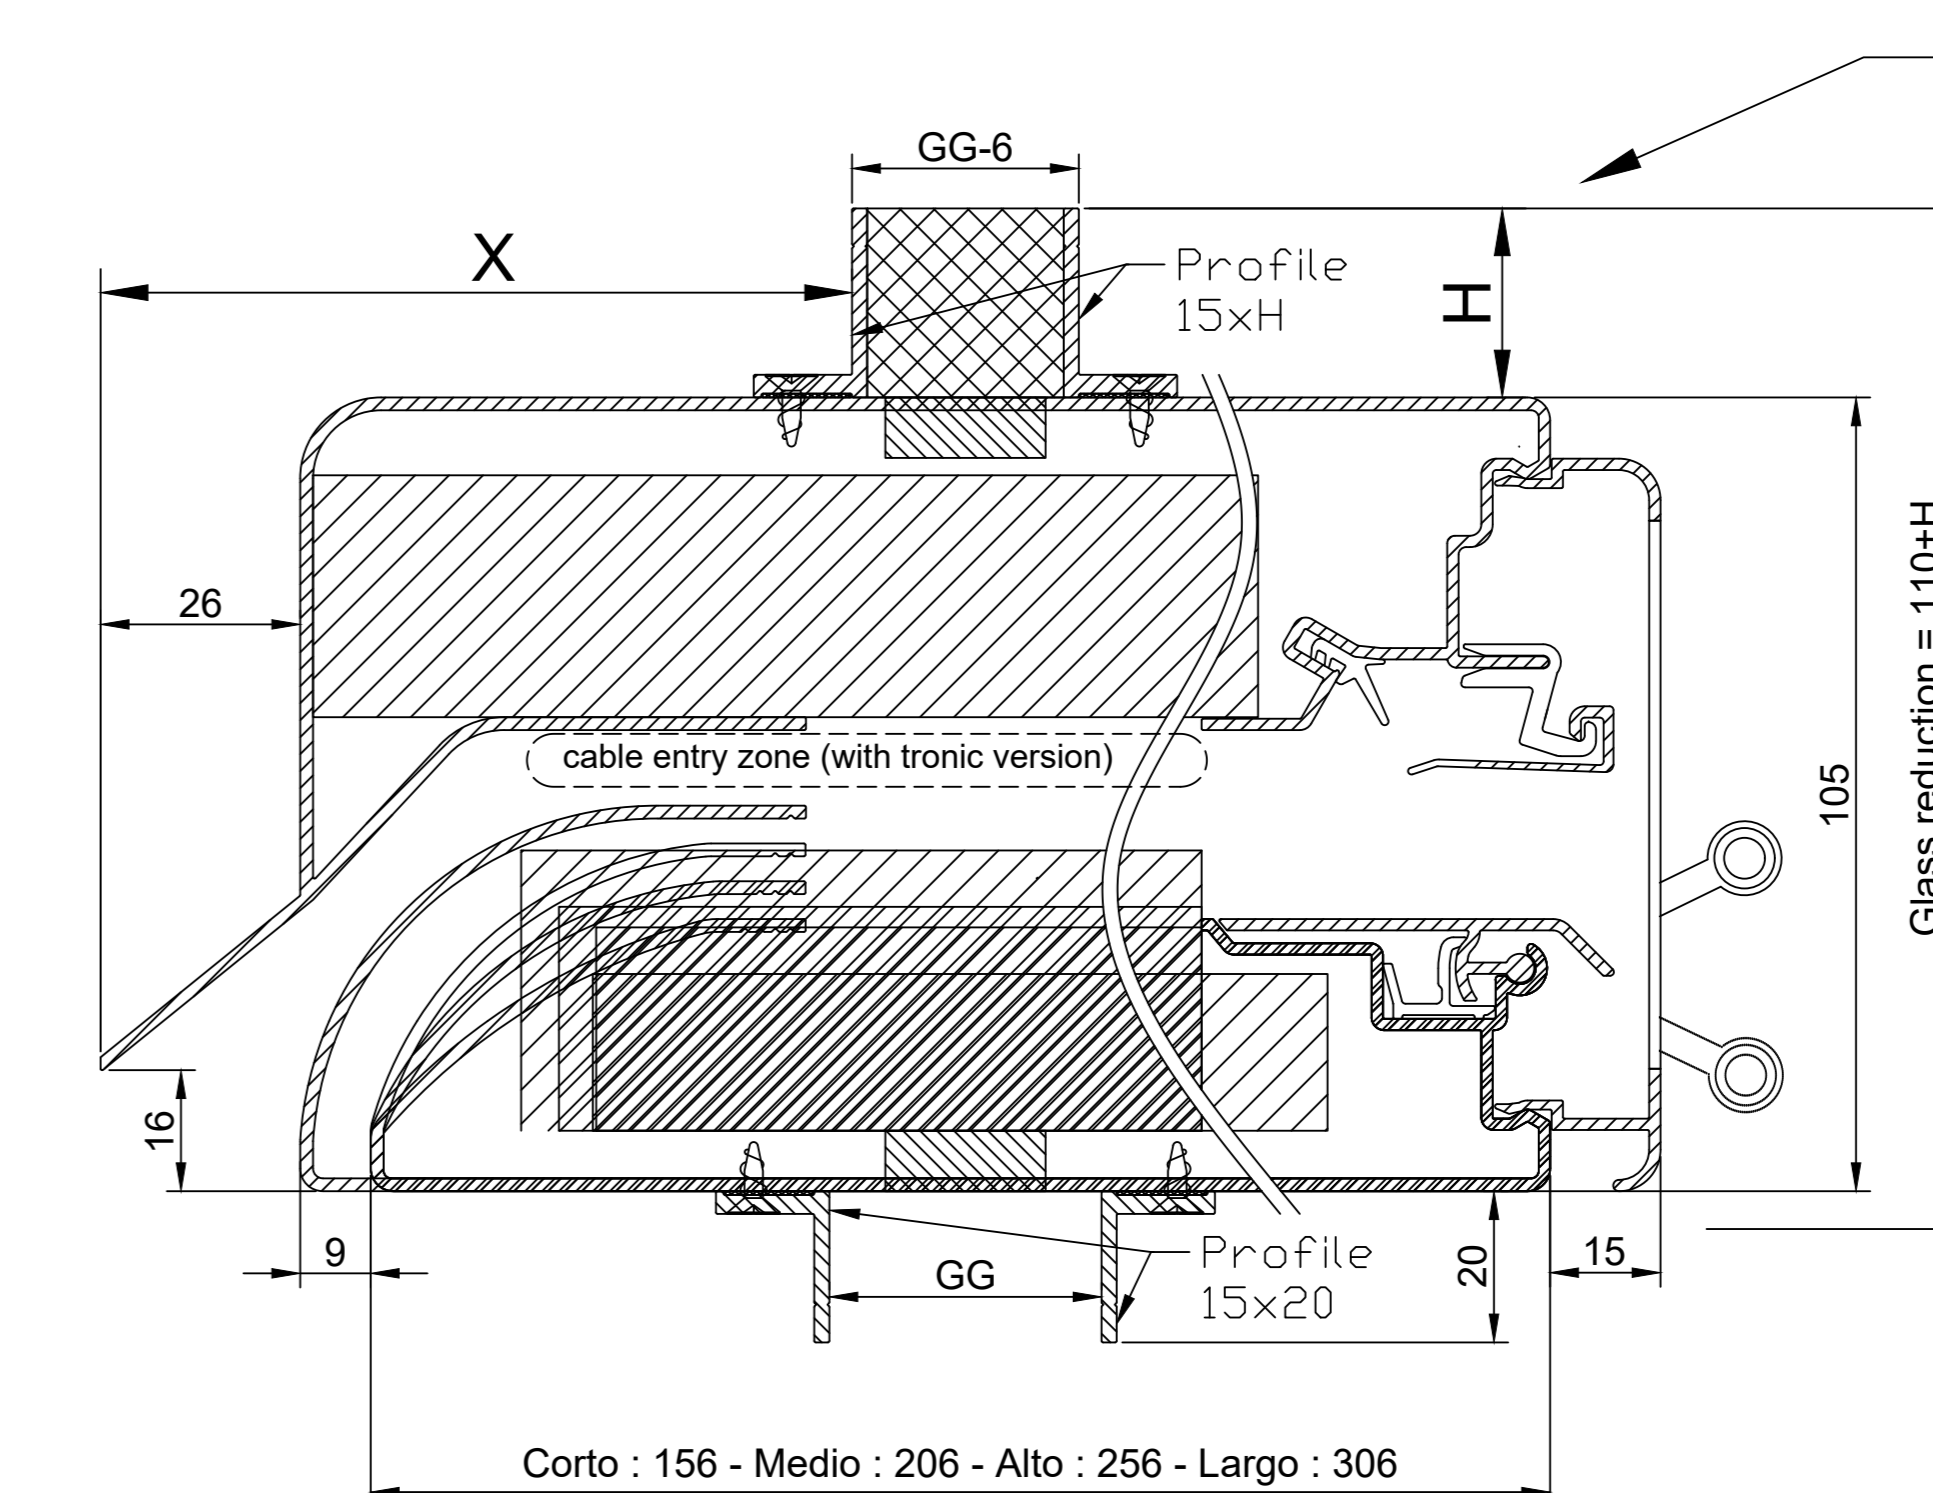

CORTO

MEDIO

ALTO

LARGO

H : DucoMax - SkyMax : 20mm
 DucoMax - SkyMax : 25mm
 DucoMax - SkyMax : 35mm
 DucoMax - SkyMax : 45mm

Dimensions 'X' - DUCOMAX/SKYMAX - Fitting over the glass

T1		T2		T3		T4			T5			T6		
GG	X	GG	X	GG	Corto	Medio-Alto-Largo	GG	Medio	Alto-Largo	GG	Alto	Largo	GG	X
26	56	26	106	26	149	156	26	199	206	26	249	256	26	299
28	56	28	106	28	147	156	28	197	206	28	247	256	28	297
30	56	30	102	30	145	152	30	195	202	30	245	252	30	295
32	56	32	106	32	143	156	32	193	206	32	243	256	32	293
34	56	34	106	34	141	156	34	191	206	34	241	256	34	291
36	56	36	106	36	139	156	36	189	206	36	239	256	36	289
38	56	38	106	38	137	156	38	187	206	38	237	256	38	287
40	56	40	97	40	135	147	40	185	197	40	235	247	40	285
42	56	42	106	42	133	156	42	183	206	42	233	256	42	283
44	56	44	106	44	131	156	44	181	206	44	231	256	44	281
46	56	46	106	46	129	156	46	179	206	46	229	256	46	279
48	56	48	106	48	127	156	48	177	206	48	227	256	48	277
50	56	50	92	50	125	142	50	175	192	50	225	242	50	275
52	56	52	91	52	123	141	52	173	191	52	223	241	52	273
54	56	54	90	54	121	140	54	171	190	54	221	240	54	271
56	56	56	89	56	119	139	56	169	189	56	219	239	56	269
58	56	58	88	58	117	138	58	167	188	58	217	238	58	267
60	56	60	87	60	115	137	60	165	187	60	215	237	60	265
62	56	62	86	62	113	136	62	163	186	62	213	236	62	263
64	56	64	85	64	111	135	64	161	185	64	211	235	64	261