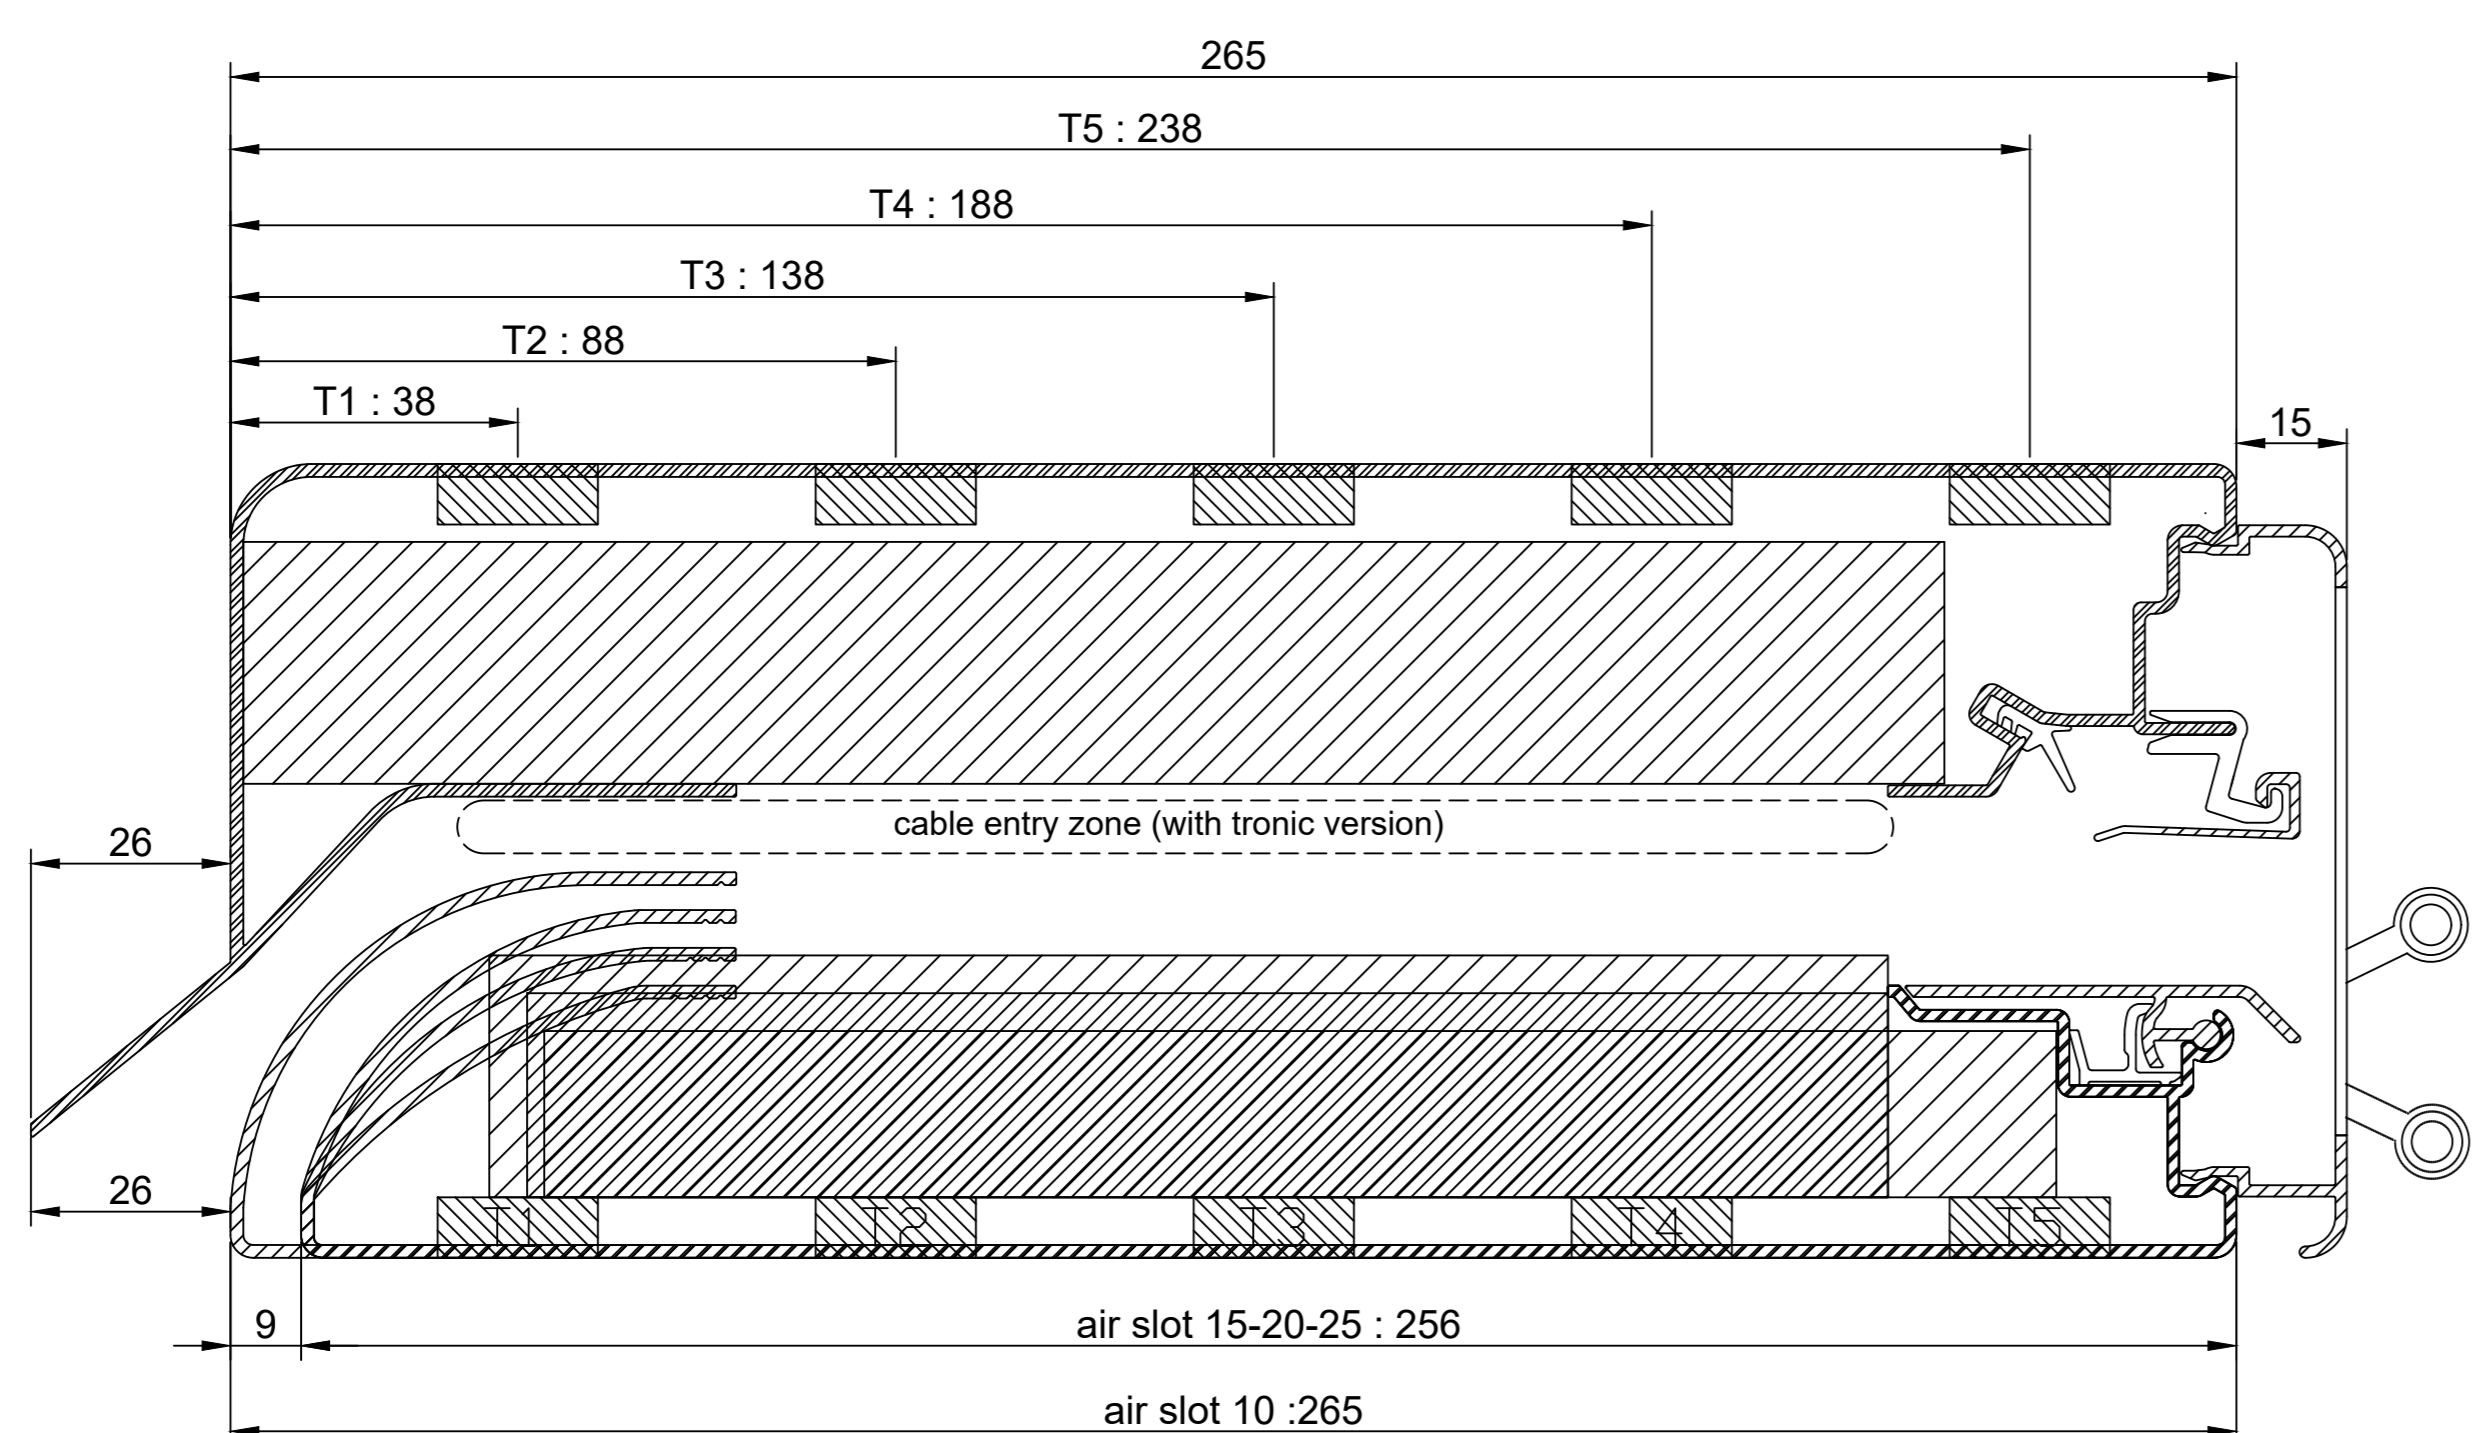

CORTO

MEDIO

ALTO

LARGO

H : DucoMax - SkyMax : 20mm
 DucoMax - SkyMax : 25mm
 DucoMax - SkyMax : 35mm
 DucoMax - SkyMax : 45mm

Dimensions 'X' - DUCOMAX/SKYMAX - Fitting over the glass

T1		T2		T3		T4			T5			T6		
GG	X	GG	X	GG	Corto	Medio-Alto-Largo	GG	Medio	Alto-Largo	GG	Alto	Largo	GG	X
26	56	26	106	26	149	156	26	199	206	26	249	256	26	299
28	56	28	106	28	147	156	28	197	206	28	247	256	28	297
30	56	30	102	30	145	152	30	195	202	30	245	252	30	295
32	56	32	106	32	143	156	32	193	206	32	243	256	32	293
34	56	34	106	34	141	156	34	191	206	34	241	256	34	291
36	56	36	106	36	139	156	36	189	206	36	239	256	36	289
38	56	38	106	38	137	156	38	187	206	38	237	256	38	287
40	56	40	97	40	135	147	40	185	197	40	235	247	40	285
42	56	42	106	42	133	156	42	183	206	42	233	256	42	283
44	56	44	106	44	131	156	44	181	206	44	231	256	44	281
46	56	46	106	46	129	156	46	179	206	46	229	256	46	279
48	56	48	106	48	127	156	48	177	206	48	227	256	48	277
50	56	50	92	50	125	142	50	175	192	50	225	242	50	275
52	56	52	91	52	123	141	52	173	191	52	223	241	52	273
54	56	54	90	54	121	140	54	171	190	54	221	240	54	271
56	56	56	89	56	119	139	56	169	189	56	219	239	56	269
58	56	58	88	58	117	138	58	167	188	58	217	238	58	267
60	56	60	87	60	115	137	60	165	187	60	215	237	60	265
62	56	62	86	62	113	136	62	163	186	62	213	236	62	263
64	56	64	85	64	111	135	64	161	185	64	211	235	64	261