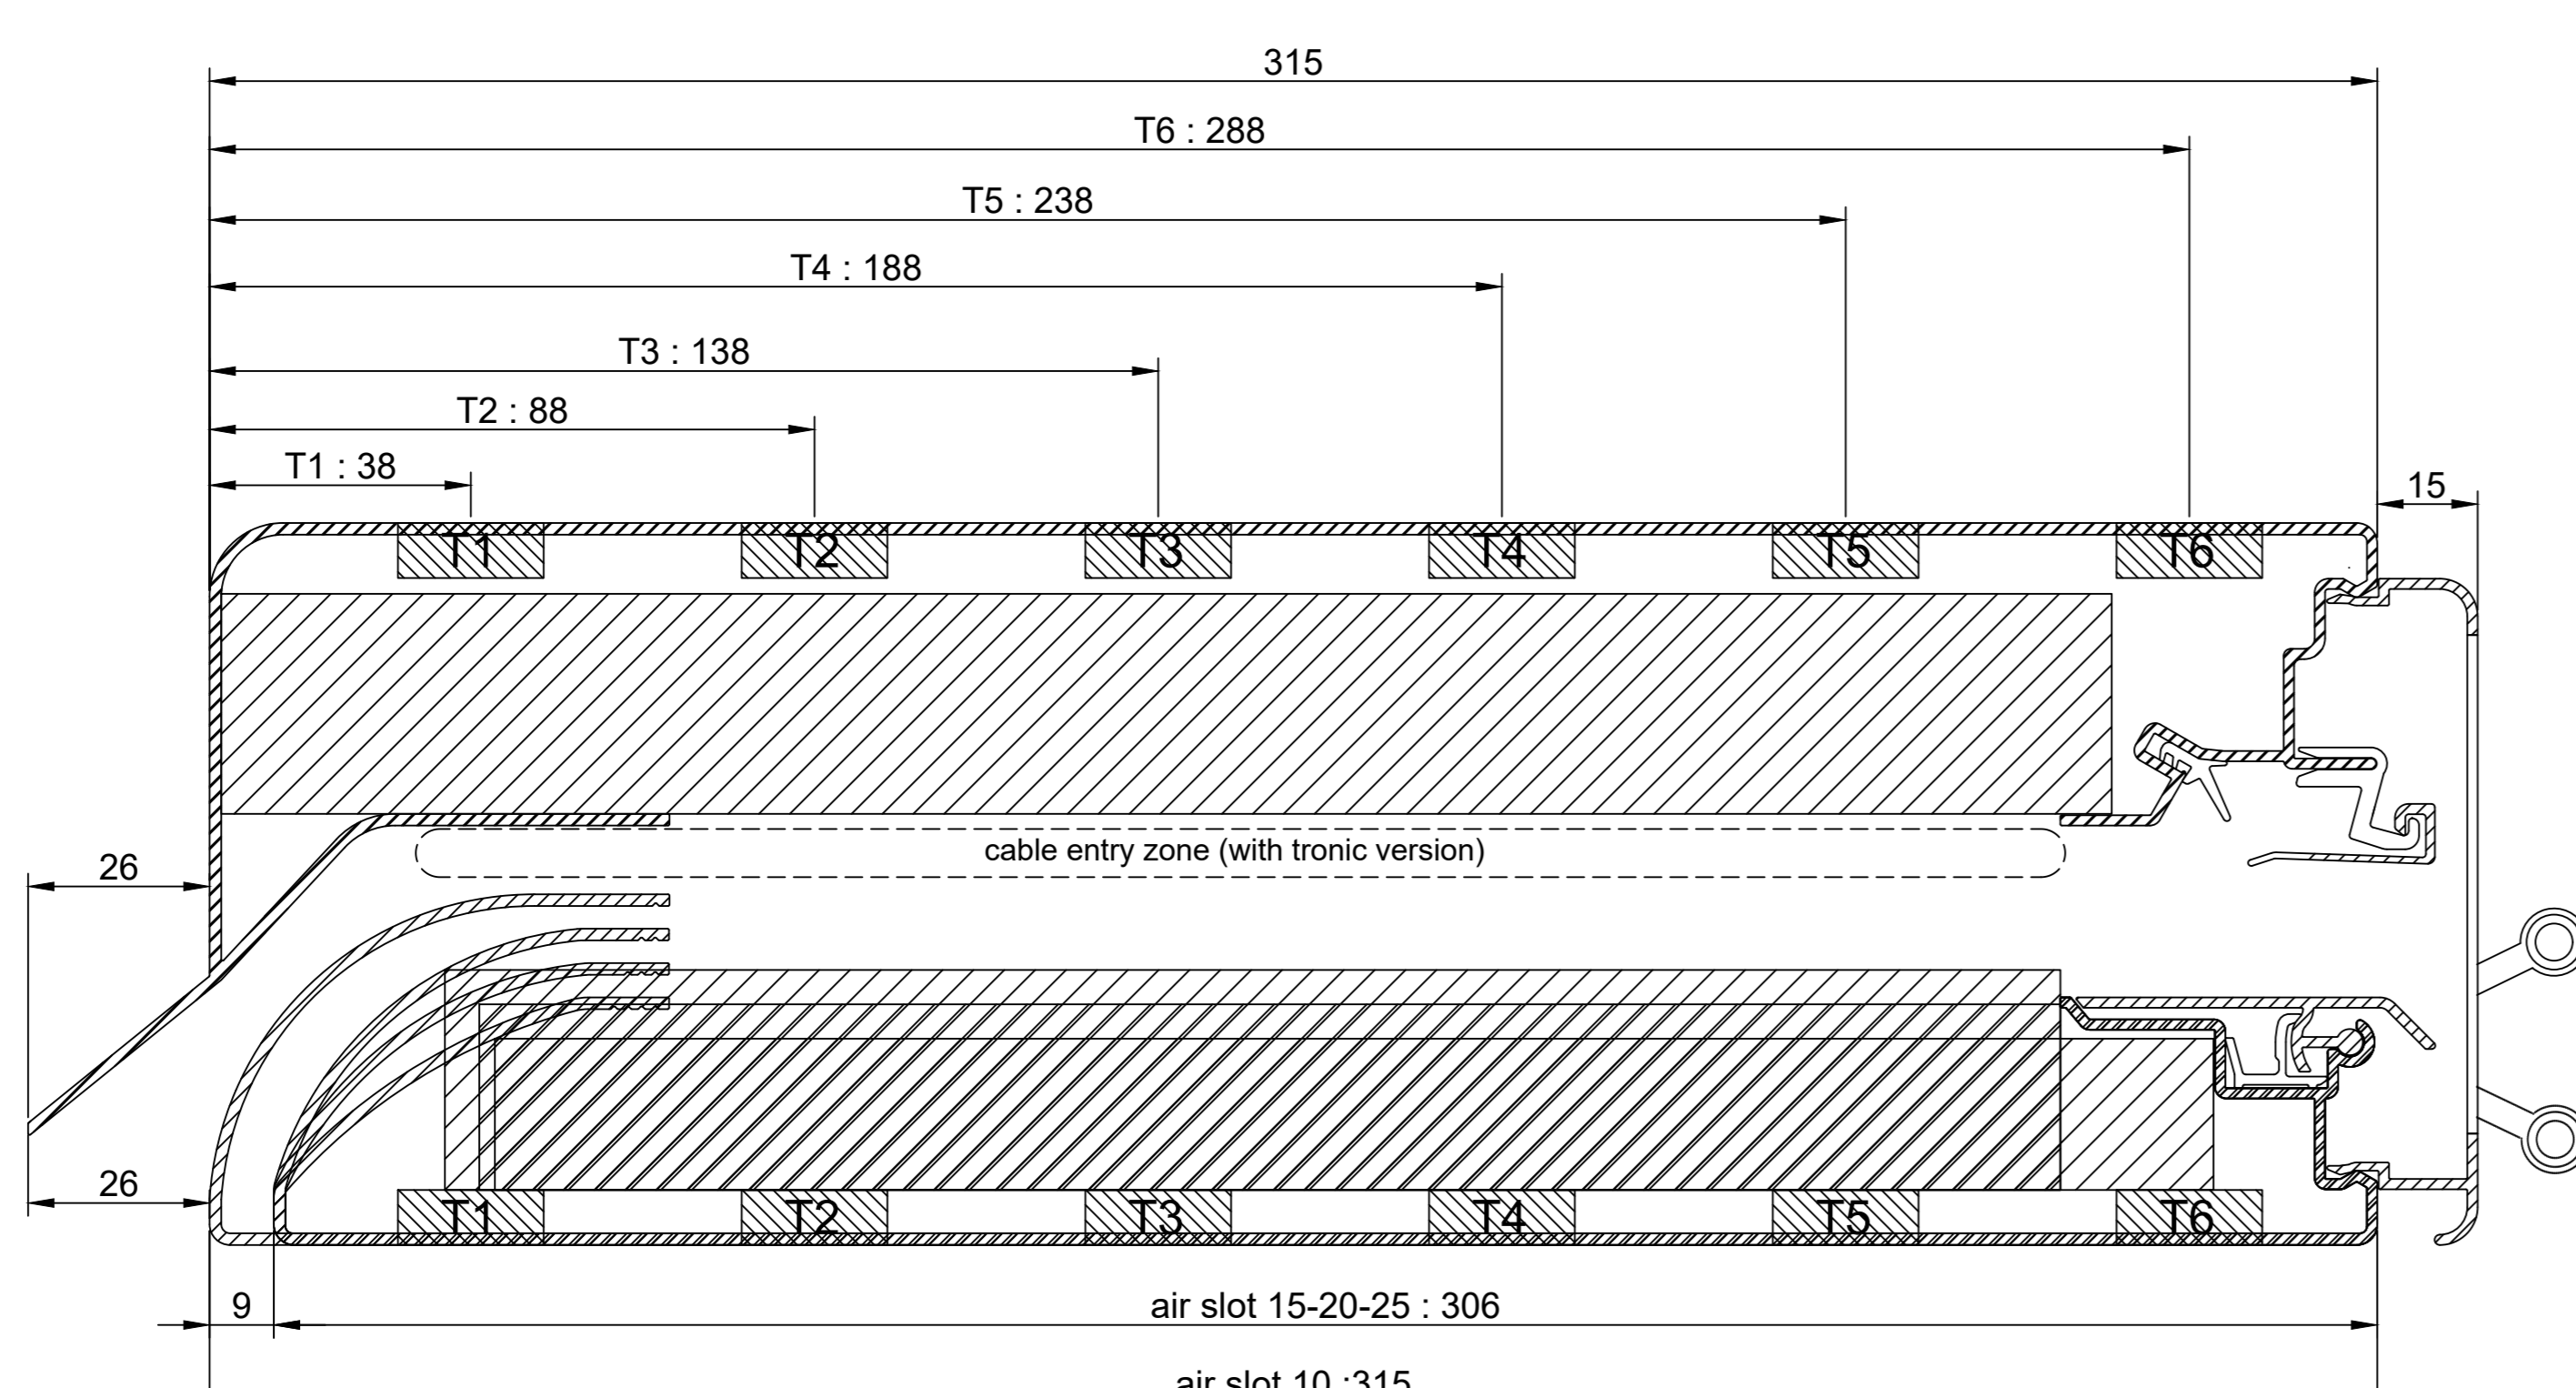

CORTO

MEDIO

ALTO

LARGO

H : DucoMax - SkyMax : 20mm
 DucoMax - SkyMax : 25mm
 DucoMax - SkyMax : 35mm
 DucoMax - SkyMax : 45mm

Dimensions 'X' - DUCOMAX/SKYMAX - Fitting over the glass

T1		T2		T3		T4			T5			T6		
GG	X	GG	X	GG	Corto	Medio-Alto-Largo	GG	Medio	Alto-Largo	GG	Alto	Largo	GG	X
26	56	26	106	26	149	156	26	199	206	26	249	256	26	299
28	56	28	106	28	147	156	28	197	206	28	247	256	28	297
30	56	30	102	30	145	152	30	195	202	30	245	252	30	295
32	56	32	106	32	143	156	32	193	206	32	243	256	32	293
34	56	34	106	34	141	156	34	191	206	34	241	256	34	291
36	56	36	106	36	139	156	36	189	206	36	239	256	36	289
38	56	38	106	38	137	156	38	187	206	38	237	256	38	287
40	56	40	97	40	135	147	40	185	197	40	235	247	40	285
42	56	42	106	42	133	156	42	183	206	42	233	256	42	283
44	56	44	106	44	131	156	44	181	206	44	231	256	44	281
46	56	46	106	46	129	156	46	179	206	46	229	256	46	279
48	56	48	106	48	127	156	48	177	206	48	227	256	48	277
50	56	50	92	50	125	142	50	175	192	50	225	242	50	275
52	56	52	91	52	123	141	52	173	191	52	223	241	52	273
54	56	54	90	54	121	140	54	171	190	54	221	240	54	271
56	56	56	89	56	119	139	56	169	189	56	219	239	56	269
58	56	58	88	58	117	138	58	167	188	58	217	238	58	267
60	56	60	87	60	115	137	60	165	187	60	215	237	60	265
62	56	62	86	62	113	136	62	163	186	62	213	236	62	263
64	56	64	85	64	111	135	64	161	185	64	211	235	64	261