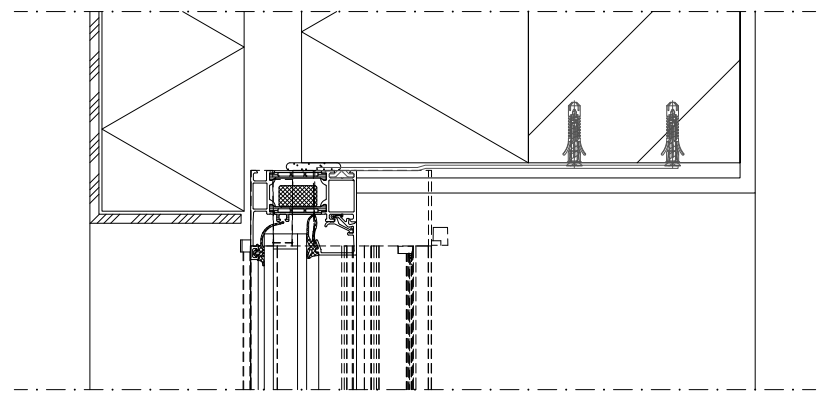

TopVent Corto - aluminium raam - half zichtbaar - plaatwerk

Datum : 3/06/2021

Schaal : 1:5

we inspire at
www.duco.eu

I.O.V. :

Deze tekening is eigendom van Vero Duco Nv en mag niet gekopieerd, noch getoond worden aan derden zonder schriftelijke toestemming

Getekend : LVW

Formaat : A4

Tek nr. :
D364

2

1