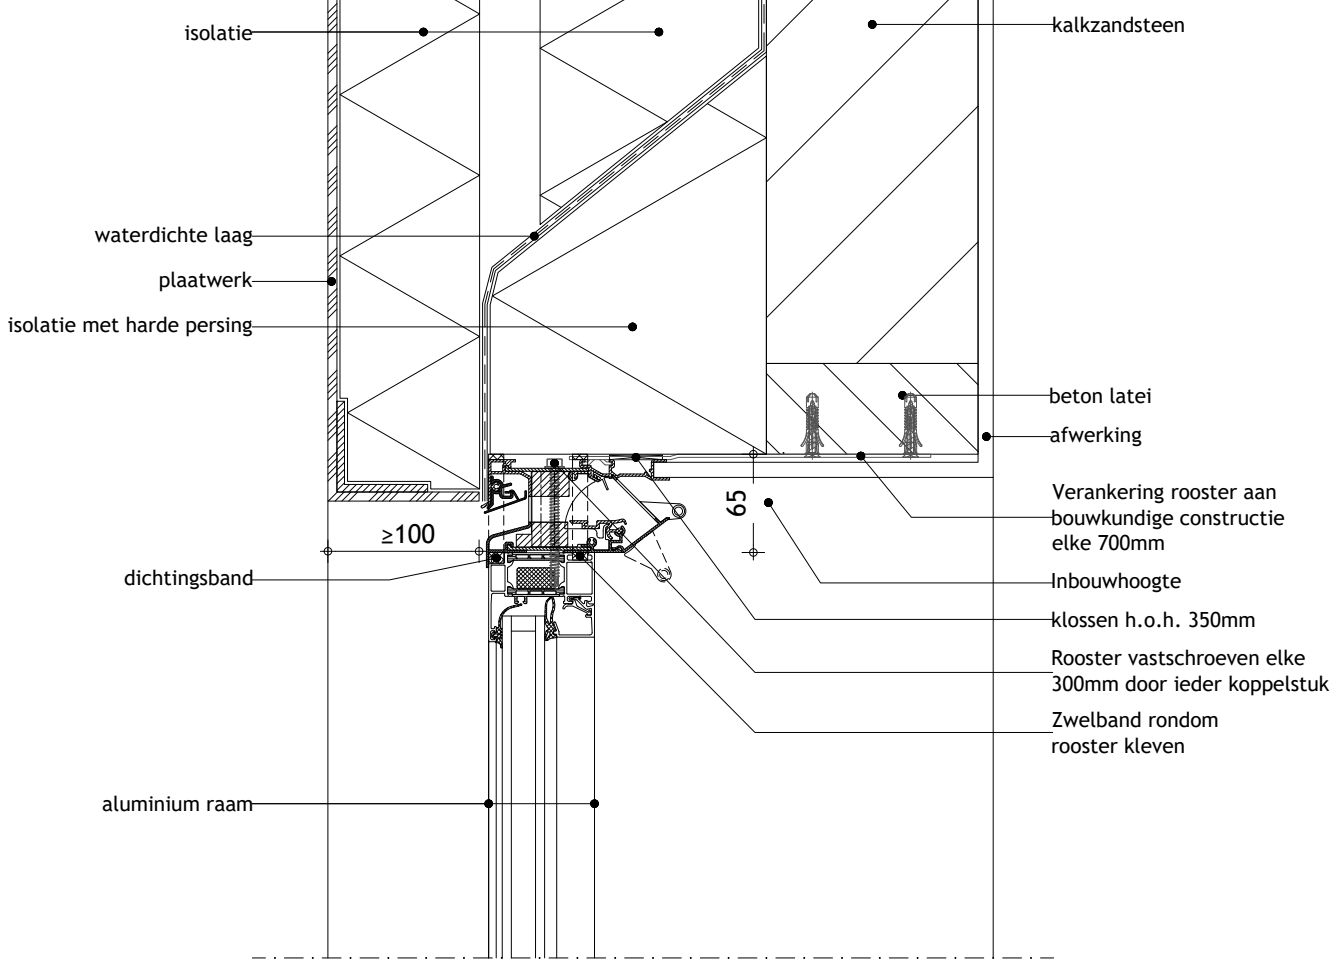

TopVent Corto - aluminium raam - half zichtbaar - plaatwerk

Datum : 3/06/2021

Schaal : 1:5

we inspire at
www.duco.eu

I.O.V. :

Deze tekening is eigendom van Vero Duco Nv en mag niet gekopieerd, noch getoond worden aan derden zonder schriftelijke toestemming

Getekend : LVW

Formaat : A4

Tek nr. :
D364

2

1