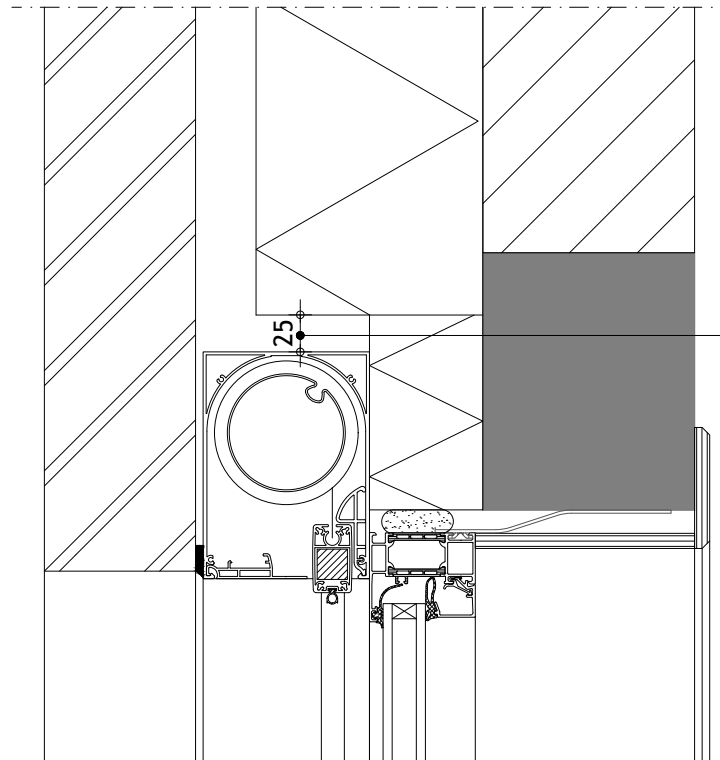

2

1

C

C

Min 25mm speling om geleider onder kast te kunnen plaatsen (75mm voor smalle geleider)

B

B

Zijgeleider deels achter slag

Zijgeleider volledig achter slag

Principedetail

A

A

## DucoScreen Front 150 - onzichtbare plaatsing in spouw

Datum : 3/10/2022

Schaal : 1:5

I.O.V. : BWK

Getekend : SDD

**DUCO**  
Ventilation & Sun Control

we inspire at  
[www.duco.eu](http://www.duco.eu)

Deze tekening is eigendom van Vero Duco Nv en mag niet gekopieerd, noch getoond worden aan derden zonder schriftelijke toestemming