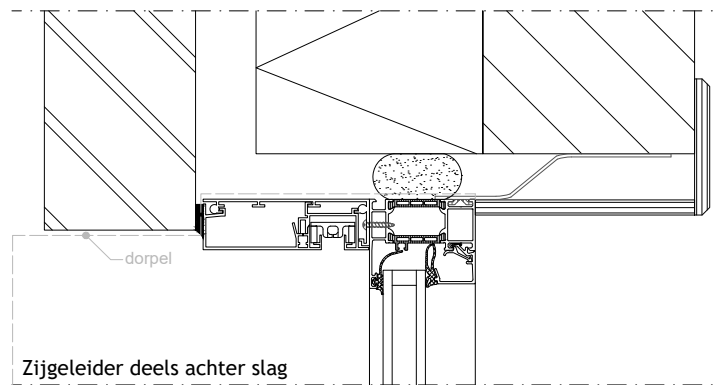

2

1

C

C

Min 25mm speling om geleider onder kast te kunnen plaatsen (75mm voor smalle geleider)

B

B

Zijgeleider deels achter slag

Zijgeleider volledig achter slag

Principedetail

A

A

## DucoScreen Front 150 - onzichtbare plaatsing in spouw

Datum : 3/10/2022

Schaal : 1:5

I.O.V. : BWK

Getekend : SDD

**DUCO**  
Ventilation & Sun Control

we inspire at  
[www.duco.eu](http://www.duco.eu)

Deze tekening is eigendom van Vero Duco Nv en mag niet gekopieerd, noch getoond worden aan derden zonder schriftelijke toestemming