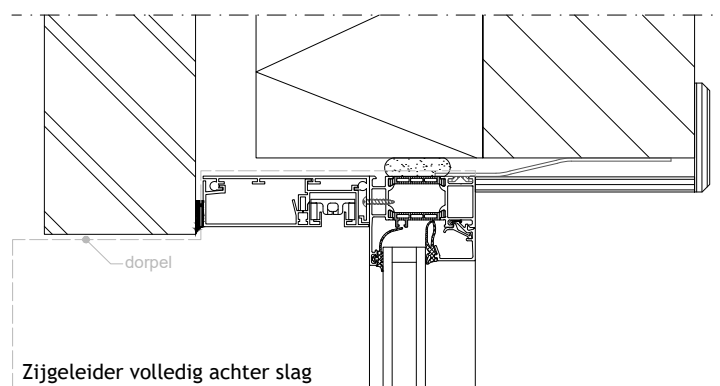

2

1

C

C

Min 25mm speling om geleider onder kast te kunnen plaatsen (75mm voor smalle geleider)

B

B

Zijgeleider deels achter slag

Zijgeleider volledig achter slag

Principedetail

A

A

## DucoScreen Front 150 - onzichtbare plaatsing in spouw

Datum : 3/10/2022

Schaal : 1:5

I.O.V. : BWK

Getekend : SDD

**DUCO**  
Ventilation & Sun Control

we inspire at  
[www.duco.eu](http://www.duco.eu)

Deze tekening is eigendom van Vero Duco Nv en mag niet gekopieerd, noch getoond worden aan derden zonder schriftelijke toestemming