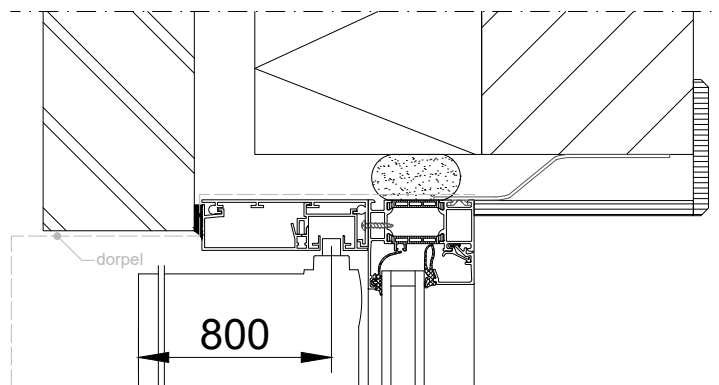

2

1

C

C

B

B

Min 25mm speling om
geleider onder kast te
kunnen plaatsen
(75mm voor smalle geleider)

Principedetail

CAP

A

A

DucoScreen Front 150 - onzichtbare plaatsing in spouw

Datum : 3/10/2022

Schaal : 1:5

DUCO
Ventilation & Sun Control

we inspire at
www.duco.eu

I.O.V. : BWK

Deze tekening is eigendom van
Vero Duco Nv en mag niet gekopieerd,
noch getoond worden aan derden
zonder schriftelijke toestemming

Getekend : SDD

Formaat : A4

Tek nr. :
D383

2

1