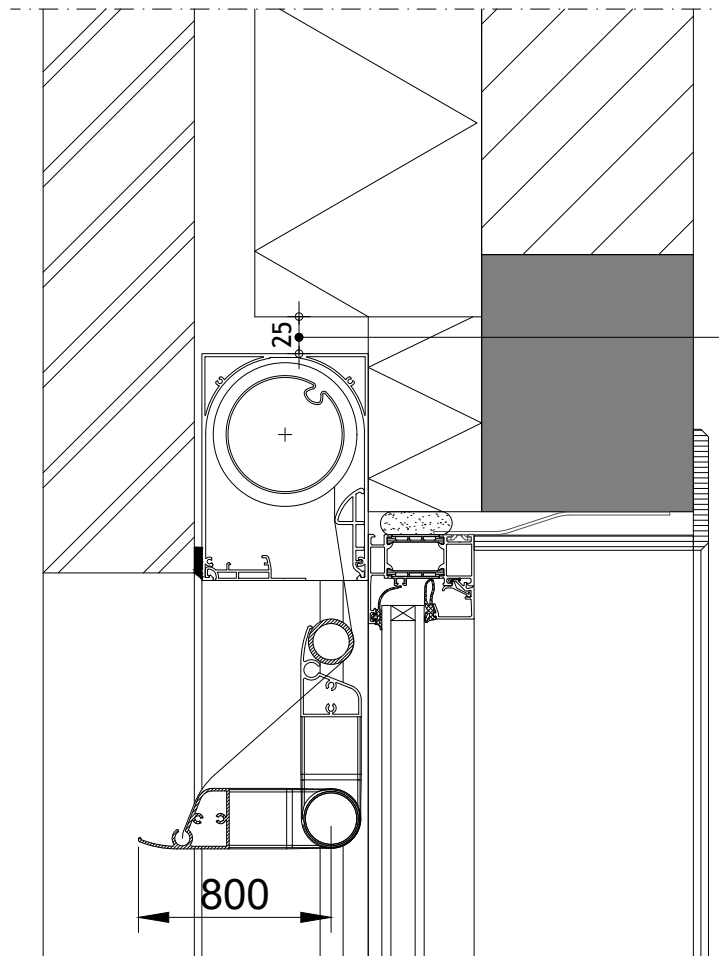

2

1

C

C

B

B

Min 25mm speling om
geleider onder kast te
kunnen plaatsen
(75mm voor smalle geleider)

Principedetail

CAP

A

A

DucoScreen Front 150 - onzichtbare plaatsing in spouw

Datum : 3/10/2022

Schaal : 1:5

DUCO
Ventilation & Sun Control

we inspire at
www.duco.eu

I.O.V. : BWK

Deze tekening is eigendom van
Vero Duco Nv en mag niet gekopieerd,
noch getoond worden aan derden
zonder schriftelijke toestemming

Getekend : SDD

Formaat : A4

Tek nr. :
D383

2

1