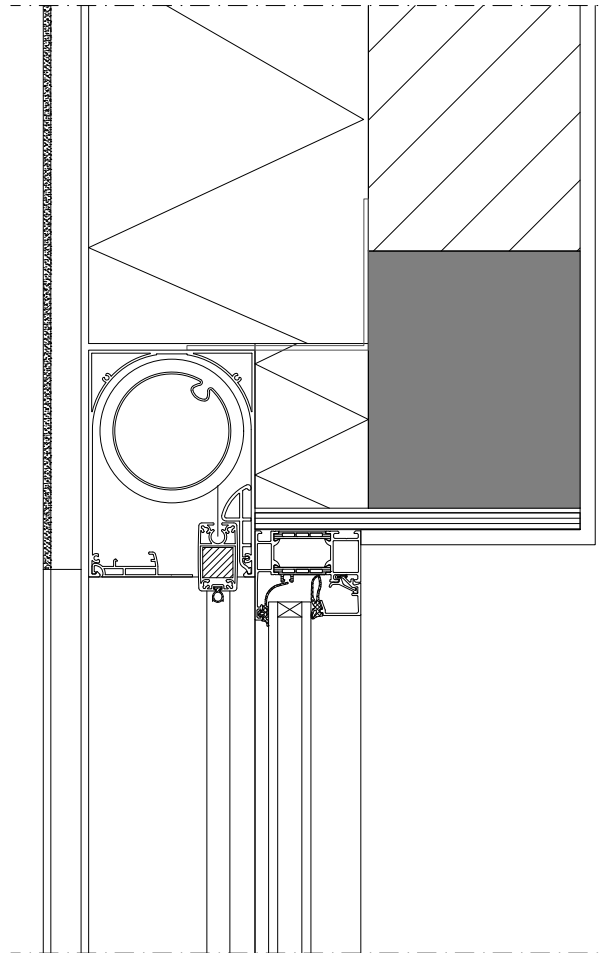

2

1

C

C

B

B

A

A

Principedetail

DucoScreen Front 150 - onzichtbare plaatsing - Crepi

Datum : 3/10/2022

Schaal : 1:5

Getekend : SDD

Formaat : A4 Tek nr. :
D384

DUCO
Ventilation & Sun Control

we inspire at
www.duco.eu