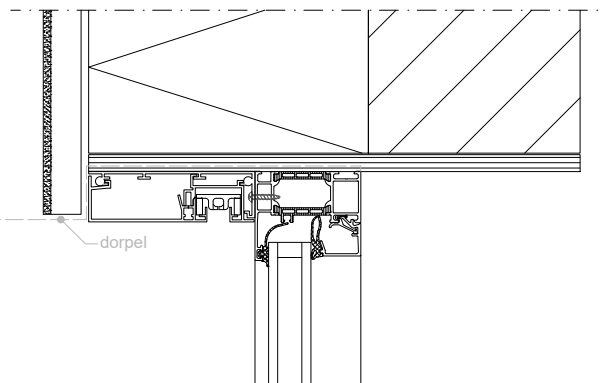

2

1

C

C

B

B

A

A

Principedetail

DucoScreen Front 150 - onzichtbare plaatsing - Crepi

Datum : 3/10/2022

Schaal : 1:5

Getekend : SDD

Formaat : A4 Tek nr. :
D384

DUCO
Ventilation & Sun Control

we inspire at
www.duco.eu