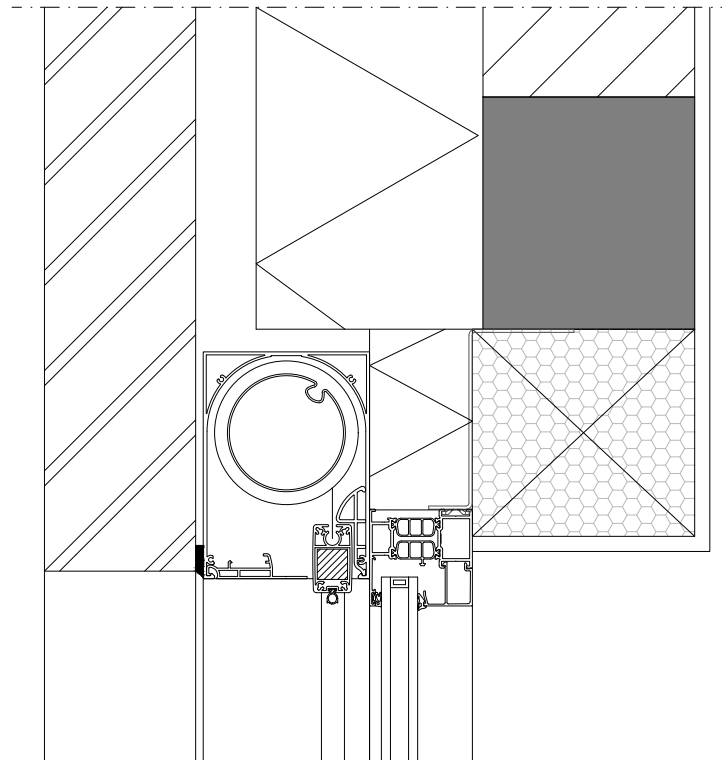

2

1

C

C

B

B

Principedetail

A

A

DucoScreen Front 150 - onzichtbare plaatsing achter slag

Datum : 3/10/2022

Schaal : 1:5

I.O.V. : BWK

Getekend : SDD

DUCO
Ventilation & Sun Control

we inspire at
www.duco.eu

Deze tekening is eigendom van
Vero Duco Nv en mag niet gekopieerd,
noch getoond worden aan derden
zonder schriftelijke toestemming

Formaat : A4

Tek nr. :
D385

2

1