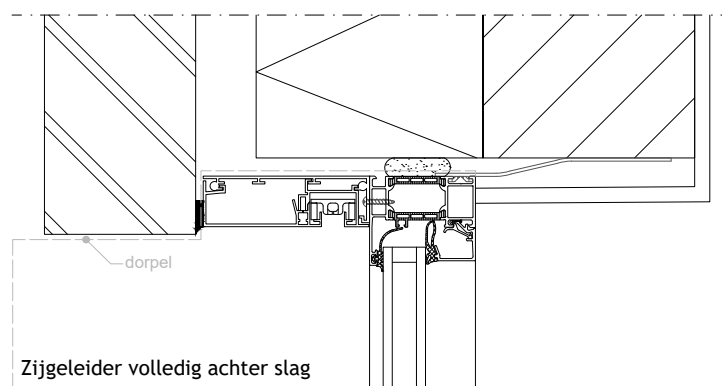

2

1

C

C

B

B

Principedetail

A

A

DucoScreen Front 150 - onzichtbare plaatsing achter slag

Datum : 3/10/2022

Schaal : 1:5

I.O.V. : BWK

Getekend : SDD

DUCO
Ventilation & Sun Control

we inspire at
www.duco.eu

Deze tekening is eigendom van
Vero Duco Nv en mag niet gekopieerd,
noch getoond worden aan derden
zonder schriftelijke toestemming

Formaat : A4

Tek nr. :
D385

2

1