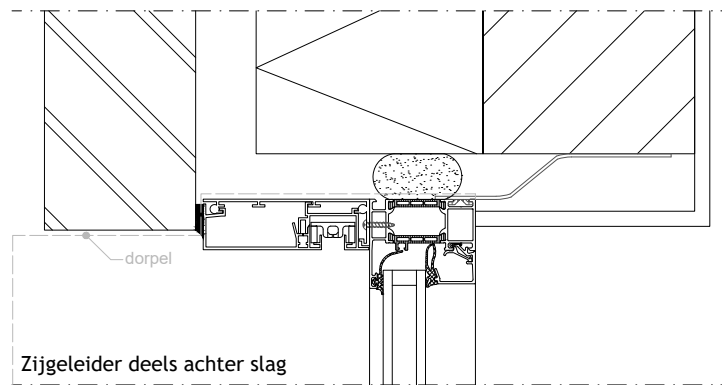

2

1

C

C

B

B

Principedetail

A

A

DucoScreen Front 150 - onzichtbare plaatsing achter slag

Datum : 3/10/2022

Schaal : 1:5

I.O.V. : BWK

Getekend : SDD

DUCO
Ventilation & Sun Control

we inspire at
www.duco.eu

Deze tekening is eigendom van
Vero Duco Nv en mag niet gekopieerd,
noch getoond worden aan derden
zonder schriftelijke toestemming

Formaat : A4

Tek nr. :
D385

2

1