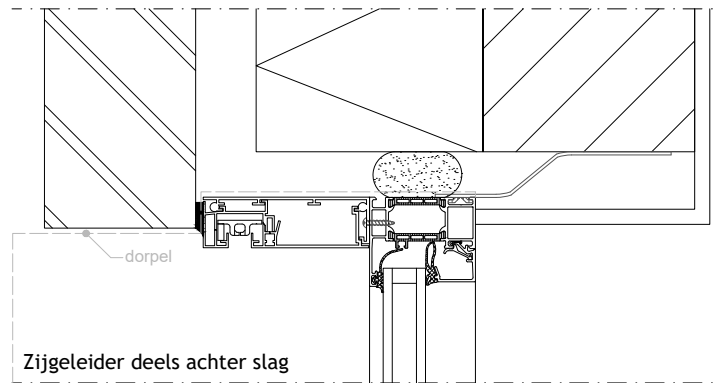

2

1

C

C

B

B

Principedetail

A

## DucoScreen Front 150 - onzichtbare plaatsing achter slag

Datum : 3/10/2022

Schaal : 1:5

Getekend : SDD

Formaat : A4 Tek nr. :  
D387

**DUCO**  
Ventilation & Sun Control

we inspire at  
[www.duco.eu](http://www.duco.eu)