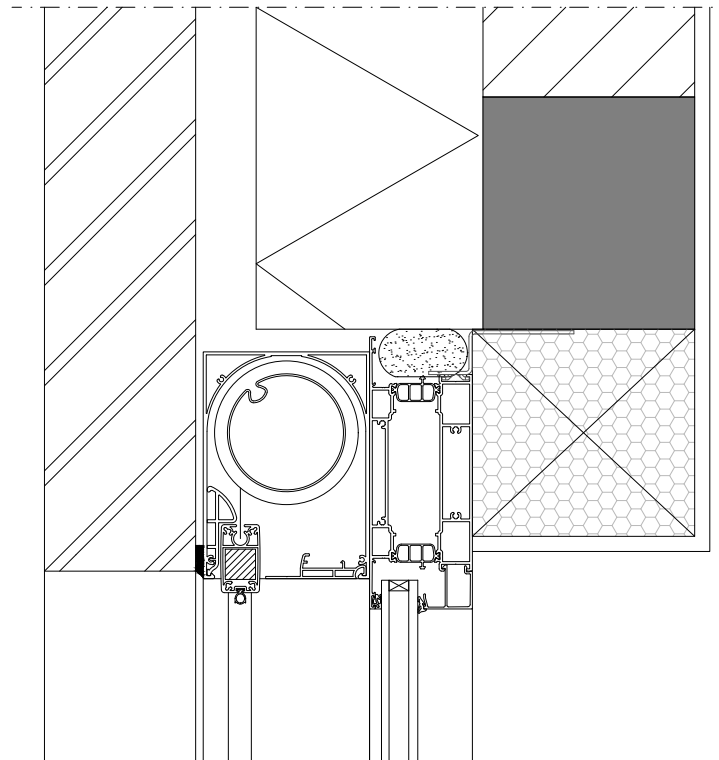

2

1

C

C

B

B

Principedetail

A

## DucoScreen Front 150 - onzichtbare plaatsing achter slag

Datum : 3/10/2022

Schaal : 1:5

Getekend : SDD

Formaat : A4 Tek nr. :  
D387

**DUCO**  
Ventilation & Sun Control

we inspire at  
[www.duco.eu](http://www.duco.eu)