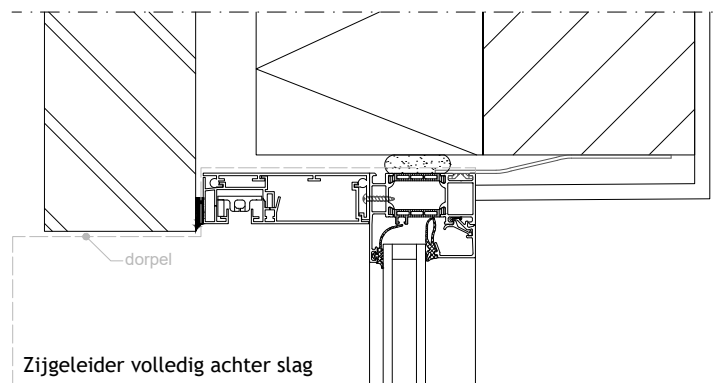

2

1

C

C

B

B

Principedetail

A

## DucoScreen Front 150 - onzichtbare plaatsing achter slag

Datum : 3/10/2022

Schaal : 1:5

Getekend : SDD

Formaat : A4 Tek nr. :  
D387

**DUCO**  
Ventilation & Sun Control

we inspire at  
[www.duco.eu](http://www.duco.eu)