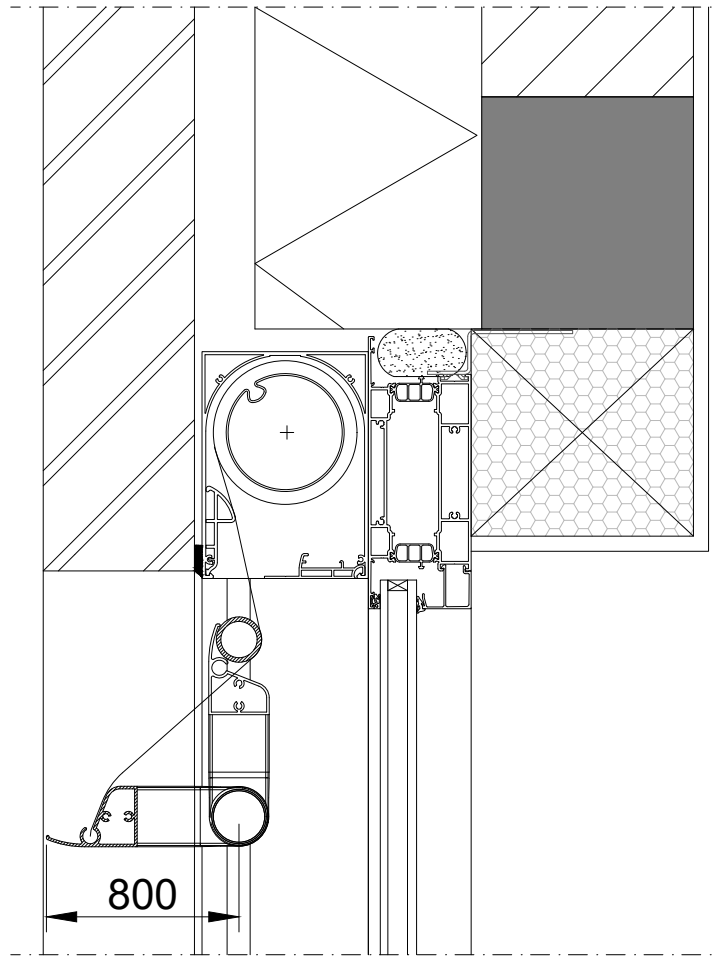

2

1

C

C

B

B

A

A

Principedetail

CAP

DucoScreen Front 150 - onzichtbare plaatsing achter slag

Datum : 3/10/2022

Schaal : 1:5

we inspire at
www.duco.eu

I.O.V. : BWK

Deze tekening is eigendom van Vero Duco Nv en mag niet gekopieerd, noch getoond worden aan derden zonder schriftelijke toestemming

Getekend : SDD

Formaat : A4

Tek nr. :
D388

2

1