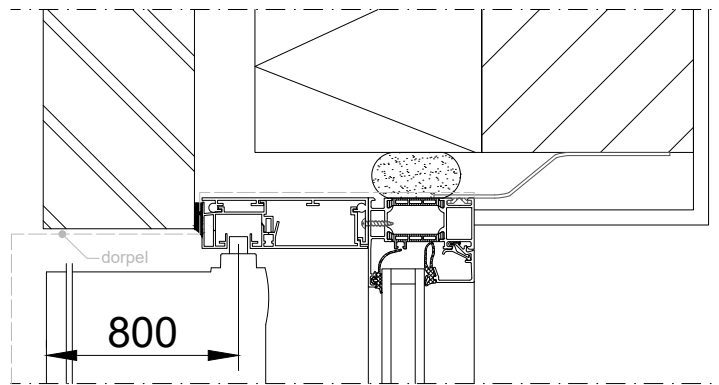

Principedetail

CAP

DucoScreen Front 150 - onzichtbare plaatsing achter slag

Datum : 3/10/2022

Schaal : 1:5

we inspire at
www.duco.eu

I.O.V. : BWK

Deze tekening is eigendom van Vero Duco Nv en mag niet gekopieerd, noch getoond worden aan derden zonder schriftelijke toestemming

Getekend : SDD

Formaat : A4

Tek nr. :
D388

2

1