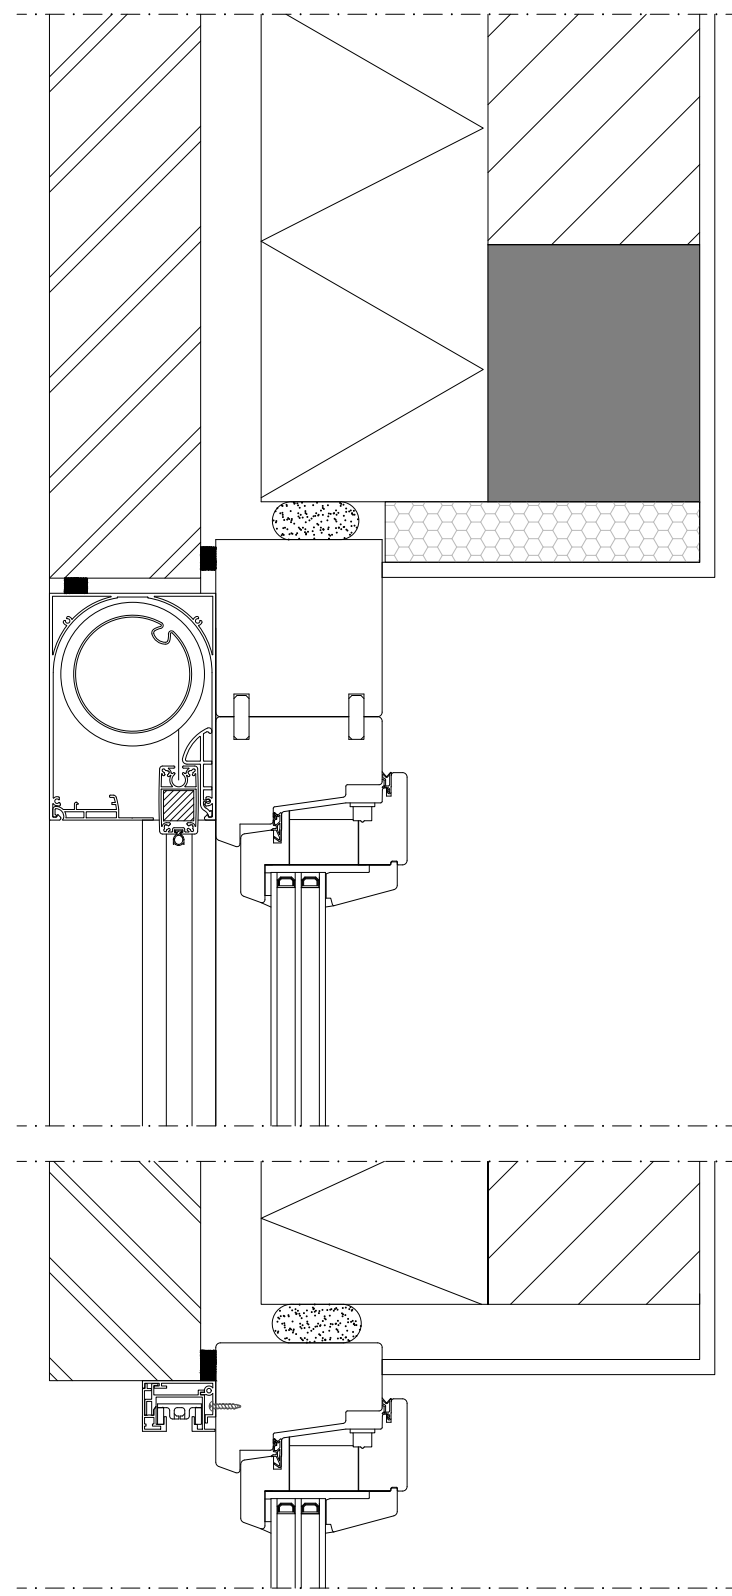

2

1

C

C

B

B

A

A

Principedetail

DucoScreen Front 150 - zichtbare plaatsing

Datum : 27/05/2021

Schaal : 1:5

Getekend : SDD

Formaat : A4 

Tek nr. : D389

I.O.V. : BWK