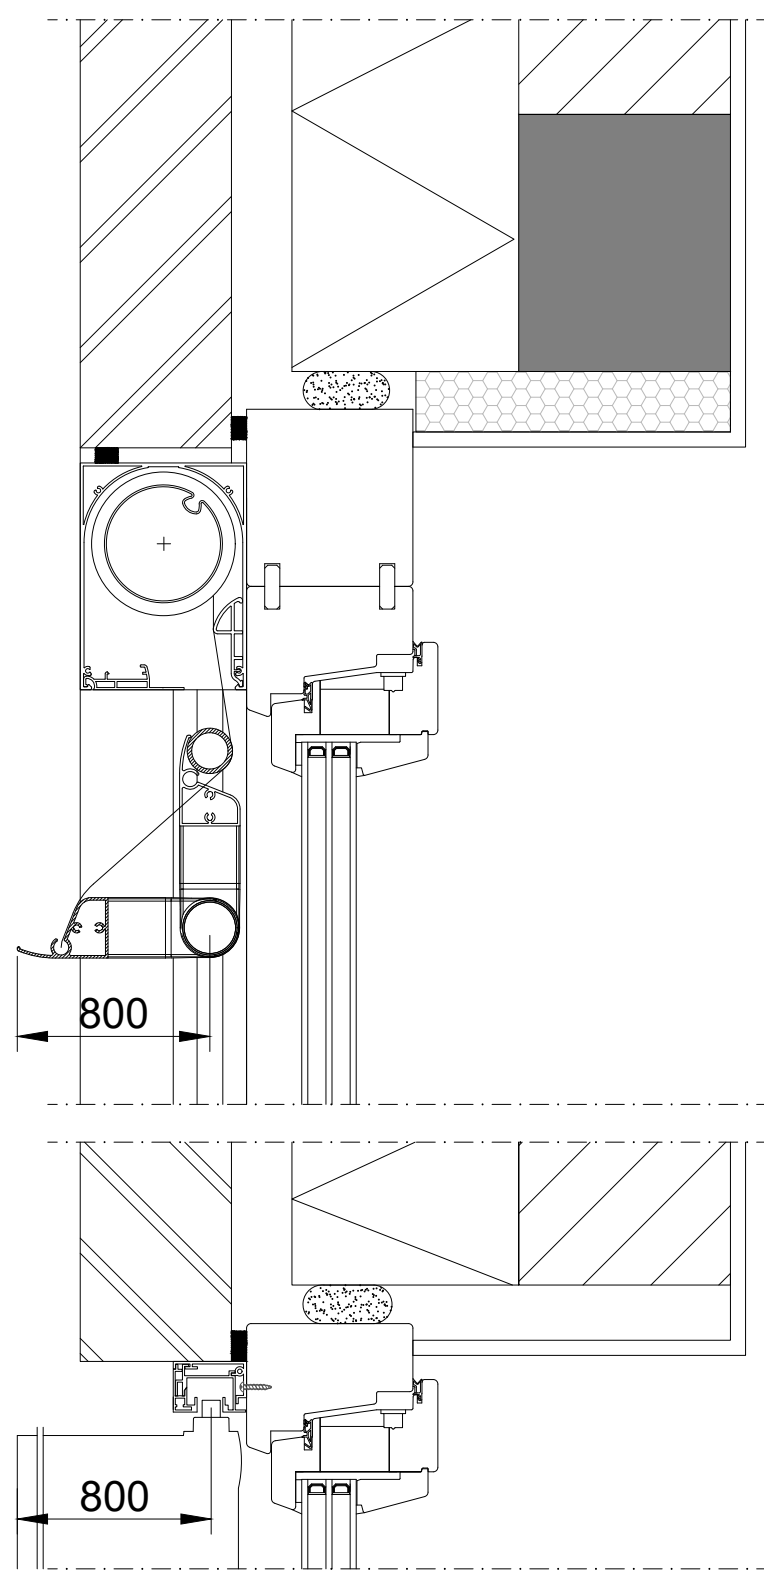

2

1

C

C

B

B

CAP

Principedetail

A

A

DucoScreen Front 150 - zichtbare plaatsing

Datum : 27/05/2021

Schaal : 1:5

we inspire at
www.duco.eu

I.O.V. : BWK

Getekend : SDD

Deze tekening is eigendom van Vero Duco Nv en mag niet gekopieerd, noch getoond worden aan derden zonder schriftelijke toestemming

Formaat : A4 

Tek nr. :
D390

2

1