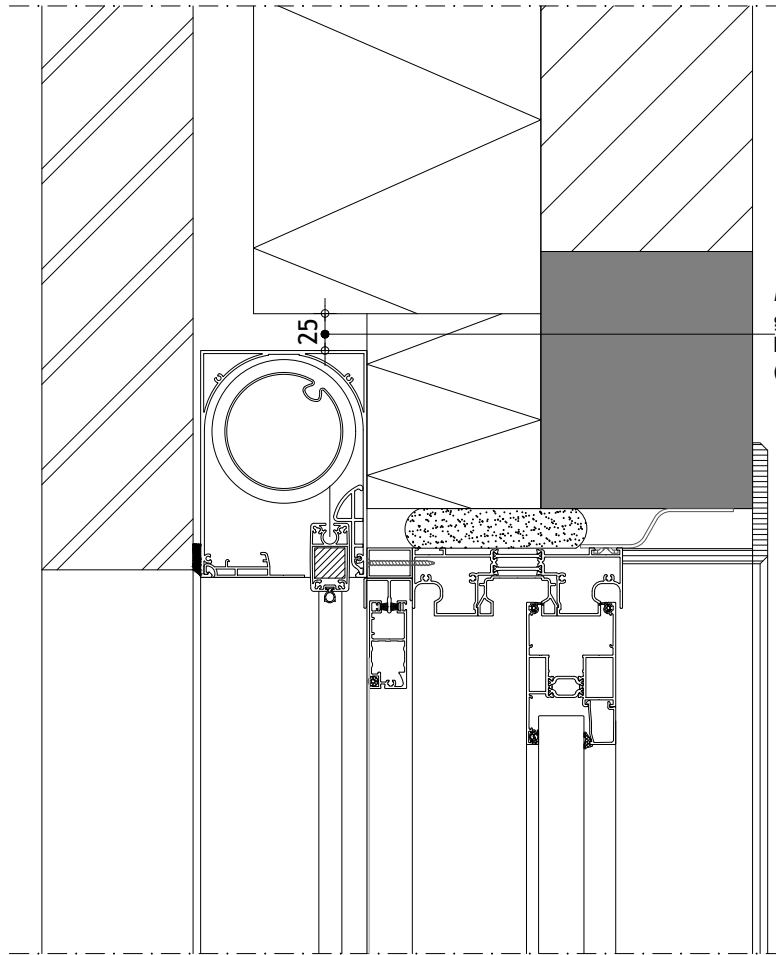

2

1

C

C

B

B

A

A

Min 25mm speling om
geleider onder kast te
kunnen plaatsen
(75mm voor smalle geleider)

Principedetail

DucoScreen Front 150 - onzichtbare plaatsing met hor

Datum : 28/05/2021

Schaal : 1:5

I.O.V. : BWK

Getekend : SDD