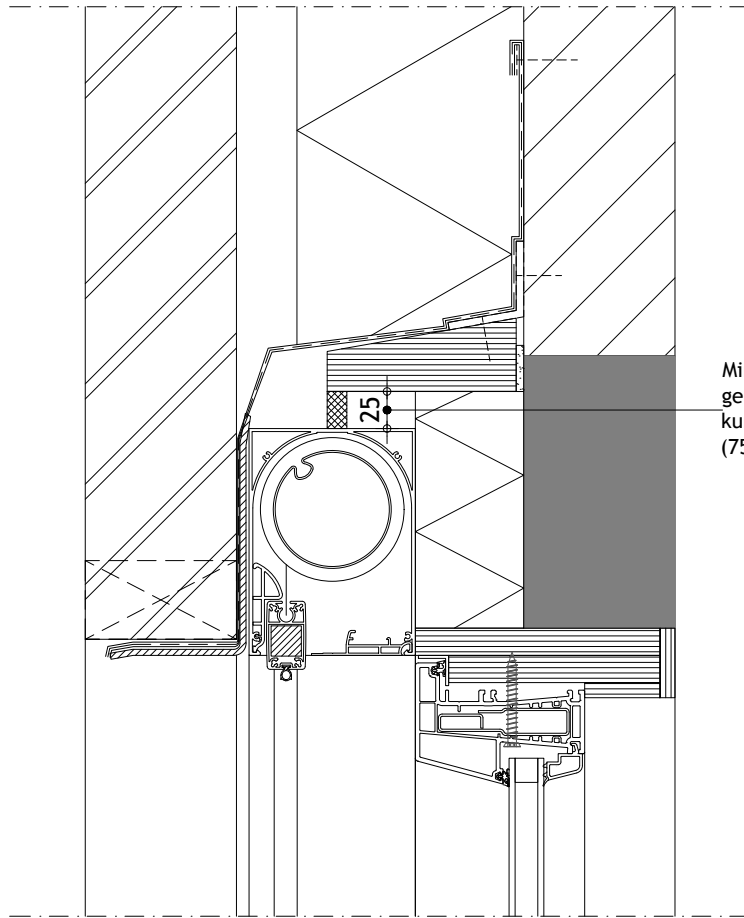

2

1

C

C

Min 25mm speling om geleider onder kast te kunnen plaatsen (75mm voor smalle geleider)

B

B

Principedetail

A

A

DucoScreen Front 150 - onzichtbare plaatsing

Datum : 3/10/2022

Schaal : 1:5

I.O.V. : BWK

Getekend : SDD

DUCO
Ventilation & Sun Control

we inspire at
www.duco.eu

Deze tekening is eigendom van Vero Duco Nv en mag niet gekopieerd, noch getoond worden aan derden zonder schriftelijke toestemming

Formaat : A4 

Tek nr. :
D392

2

1