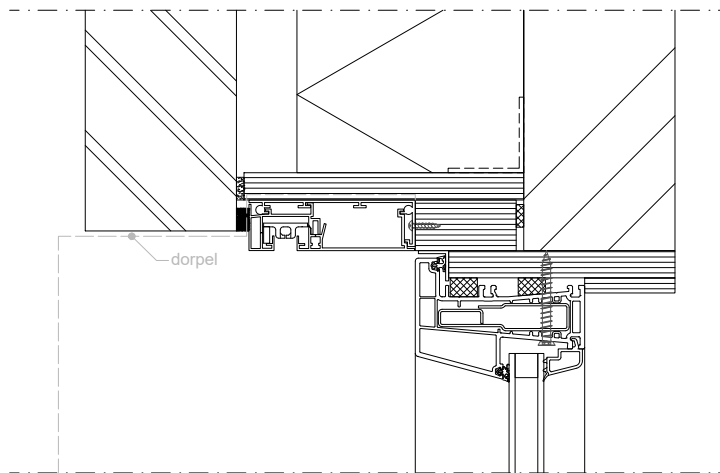

2

1

C

C

Min 25mm speling om geleider onder kast te kunnen plaatsen (75mm voor smalle geleider)

B

B

Principedetail

A

A

DucoScreen Front 150 - onzichtbare plaatsing

Datum : 3/10/2022

Schaal : 1:5

I.O.V. : BWK

Getekend : SDD

DUCO
Ventilation & Sun Control