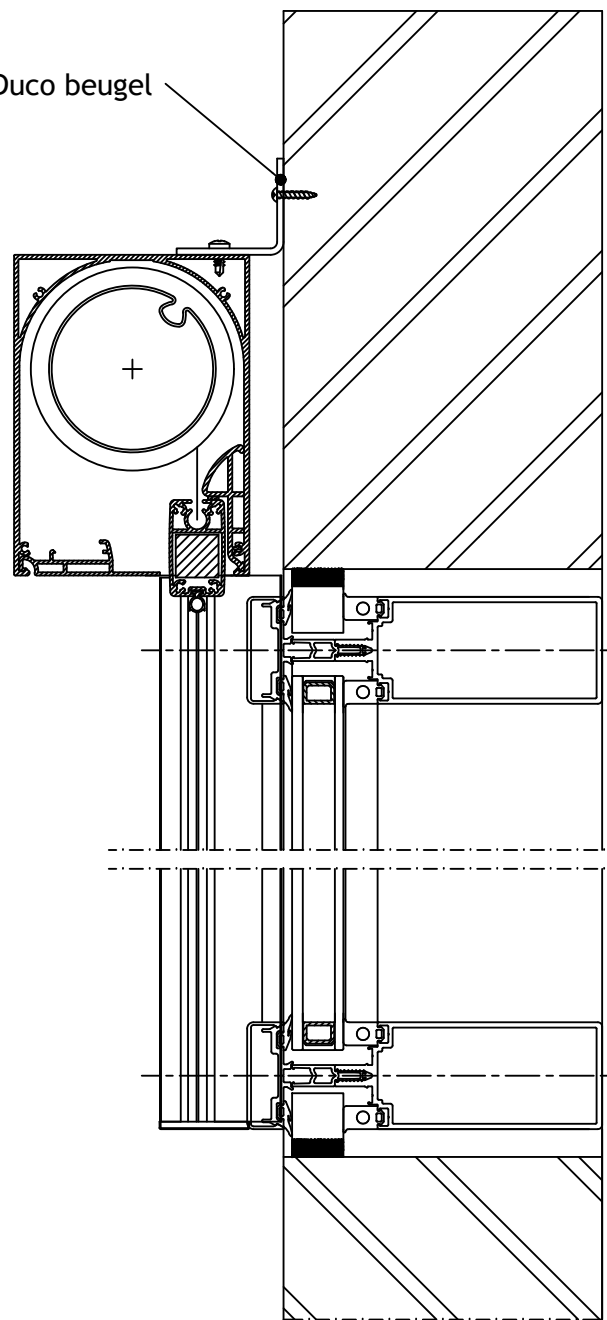

2

1

Onzichtbare plaatsing

Zichtbare plaatsing

C

C

Duco beugel

B

B

Pennen van de kast voor de geleiders zijn 25mm

A

A

Vliesgevel Kawneer AA100-50
Profiel : 171 565 / 171 568

Principedetail

DucoScreen Front 150 CW - Plaatsing op vliesgevel Kawneer AA 100-50

Datum : 27/09/2023

Schaal : 1:5

Getekend : DBT

Formaat : A4

Tek nr. :
D395

we inspire at
www.duco.eu

I.O.V. : BWK

Deze tekening is eigendom van Vero Duco Nv en mag niet gekopieerd, noch getoond worden aan derden zonder schriftelijke toestemming