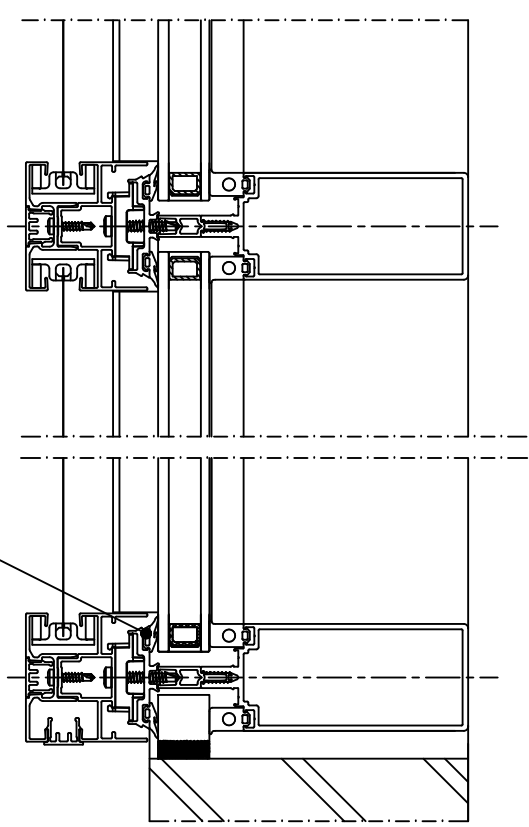

2

1

Onzichtbare plaatsing

Zichtbare plaatsing

C

C

Duco beugel

B

B

Pennen van de kast voor de geleiders zijn 25mm

A

A

Vliesgevel Kawneer AA100-50
Profiel : 171 565 / 171 568

Principedetail

DucoScreen Front 150 CW - Plaatsing op vliesgevel Kawneer AA 100-50

Datum : 27/09/2023

Schaal : 1:5

Getekend : DBT

Formaat : A4

Tek nr. :
D395

we inspire at
www.duco.eu

I.O.V. : BWK

Deze tekening is eigendom van Vero Duco Nv en mag niet gekopieerd, noch getoond worden aan derden zonder schriftelijke toestemming