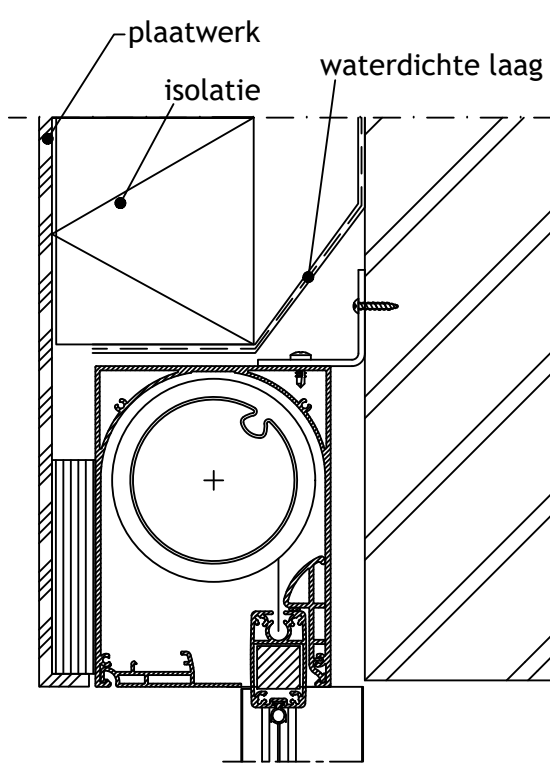

2

1

Onzichtbare plaatsing

Zichtbare plaatsing

C

C

Duco beugel

B

B

Pennen van de kast voor de geleiders zijn 25mm

A

A

Vliesgevel Kawneer AA100-50
Profiel : 171 565 / 171 568

Principedetail

DucoScreen Front 150 CW - Plaatsing op vliesgevel Kawneer AA 100-50

Datum : 27/09/2023

Schaal : 1:5

Getekend : DBT

Formaat : A4

Tek nr. :
D395

we inspire at
www.duco.eu

I.O.V. : BWK

Deze tekening is eigendom van Vero Duco Nv en mag niet gekopieerd, noch getoond worden aan derden zonder schriftelijke toestemming