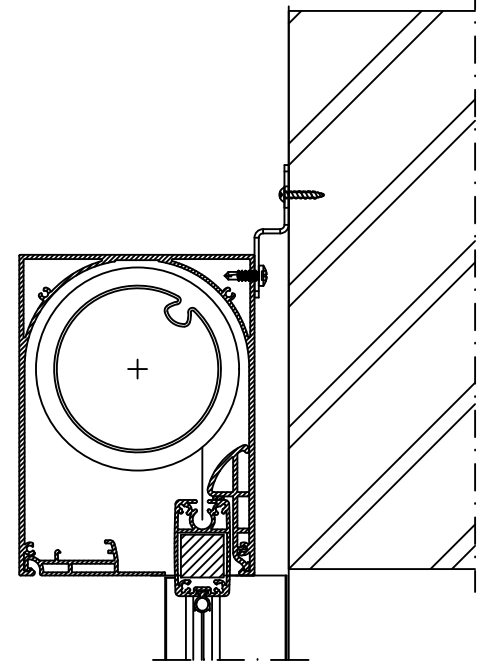

2

1

Onzichtbare plaatsing

Zichtbare plaatsing

C

C

Duco beugel

B

B

Pennen van de kast voor de geleiders zijn 25mm

A

A

Vliesgevel Kawneer AA100-50
Profiel : 171 565 / 171 568

Principedetail

DucoScreen Front 150 CW - Plaatsing op vliesgevel Kawneer AA 100-50

Datum : 27/09/2023

Schaal : 1:5

Getekend : DBT

Formaat : A4

Tek nr. :
D395

we inspire at
www.duco.eu

I.O.V. : BWK

Deze tekening is eigendom van Vero Duco Nv en mag niet gekopieerd, noch getoond worden aan derden zonder schriftelijke toestemming