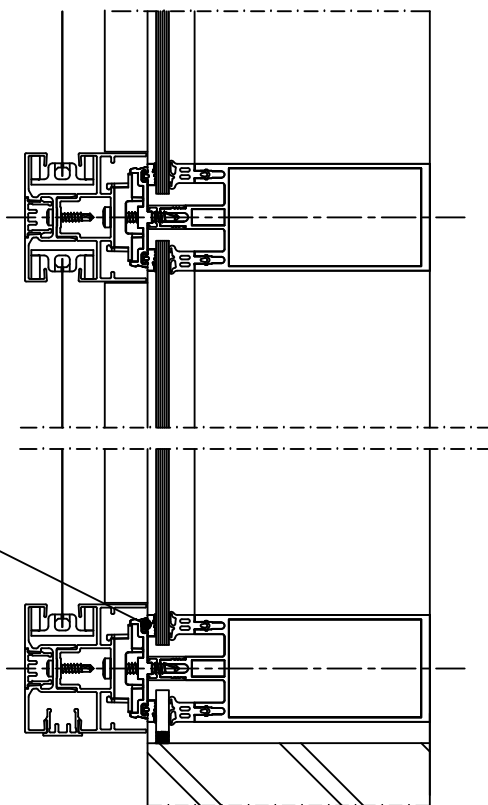

2

1

Onzichtbare plaatsing

Zichtbare plaatsing

C

C

Duco beugel

B

B

Pennen van de kast voor de geleiders zijn 25mm

A

A

Vliesgevel Wicona WF 50
Profiel : 135193

Principedetail

0 50 100 150 200

DucoScreen Front 150 CW - Plaatsing op vliesgevel Wicona WF 50

Datum : 27/09/2023

Schaal : 1:5

Getekend : DBT

Formaat : A4

Tek nr. :
D396

we inspire at
www.duco.eu

I.O.V. : BWK

Deze tekening is eigendom van Vero Duco Nv en mag niet gekopieerd, noch getoond worden aan derden zonder schriftelijke toestemming