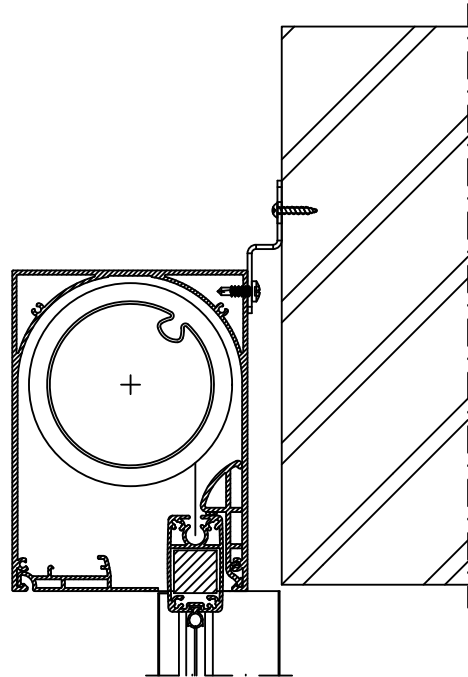

2

1

Onzichtbare plaatsing

Zichtbare plaatsing

C

C

Duco beugel

B

B

Pennen van de kast voor de geleiders zijn 25mm

A

A

Vliesgevel Wicona WF 50
Profiel : 135193

Principedetail

0 50 100 150 200

DucoScreen Front 150 CW - Plaatsing op vliesgevel Wicona WF 50

Datum : 27/09/2023

Schaal : 1:5

Getekend : DBT

Formaat : A4

Tek nr. :
D396

we inspire at
www.duco.eu

I.O.V. : BWK

Deze tekening is eigendom van Vero Duco Nv en mag niet gekopieerd, noch getoond worden aan derden zonder schriftelijke toestemming