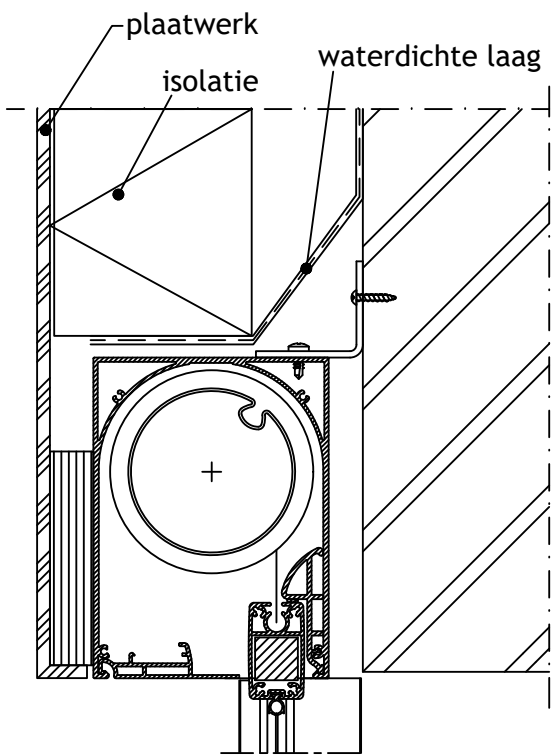

2

1

Onzichtbare plaatsing

Zichtbare plaatsing

C

C

Duco beugel

B

B

Pennen van de kast voor de geleiders zijn 25mm

A

A

Vliesgevel Wicona WF 50
Profiel : 135193

Principedetail

0 50 100 150 200

DucoScreen Front 150 CW - Plaatsing op vliesgevel Wicona WF 50

Datum : 27/09/2023

Schaal : 1:5

Getekend : DBT

Formaat : A4

Tek nr. :
D396

we inspire at
www.duco.eu

I.O.V. : BWK

Deze tekening is eigendom van Vero Duco Nv en mag niet gekopieerd, noch getoond worden aan derden zonder schriftelijke toestemming