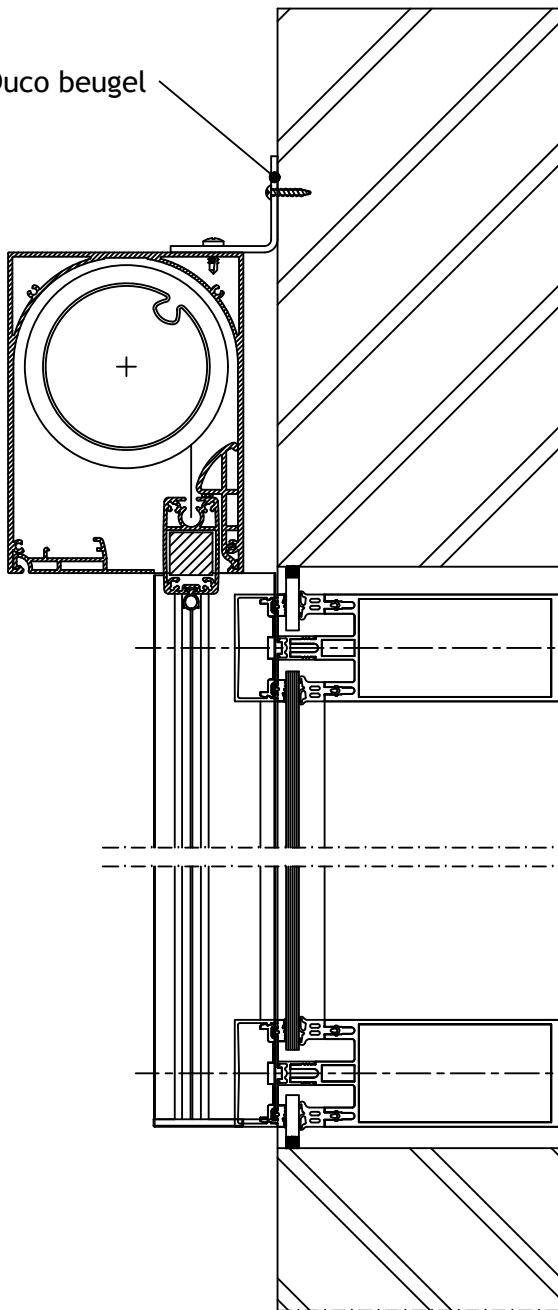

2

1

Onzichtbare plaatsing

Zichtbare plaatsing

C

C

Duco beugel

B

B

Pennen van de kast voor de geleiders zijn 25mm

A

A

Vliesgevel Wicona WF 50
Profiel : 135193

Principedetail

0 50 100 150 200

DucoScreen Front 150 CW - Plaatsing op vliesgevel Wicona WF 50

Datum : 27/09/2023

Schaal : 1:5

Getekend : DBT

Formaat : A4

Tek nr. :
D396

we inspire at
www.duco.eu

I.O.V. : BWK

Deze tekening is eigendom van Vero Duco Nv en mag niet gekopieerd, noch getoond worden aan derden zonder schriftelijke toestemming