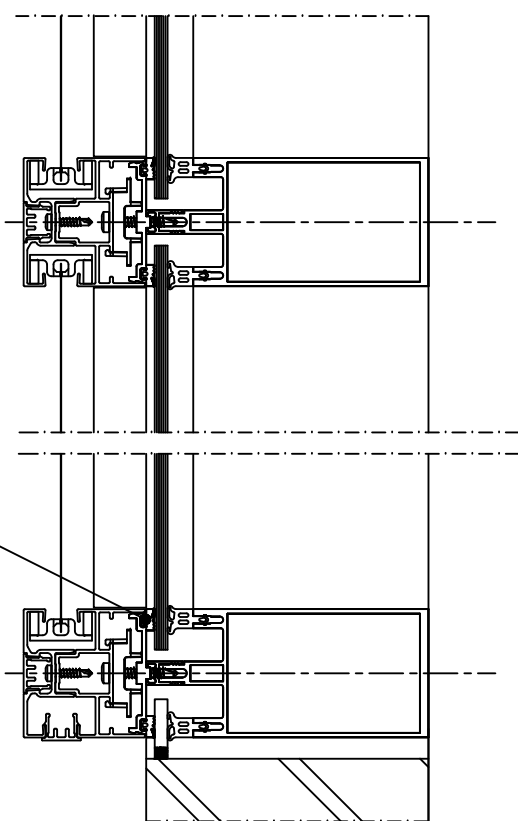

2

1

Onzichtbare plaatsing

Zichtbare plaatsing

C

C

Duco beugel

B

B

Pennen van de kast voor de geleiders zijn 25mm

A

A

Vliesgevel Wicona WF 60
Profiel : 136059

Principedetail

0 50 100 150 200

DucoScreen Front 150 CW - Plaatsing op vliesgevel Wicona WF 60

Datum : 27/09/2023

Schaal : 1:5

Getekend : DBT

Formaat : A4

Tek nr. :
D397

we inspire at
www.duco.eu

I.O.V. : BWK

Deze tekening is eigendom van Vero Duco Nv en mag niet gekopieerd, noch getoond worden aan derden zonder schriftelijke toestemming