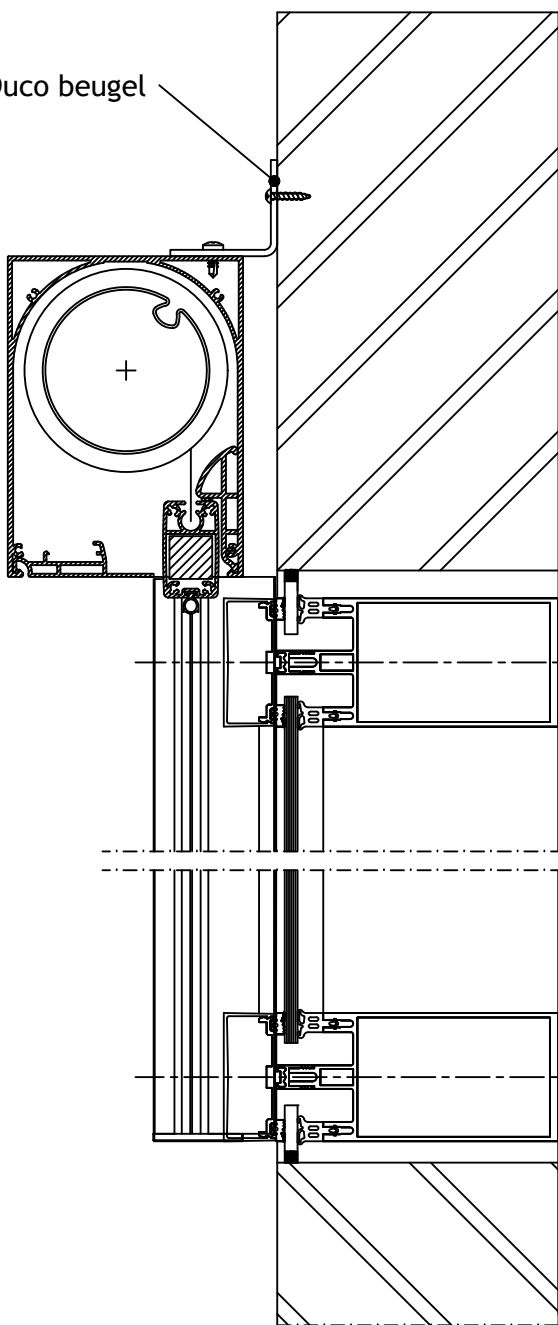

2

1

Onzichtbare plaatsing

Zichtbare plaatsing

C

C

Duco beugel

B

B

Pennen van de kast voor de geleiders zijn 25mm

A

A

Vliesgevel Wicona WF 60
Profiel : 136059

Principedetail

0 50 100 150 200

DucoScreen Front 150 CW - Plaatsing op vliesgevel Wicona WF 60

Datum : 27/09/2023

Schaal : 1:5

Getekend : DBT

Formaat : A4

Tek nr. :
D397

we inspire at
www.duco.eu

I.O.V. : BWK

Deze tekening is eigendom van Vero Duco Nv en mag niet gekopieerd, noch getoond worden aan derden zonder schriftelijke toestemming