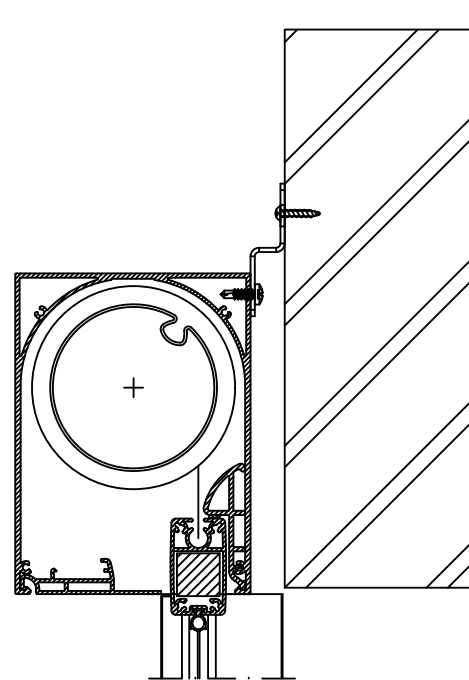

2

1

Onzichtbare plaatsing

Zichtbare plaatsing

C

C

Duco beugel

B

B

Pennen van de kast voor de geleiders zijn 25mm

A

A

Vliesgevel Wicona WF 60
Profiel : 136059

Principedetail

0 50 100 150 200

DucoScreen Front 150 CW - Plaatsing op vliesgevel Wicona WF 60

Datum : 27/09/2023

Schaal : 1:5

Getekend : DBT

Formaat : A4

Tek nr. :
D397

we inspire at
www.duco.eu

I.O.V. : BWK

Deze tekening is eigendom van Vero Duco Nv en mag niet gekopieerd, noch getoond worden aan derden zonder schriftelijke toestemming