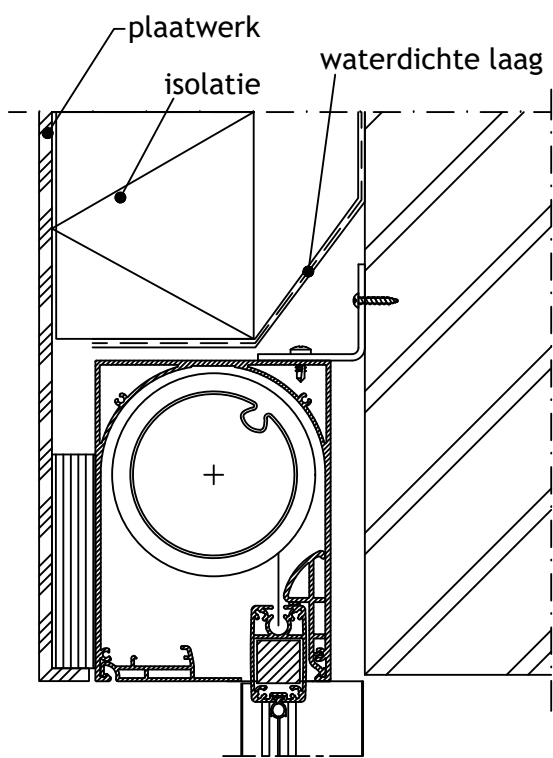

2

1

Onzichtbare plaatsing

Zichtbare plaatsing

C

C

Duco beugel

B

B

Pennen van de kast voor de geleiders zijn 25mm

A

A

Vliesgevel Wicona WF 60
Profiel : 136059

Principedetail

0 50 100 150 200

DucoScreen Front 150 CW - Plaatsing op vliesgevel Wicona WF 60

Datum : 27/09/2023

Schaal : 1:5

Getekend : DBT

Formaat : A4

Tek nr. :
D397

we inspire at
www.duco.eu

I.O.V. : BWK

Deze tekening is eigendom van Vero Duco Nv en mag niet gekopieerd, noch getoond worden aan derden zonder schriftelijke toestemming