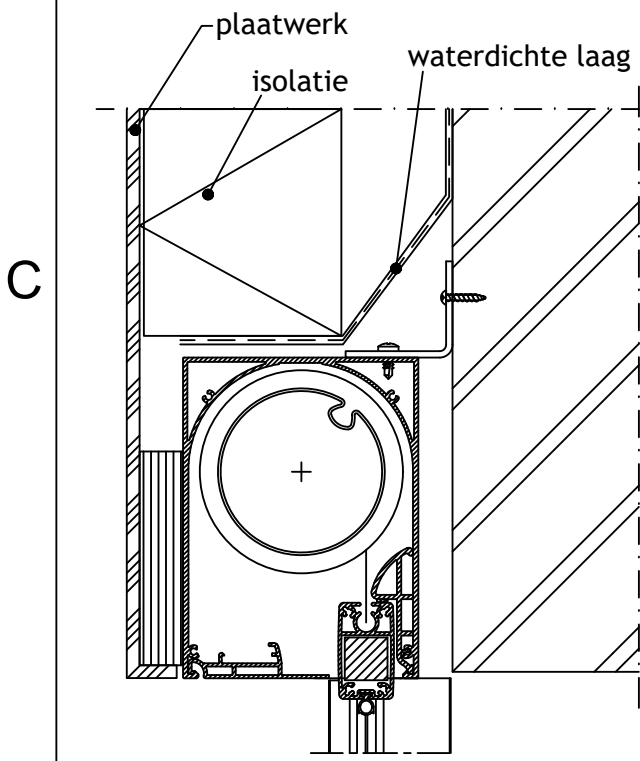

Onzichtbare plaatsing

Zichtbare plaatsing

Duco beugel

Vliesgevel Schüco FW 60

C

C

B

B

Pennen van de kast voor de geleiders zijn 25mm

Vliesgevel Schüco FW 60  
Profiel : 162880

Principedetail

A

A