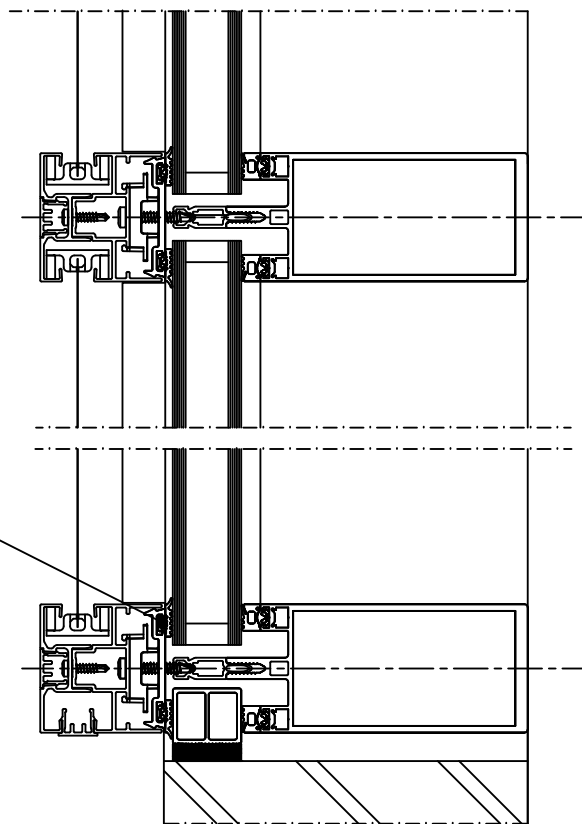

Onzichtbare plaatsing

Zichtbare plaatsing

Duco beugel

Vliesgevel Schüco FW 60

C

C

B

B

Pennen van de kast voor de geleiders zijn 25mm

Vliesgevel Schüco FW 60  
Profiel : 162880

Principedetail

A

A

# DucoScreen Front 150 CW - Plaatsing op vliesgevel Schüco FW 60

Datum : 27/09/2023

Schaal : 1:5

Getekend : DBT

Formaat : A4

Tek nr. :  
D399

we inspire at  
[www.duco.eu](http://www.duco.eu)

I.O.V. : BWK