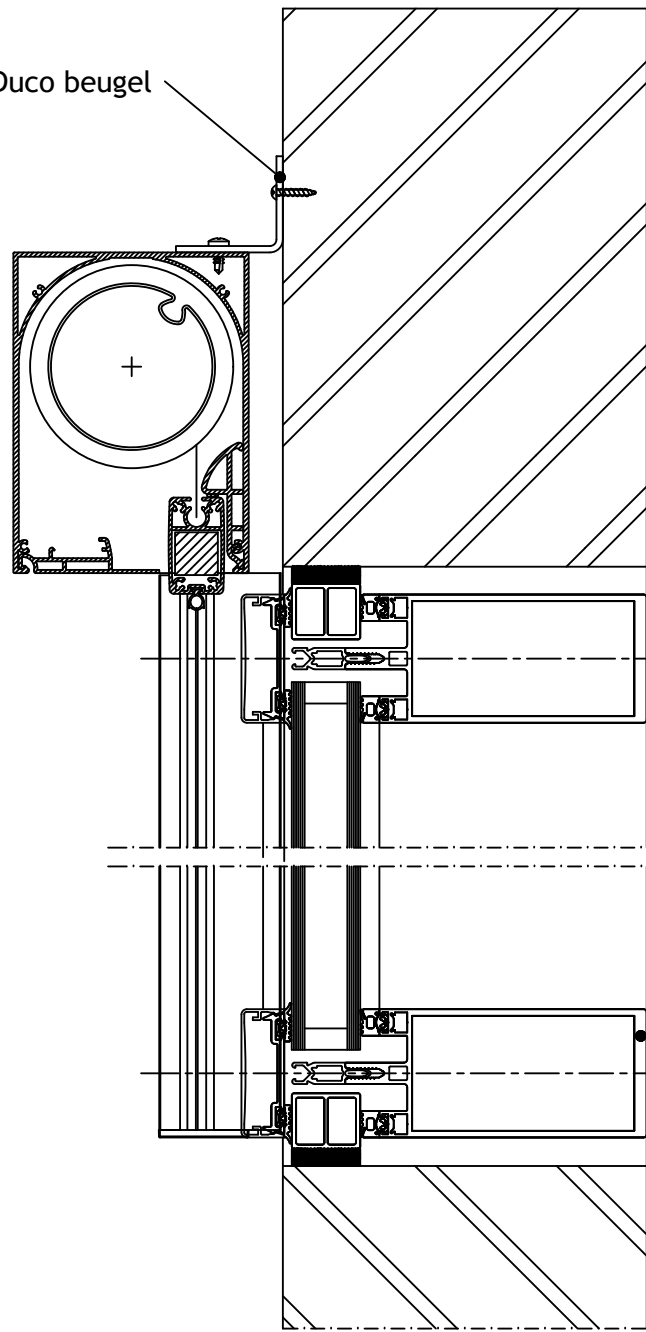

Onzichtbare plaatsing

Zichtbare plaatsing

Duco beugel

Vliesgevel Schüco FW 60

C

C

B

B

Pennen van de kast voor de geleiders zijn 25mm

Vliesgevel Schüco FW 60  
Profiel : 162880

Principedetail

A

A

# DucoScreen Front 150 CW - Plaatsing op vliesgevel Schüco FW 60

Datum : 27/09/2023

Schaal : 1:5

Getekend : DBT

Formaat : A4

Tek nr. :  
D399

we inspire at  
[www.duco.eu](http://www.duco.eu)

I.O.V. : BWK