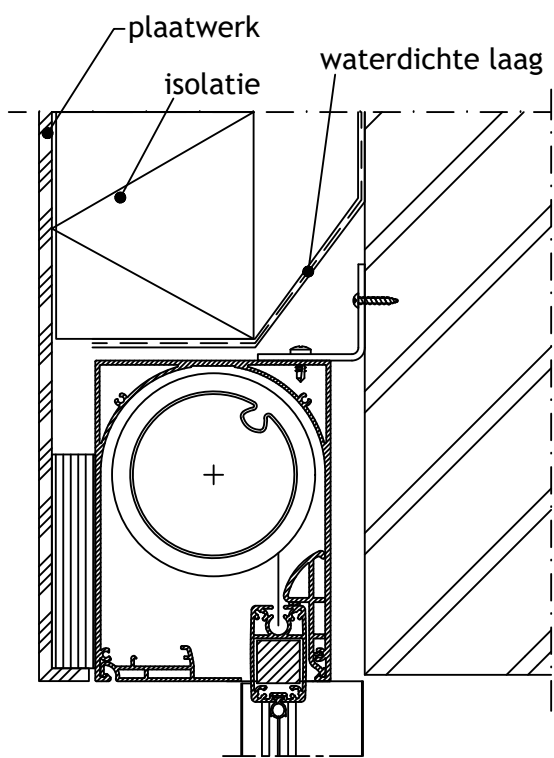

2

1

Onzichtbare plaatsing

Zichtbare plaatsing

C

C

Duco beugel

B

B

Pennen van de kast voor de geleiders zijn 25mm

Vliesgevel Schüco FWS 60
Profiel : 477660

Principedetail

A

A

DucoScreen Front 150 CW - Plaatsing op vliesgevel Schüco FWS 60

Datum : 27/09/2023

Schaal : 1:5

Getekend : DBT

Formaat : A4

Tek nr. :
D415

we inspire at
www.duco.eu

I.O.V. : BWK

Deze tekening is eigendom van Vero Duco Nv en mag niet gekopieerd, noch getoond worden aan derden zonder schriftelijke toestemming