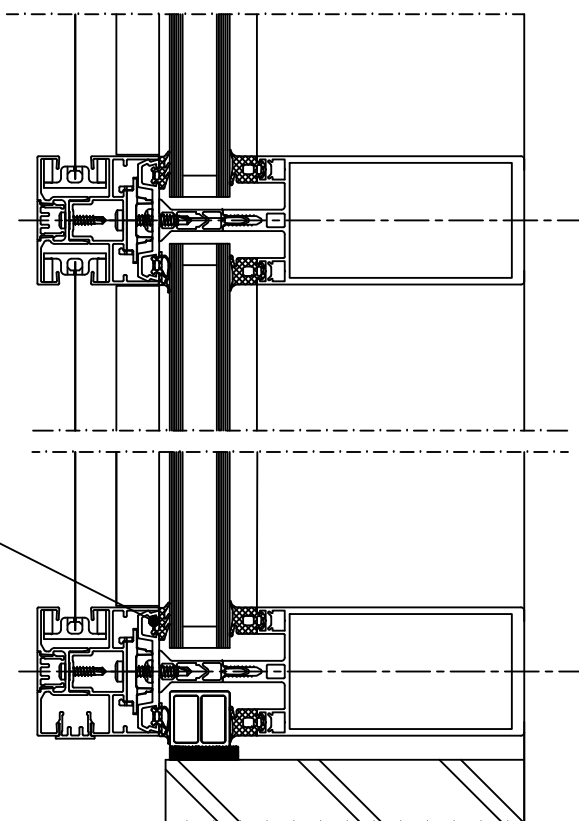

2

1

Onzichtbare plaatsing

Zichtbare plaatsing

C

C

Duco beugel

B

B

Pennen van de kast voor de geleiders zijn 25mm

Vliesgevel Schüco FWS 60
Profiel : 477660

Principedetail

A

A

DucoScreen Front 150 CW - Plaatsing op vliesgevel Schüco FWS 60

Datum : 27/09/2023

Schaal : 1:5

Getekend : DBT

Formaat : A4

Tek nr. :
D415

we inspire at
www.duco.eu

I.O.V. : BWK

Deze tekening is eigendom van Vero Duco Nv en mag niet gekopieerd, noch getoond worden aan derden zonder schriftelijke toestemming