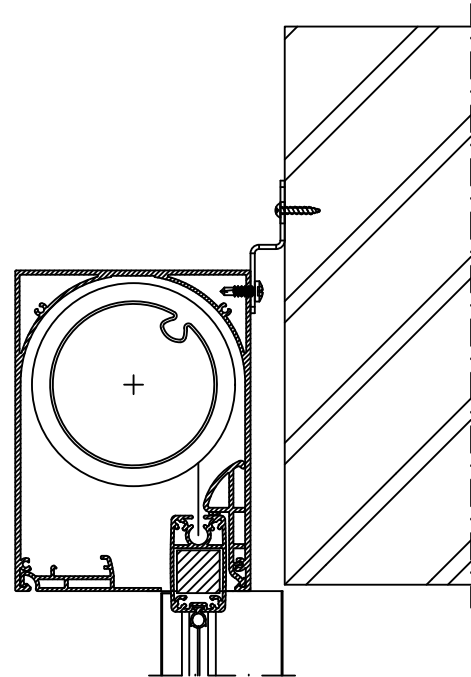

2

1

Onzichtbare plaatsing

Zichtbare plaatsing

C

C

Duco beugel

B

B

Pennen van de kast voor de geleiders zijn 25mm

Vliesgevel Schüco FWS 60
Profiel : 477660

Principedetail

A

A

DucoScreen Front 150 CW - Plaatsing op vliesgevel Schüco FWS 60

Datum : 27/09/2023

Schaal : 1:5

Getekend : DBT

Formaat : A4

Tek nr. :
D415

we inspire at
www.duco.eu

I.O.V. : BWK

Deze tekening is eigendom van Vero Duco Nv en mag niet gekopieerd, noch getoond worden aan derden zonder schriftelijke toestemming