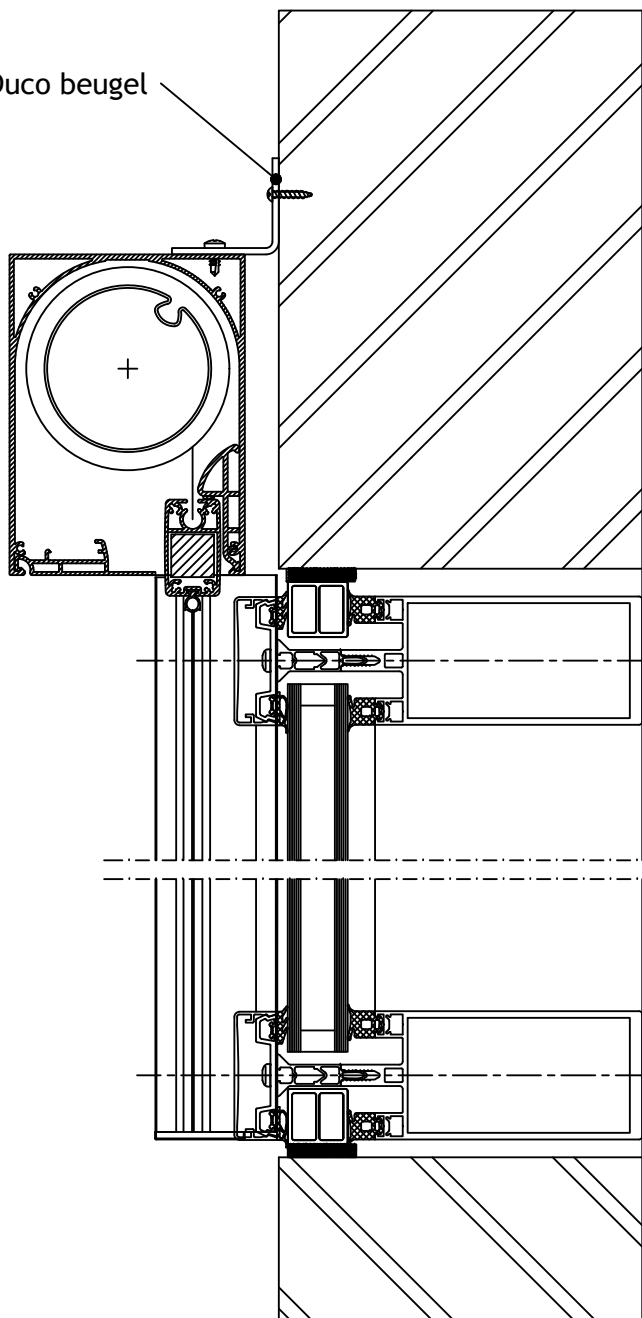

2

1

Onzichtbare plaatsing

Zichtbare plaatsing

C

C

Duco beugel

B

B

Pennen van de kast voor de geleiders zijn 25mm

Vliesgevel Schüco FWS 60
Profiel : 477660

Principedetail

A

A

DucoScreen Front 150 CW - Plaatsing op vliesgevel Schüco FWS 60

Datum : 27/09/2023

Schaal : 1:5

Getekend : DBT

Formaat : A4

Tek nr. :
D415

we inspire at
www.duco.eu

I.O.V. : BWK

Deze tekening is eigendom van Vero Duco Nv en mag niet gekopieerd, noch getoond worden aan derden zonder schriftelijke toestemming