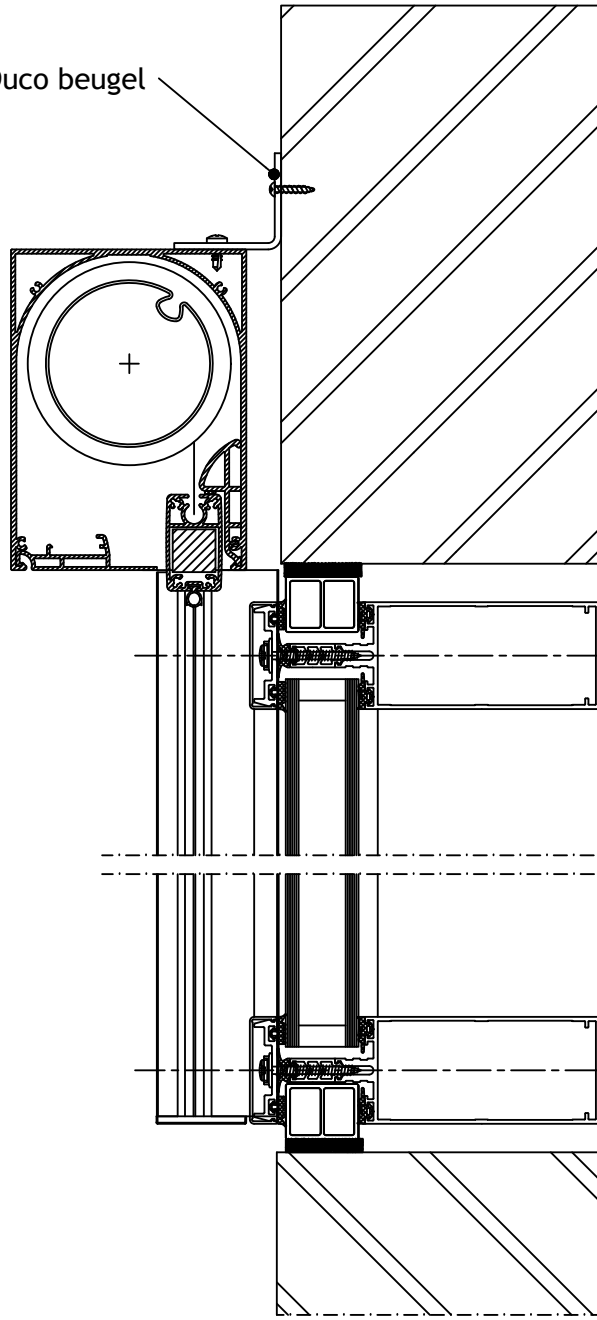

2

1

Onzichtbare plaatsing

Zichtbare plaatsing

Duco beugel

C

C

B

B

Pennen van de kast voor de geleiders zijn 25mm

Vliesgevel AluK SL 50

Principedetail

A

A

DucoScreen Front 150 CW - Plaatsing op vliesgevel AluK SL 50

Datum : 27/09/2023

Schaal : 1:5

Getekend : DBT

Formaat : A4

Tek nr. : D416

we inspire at
www.duco.eu

I.O.V. : BWK

Deze tekening is eigendom van Vero Duco Nv en mag niet gekopieerd, noch getoond worden aan derden zonder schriftelijke toestemming