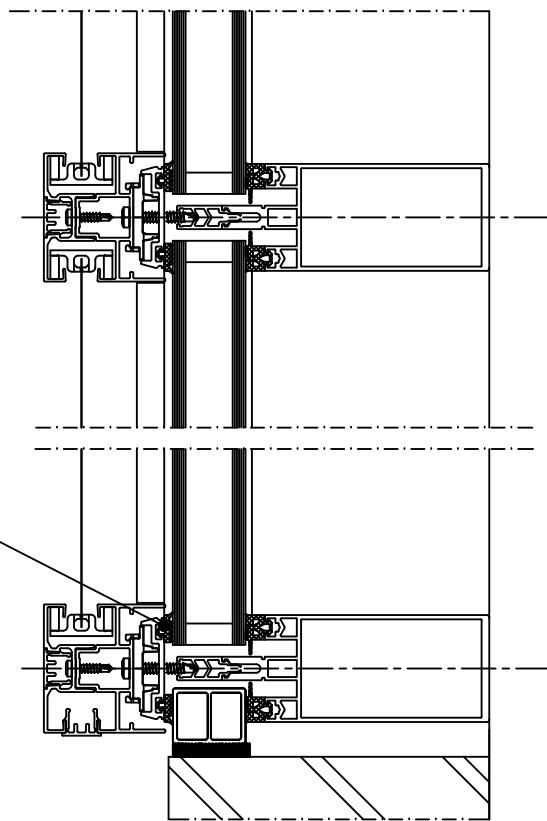

2

1

Onzichtbare plaatsing

Zichtbare plaatsing

Duco beugel

C

C

B

B

Pennen van de kast voor de geleiders zijn 25mm

Vliesgevel AluK SL 50

Principedetail

A

A

DucoScreen Front 150 CW - Plaatsing op vliesgevel AluK SL 50

Datum : 27/09/2023

Schaal : 1:5

Getekend : DBT

Formaat : A4

Tek nr. : D416

we inspire at
www.duco.eu

I.O.V. : BWK

Deze tekening is eigendom van Vero Duco Nv en mag niet gekopieerd, noch getoond worden aan derden zonder schriftelijke toestemming