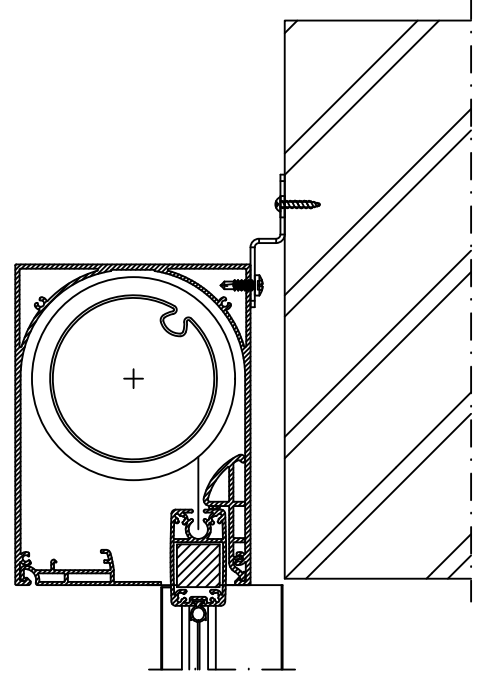

2

1

Onzichtbare plaatsing

Zichtbare plaatsing

Duco beugel

C

C

B

B

Pennen van de kast voor de geleiders zijn 25mm

Vliesgevel AluK SL 50

Principedetail

A

A

DucoScreen Front 150 CW - Plaatsing op vliesgevel AluK SL 50

Datum : 27/09/2023

Schaal : 1:5

Getekend : DBT

Formaat : A4

Tek nr. : D416

we inspire at
www.duco.eu

I.O.V. : BWK

Deze tekening is eigendom van Vero Duco Nv en mag niet gekopieerd, noch getoond worden aan derden zonder schriftelijke toestemming