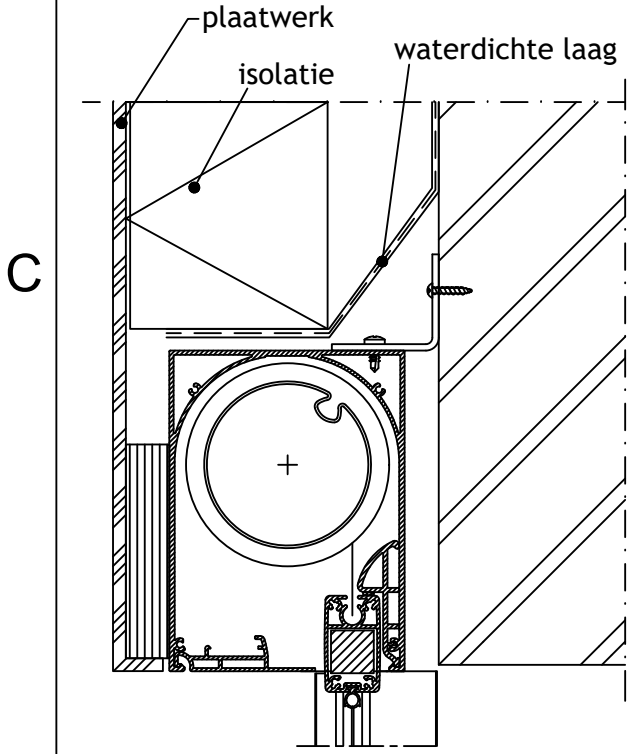

2

1

Onzichtbare plaatsing

Zichtbare plaatsing

Duco beugel

C

C

B

B

Pennen van de kast voor de geleiders zijn 25mm

Vliesgevel AluK SL 50

Principedetail

A

A

DucoScreen Front 150 CW - Plaatsing op vliesgevel AluK SL 50

Datum : 27/09/2023

Schaal : 1:5

Getekend : DBT

Formaat : A4

Tek nr. : D416

we inspire at
www.duco.eu

I.O.V. : BWK

Deze tekening is eigendom van Vero Duco Nv en mag niet gekopieerd, noch getoond worden aan derden zonder schriftelijke toestemming