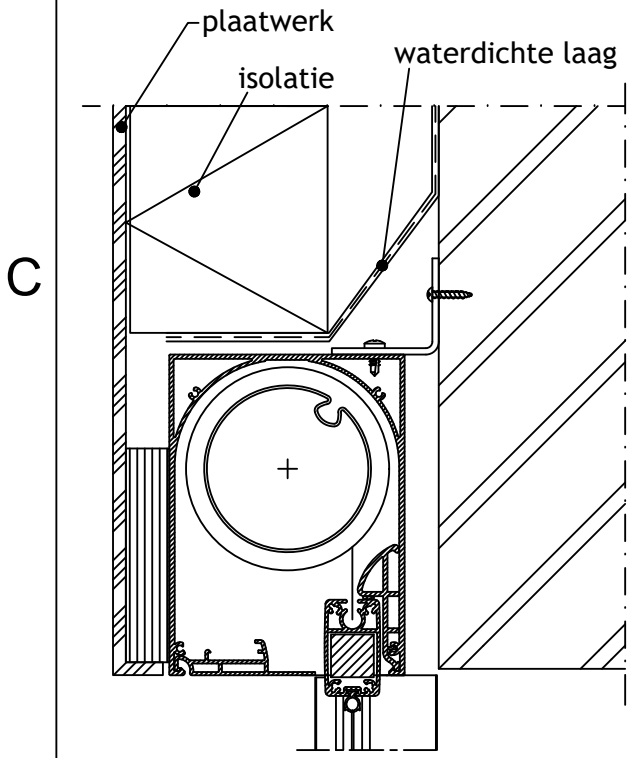

Onzichtbare plaatsing

Zichtbare plaatsing

Duco beugel

Pennen van de kast voor de geleiders zijn 25mm

Vliesgevel Hueck
Profiel : Trigon HG 50

Principedetail

DucoScreen Front 150 CW - Plaatsing op vliesgevel Hueck Trigon HG 50

Datum : 28/09/2023

Schaal : 1:5

Getekend : DBT

Formaat : A4

Tek nr. :
D417

we inspire at
www.duco.eu

I.O.V. : BWK

Deze tekening is eigendom van
Vero Duco Nv en mag niet gekopieerd,
noch getoond worden aan derden
zonder schriftelijke toestemming