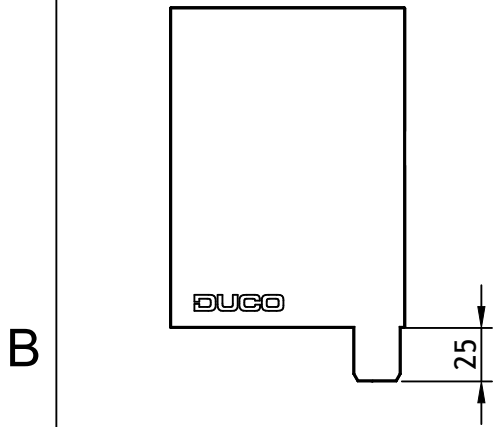

Onzichtbare plaatsing

Zichtbare plaatsing

Duco beugel

Pennen van de kast voor de geleiders zijn 25mm

Vliesgevel Hueck
Profiel : Trigon HG 50

Principedetail

DucoScreen Front 150 CW - Plaatsing op vliesgevel Hueck Trigon HG 50

Datum : 28/09/2023

Schaal : 1:5

Getekend : DBT

Formaat : A4

Tek nr. :
D417

we inspire at
www.duco.eu

I.O.V. : BWK

Deze tekening is eigendom van
Vero Duco Nv en mag niet gekopieerd,
noch getoond worden aan derden
zonder schriftelijke toestemming