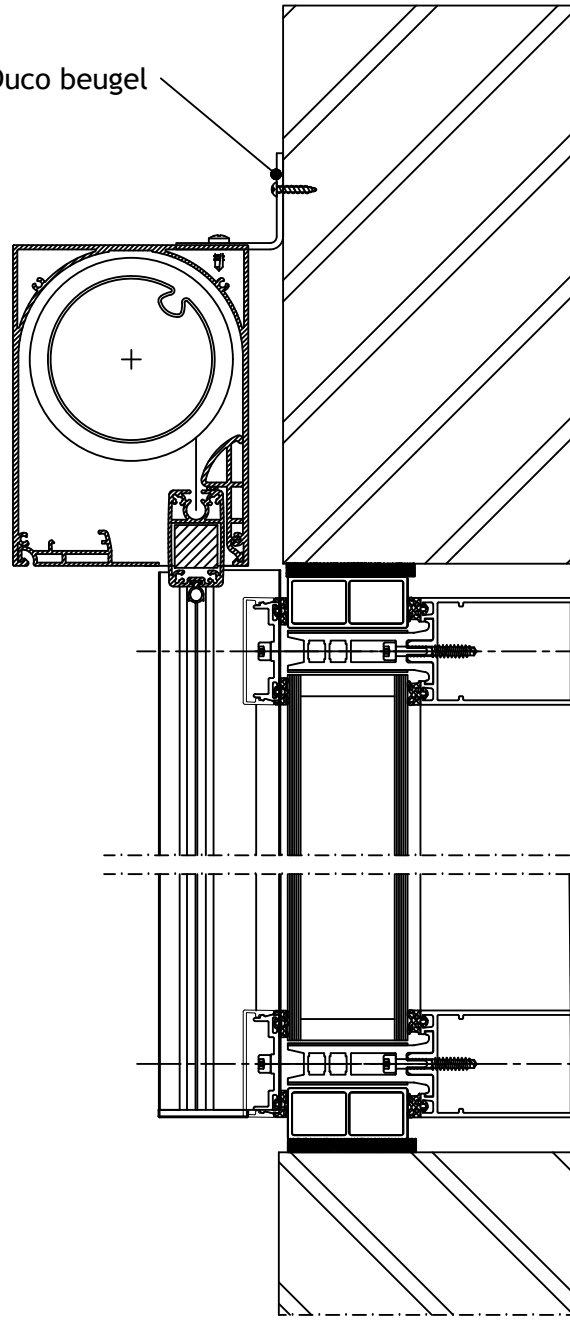

Onzichtbare plaatsing

Zichtbare plaatsing

Duco beugel

Pennen van de kast voor de geleiders zijn 25mm

Vliesgevel Hueck
Profiel : Trigon HG 50

Principedetail

DucoScreen Front 150 CW - Plaatsing op vliesgevel Hueck Trigon HG 50

Datum : 28/09/2023

Schaal : 1:5

Getekend : DBT

Formaat : A4

Tek nr. :
D417

we inspire at
www.duco.eu

I.O.V. : BWK

Deze tekening is eigendom van
Vero Duco Nv en mag niet gekopieerd,
noch getoond worden aan derden
zonder schriftelijke toestemming