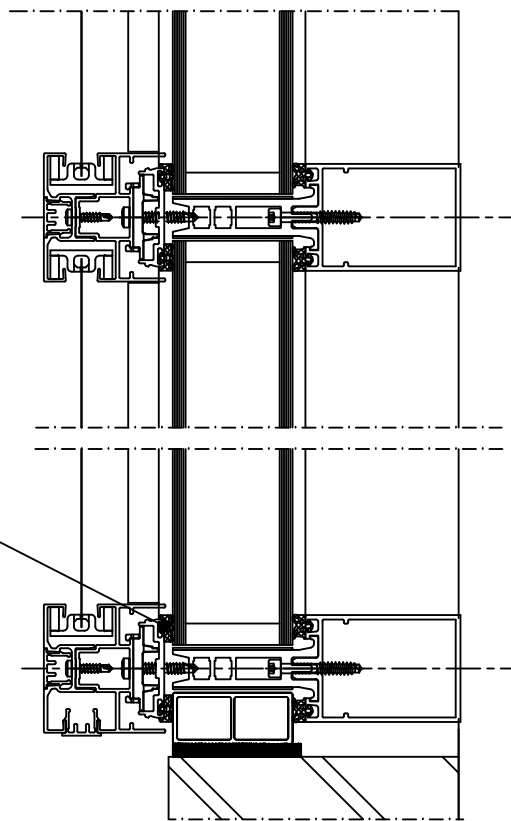

Onzichtbare plaatsing

Zichtbare plaatsing

Duco beugel

Pennen van de kast voor de geleiders zijn 25mm

Vliesgevel Hueck
Profiel : Trigon HG 50

Principedetail

DucoScreen Front 150 CW - Plaatsing op vliesgevel Hueck Trigon HG 50

Datum : 28/09/2023

Schaal : 1:5

Getekend : DBT

Formaat : A4

Tek nr. :
D417

we inspire at
www.duco.eu

I.O.V. : BWK

Deze tekening is eigendom van
Vero Duco Nv en mag niet gekopieerd,
noch getoond worden aan derden
zonder schriftelijke toestemming