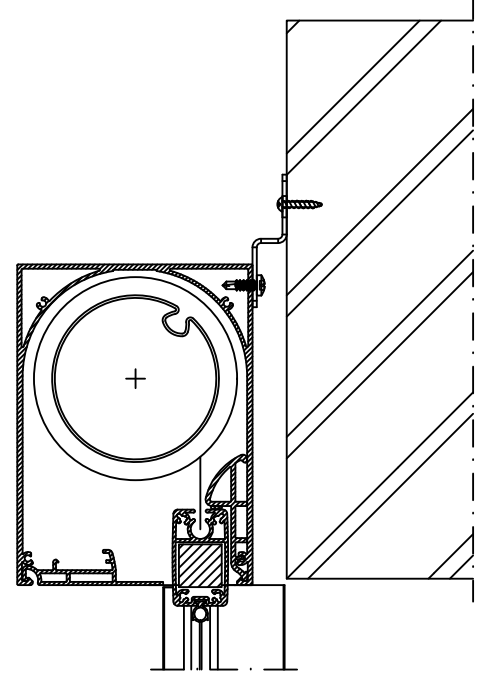

Onzichtbare plaatsing

Zichtbare plaatsing

Duco beugel

Pennen van de kast voor de geleiders zijn 25mm

Vliesgevel Hueck
Profiel : Trigon HG 50

Principedetail

DucoScreen Front 150 CW - Plaatsing op vliesgevel Hueck Trigon HG 50

Datum : 28/09/2023

Schaal : 1:5

Getekend : DBT

Formaat : A4

Tek nr. :
D417

we inspire at
www.duco.eu

I.O.V. : BWK

Deze tekening is eigendom van
Vero Duco Nv en mag niet gekopieerd,
noch getoond worden aan derden
zonder schriftelijke toestemming