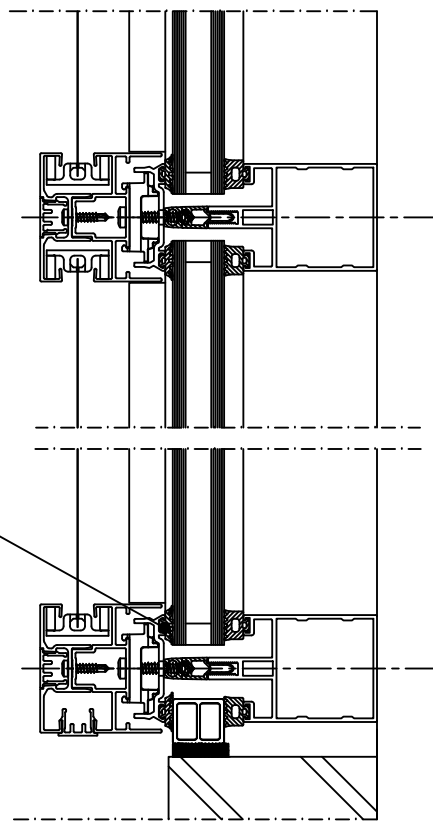

2

1

Onzichtbare plaatsing

Zichtbare plaatsing

Duco beugel

C

C

B

B

Pennen van de kast voor de geleiders zijn 25mm

Vliesgevel Reynaers CW 50 Hoog  
Profiel : 034.2534.00

Principedetail

0 50 100 150 200

A

A

### DucoScreen Front 150 CW - Plaatsing op vliesgevel Reynaers CW 50 Hoog

Datum : 27/09/2023

Schaal : 1:5

Getekend : DBT

Formaat : A4

Tek nr. :  
D419

**DUCO**  
Ventilation & Sun Control

we inspire at  
[www.duco.eu](http://www.duco.eu)