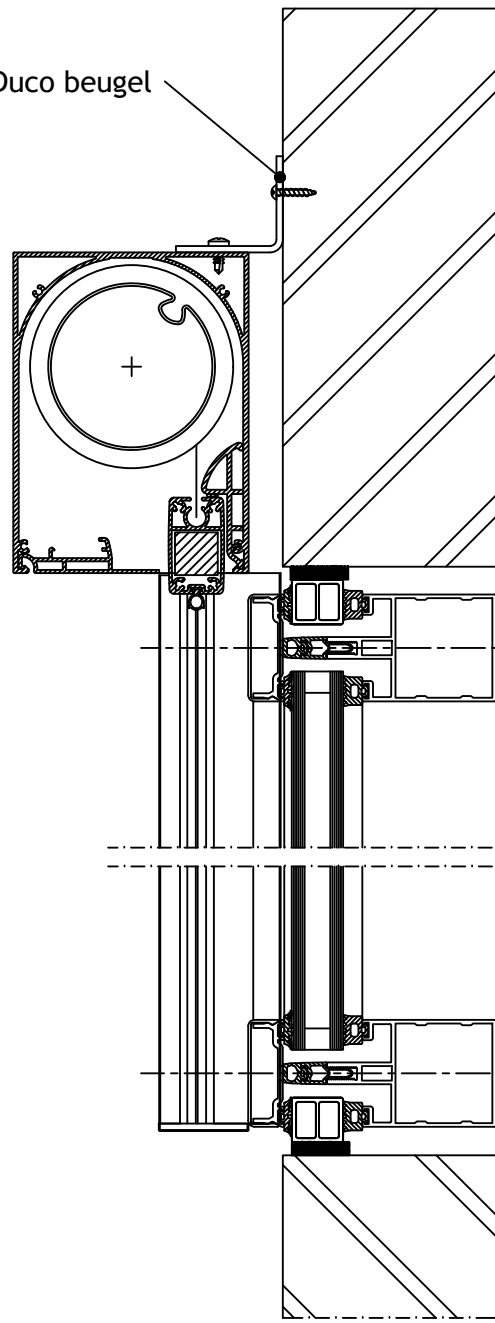

2

1

Onzichtbare plaatsing

Zichtbare plaatsing

Duco beugel

C

C

B

B

Pennen van de kast voor de geleiders zijn 25mm

Vliesgevel Reynaers CW 50 Hoog  
Profiel : 034.2534.00

Principedetail

0 50 100 150 200

A

A

### DucoScreen Front 150 CW - Plaatsing op vliesgevel Reynaers CW 50 Hoog

Datum : 27/09/2023

Schaal : 1:5

Getekend : DBT

Formaat : A4

Tek nr. :  
D419

**DUCO**  
Ventilation & Sun Control

we inspire at  
[www.duco.eu](http://www.duco.eu)