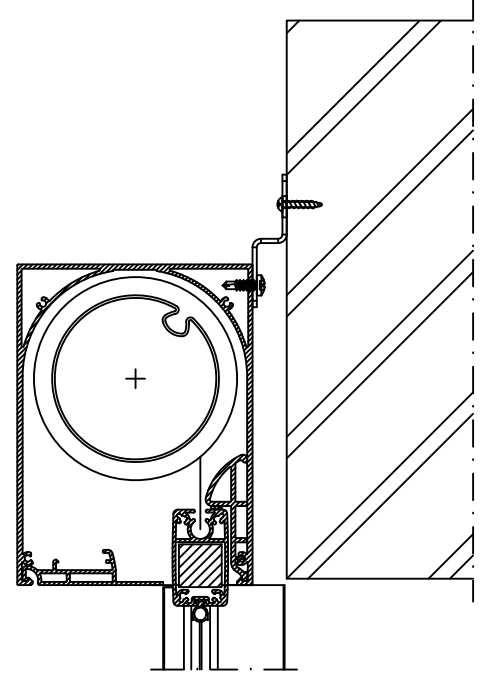

2

1

Onzichtbare plaatsing

Zichtbare plaatsing

Duco beugel

C

C

B

B

Pennen van de kast voor de geleiders zijn 25mm

Vliesgevel Reynaers CW 50 Hoog  
Profiel : 034.2534.00

Principedetail

0 50 100 150 200

A

A

### DucoScreen Front 150 CW - Plaatsing op vliesgevel Reynaers CW 50 Hoog

Datum : 27/09/2023

Schaal : 1:5

Getekend : DBT

Formaat : A4

Tek nr. :  
D419

**DUCO**  
Ventilation & Sun Control

we inspire at  
[www.duco.eu](http://www.duco.eu)