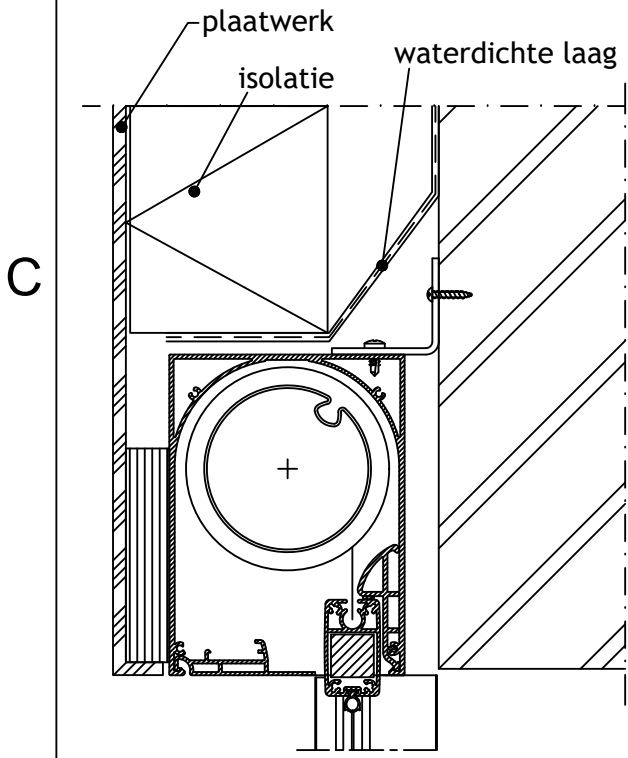

2

1

Onzichtbare plaatsing

Zichtbare plaatsing

Duco beugel

C

C

B

B

Pennen van de kast voor de geleiders zijn 25mm

Vliesgevel Reynaers CW 50 Hoog  
Profiel : 034.2534.00

Principedetail

0 50 100 150 200

A

A

### DucoScreen Front 150 CW - Plaatsing op vliesgevel Reynaers CW 50 Hoog

Datum : 27/09/2023

Schaal : 1:5

Getekend : DBT

Formaat : A4

Tek nr. :  
D419

**DUCO**  
Ventilation & Sun Control

we inspire at  
[www.duco.eu](http://www.duco.eu)