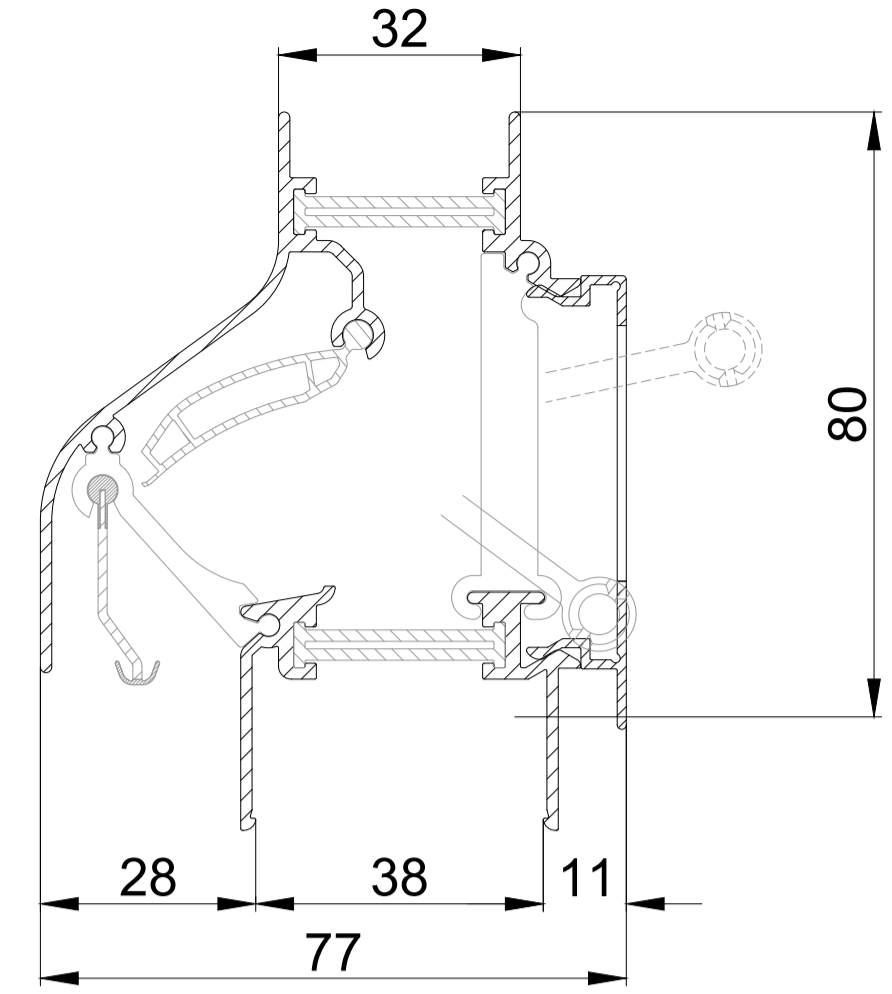

DucoKlep 15 'ZR' / GG38