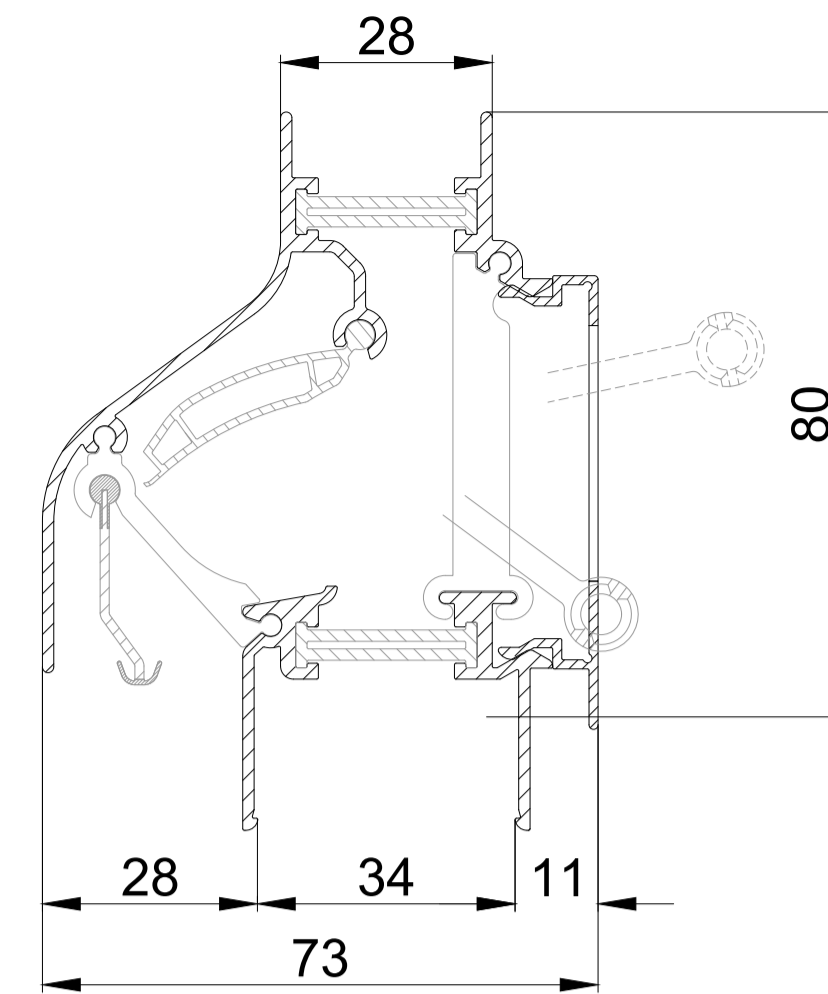

DucoKlep 15 'ZR' / GG34