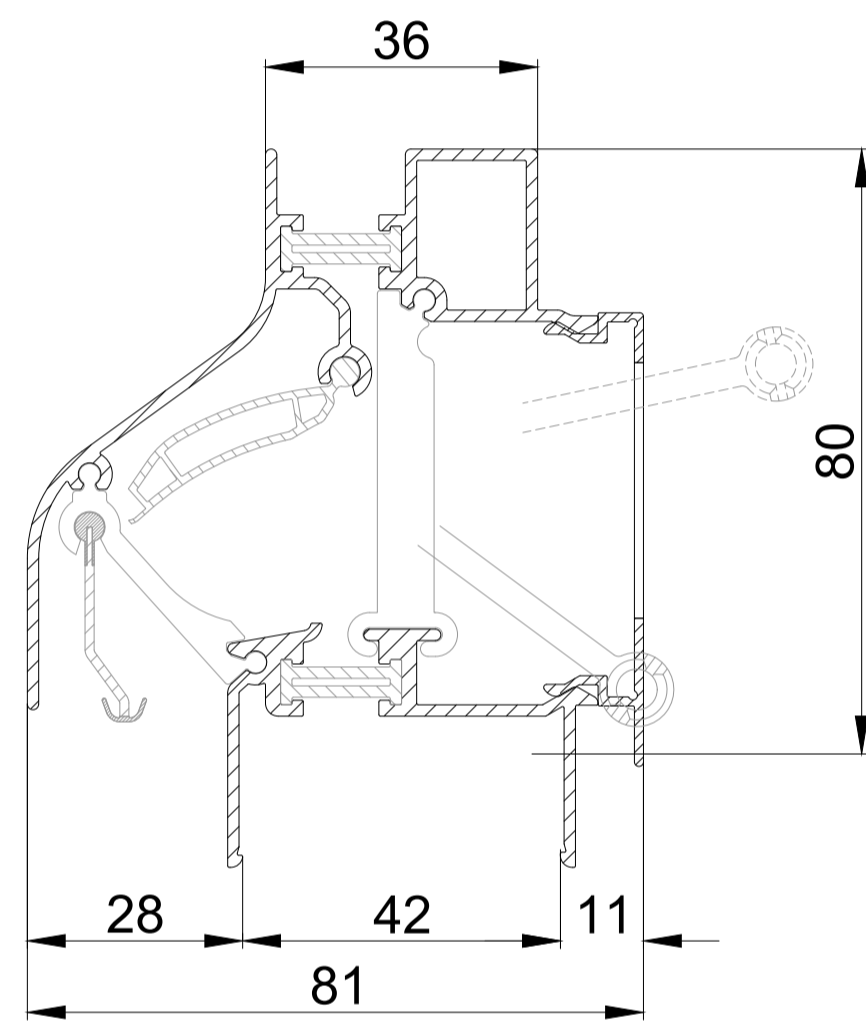

DucoKlep 15 'ZR' / GG42