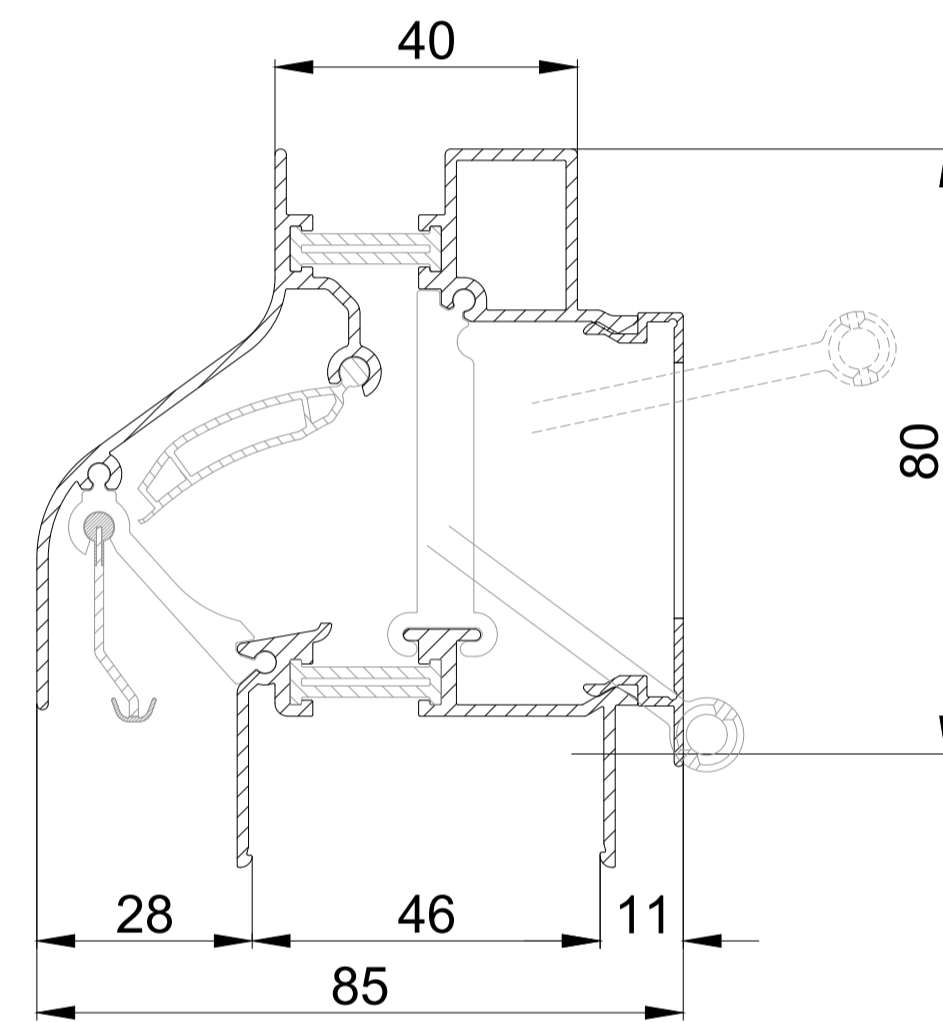

DucoKlep 15 'ZR' / GG46