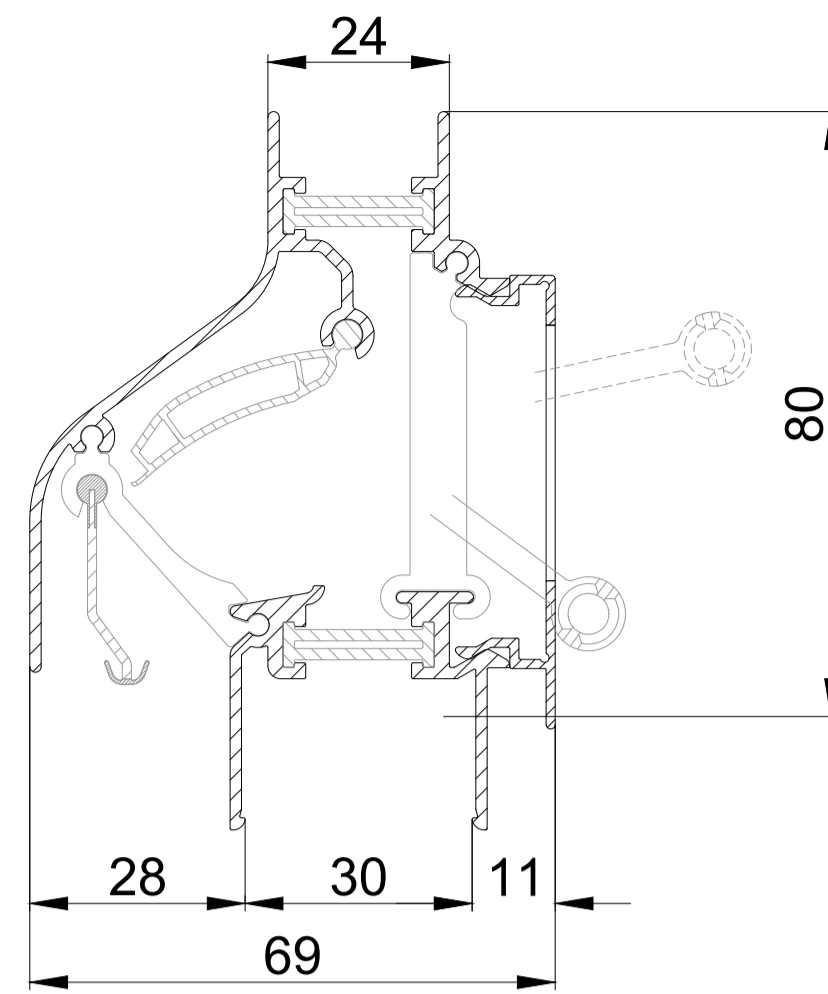

DucoKlep 15 'ZR' / GG30