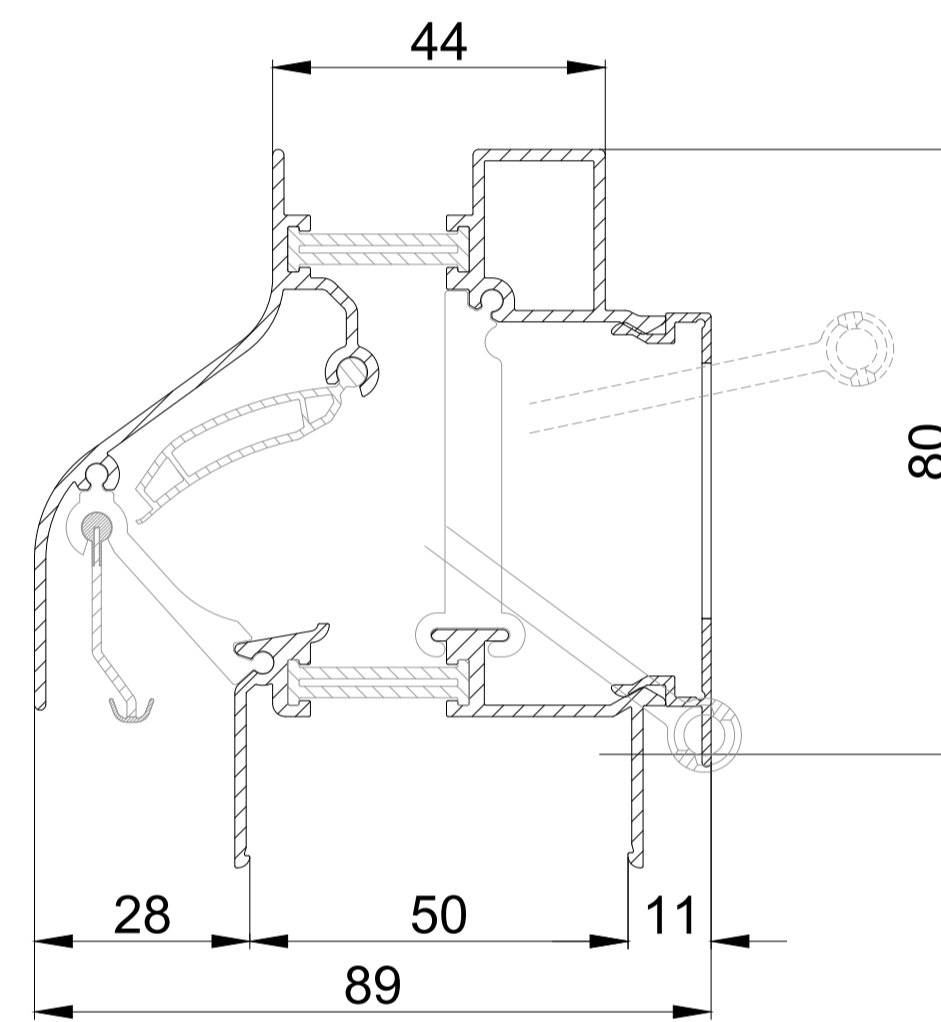

DucoKlep 15 'ZR' / GG50