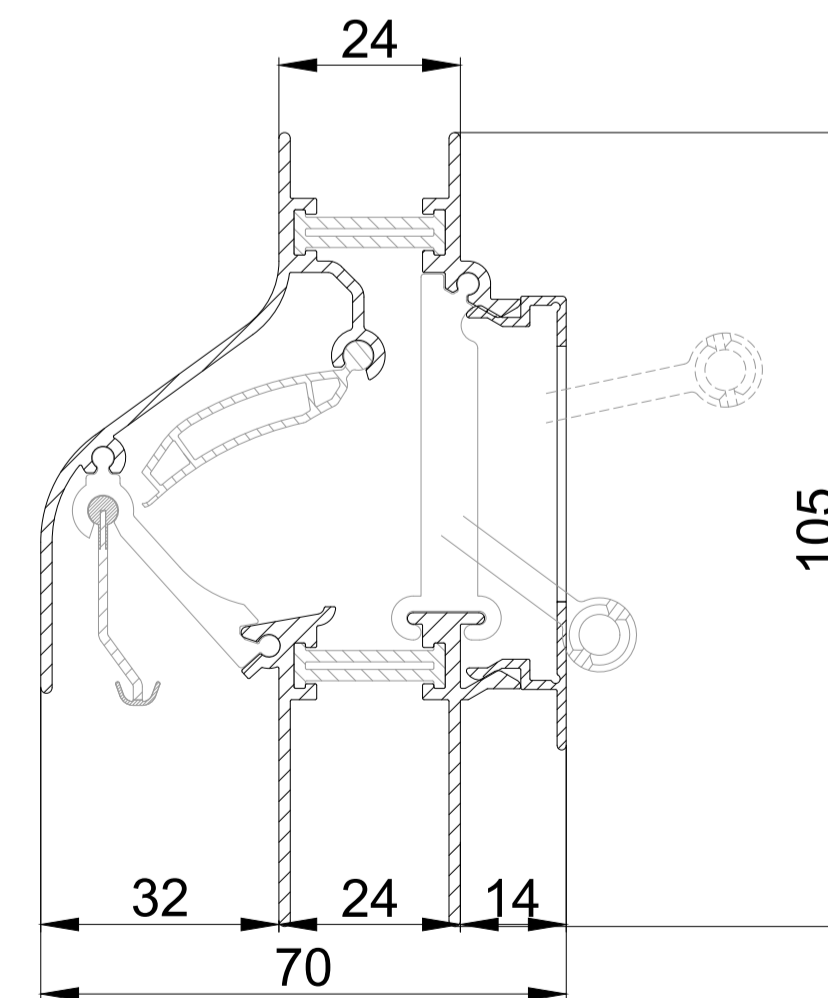

DucoKlep 15 'ZR' / Kalf 24

DucoKlep 15 'ZR' doorsnede

we inspire at
www.duco.eu

Datum :	13/02/2023
Schaal :	1:1
Getekend :	SDD
Formaat :	A1
Tek nr. :