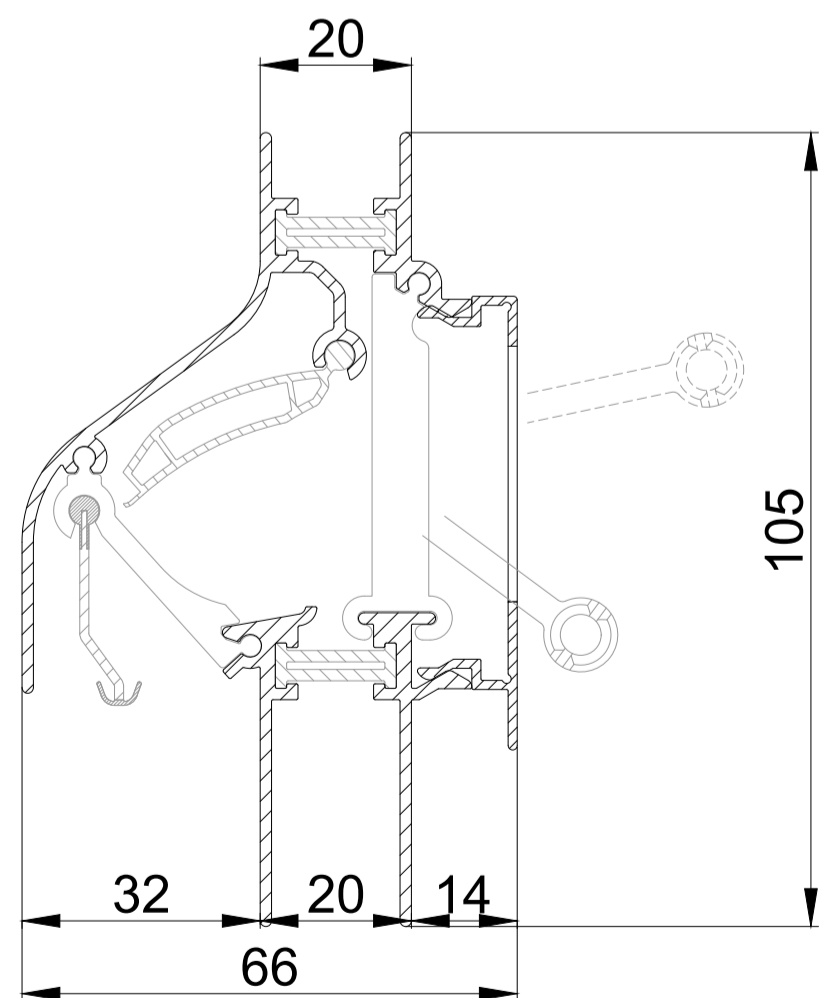

DucoKlep 15 'ZR' / Kalf 20