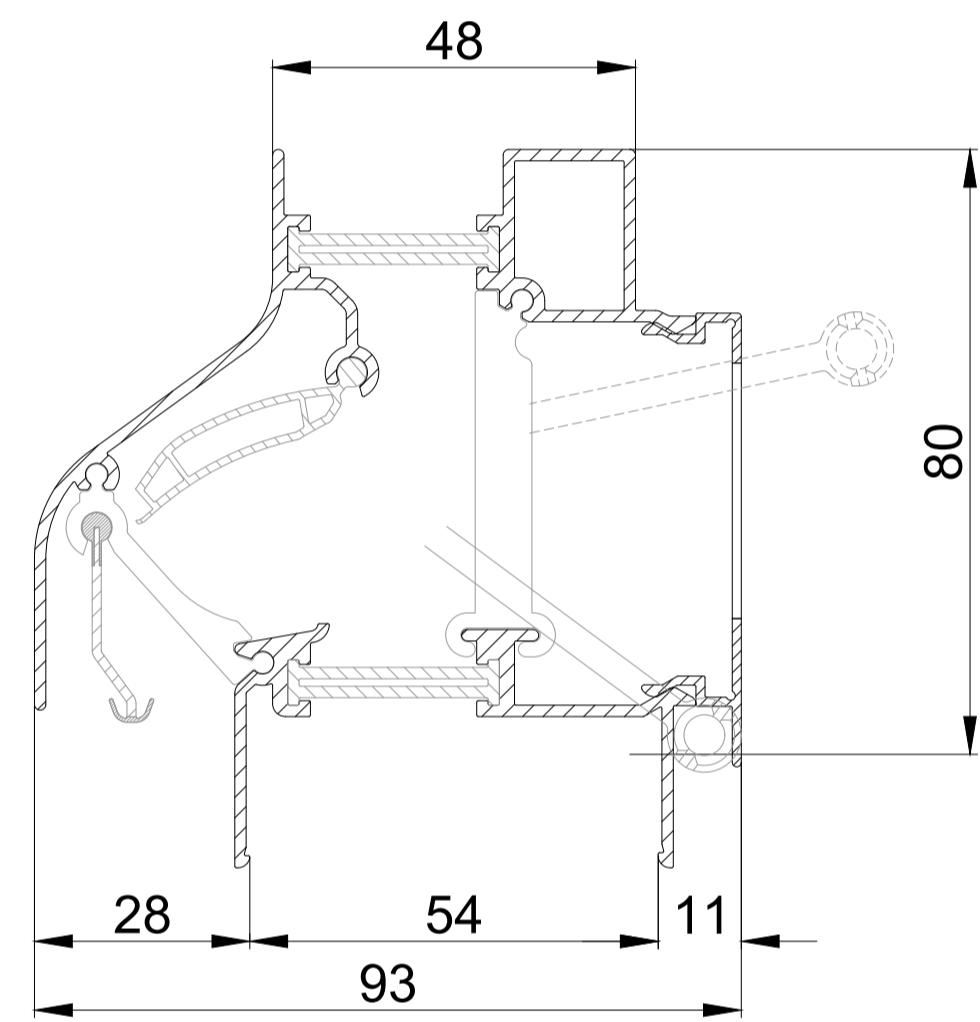

DucoKlep 15 'ZR' / GG54