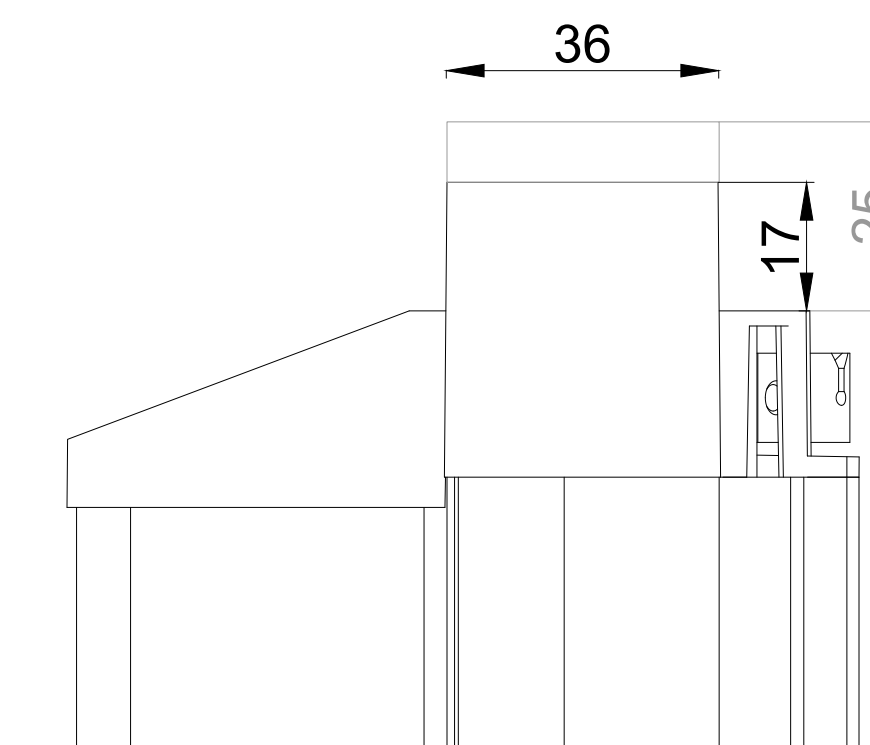

DucoLine 10-17-23 'ZR' / Kalf 36

DucoLine 10-17-23 'ZR' bovenaanzicht

DUCO
Ventilation & Sun Control

we inspire at
www.duco.eu

Datum : 17/01/2023
Schaal : 1:1
Getekend : SDD
Formaat : A1
Tek nr. :