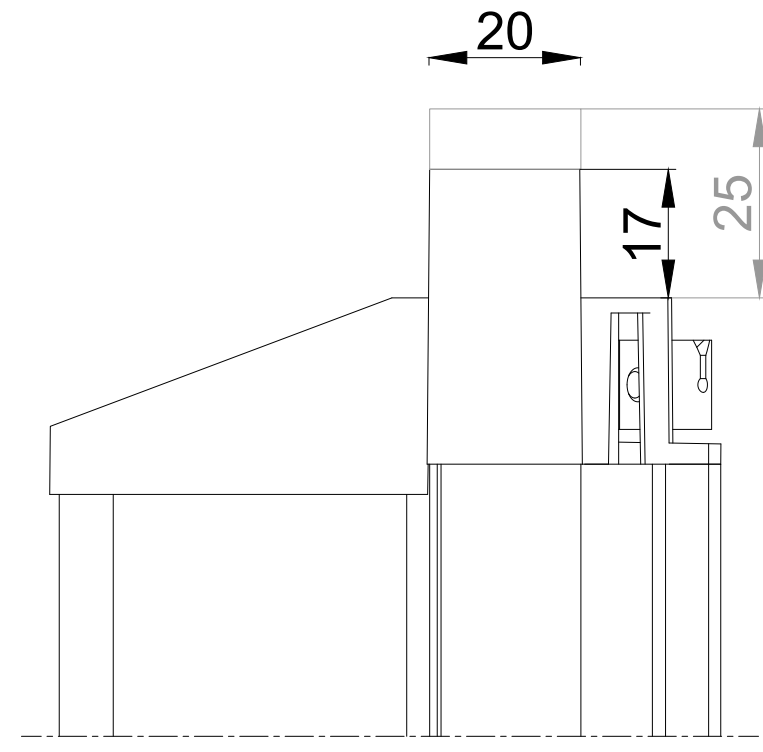

● sponning 25 mm

DucoLine 10-17-23 'ZR' / GG26