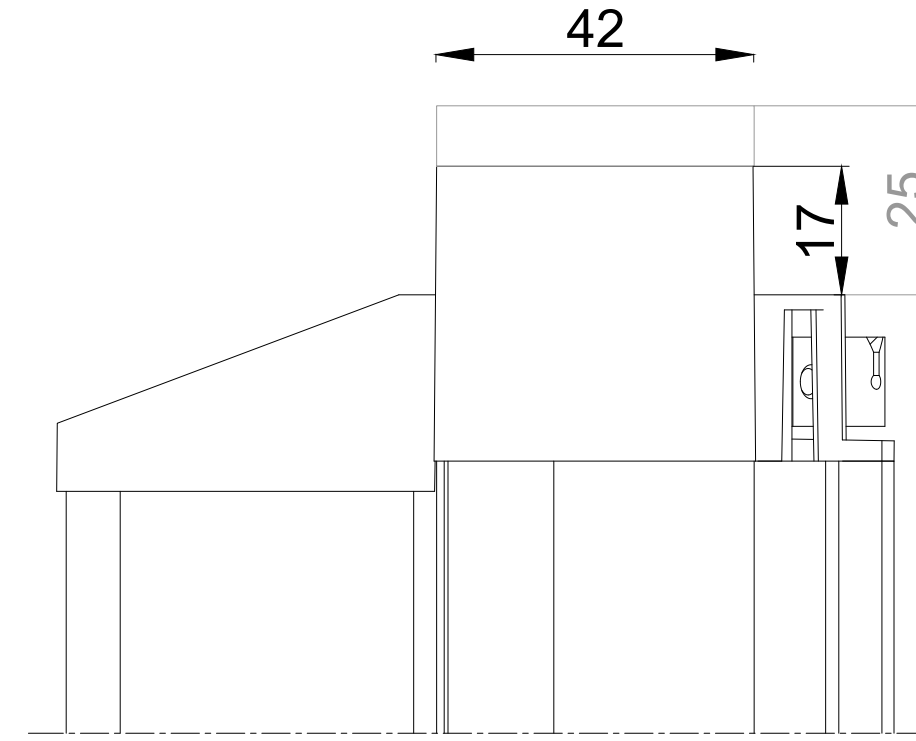

DucoLine 10-17-23 'ZR' / GG48