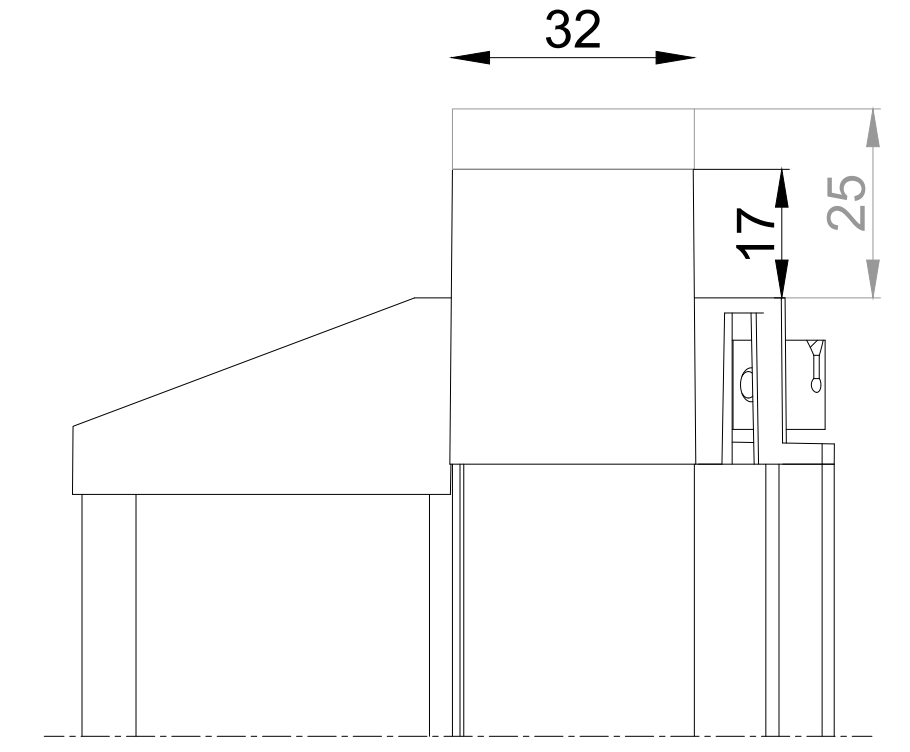

DucoLine 10-17-23 'ZR' / GG38