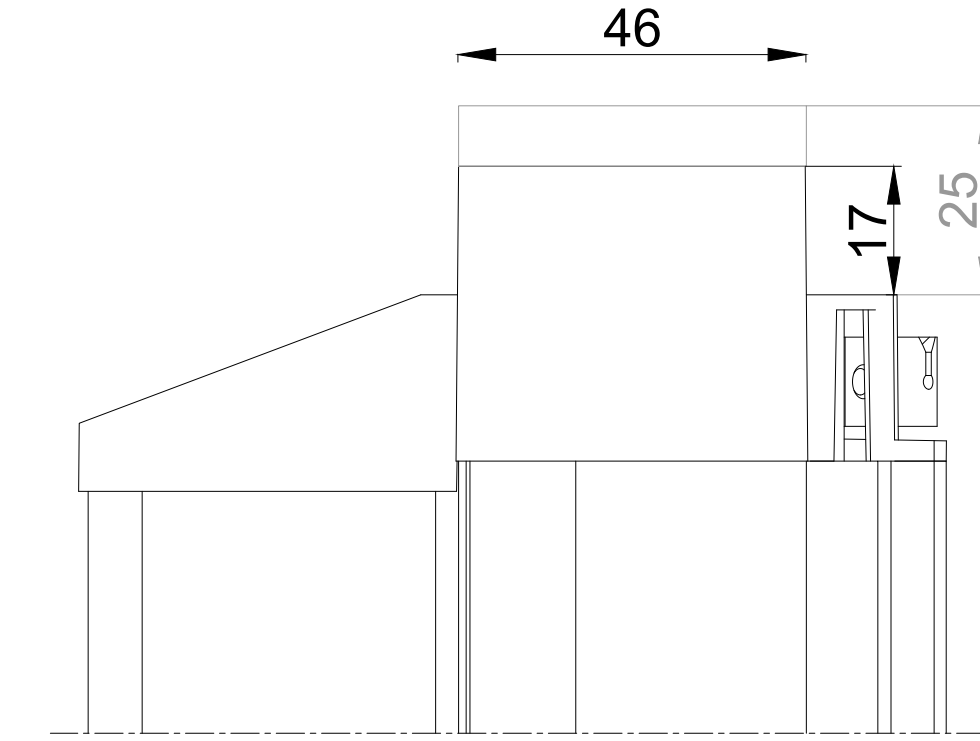

DucoLine 10-17-23 'ZR' / GG52