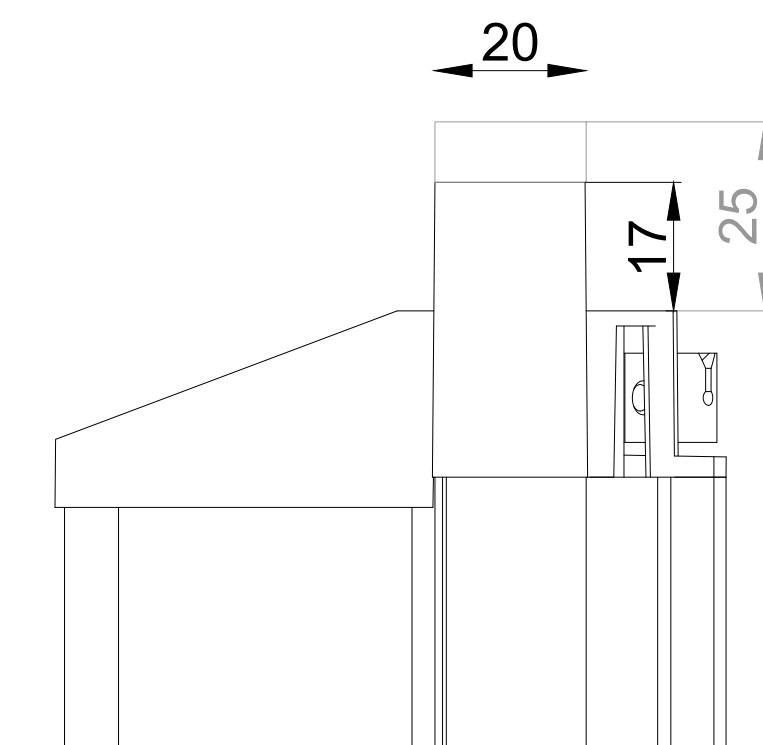

DucoLine 10-17-23 'ZR' / Kalf 20