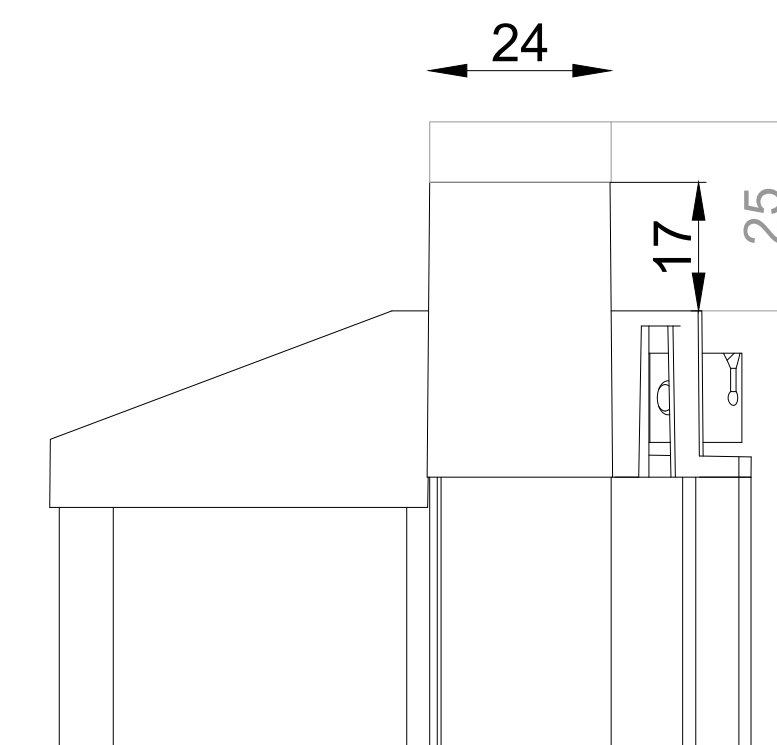

DucoLine 10-17-23 'ZR' / Kalf 24