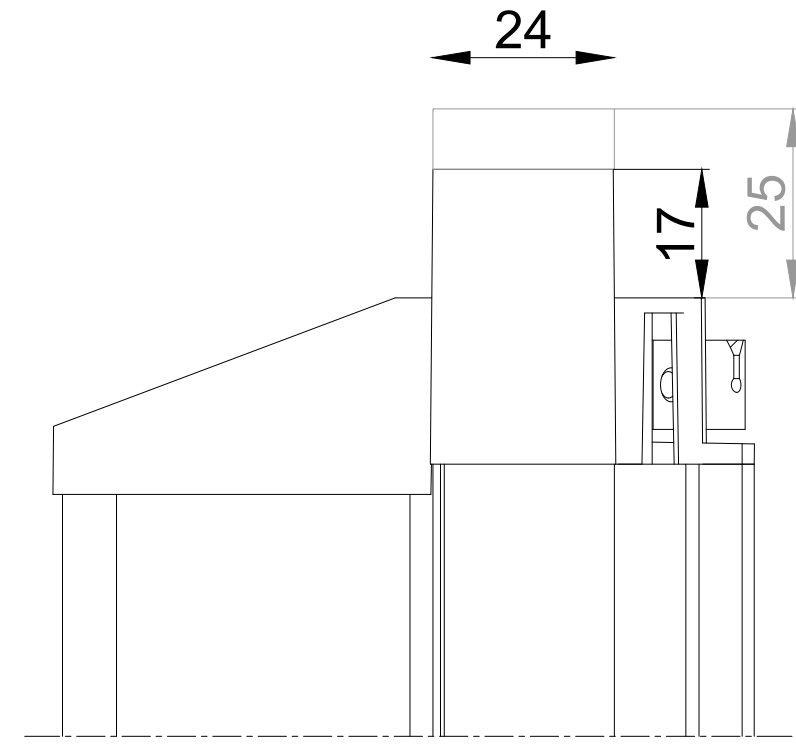

DucoLine 10-17-23 'ZR' / GG30