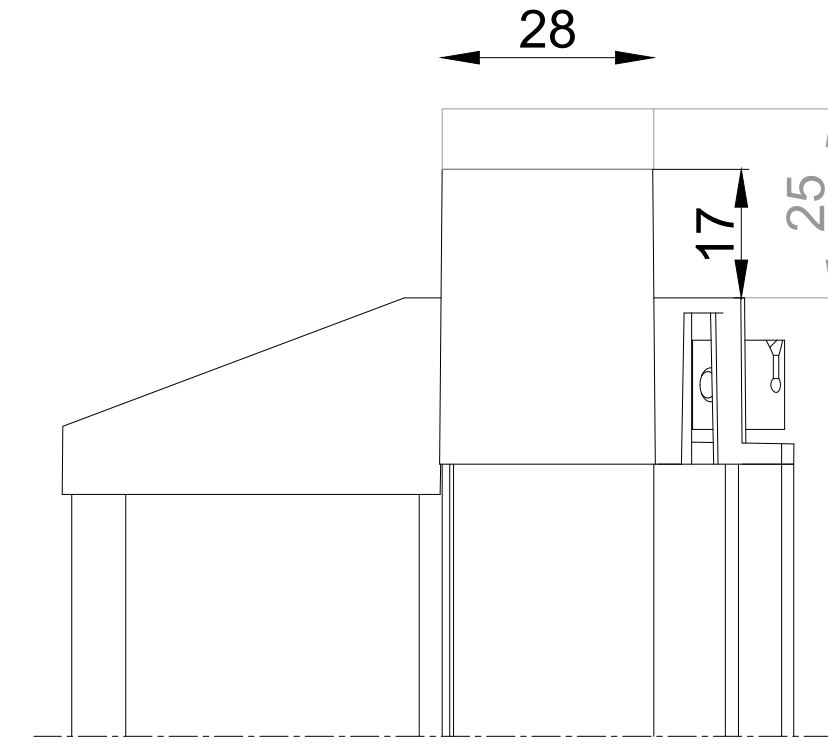

DucoLine 10-17-23 'ZR' / GG34