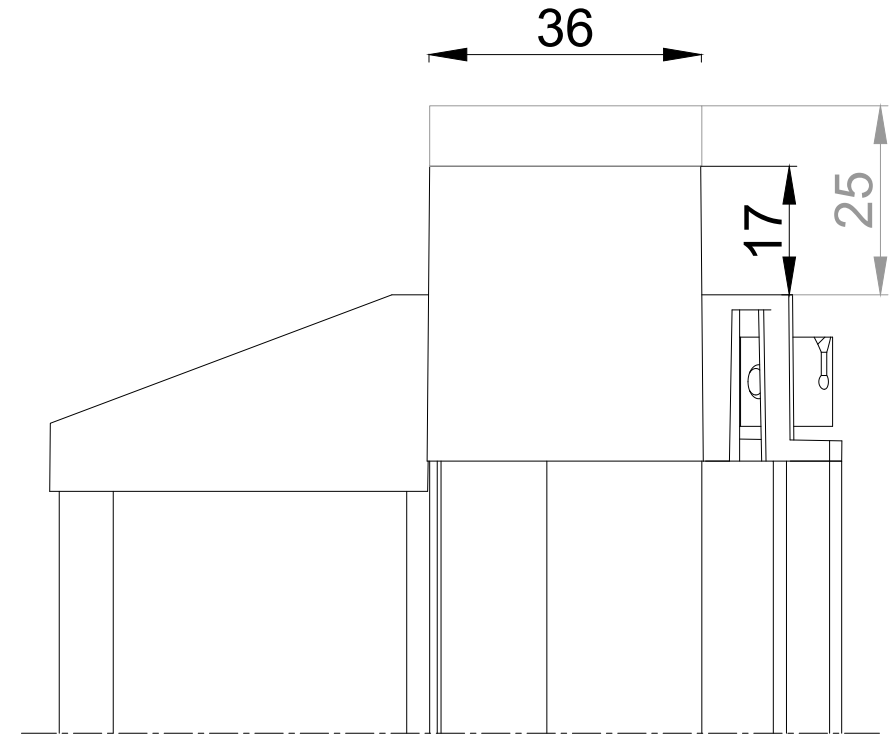

DucoLine 10-17-23 'ZR' / GG42