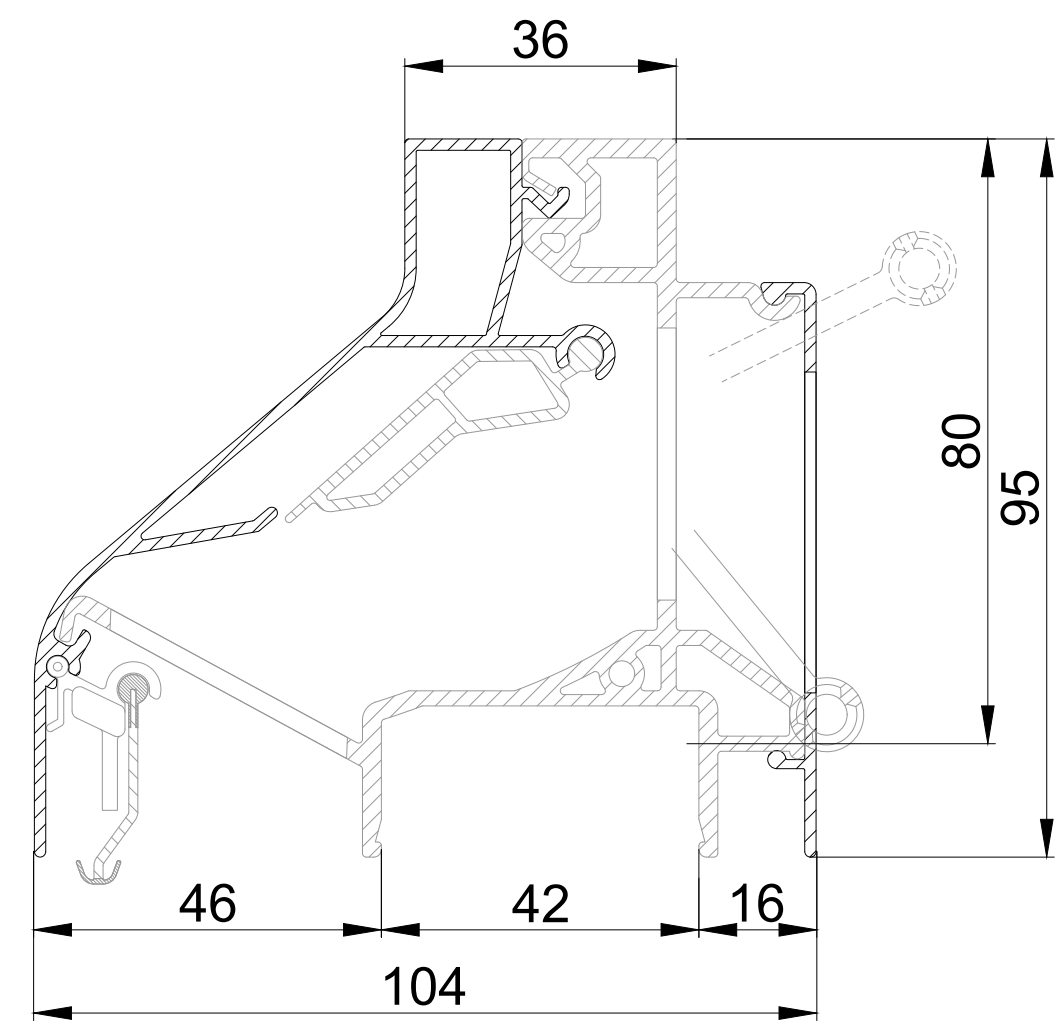

DucoLine 10-17-23 'ZR' / GG42