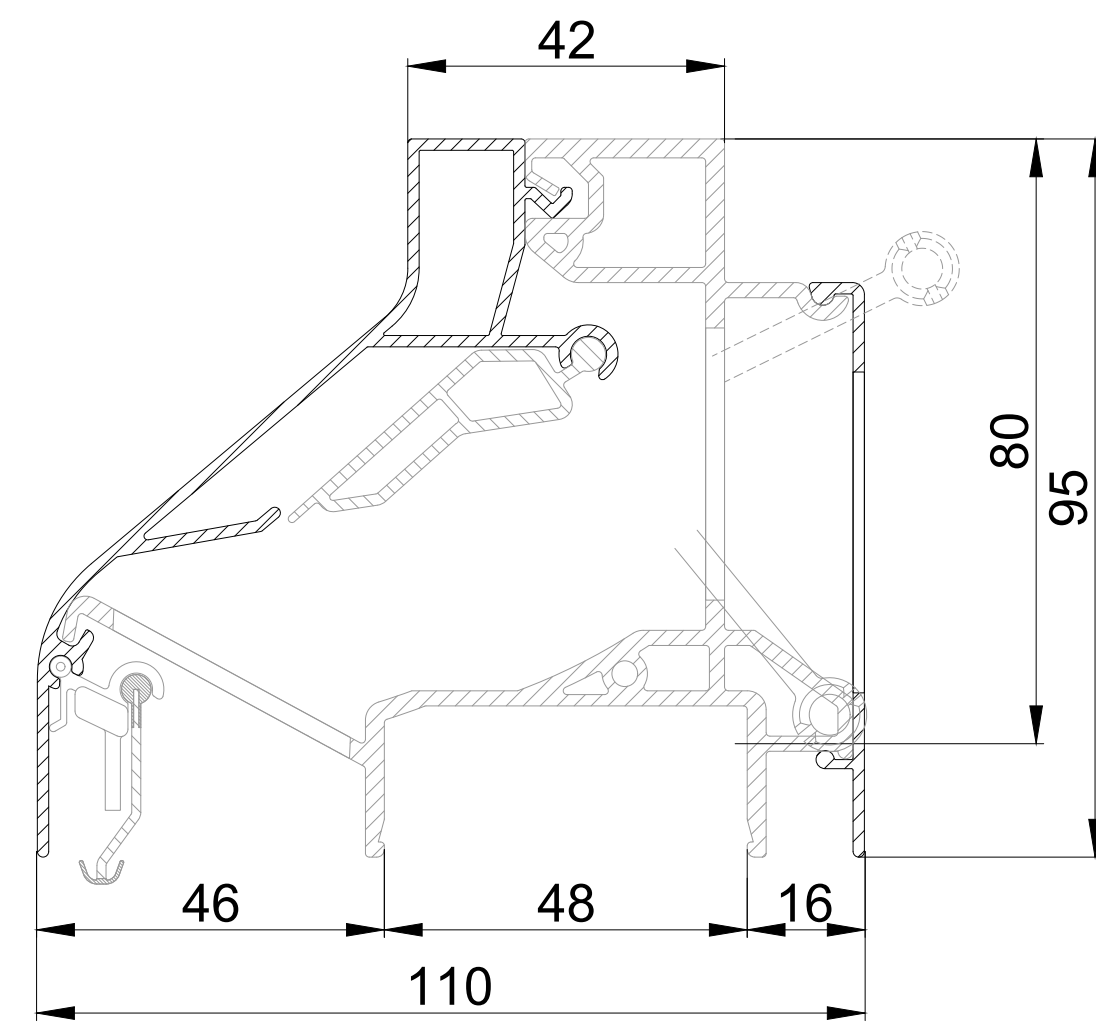

DucoLine 10-17-23 'ZR' / GG48