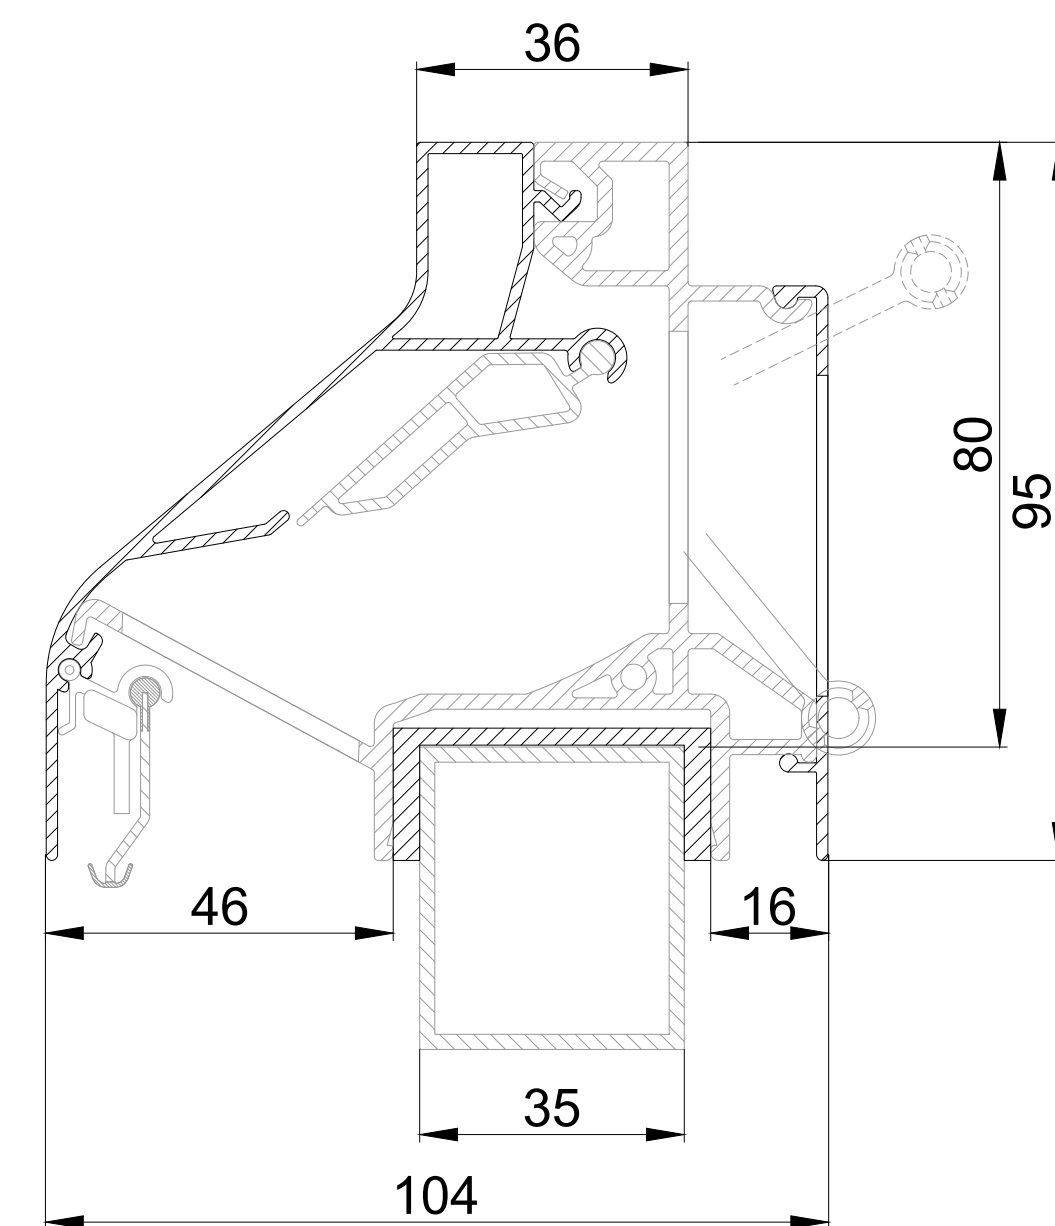

DucoLine 10-17-23 'ZR' / Kalf 36

DucoLine 10-17-23 'ZR' doorsnede

DUCO
Ventilation & Sun Control

we inspire at
www.duco.eu

Datum :	13/02/2023
Schaal :	1:1
Getekend :	SDD
Formaat :	A1
Tek nr. :