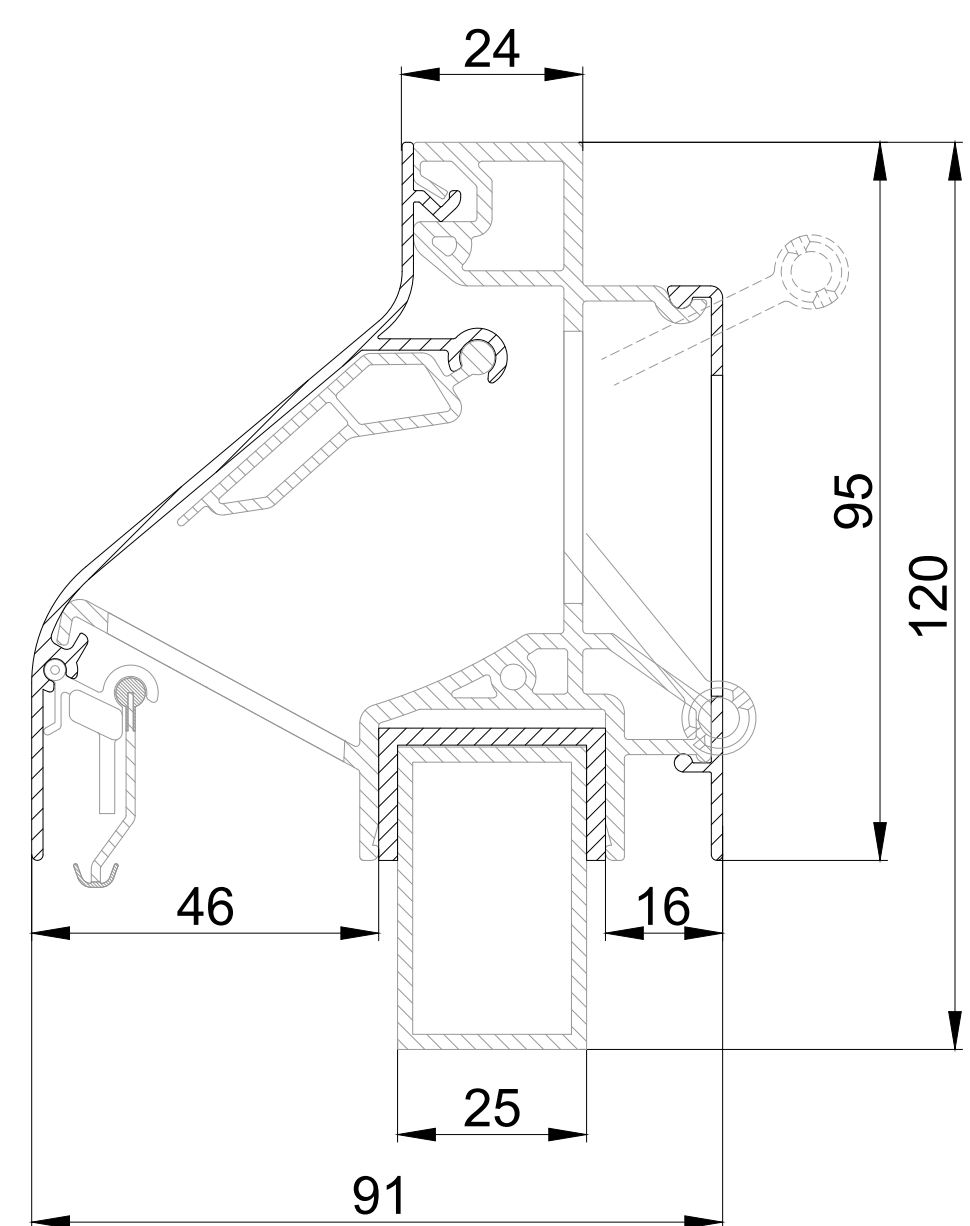

DucoLine 10-17-23 'ZR' / Kalf 24