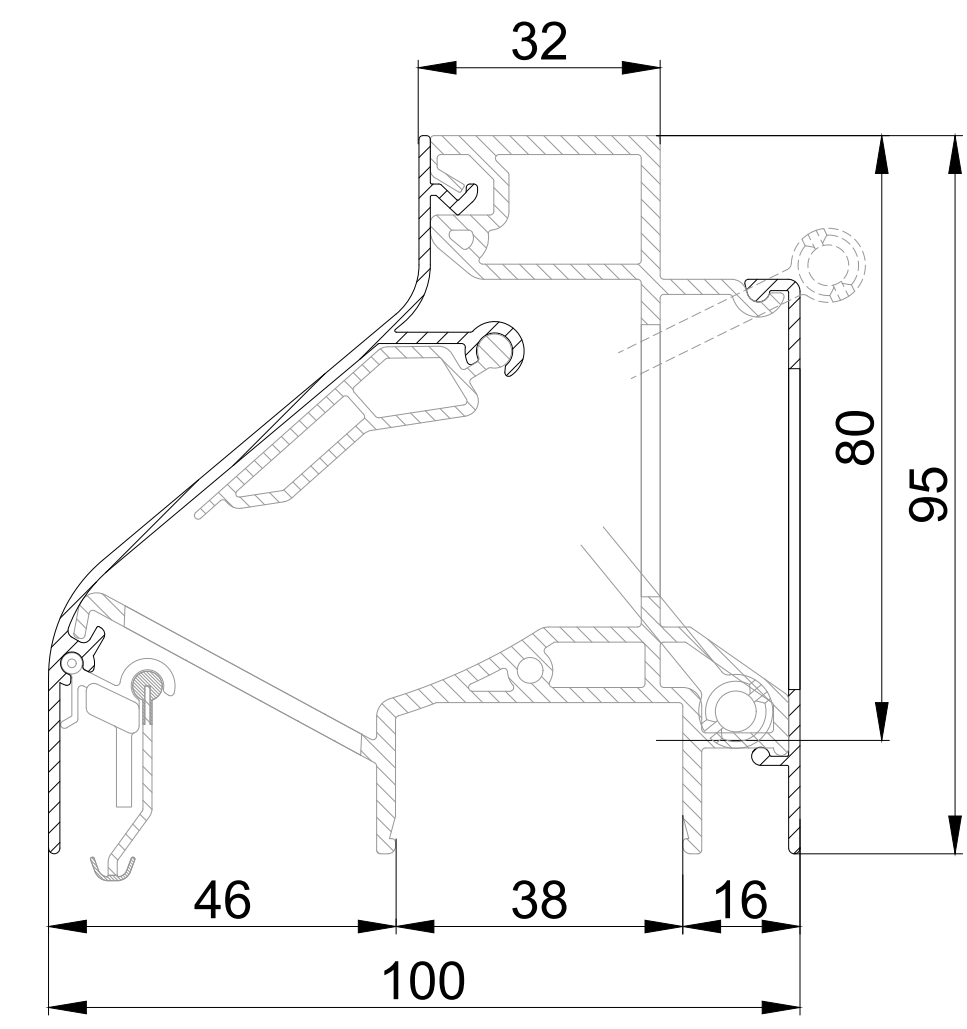

DucoLine 10-17-23 'ZR' / GG38