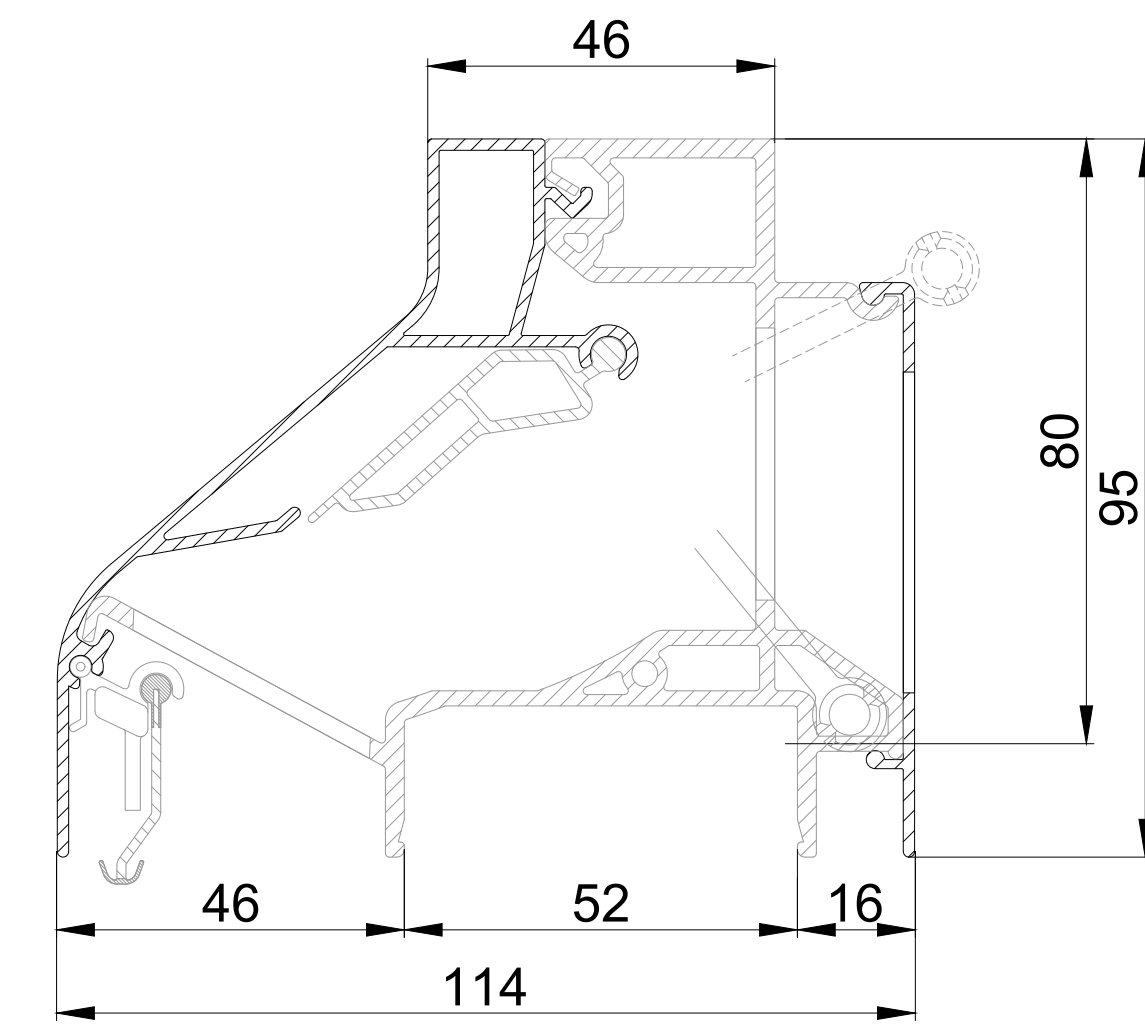

DucoLine 10-17-23 'ZR' / GG52