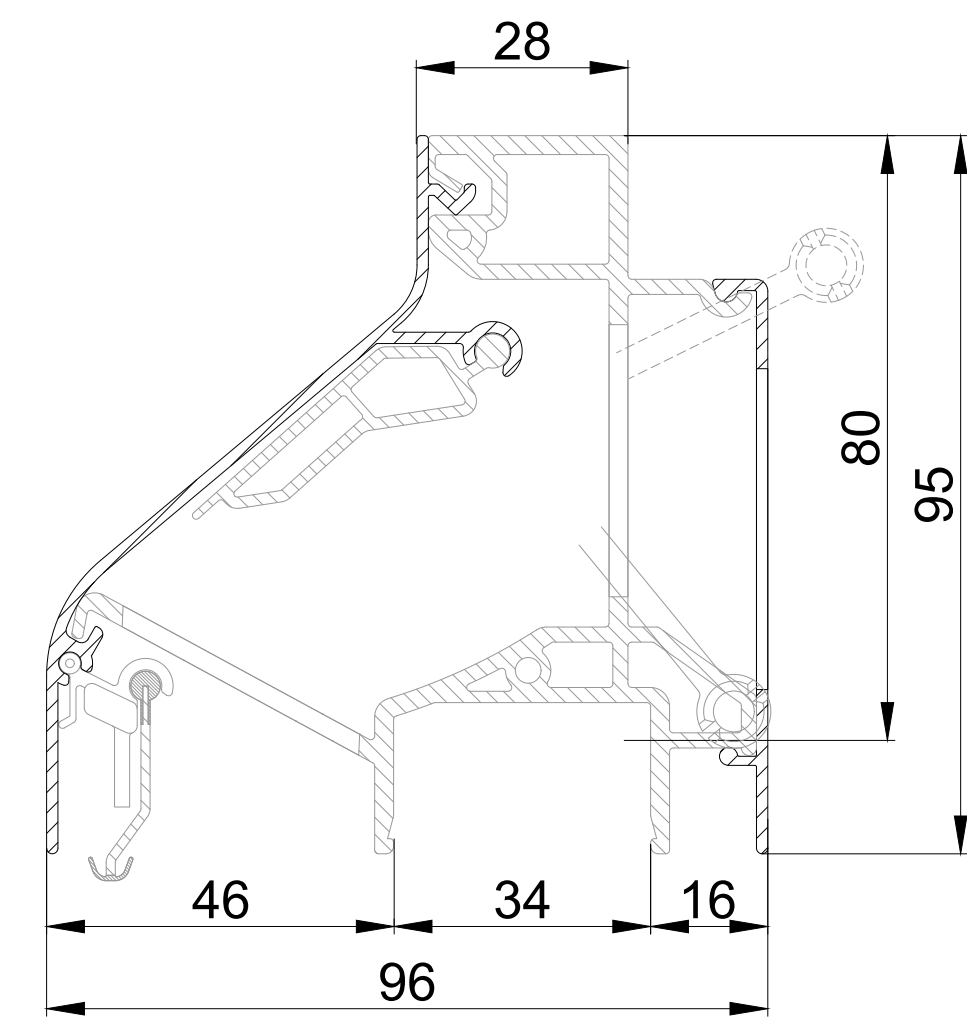

DucoLine 10-17-23 'ZR' / GG34