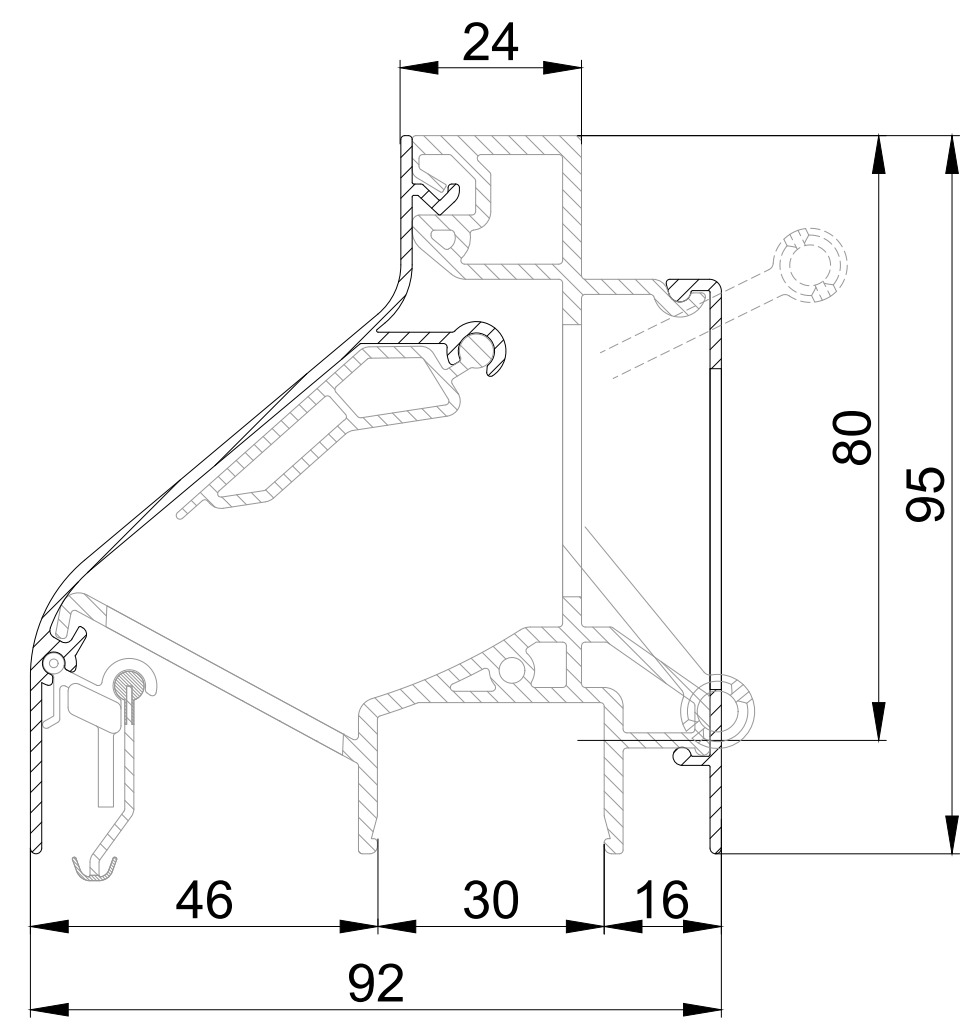

DucoLine 10-17-23 'ZR' / GG30