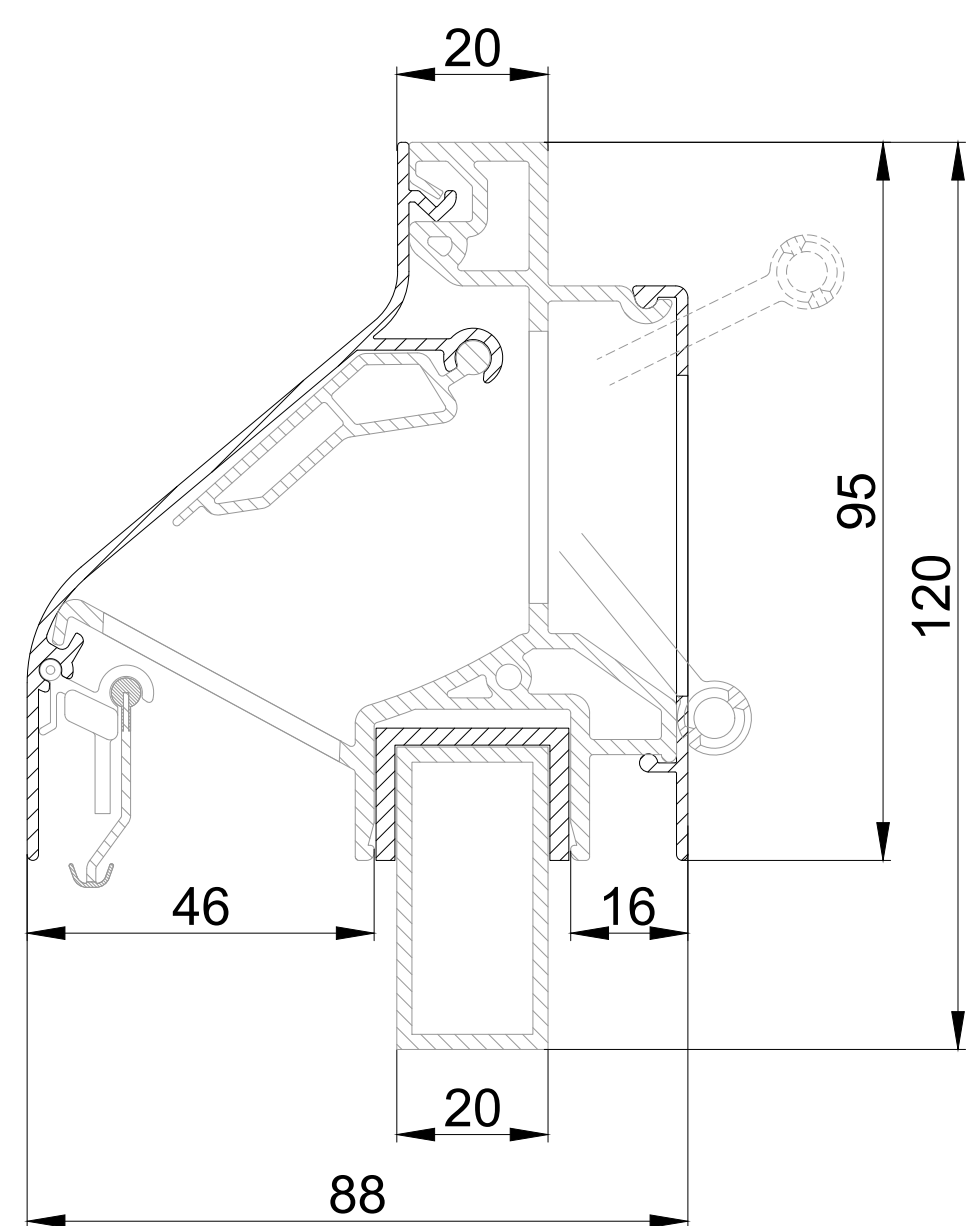

DucoLine 10-17-23 'ZR' / Kalf 20