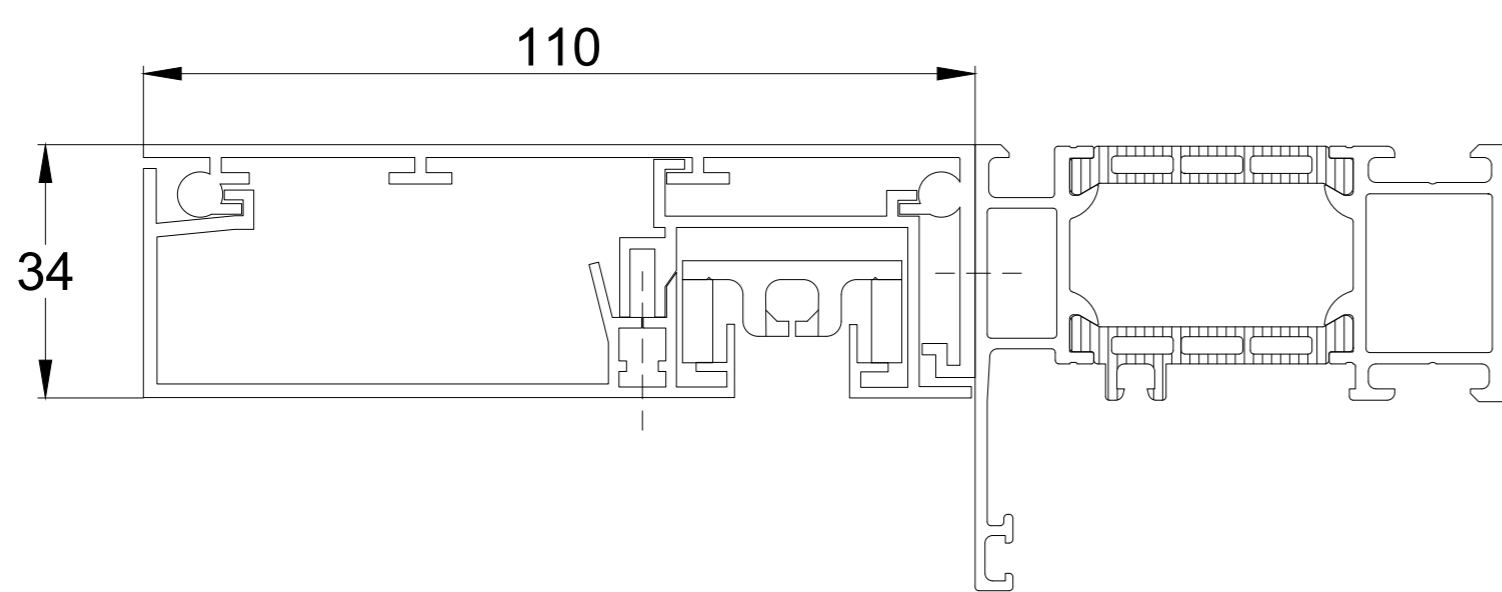

DucoScreen Front 150

Datum : 18/05/2021

Schaal : 1:1

Getekend : SDD

Formaat : A1

Tek nr. :

DUCO
Ventilation & Sun Control

we inspire at
www.duco.eu