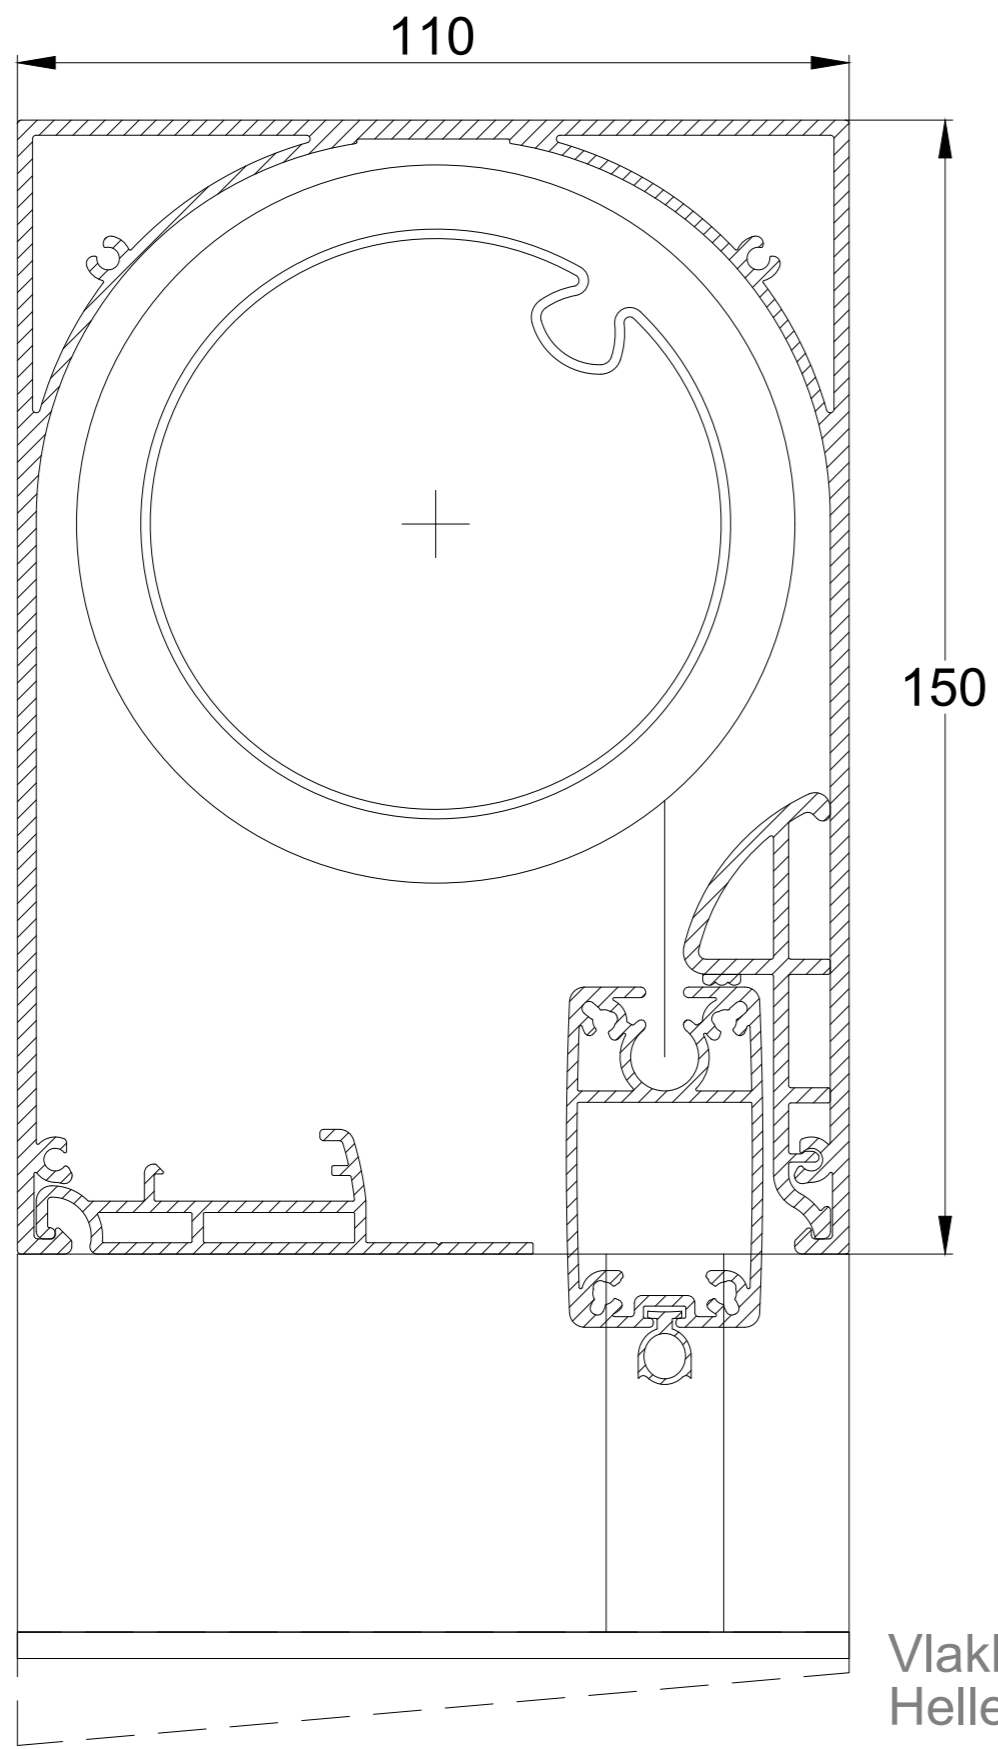

Afrollen aan binnenzijde

Vlakke eindplaat of
Hellende eindplaat 5°