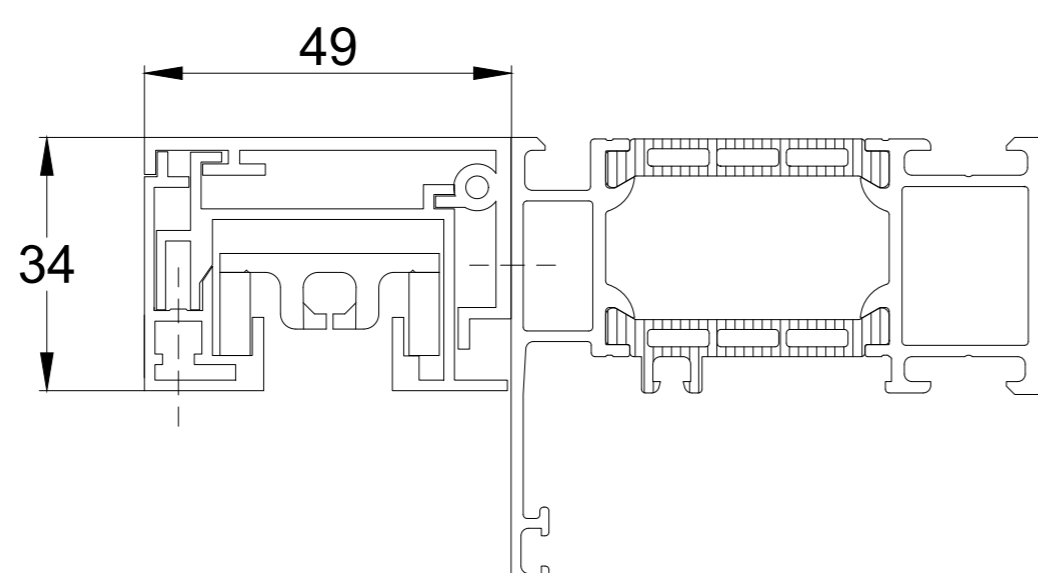

Vlakke eindplaat

DucoScreen Front 150

Datum : 18/05/2021

Schaal : 1:1

Getekend : SDD

Formaat : A1

Tek nr. :

DUCO
Ventilation & Sun Control

we inspire at
www.duco.eu