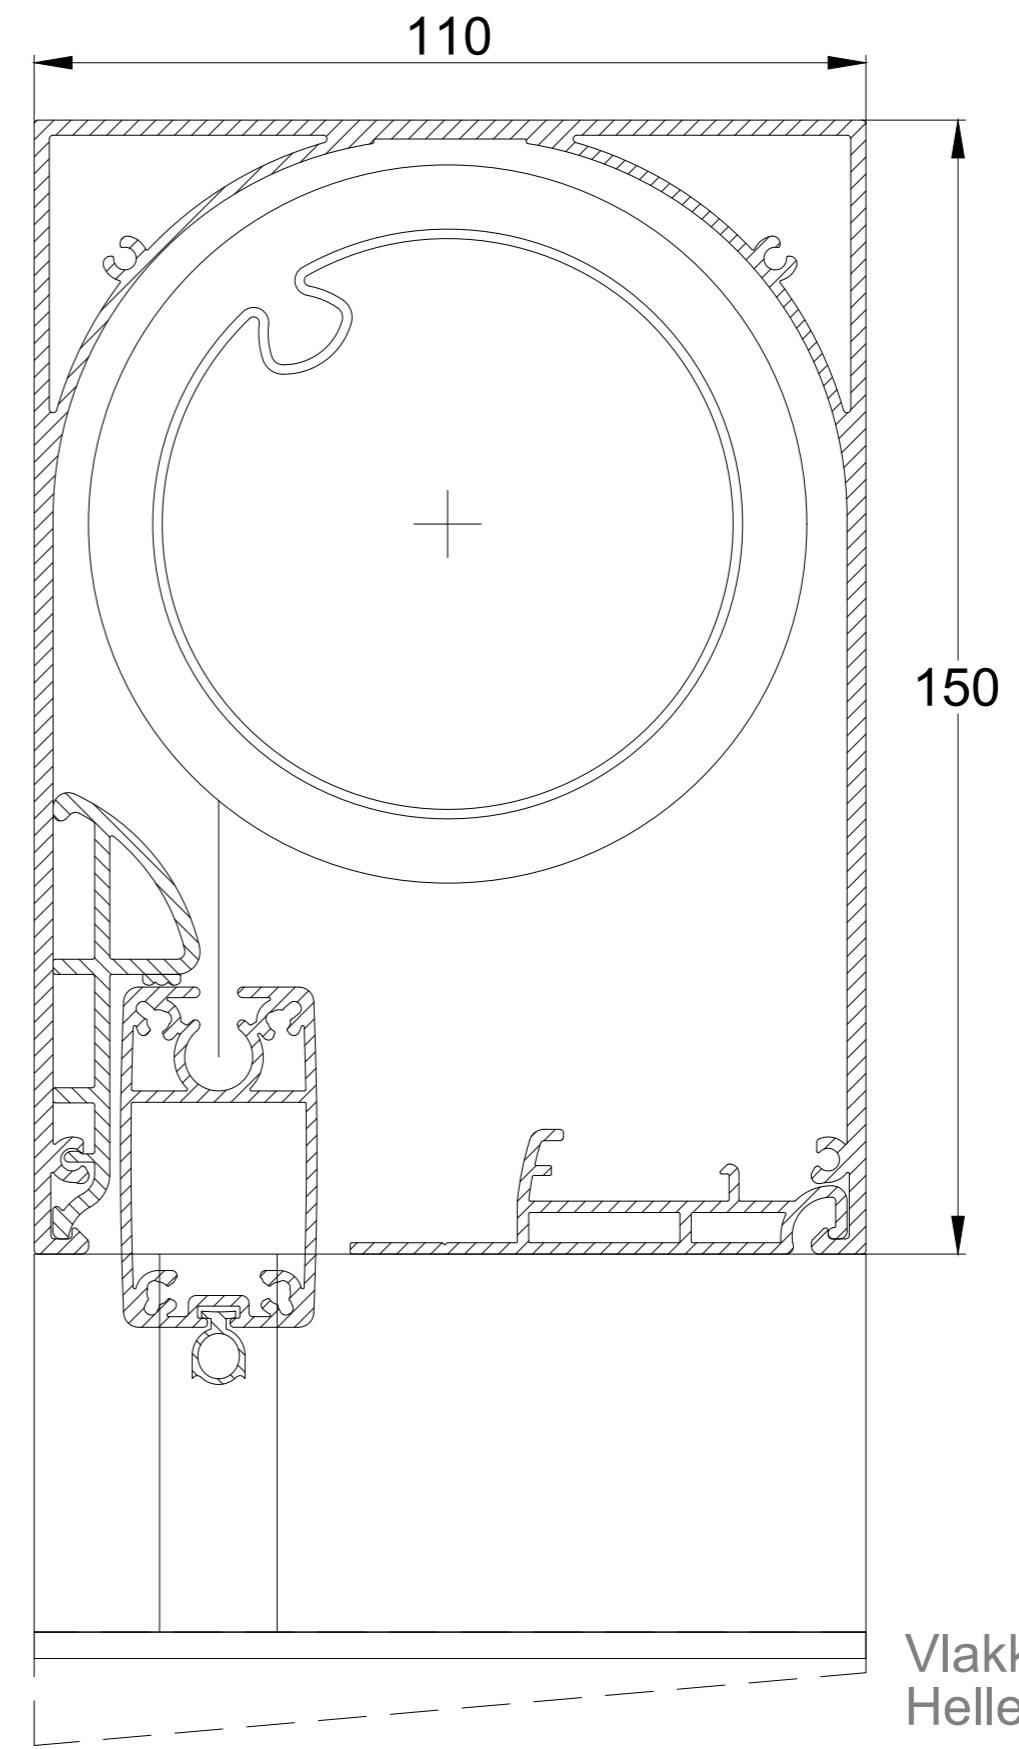

Afrollen aan buitenzijde

Vlakke eindplaat of
Hellende eindplaat 5°