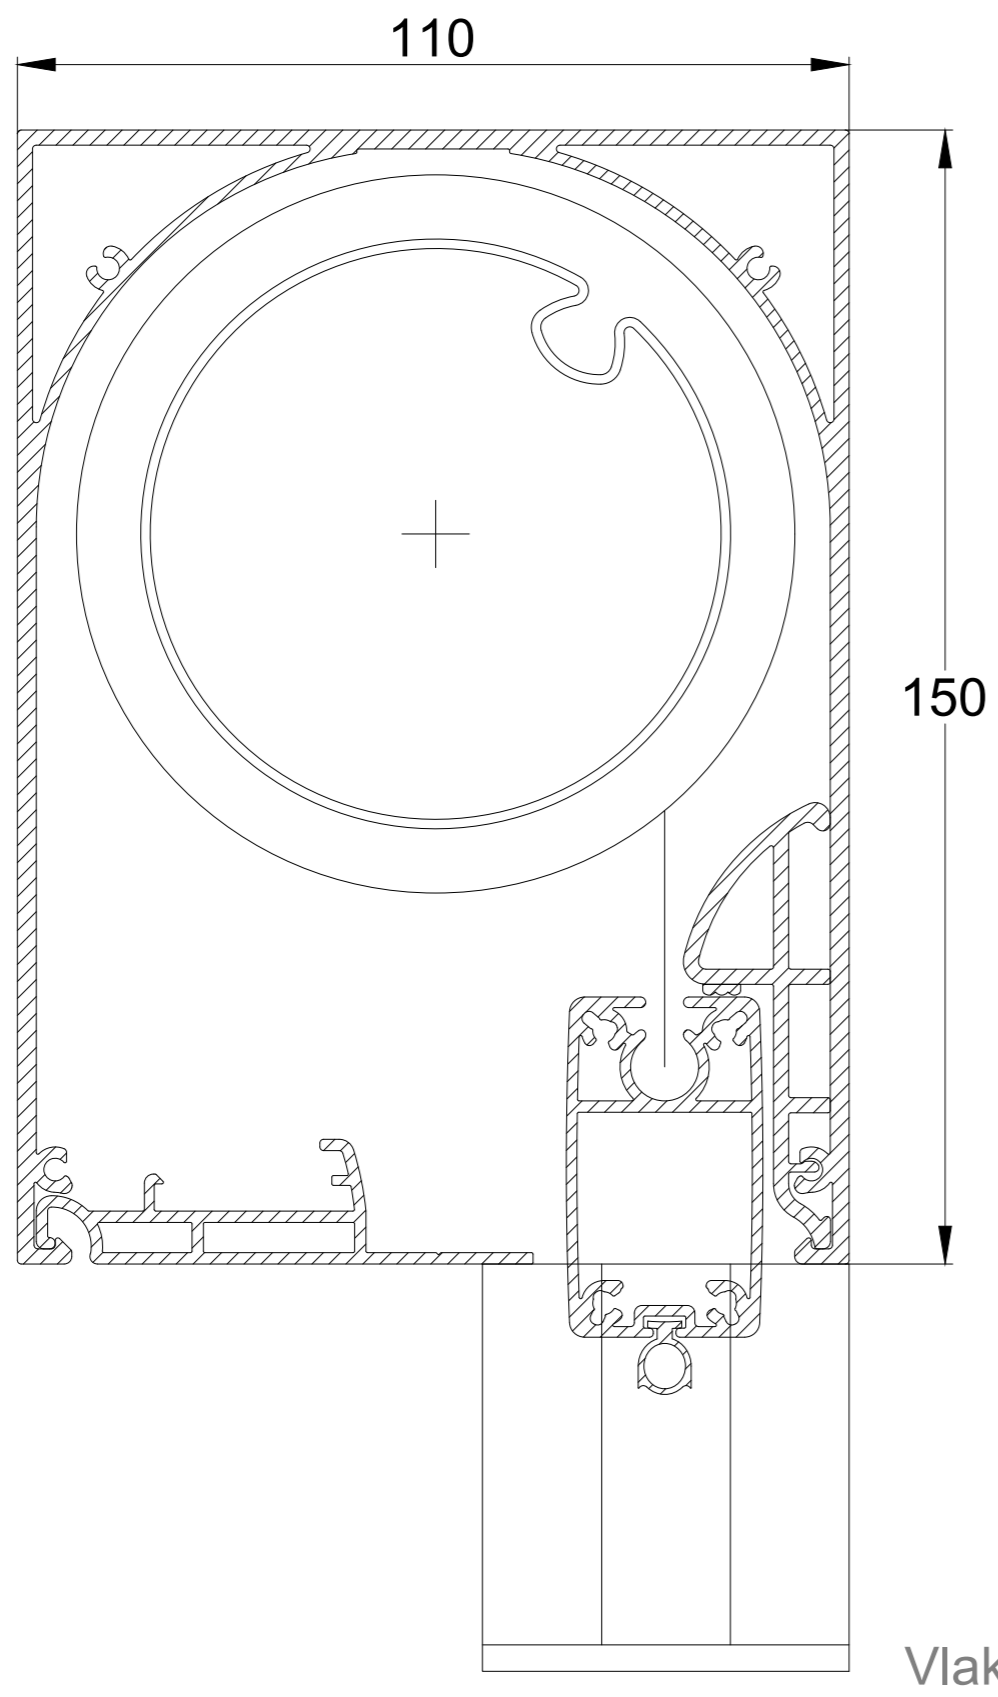

Afrollen aan raamzijde