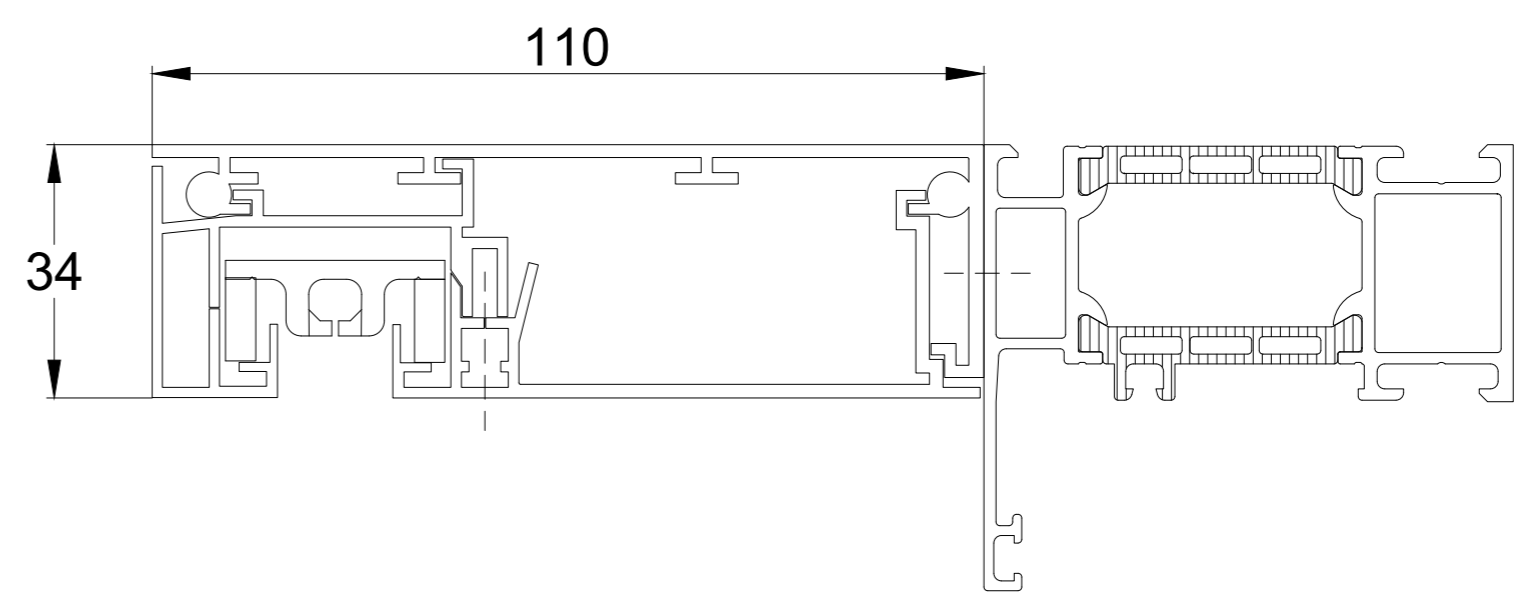

DucoScreen Front 150

Datum : 18/05/2021

Schaal : 1:1

Getekend : SDD

Formaat : A1

Tek nr. :

DUCO
Ventilation & Sun Control

we inspire at
www.duco.eu