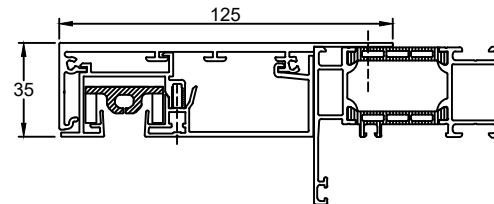

Afrollen aan raamzijde - Breed

Vlakke eindplaat of
Hellende eindplaat 5°

Afrollen aan buitenzijde - Breed

Vlakke eindplaat of
Hellende eindplaat 5°

Afrollen aan raamzijde - Breed met lip

Vlakke eindplaat of
Hellende eindplaat 5°

Afrollen aan buitenzijde - Breed met lip

Vlakke eindplaat of
Hellende eindplaat 5°

Afrollen aan raamzijde - Smal

Vlakke eindplaat

Afrollen aan raamzijde - Koppelgeleider

Vlakke eindplaat

DucoScreen Front 95		Datum : 28/11/2022
		Schaal : 1:1
		Getekend : DBT
		Formaat : A1
		Tek nr. :
 we inspire at www.duco.eu		Deze tekening is eigendom van Vento Duco NV en mag niet gepubliceerd noch gebruikt worden voor andere zonder schriftelijke toestemming