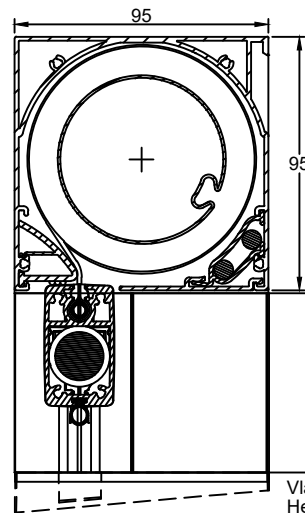

Afrollen aan raamzijde - Breed

Vlakke eindplaat of
Hellende eindplaat 5°

Afrollen aan buitenzijde - Breed

Vlakke eindplaat of
Hellende eindplaat 5°

Afrollen aan raamzijde - Breed met lip

Vlakke eindplaat of
Hellende eindplaat 5°

Afrollen aan buitenzijde - Breed met lip

Vlakke eindplaat of
Hellende eindplaat 5°

Afrollen aan raamzijde - Smal

Vlakke eindplaat

Afrollen aan raamzijde - Koppelgeleider

Vlakke eindplaat

DucoScreen Front 95		Datum : 28/11/2022
		Schaal : 1:1
		Getekend : DBT
		Formaat : A1
		Tek nr. :
 we inspire at www.duco.eu		Deze tekening is eigendom van Vento Duco NV en mag niet gepubliceerd noch gebruikt worden voor andere zonder schriftelijke toestemming