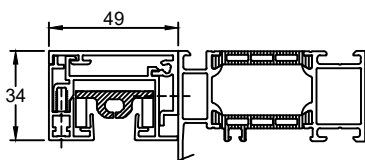

Afrollen aan buitenzijde - Breed met lip

Vlakke eindplaat of
Hellende eindplaat 5°

Afrollen aan raamzijde - Smal

Vlakke eindplaat

Afrollen aan raamzijde - Koppelgeleider

Vlakke eindplaat

DucoScreen Front 95		Datum : 28/11/2022
		Schaal : 1:1
		Getekend : DBT
		Formaat : A1
		Tek nr. :
 we inspire at www.duco.eu		Deze tekening is eigendom van Vento Duco NV en mag niet gepubliceerd noch gebruikt worden voor andere zonder schriftelijke toestemming