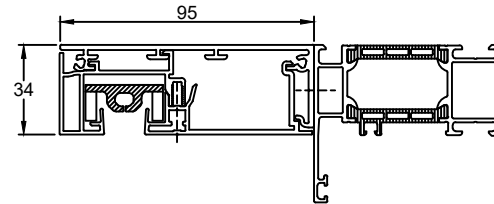

Afrollen aan raamzijde - Breed

Vlakke eindplaat of
Hellende eindplaat 5°

Afrollen aan buitenzijde - Breed

Vlakke eindplaat of
Hellende eindplaat 5°

Afrollen aan raamzijde - Breed met lip

Vlakke eindplaat of
Hellende eindplaat 5°

Afrollen aan buitenzijde - Breed met lip

Vlakke eindplaat of
Hellende eindplaat 5°

Afrollen aan raamzijde - Smal

Vlakke eindplaat

Afrollen aan raamzijde - Koppelgeleider

Vlakke eindplaat

DucoScreen Front 95		Datum : 28/11/2022
		Schaal : 1:1
		Getekend : DBT
		Formaat : A1
		Tek nr. :
 we inspire at www.duco.eu		Deze tekening is eigendom van Vento Duco NV en mag niet gepubliceerd noch gebruikt worden voor andere zonder schriftelijke toestemming