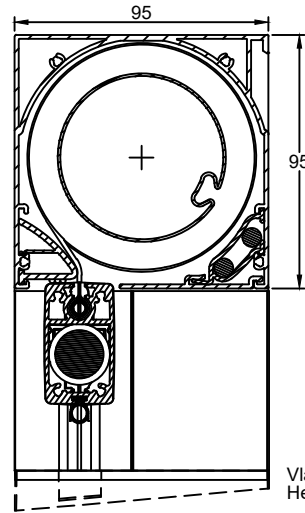

Afrollen aan raamzijde - Breed

Vlakke eindplaat of
Hellende eindplaat 5°

Afrollen aan buitenzijde - Breed

Vlakke eindplaat of
Hellende eindplaat 5°

Afrollen aan raamzijde - Breed met lip

Vlakke eindplaat of
Hellende eindplaat 5°

Afrollen aan buitenzijde - Breed met lip

Vlakke eindplaat of
Hellende eindplaat 5°

Afrollen aan raamzijde - Smal

Vlakke eindplaat

Afrollen aan raamzijde - Koppelgeleider

Vlakke eindplaat

DucoScreen Front 95		Datum : 28/11/2022
		Schaal : 1:1
		Getekend : DBT
		Formaat : A1
		Tek nr. :
 we inspire at www.duco.eu		Deze tekening is eigendom van Vento Duco NV en mag niet gepubliceerd noch gebruikt worden voor andere zonder schriftelijke toestemming