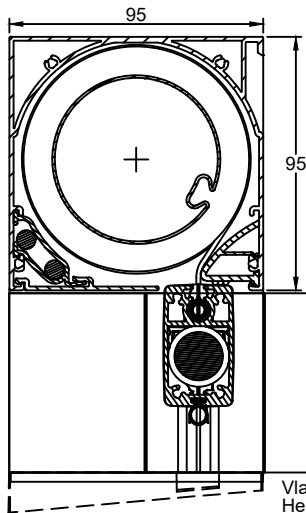

Afrollen aan raamzijde - Breed

Vlakke eindplaat of
Hellende eindplaat 5°

Afrollen aan buitenzijde - Breed

Vlakke eindplaat of
Hellende eindplaat 5°

Afrollen aan raamzijde - Breed met lip

Vlakke eindplaat of
Hellende eindplaat 5°

Afrollen aan buitenzijde - Breed met lip

Vlakke eindplaat of
Hellende eindplaat 5°

Afrollen aan raamzijde - Smal

Vlakke eindplaat

Afrollen aan raamzijde - Koppelgeleider

Vlakke eindplaat

DucoScreen Front 95		Datum : 28/11/2022
		Schaal : 1:1
		Getekend : DBT
		Formaat : A1
		Tek nr. :
 we inspire at www.duco.eu		Deze tekening is eigendom van Vento Duco NV en mag niet gepubliceerd noch gebruikt worden voor andere zonder schriftelijke toestemming