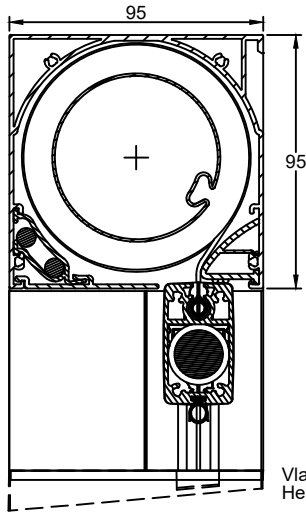

Afrollen aan raamzijde - Breed

Vlakke eindplaat of
Hellende eindplaat 5°

Afrollen aan buitenzijde - Breed

Vlakke eindplaat of
Hellende eindplaat 5°

Afrollen aan raamzijde - Breed met lip

Vlakke eindplaat of
Hellende eindplaat 5°

Afrollen aan buitenzijde - Breed met lip

Vlakke eindplaat of
Hellende eindplaat 5°

Afrollen aan raamzijde - Smal

Vlakke eindplaat

Afrollen aan raamzijde - Koppelgeleider

Vlakke eindplaat

DucoScreen Front 95		Datum : 28/11/2022
		Schaal : 1:1
		Getekend : DBT
		Formaat : A1
		Tek nr. :
 we inspire at www.duco.eu		Deze tekening is eigendom van Vento Duco NV en mag niet gepubliceerd noch gebruikt worden voor andere zonder schriftelijke toestemming