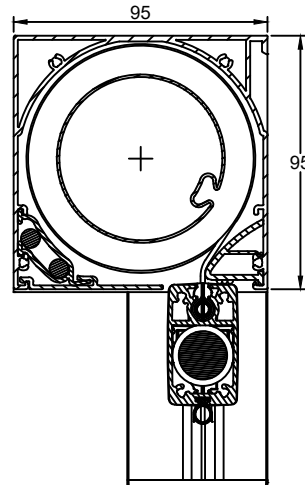

Afrollen aan raamzijde - Breed

Vlakke eindplaat of
Hellende eindplaat 5°

Afrollen aan buitenzijde - Breed

Vlakke eindplaat of
Hellende eindplaat 5°

Afrollen aan raamzijde - Breed met lip

Vlakke eindplaat of
Hellende eindplaat 5°

Afrollen aan buitenzijde - Breed met lip

Vlakke eindplaat of
Hellende eindplaat 5°

Afrollen aan raamzijde - Smal

Vlakke eindplaat

Afrollen aan raamzijde - Koppelgeleider

Vlakke eindplaat

DucoScreen Front 95		Datum : 28/11/2022
		Schaal : 1:1
		Getekend : DBT
		Formaat : A1
		Tek nr. :
 we inspire at www.duco.eu		Deze tekening is eigendom van Vento Duco NV en mag niet gepubliceerd noch gebruikt worden voor andere zonder schriftelijke toestemming