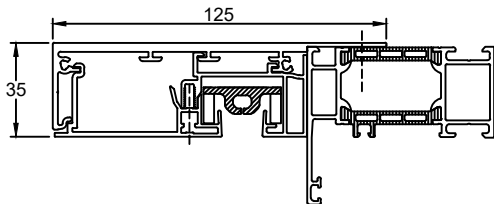

Afrollen aan raamzijde - Breed

Vlakke eindplaat of
Hellende eindplaat 5°

Afrollen aan buitenzijde - Breed

Vlakke eindplaat of
Hellende eindplaat 5°

Afrollen aan raamzijde - Breed met lip

Vlakke eindplaat of
Hellende eindplaat 5°

Afrollen aan buitenzijde - Breed met lip

Vlakke eindplaat of
Hellende eindplaat 5°

Afrollen aan raamzijde - Smal

Vlakke eindplaat

Afrollen aan raamzijde - Koppelgeleider

Vlakke eindplaat

DucoScreen Front 95		Datum : 28/11/2022
		Schaal : 1:1
		Getekend : DBT
		Formaat : A1
		Tek nr. :
 we inspire at www.duco.eu		Deze tekening is eigendom van Vento Duco NV en mag niet gepubliceerd noch gebruikt worden voor andere zonder schriftelijke toestemming