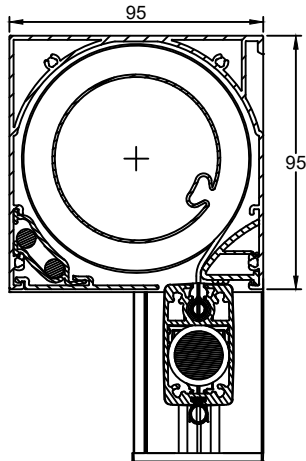

Afrollen aan raamzijde - Breed

Vlakke eindplaat of
Hellende eindplaat 5°

Afrollen aan buitenzijde - Breed

Vlakke eindplaat of
Hellende eindplaat 5°

Afrollen aan raamzijde - Breed met lip

Vlakke eindplaat of
Hellende eindplaat 5°

Afrollen aan buitenzijde - Breed met lip

Vlakke eindplaat of
Hellende eindplaat 5°

Afrollen aan raamzijde - Smal

Vlakke eindplaat

Afrollen aan raamzijde - Koppelgeleider

Vlakke eindplaat

DucoScreen Front 95		Datum : 28/11/2022
		Schaal : 1:1
		Getekend : DBT
		Formaat : A1
		Tek nr. :
 we inspire at www.duco.eu		Deze tekening is eigendom van Vento Duco NV en mag niet gepubliceerd noch gebruikt worden voor andere zonder schriftelijke toestemming