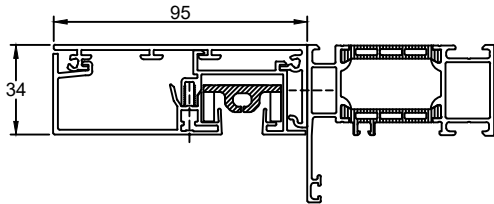

Afrollen aan raamzijde - Breed

Vlakke eindplaat of
Hellende eindplaat 5°

Afrollen aan buitenzijde - Breed

Vlakke eindplaat of
Hellende eindplaat 5°

Afrollen aan raamzijde - Breed met lip

Vlakke eindplaat of
Hellende eindplaat 5°

Afrollen aan buitenzijde - Breed met lip

Vlakke eindplaat of
Hellende eindplaat 5°

Afrollen aan raamzijde - Smal

Vlakke eindplaat

Afrollen aan raamzijde - Koppelgeleider

Vlakke eindplaat

DucoScreen Front 95		Datum : 28/11/2022
		Schaal : 1:1
		Getekend : DBT
		Formaat : A1
		Tek nr. :
 we inspire at www.duco.eu		Deze tekening is eigendom van Vento Duco NV en mag niet gepubliceerd noch gebruikt worden voor andere zonder schriftelijke toestemming