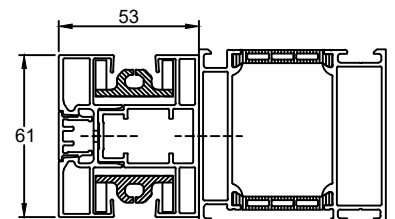

Afrollen aan buitenzijde - Breed met lip

Vlakke eindplaat of
Hellende eindplaat 5°

Afrollen aan raamzijde - Smal

Vlakke eindplaat

Afrollen aan raamzijde - Koppelgeleider

Vlakke eindplaat

DucoScreen Front 95		Datum : 28/11/2022
		Schaal : 1:1
		Getekend : DBT
		Formaat : A1
		Tek nr. :
 we inspire at www.duco.eu		Deze tekening is eigendom van Vento Duco NV en mag niet gepubliceerd noch gebruikt worden voor andere zonder schriftelijke toestemming