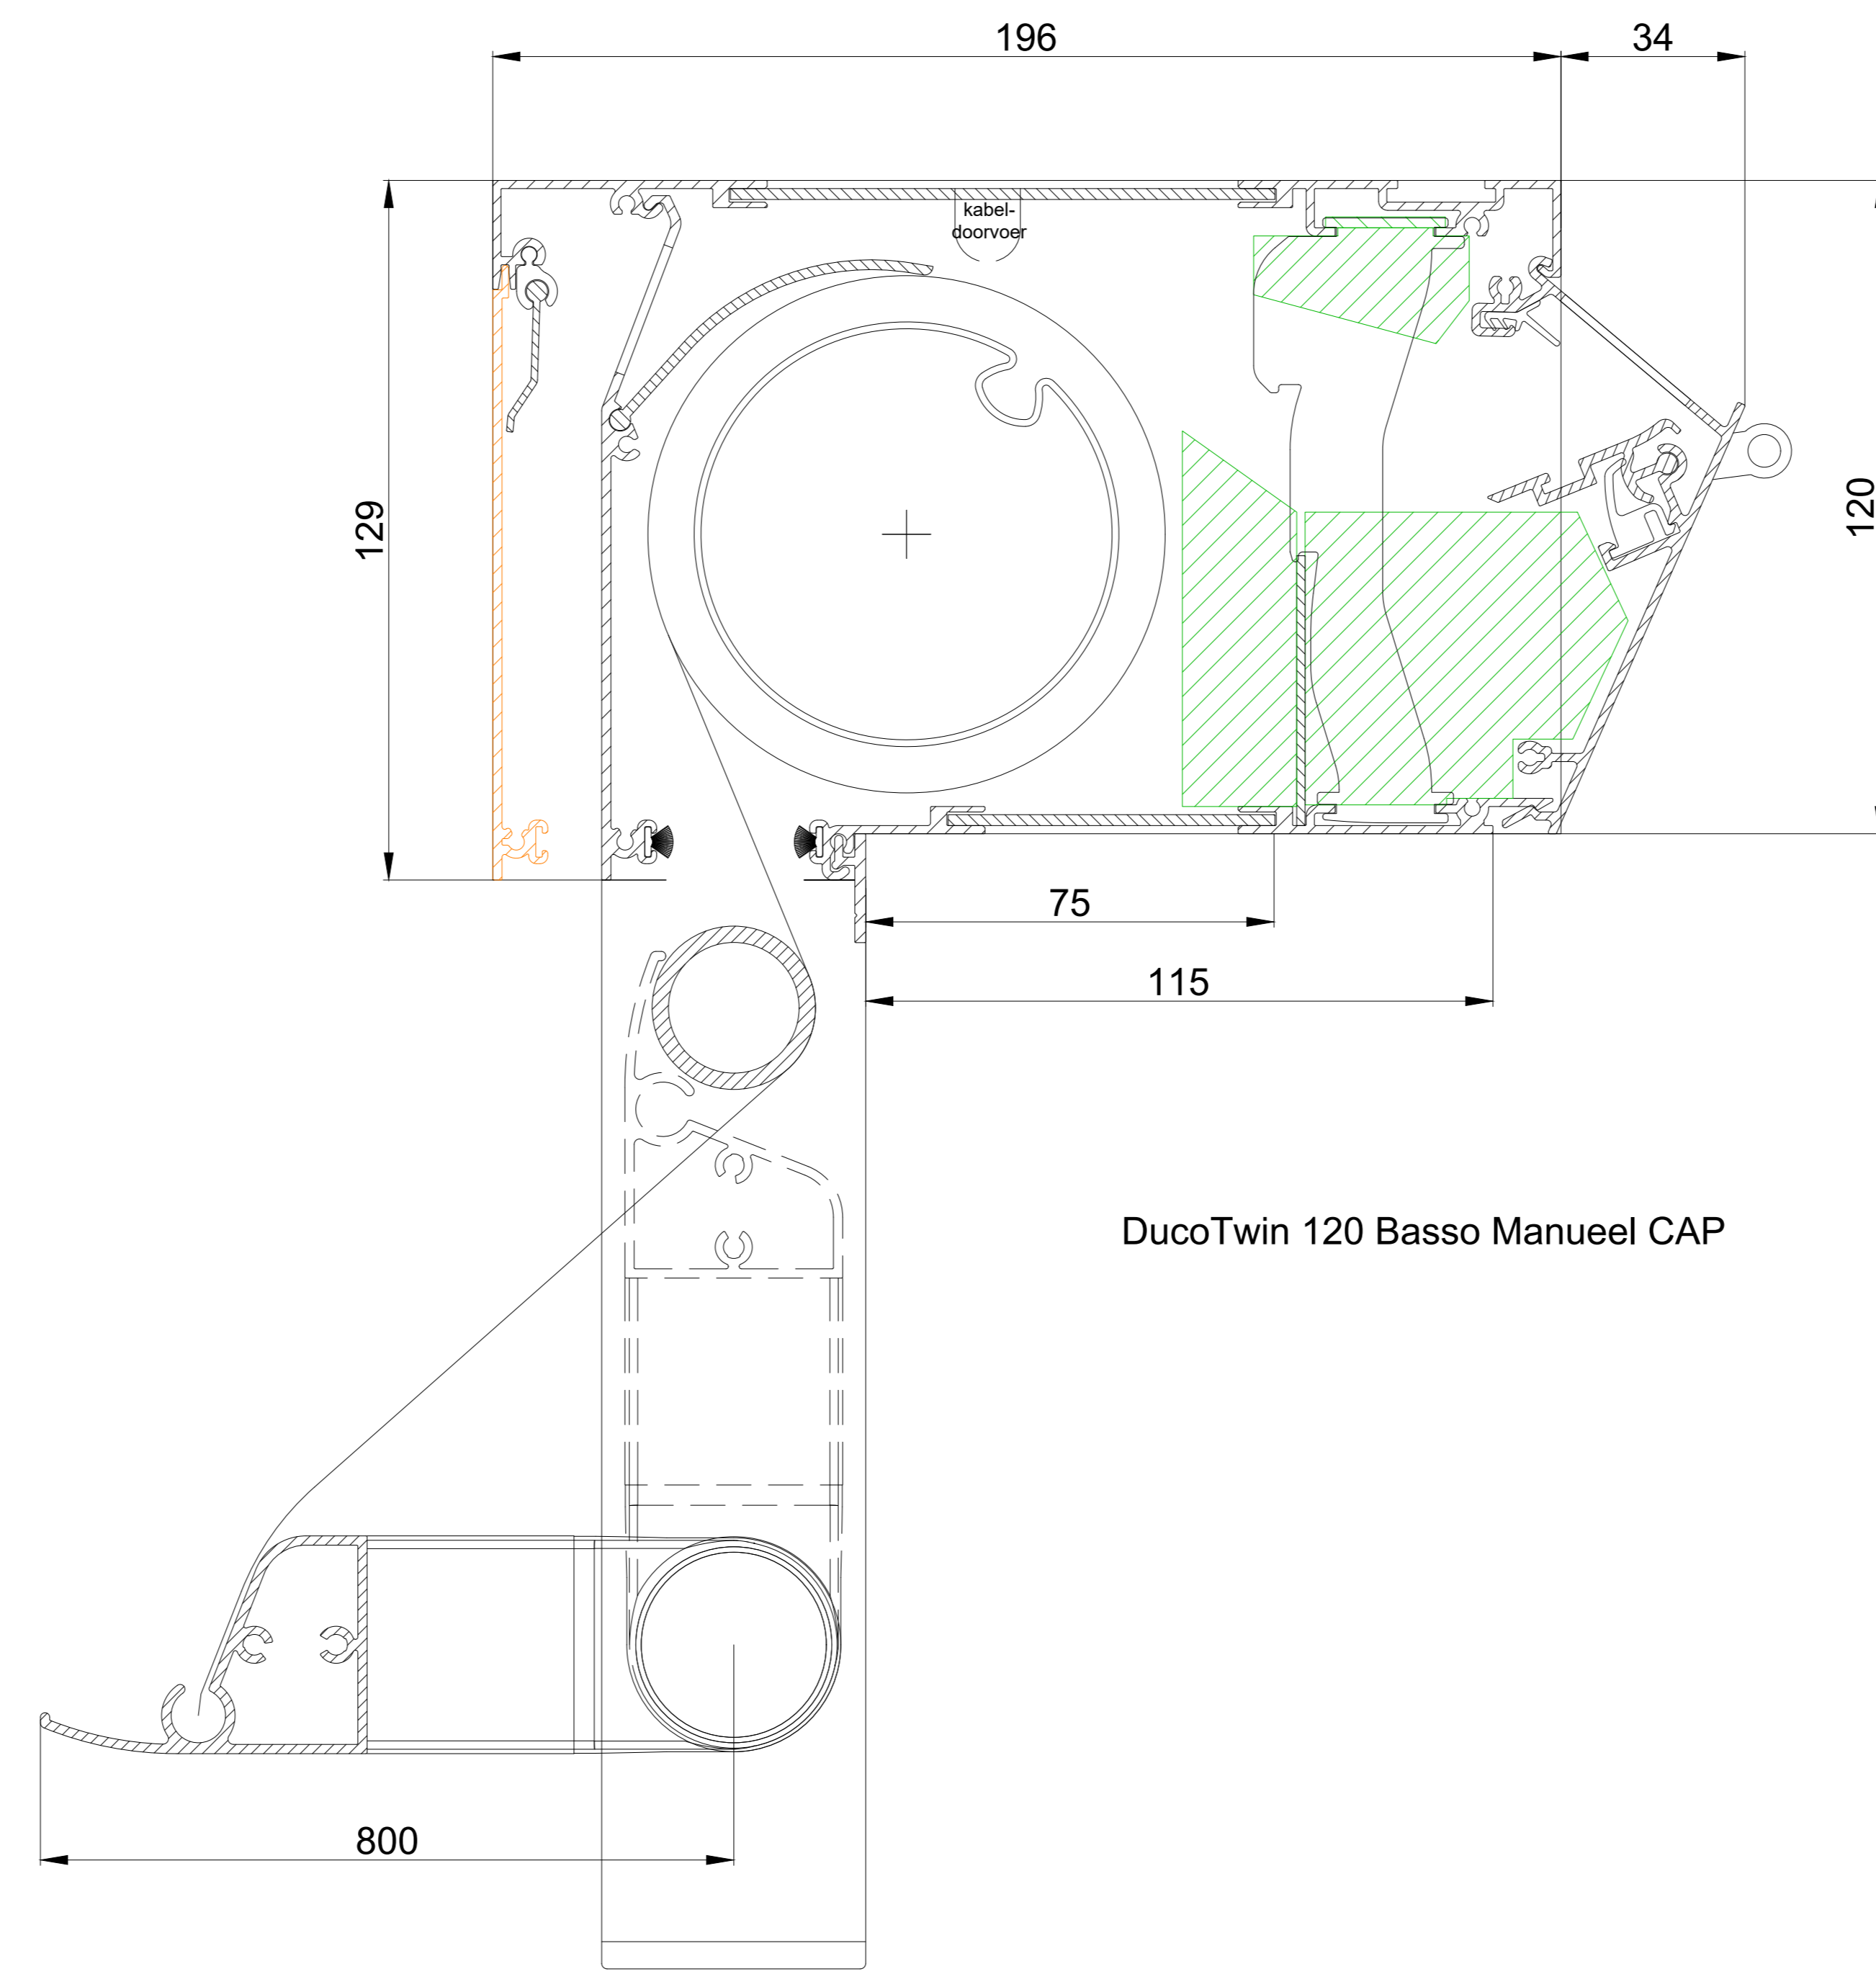

DucoTwin 120 Corto Manueel CAP

DucoTwin 120 Basso Manueel CAP

DucoTwin 120 Medio Manueel CAP

DucoTwin 120 Alto Manueel CAP

DucoTwin 120 Largo Manueel CAP

-  Optioneel Mousse AK+
-  Optioneel Mousse AK
-  Optionele Buitenkap