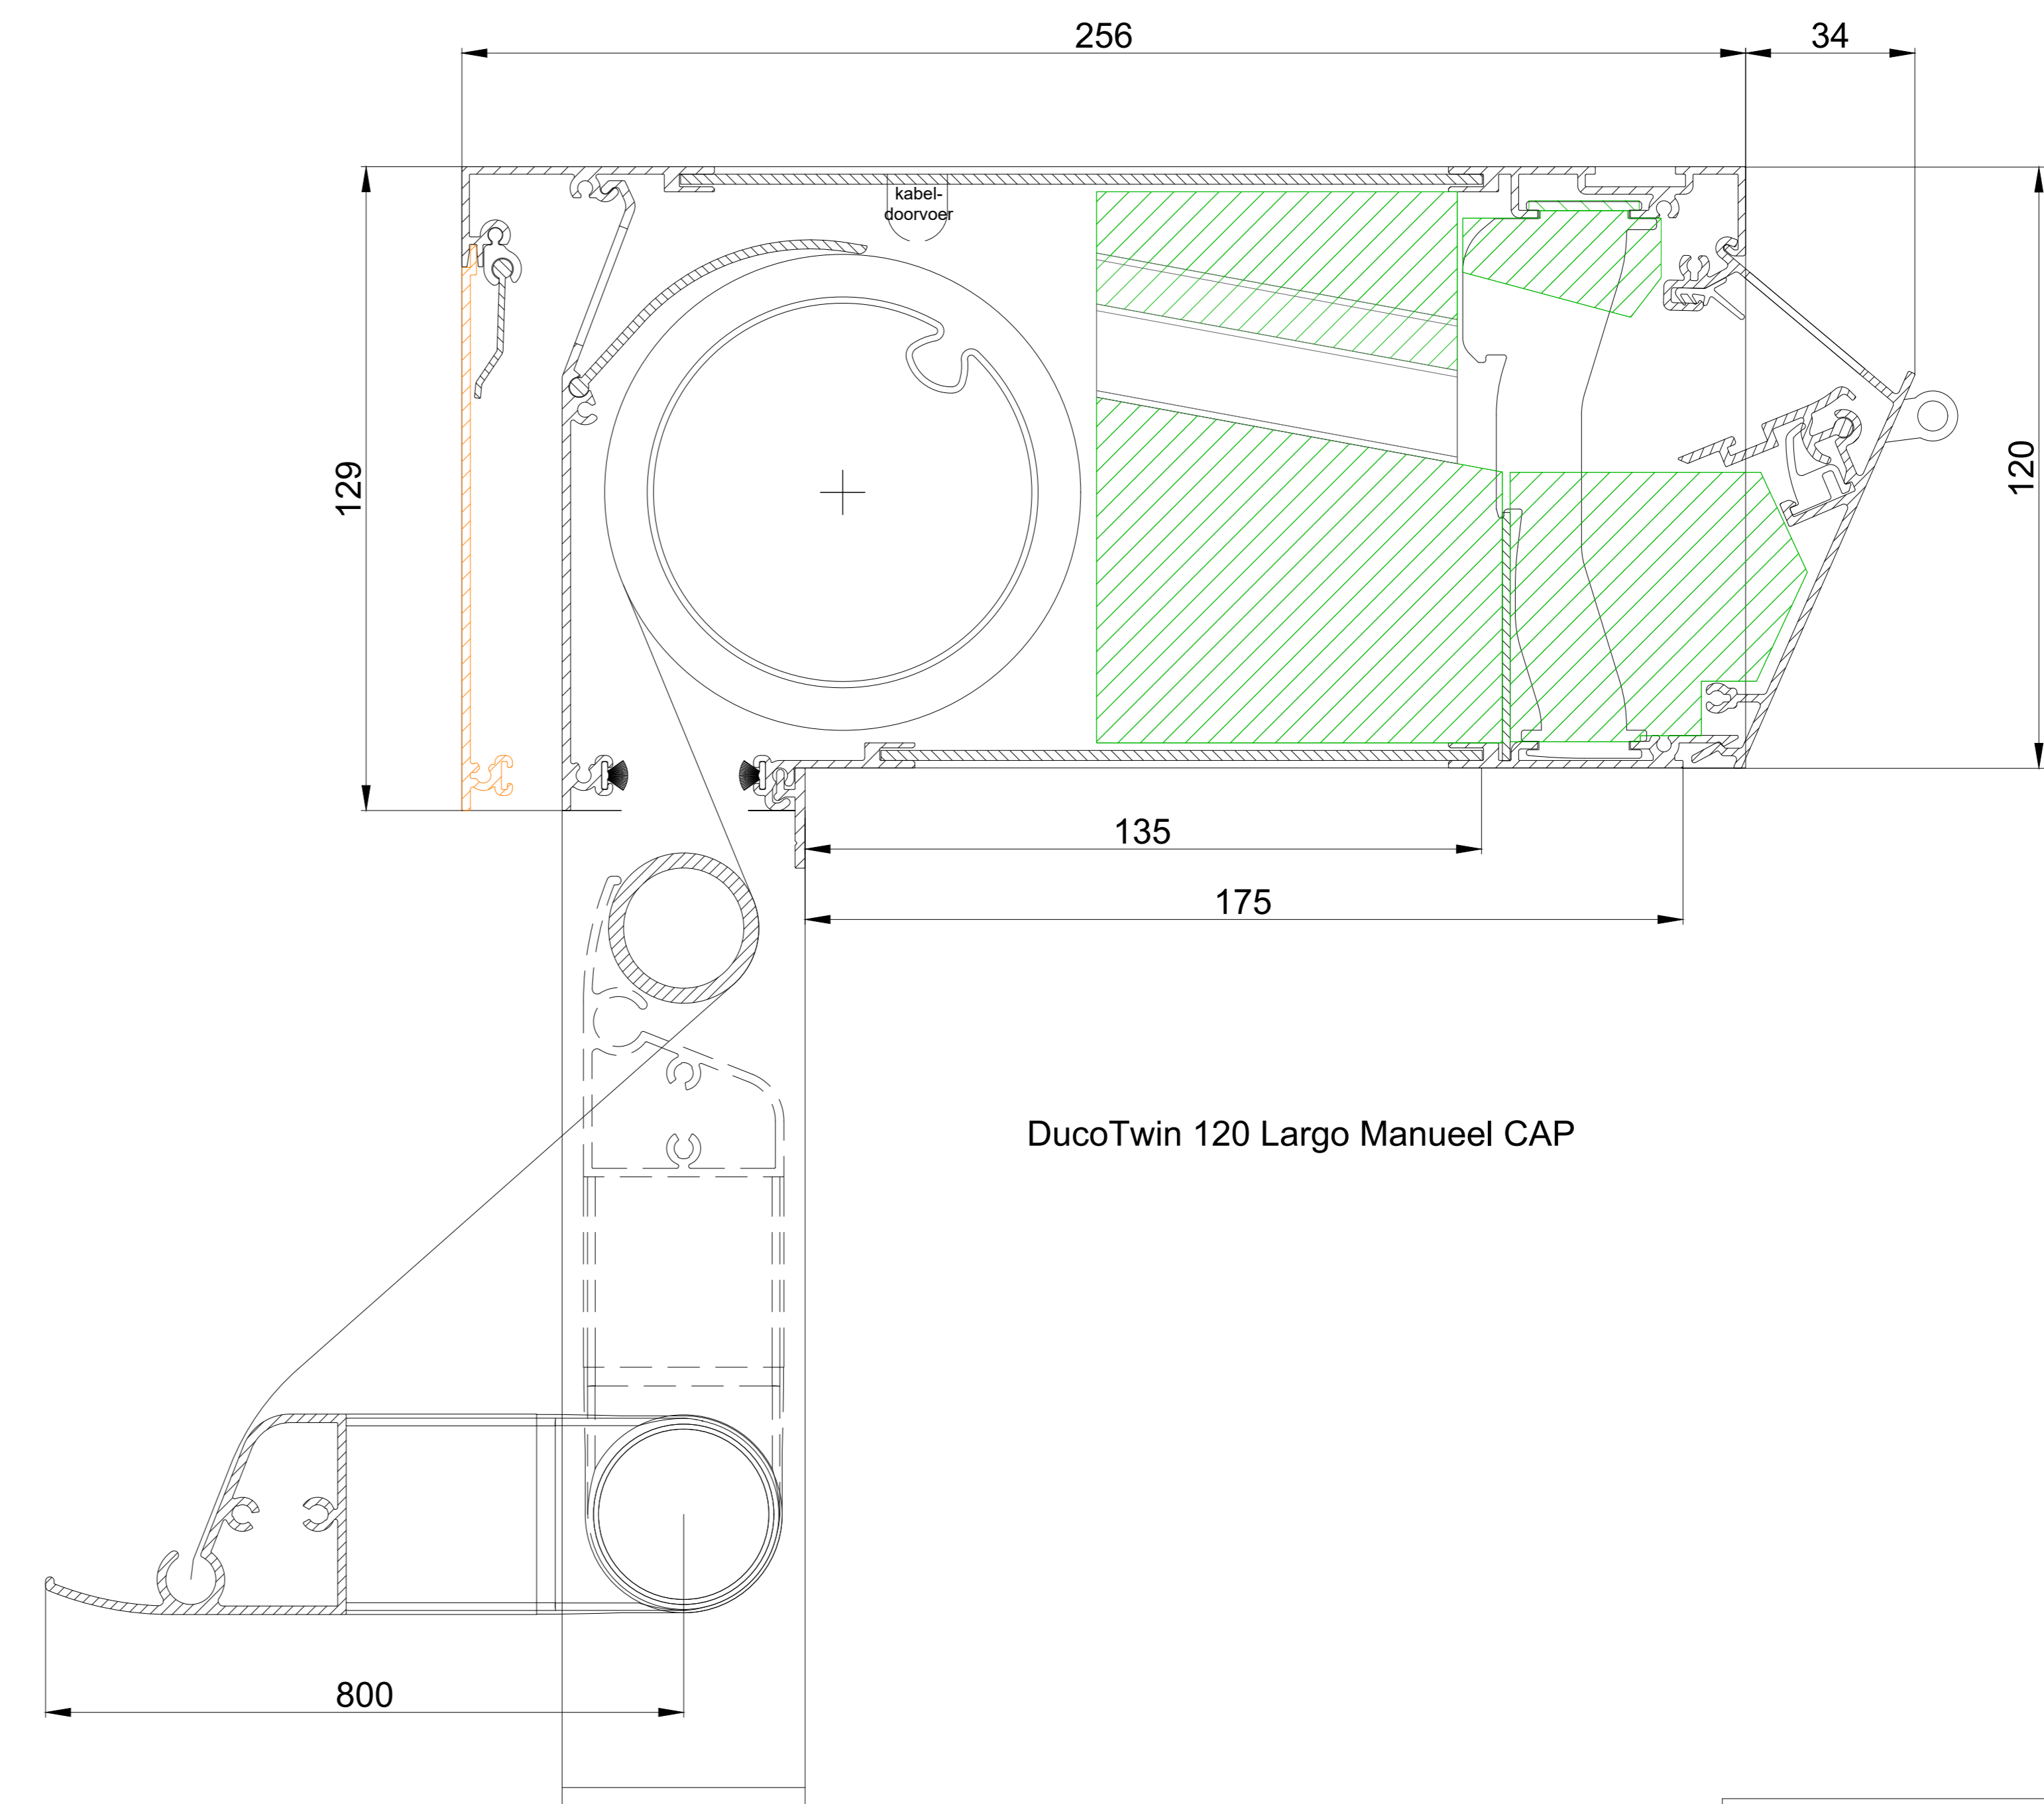

DucoTwin 120 Corto Manueel CAP

DucoTwin 120 Basso Manueel CAP

DucoTwin 120 Medio Manueel CAP

DucoTwin 120 Alto Manueel CAP

DucoTwin 120 Largo Manueel CAP

-  Optioneel Mousse AK+
-  Optioneel Mousse AK
-  Optionele Buitenkap