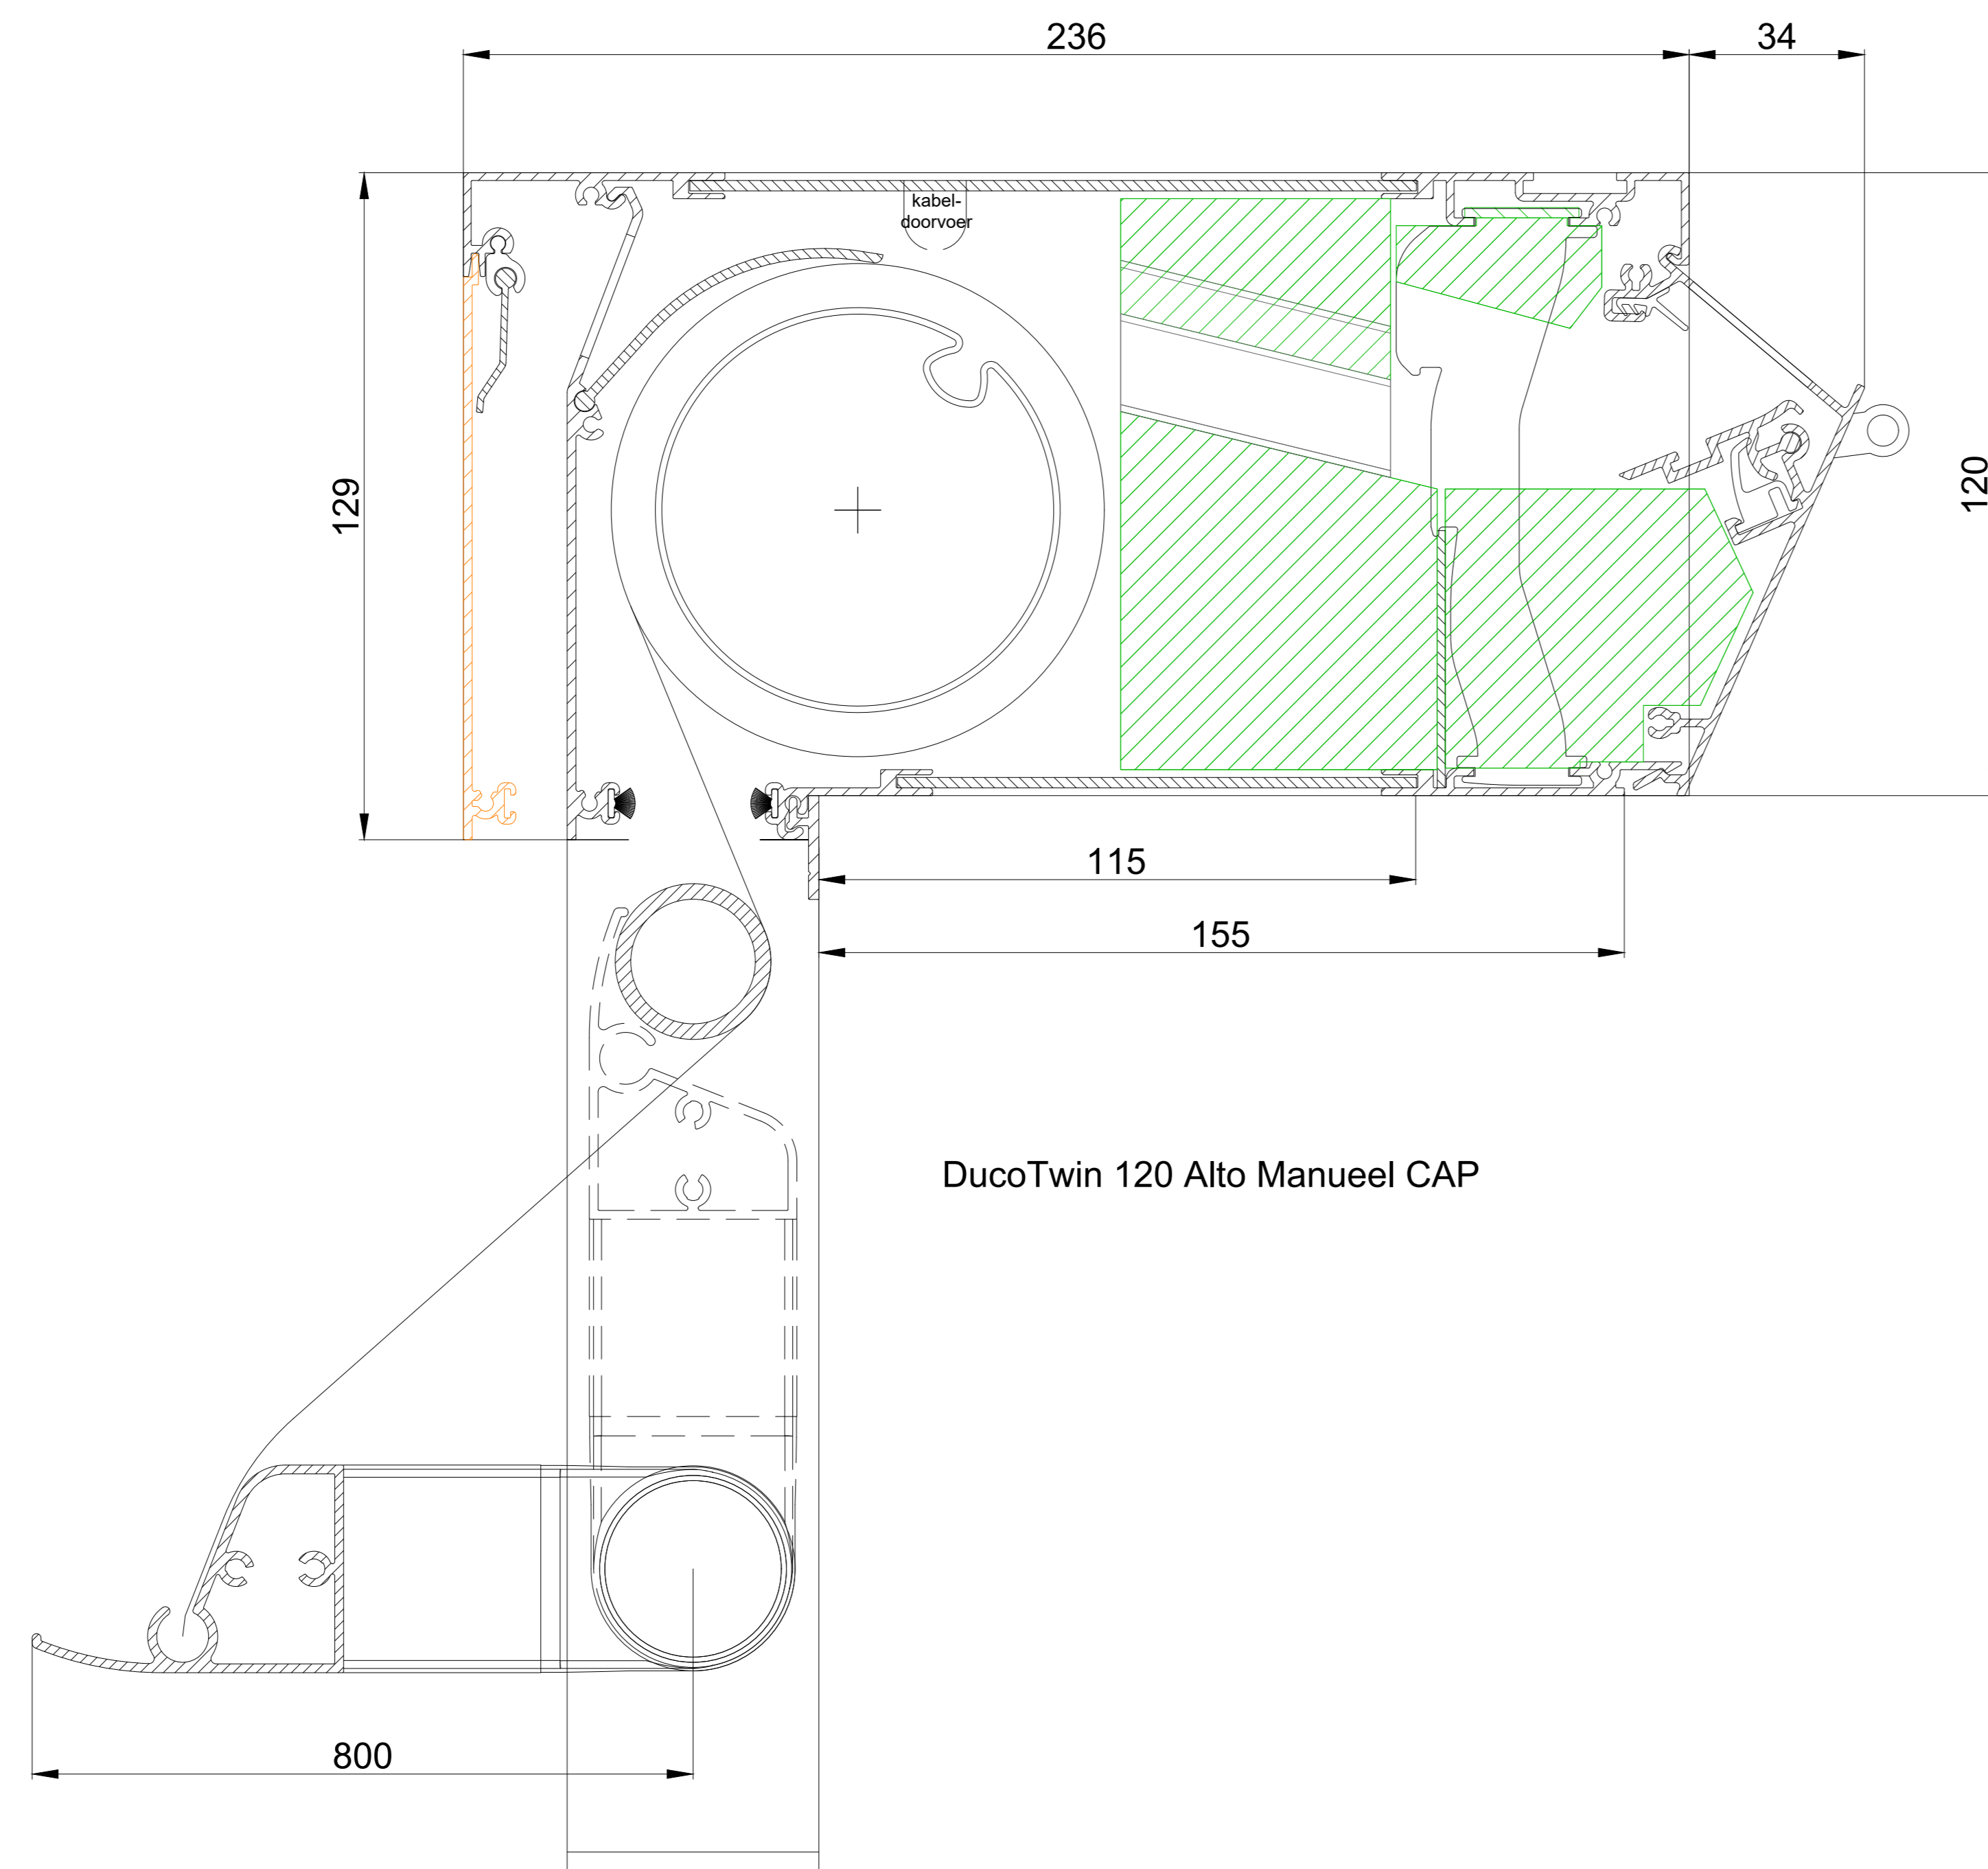

DucoTwin 120 Corto Manueel CAP

DucoTwin 120 Basso Manueel CAP

DucoTwin 120 Medio Manueel CAP

DucoTwin 120 Alto Manueel CAP

DucoTwin 120 Largo Manueel CAP

-  Optioneel Mousse AK+
-  Optioneel Mousse AK
-  Optionele Buitenkap