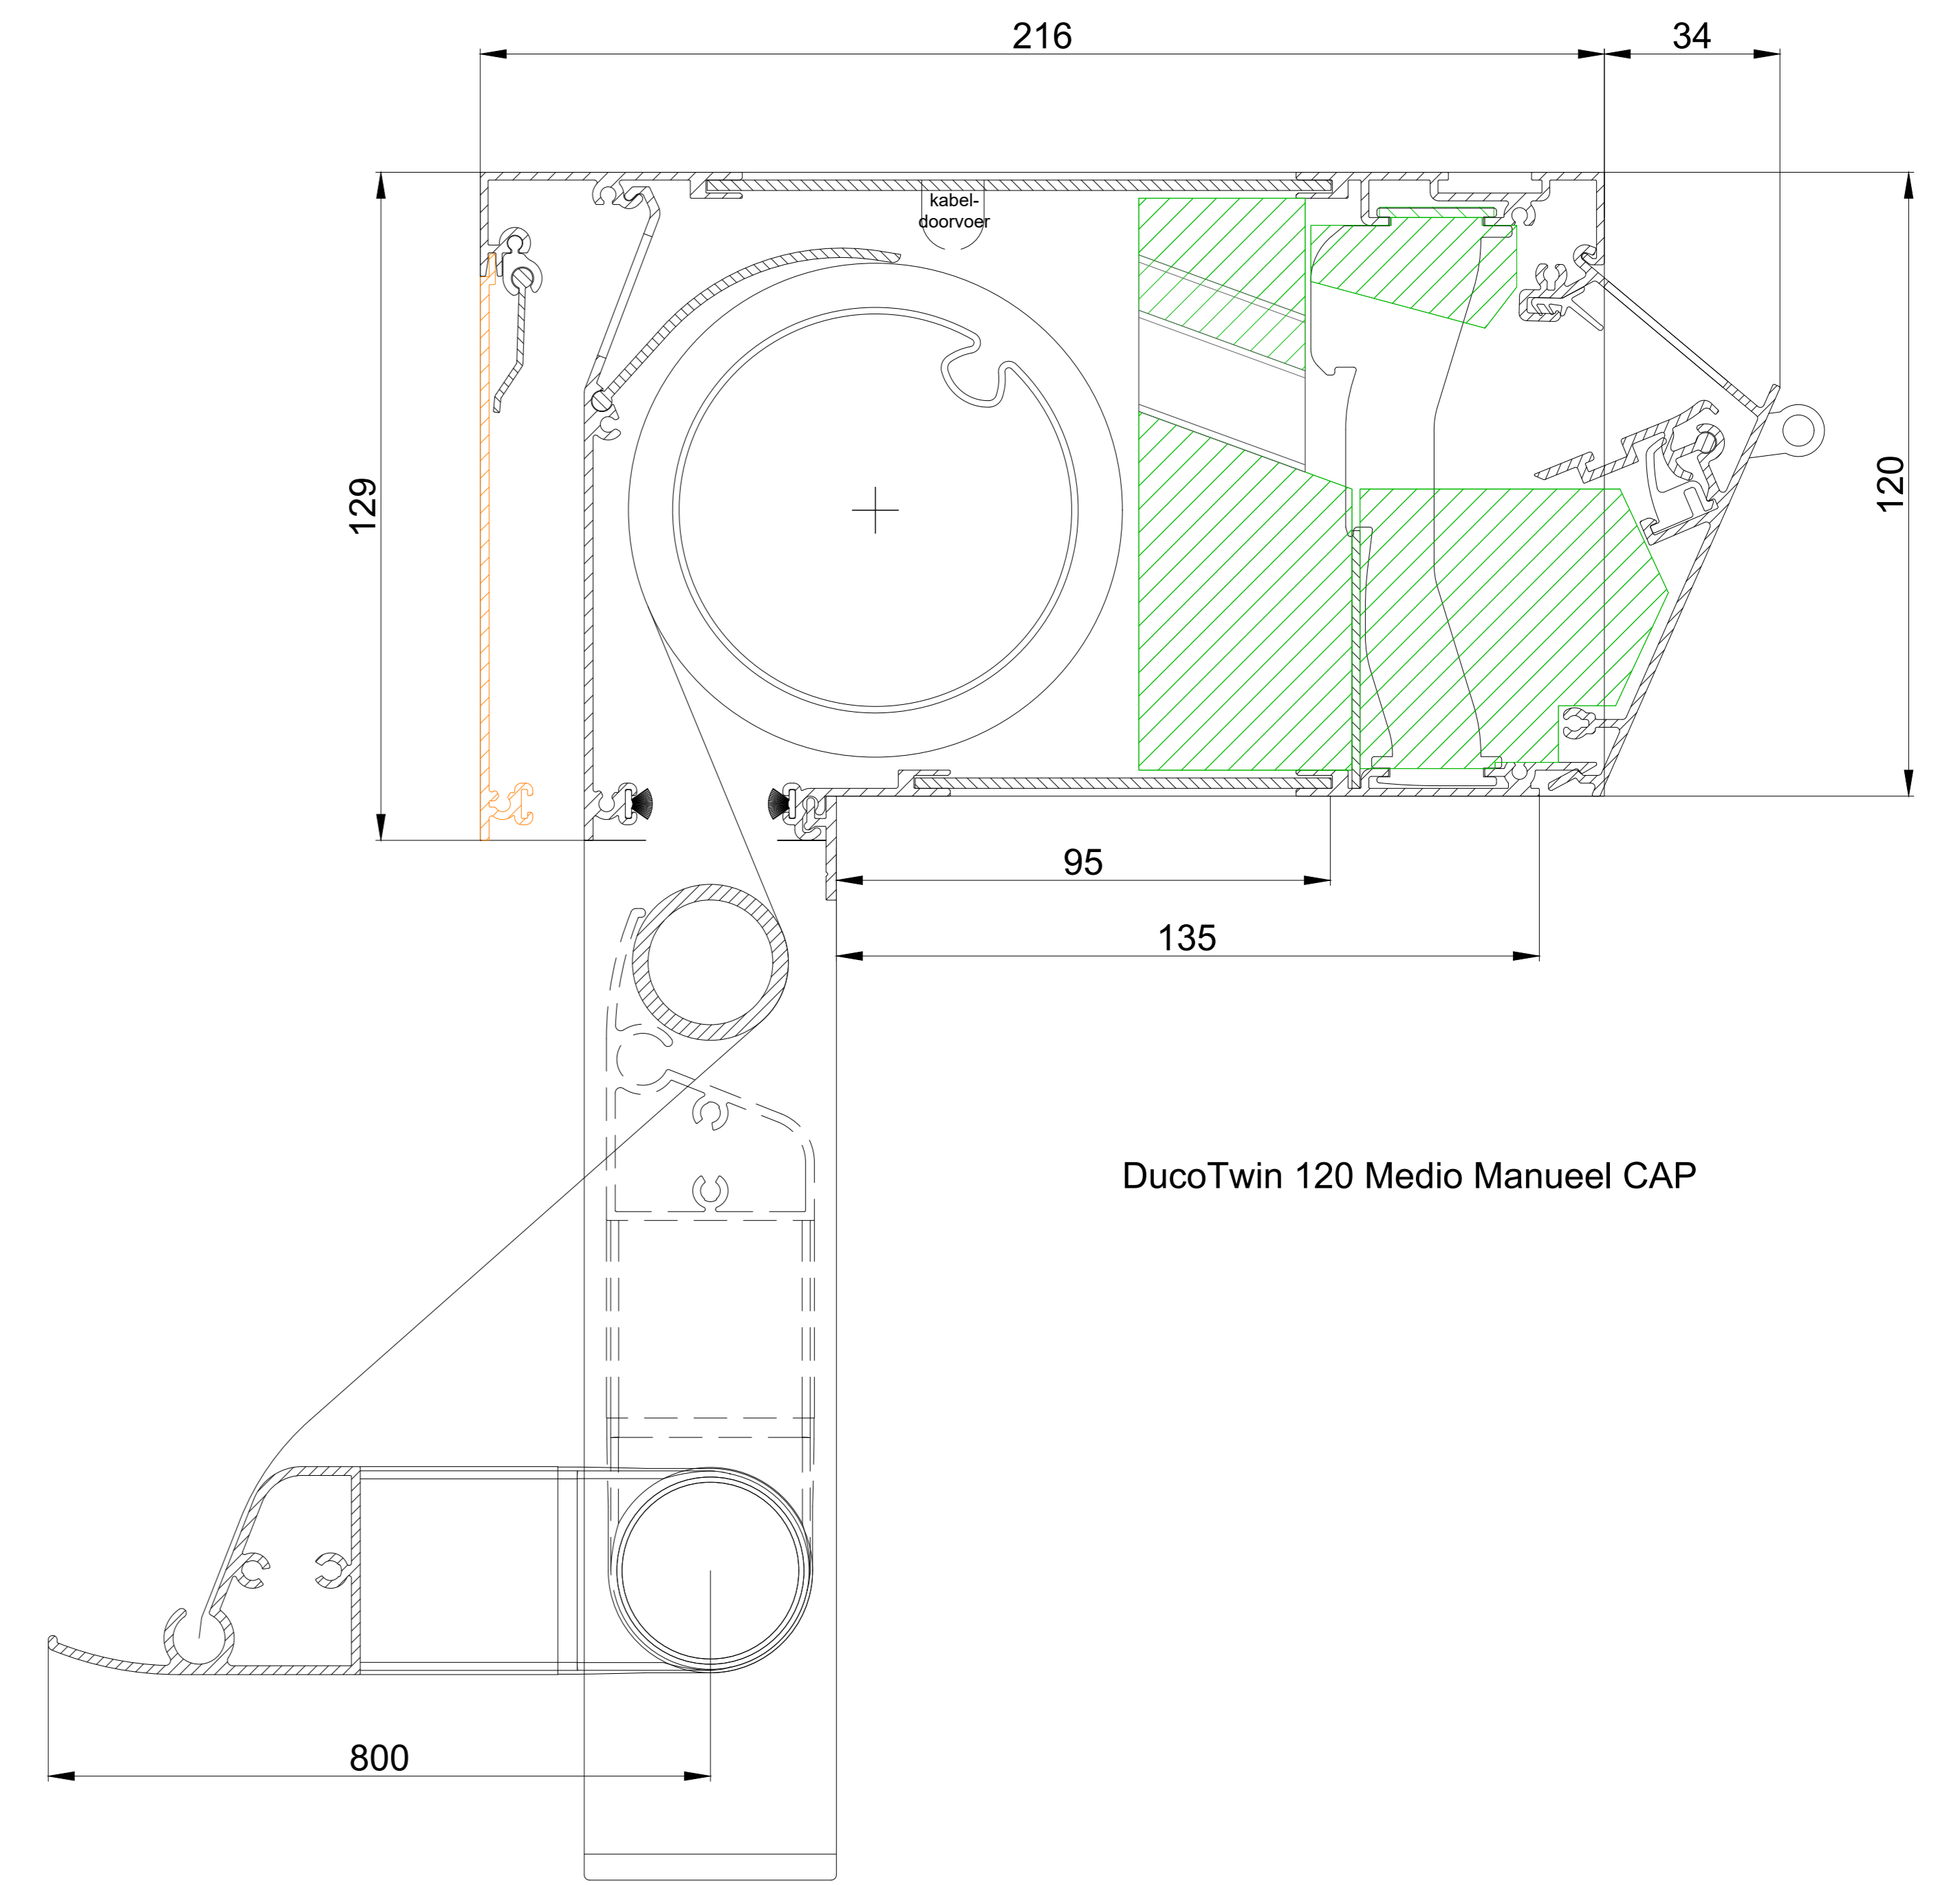

DucoTwin 120 Corto Manueel CAP

DucoTwin 120 Basso Manueel CAP

DucoTwin 120 Medio Manueel CAP

DucoTwin 120 Alto Manueel CAP

DucoTwin 120 Largo Manueel CAP

-  Optioneel Mousse AK+
-  Optioneel Mousse AK
-  Optionele Buitenkap