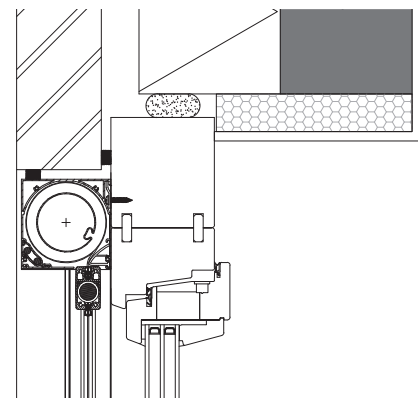

### TECHNISCHE EIGENSCHAPPEN

Inbouwhoogte (op de bouwplaats)	120 mm (brede geleiders) 145 mm (smalle geleiders)
Kasthoogte	95 mm
Kastdiepte	95 mm
Maximale kastbreedte	3.300 mm
Maximale doekhoogte	3.300 mm
Geleiding	Brede geleider Brede geleider met lip Smalle geleider Koppelgeleider
Onderplaatje	Vlak Hellend (enkel bij brede geleider (+lip))
Windklasse	6

**Onzichtbare plaatsing**

**Zichtbare plaatsing**