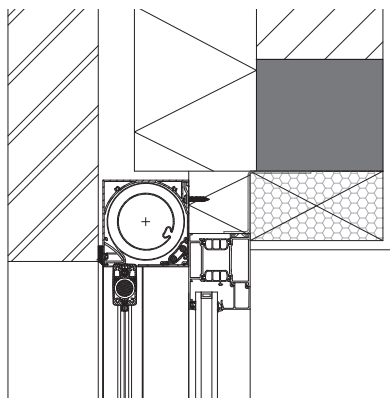

Onzichtbare plaatsing