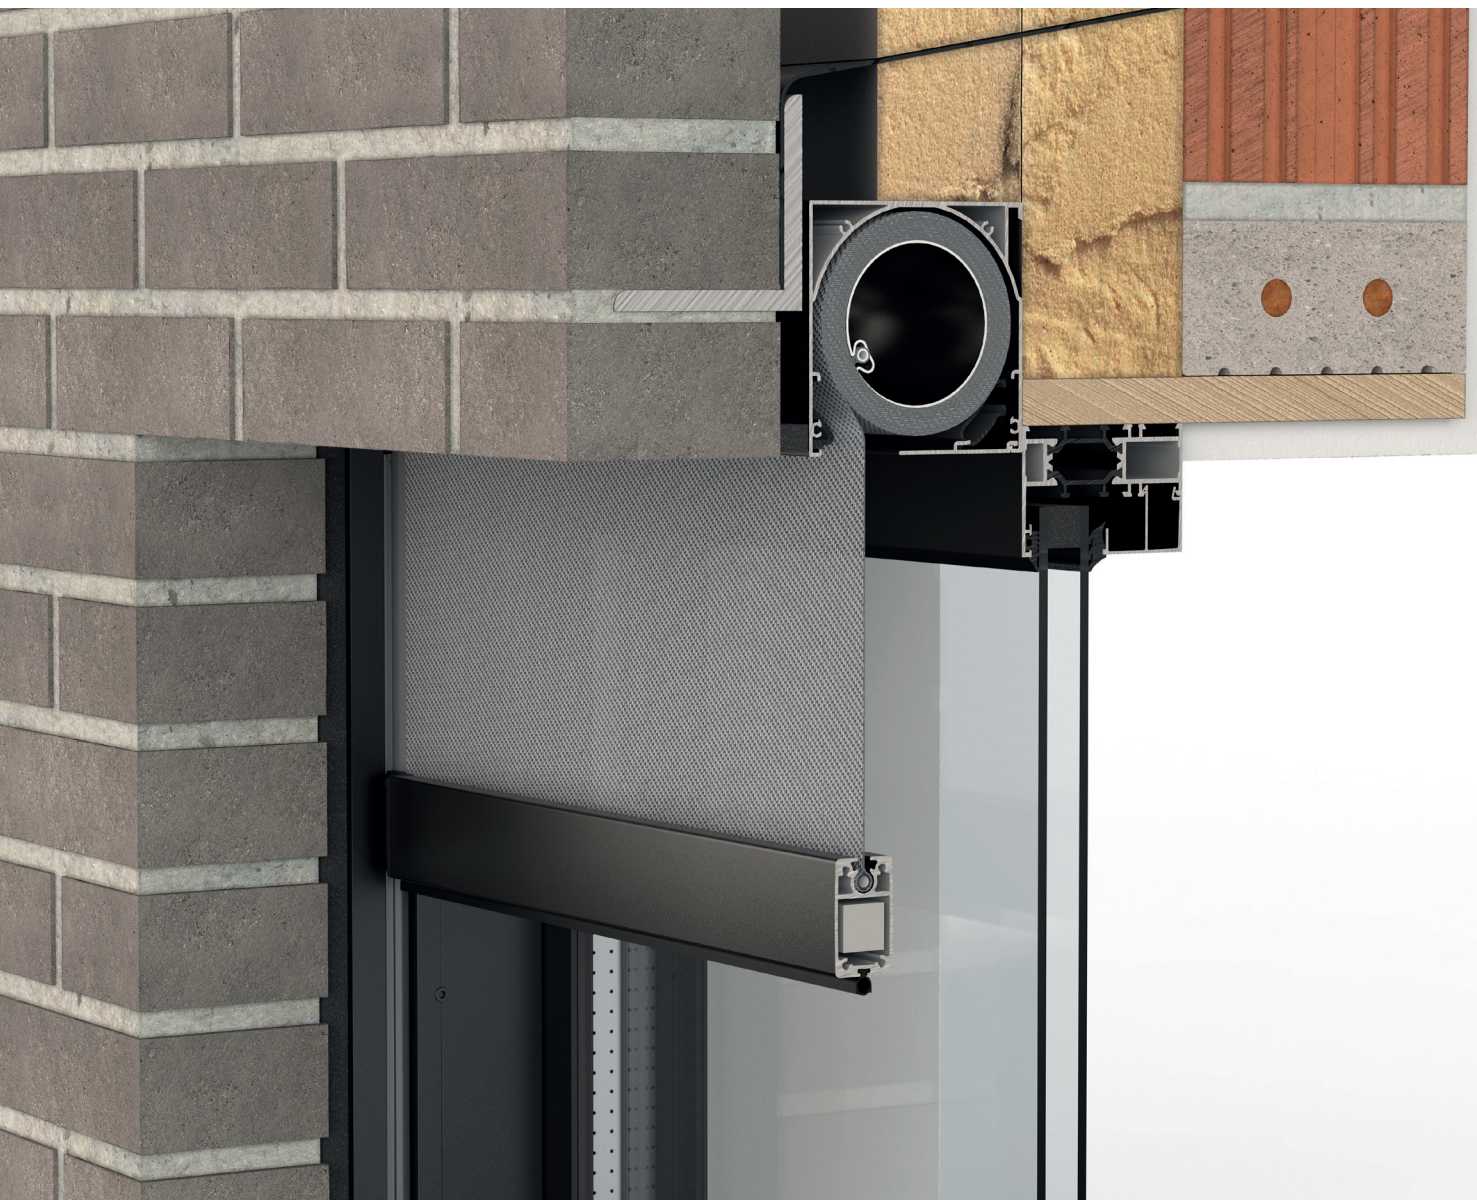

# DucoScreen **Front 95**

Compacte doekzonwering voor renovatie & nieuwbouw

### **Minimale kasthoogte**

= maximale doekafmetingen

### **Onzichtbare plaatsing**

in de spouw

Hiertoe ontwikkelde DUCO de DucoScreen Front 95. Deze compacte, stormvaste zonwering is ideaal voor **renovatie** maar is ook zeer geschikt voor **nieuwbouw projecten**, zoals passiefbouw of lage-energiewoningen. Zeer grote doekafmetingen tot 3300 mm zijn mogelijk en dankzij technische optimalisaties zijn de DucoScreen Front 95 screens zeer makkelijk te plaatsen en onderhouden. De plaatsing gebeurt **onzichtbaar in de spouw of voor de gevel** als opbouwkast.