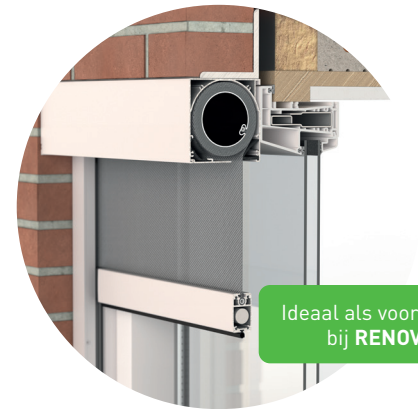

Zichtbare plaatsing