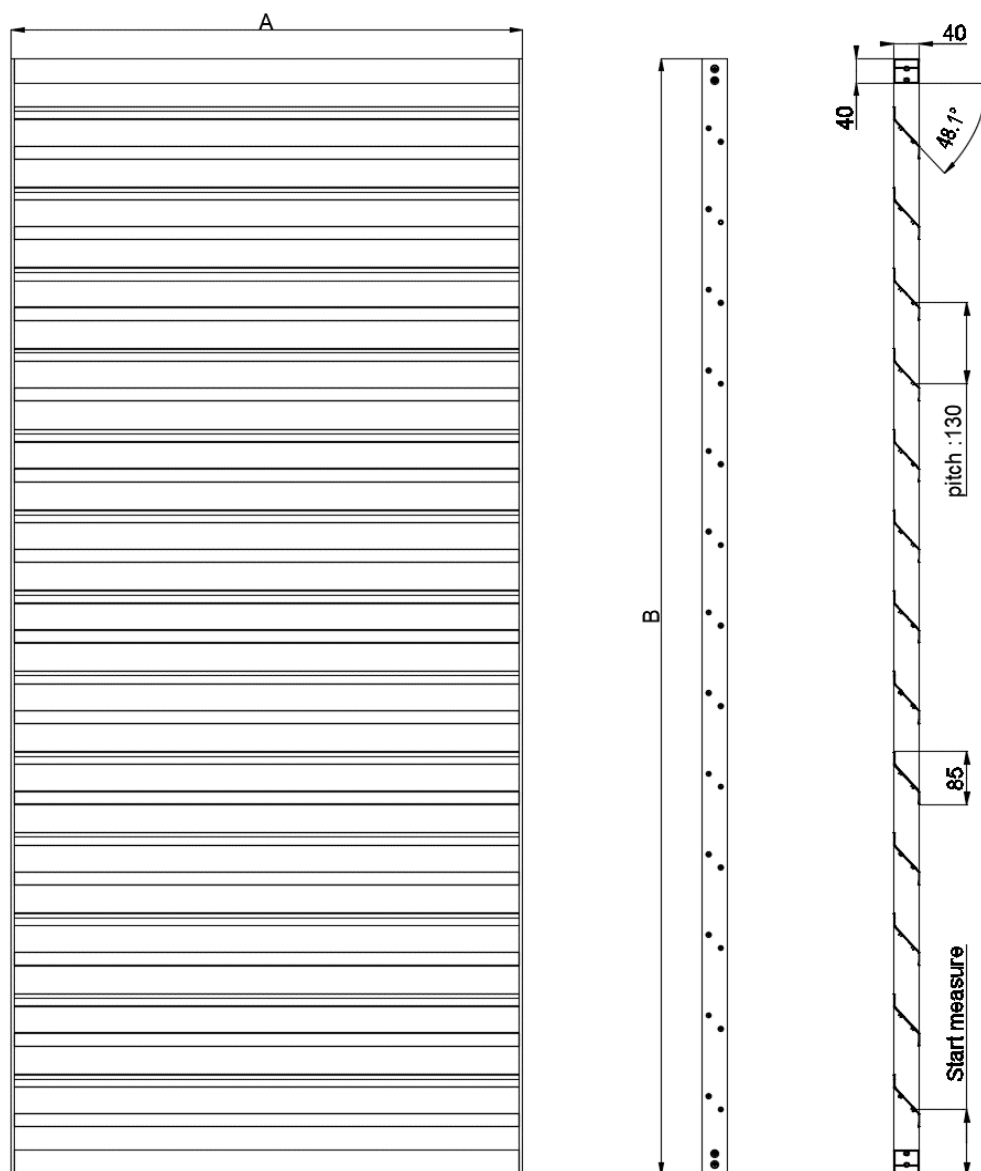

TECHNISCHE FICHE

DUCOSLIDE SLIMFRAME 5/40 40Z STAP 130	
TYPE	
BESCHRIJVING	Extern permanent zonweringssysteem bestaande uit schuifpanelen met vast kader
LAMELTYPE	40Z
MATERIAAL	Aluminium
LAMELHOOGTE	85 mm
LAMELSTAP	130 mm
HELLING v/d LAMEL	48°
KADERTYPE (BxH)	5mm x 40mm
MAX. SLIDE BREEDTE (800 Pa)	A = 1600mm ↔ B = 1900mm
MAX. SLIDE HOOGTE (800 Pa)	A = 500mm ↔ B = 2900mm
MATERIAAL KADER	Aluminium : EN AW-6063 T66
OPPERVLAKTE BEHANDELING	standaard naturel geanodiseerd (15- 20µm) gemoffeld polyester poedercoating (60-80µm)
BRANDREACTIE	A2-s1,d0 (EN13501-1: 2018)
KLEUREN	Alle RAL kleuren

B: Kaderhoogte
A: Breedte kader

SECTION