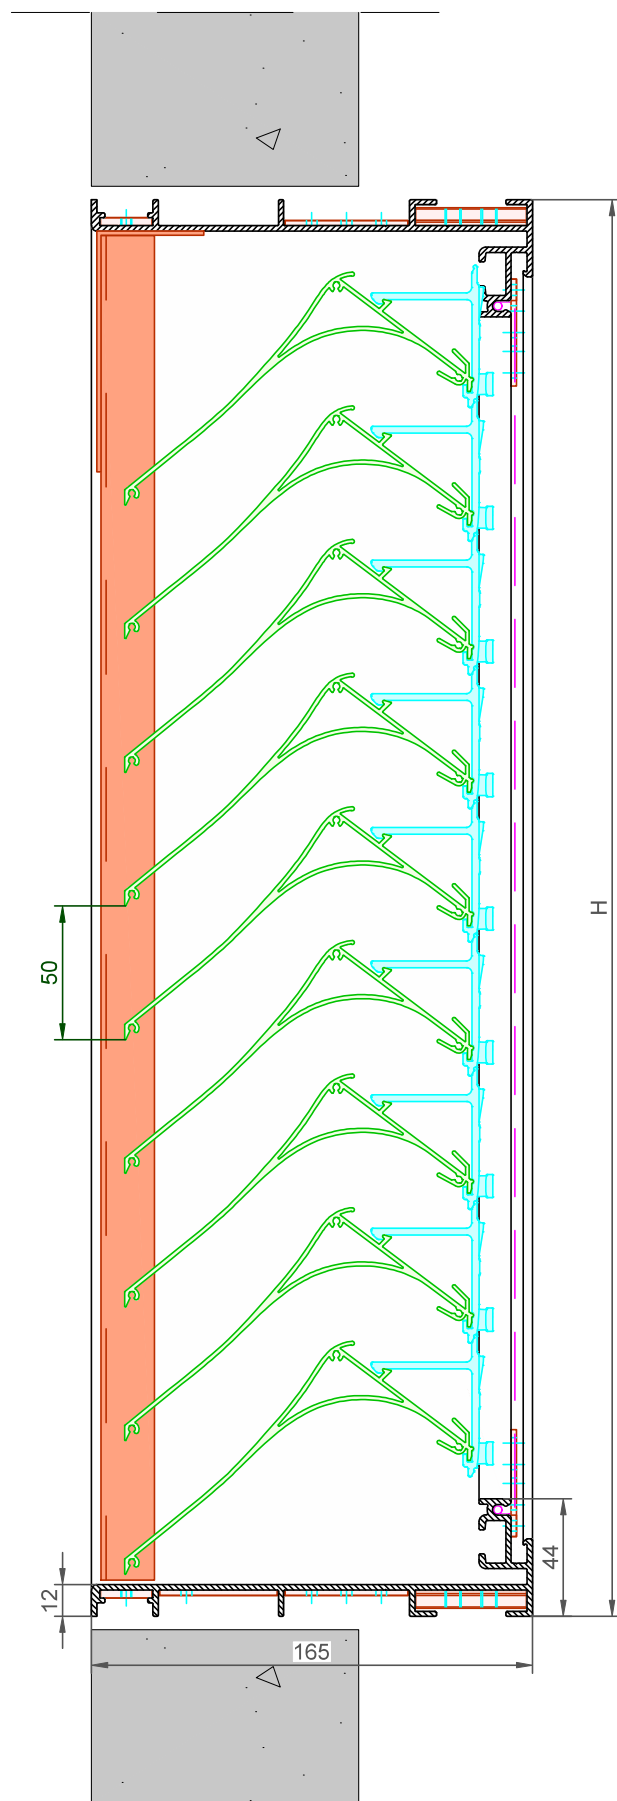

3

2

1

D

D

C

C

B

B

A

A

DucoGrille Classic **N130HP**

Datum : 21/09/2023

Schaal : 1:2

DUCO
Ventilation & Sun Control

Tol. : ISO 2768-mK

Getekend : SDN/SVE/JHX

Mat. :

Ref nr. :

Formaat : A3

omtrek

gewicht

lakoppervl.

Tekening nr. :

DGC-N130HP

Available with : • Standard plastic clip (left)
• Metal clip (right)

3

2

1