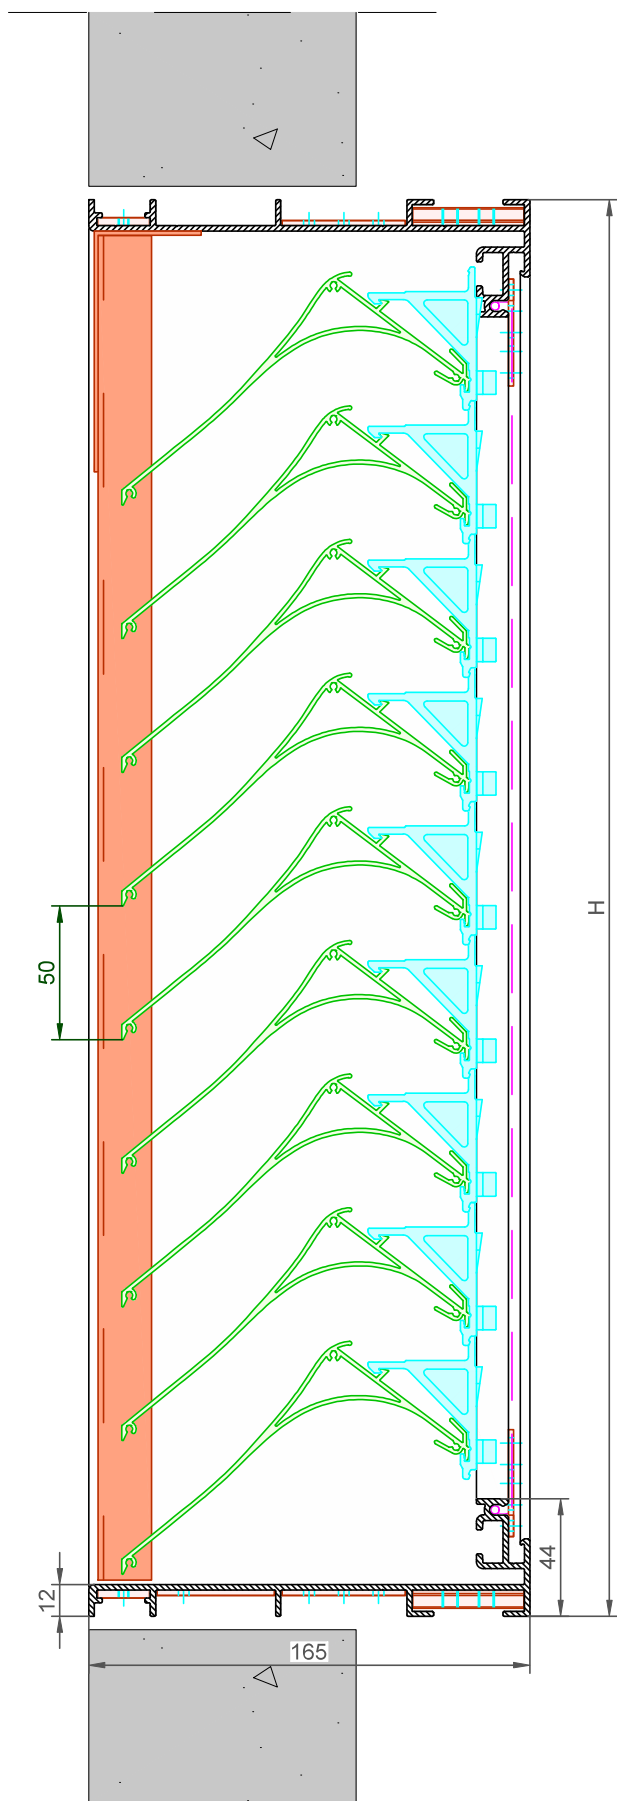

3

2

1

D

D

C

C

B

B

A

A

DucoGrille Classic **N130HP**

Datum : 21/09/2023

Schaal : 1:2

DUCO
Ventilation & Sun Control

Tol. : ISO 2768-mK

Getekend : SDN/SVE/JHX

Mat. :

Ref nr. :

Formaat : A3

omtrek

gewicht

lakoppervl.

Tekening nr. :

DGC-N130HP

Available with : • Standard plastic clip (left)
• Metal clip (right)

3

2

1