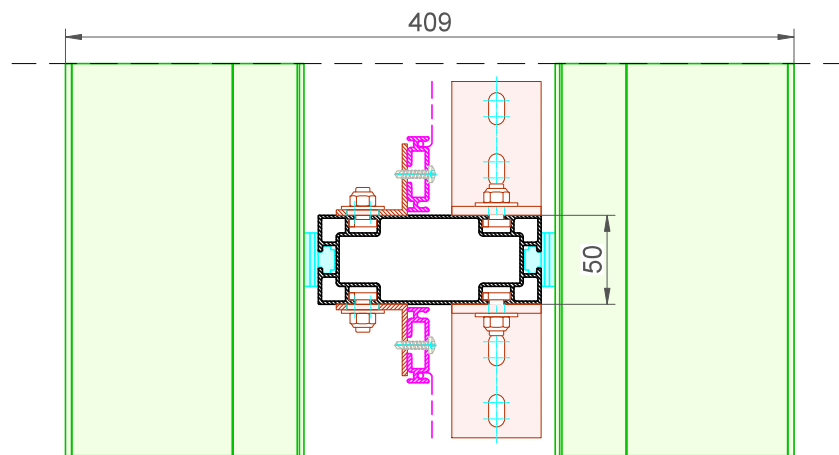

# TECHNICAL DATA SHEET

Type	DucoWall Acoustic 300 + options					
DESCRIPTION	Acoustic continuous louvre wall					
SHAPE OF BLADE	Acoustic 150					
PITCH	150 mm					
BLADE HEIGHT	156 mm					
BLADE DEPTH	142 mm					
INSTALLATION DEPTH	with mullion 50/125			409 mm		
MAX. BLADE LENGTH	6000 mm					
MAX. SPAN	2150 mm @ 800Pa					
STARTING DIMENSION	5 mm					
REACTION TO FIRE	Damping material: A1 (EN 13501-1)					
FIRE RESISTANCE	Damping material: non-combustible (NEN 6064)					
OPTIONS	Insectmesh frame 2,3 x 2,3mm included test result situation installed in wall					
MATERIAL	Aluminium : EN AW-6063 T66 (EN 573-3) Profile thickness : min. 1,5mm Thermoplastic parts : Clips Polyamide PA 6,6 -reinforced with glass fibre					
SURFACE TREATMENT	- standard aluminium anodised (15-20µm) according Qualanod - polyester powder coated (60-80µm) according Qualicoat Seaside type A - specific RAL codes and/or textured paint on request					
VISUAL FREE AREA	74%					
PHYSICAL FREE AREA	35%					
AIR FLOW DATA	(EN13030)		+ options			
	Ce		0,25			
	K-factor intake		16,00			
	Cd		0,25			
	K-factor exhaust		16,00			
WATER RESISTANCE	(EN13030)		+ options			
	v = 0 m/s		A			
	v = 0,5 m/s		B			
	v = 1 m/s		B			
	v = 1,5 m/s		C			
	v = 2 m/s		C			
	v = 2,5 m/s		D			
	v = 3 m/s		D			
v = 3,5 m/s		D				
ACOUSTIC SPECS	Rw(C;C <sub>tr</sub> ) = 17(-1;-3) dB					
	125 Hz	250 Hz	500 Hz	1000 Hz	2000 Hz	4000 Hz
	7,8 dB	8,0 dB	14,9 dB	17,8 dB	17,7 dB	22,4 dB

B

A

A

DucoWall Acoustic 300 + Options

Draagprofiel 50/125

Datum : 19/12/2022

Schaal : 1:3

**DUCO**  
**Ventilation & Sun Control**

dm<sup>2</sup>/m

Getekend : SVE/JHX

Ref nr. :

Tekening nr. :

DWAcoustic-300 DP 50/125 + Options

Zonder dorpel, geen toplamel beschikbaar

3

2