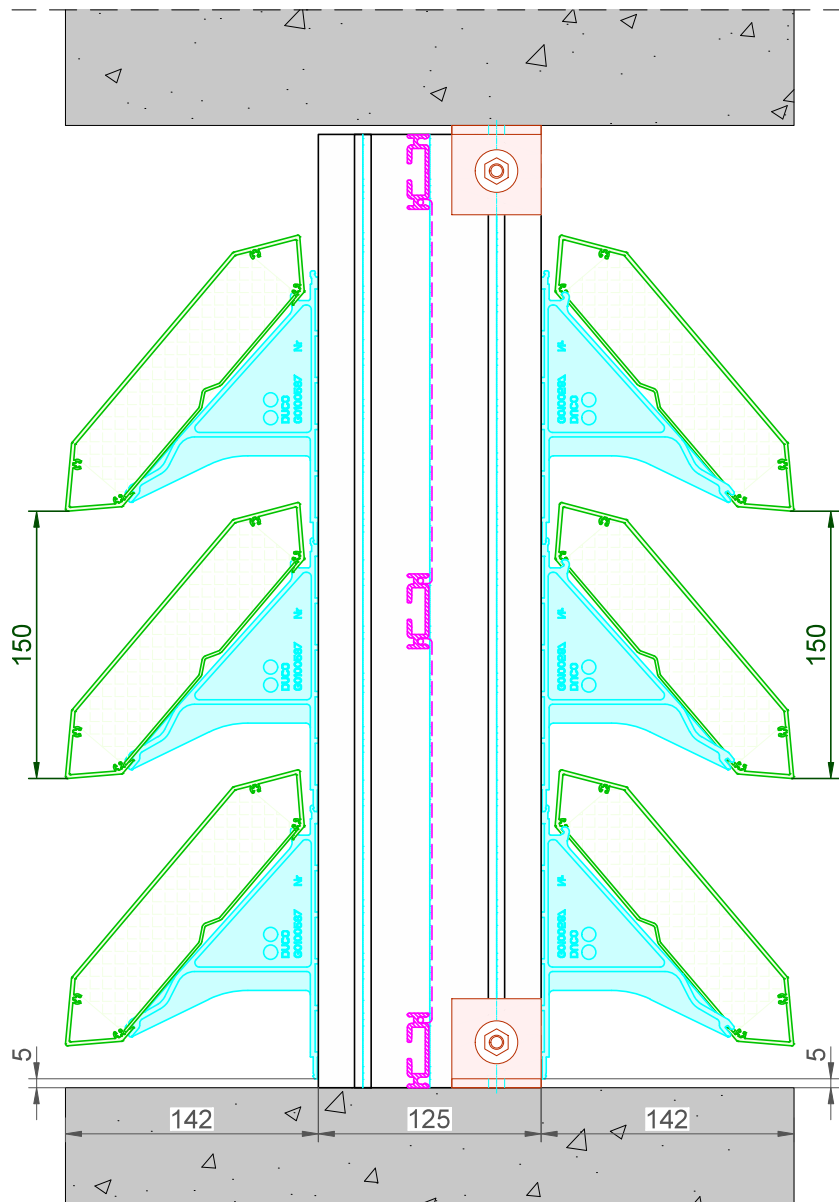

# TECHNICAL DATA SHEET

Type	DucoWall Acoustic 300 + options					
DESCRIPTION	Acoustic continuous louvre wall					
SHAPE OF BLADE	Acoustic 150					
PITCH	150 mm					
BLADE HEIGHT	156 mm					
BLADE DEPTH	142 mm					
INSTALLATION DEPTH	with mullion 50/125			409 mm		
MAX. BLADE LENGTH	6000 mm					
MAX. SPAN	2150 mm @ 800Pa					
STARTING DIMENSION	5 mm					
REACTION TO FIRE	Damping material: A1 (EN 13501-1)					
FIRE RESISTANCE	Damping material: non-combustible (NEN 6064)					
OPTIONS	Insectmesh frame 2,3 x 2,3mm included test result situation installed in wall					
MATERIAL	Aluminium : EN AW-6063 T66 (EN 573-3) Profile thickness : min. 1,5mm Thermoplastic parts : Clips Polyamide PA 6,6 -reinforced with glass fibre					
SURFACE TREATMENT	- standard aluminium anodised (15-20µm) according Qualanod - polyester powder coated (60-80µm) according Qualicoat Seaside type A - specific RAL codes and/or textured paint on request					
VISUAL FREE AREA	74%					
PHYSICAL FREE AREA	35%					
AIR FLOW DATA	(EN13030)		+ options			
	Ce		0,25			
	K-factor intake		16,00			
	Cd		0,25			
	K-factor exhaust		16,00			
WATER RESISTANCE	(EN13030)		+ options			
	v = 0 m/s		A			
	v = 0,5 m/s		B			
	v = 1 m/s		B			
	v = 1,5 m/s		C			
	v = 2 m/s		C			
	v = 2,5 m/s		D			
	v = 3 m/s		D			
v = 3,5 m/s		D				
ACOUSTIC SPECS	Rw(C;C <sub>tr</sub> ) = 17(-1;-3) dB					
	125 Hz	250 Hz	500 Hz	1000 Hz	2000 Hz	4000 Hz
	7,8 dB	8,0 dB	14,9 dB	17,8 dB	17,7 dB	22,4 dB

B

A

A

DucoWall Acoustic 300 + Options

Draagprofiel 50/125

Datum : 19/12/2022

Schaal : 1:3

**DUCO**  
**Ventilation & Sun Control**

dm<sup>2</sup>/m

Getekend : SVE/JHX

Ref nr. :

Tekening nr. :

DWAcoustic-300 DP 50/125 + Options

Zonder dorpel, geen toplamel beschikbaar

3

2