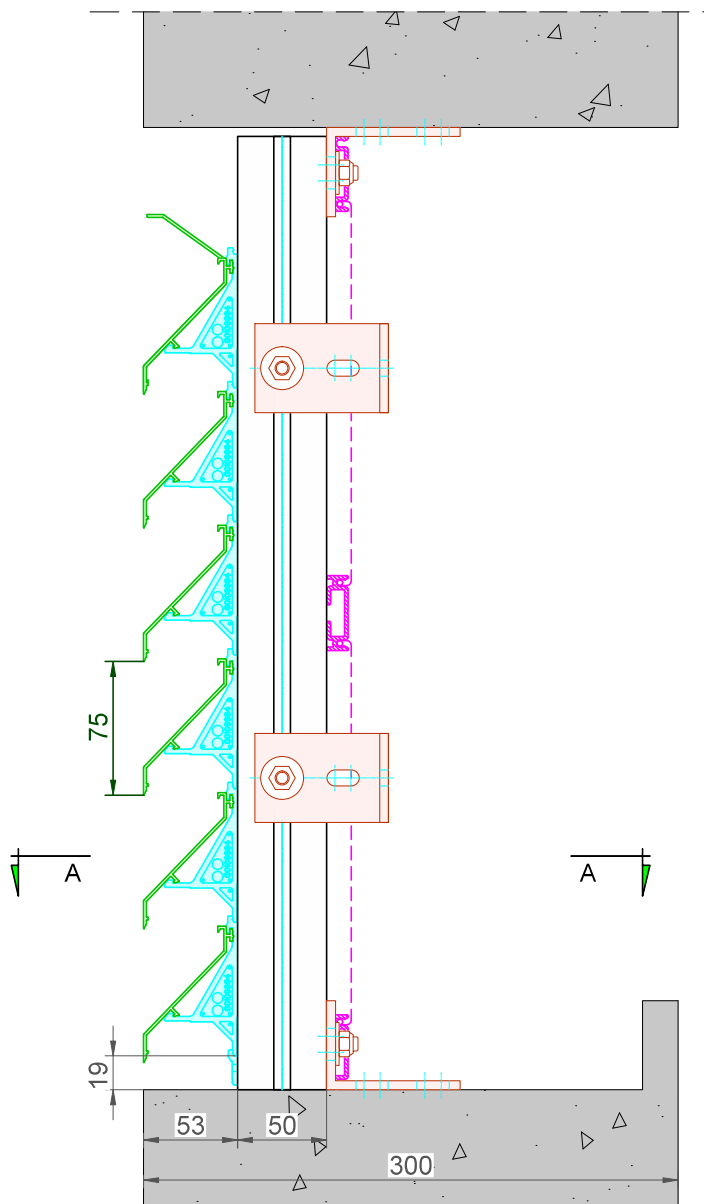

3

2

1

D

D

C

C

B

B

A

A

DucoWall Classic **50Z/75 + Options**

Draagprofiel 21/50 Multi

Datum : 20/02/2023

Schaal : 1:3

DUCO
Ventilation & Sun Control

Tol. : ISO 2768-mK

Getekend : SVE/JHX

Mat. :

Ref nr. :

Formaat : A3

omtrek

gewicht

lakoppervl.

Tekening nr. :

mm

kg/m

dm²/m

DWClassic-60Z/75 DP 21/50 Multi + Options

Zonder dorpel, met toplamel

3

2