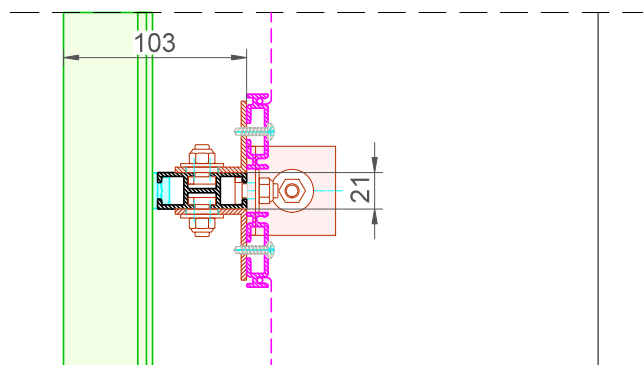

B

A

A

DucoWall Classic **50Z/75 + Options**

Draagprofiel 21/50 Multi

Datum : 20/02/2023

Schaal : 1:3

DUCO
Ventilation & Sun Control

Tol. : ISO 2768-mK

Getekend : SVE/JHX

Mat. :

Ref nr. :

Formaat : A3

omtrek

gewicht

lakoppervl.

Tekening nr. :

mm

kg/m

dm²/m

DWClassic-60Z/75 DP 21/50 Multi + Options

Zonder dorpel, met toplamel

3

2