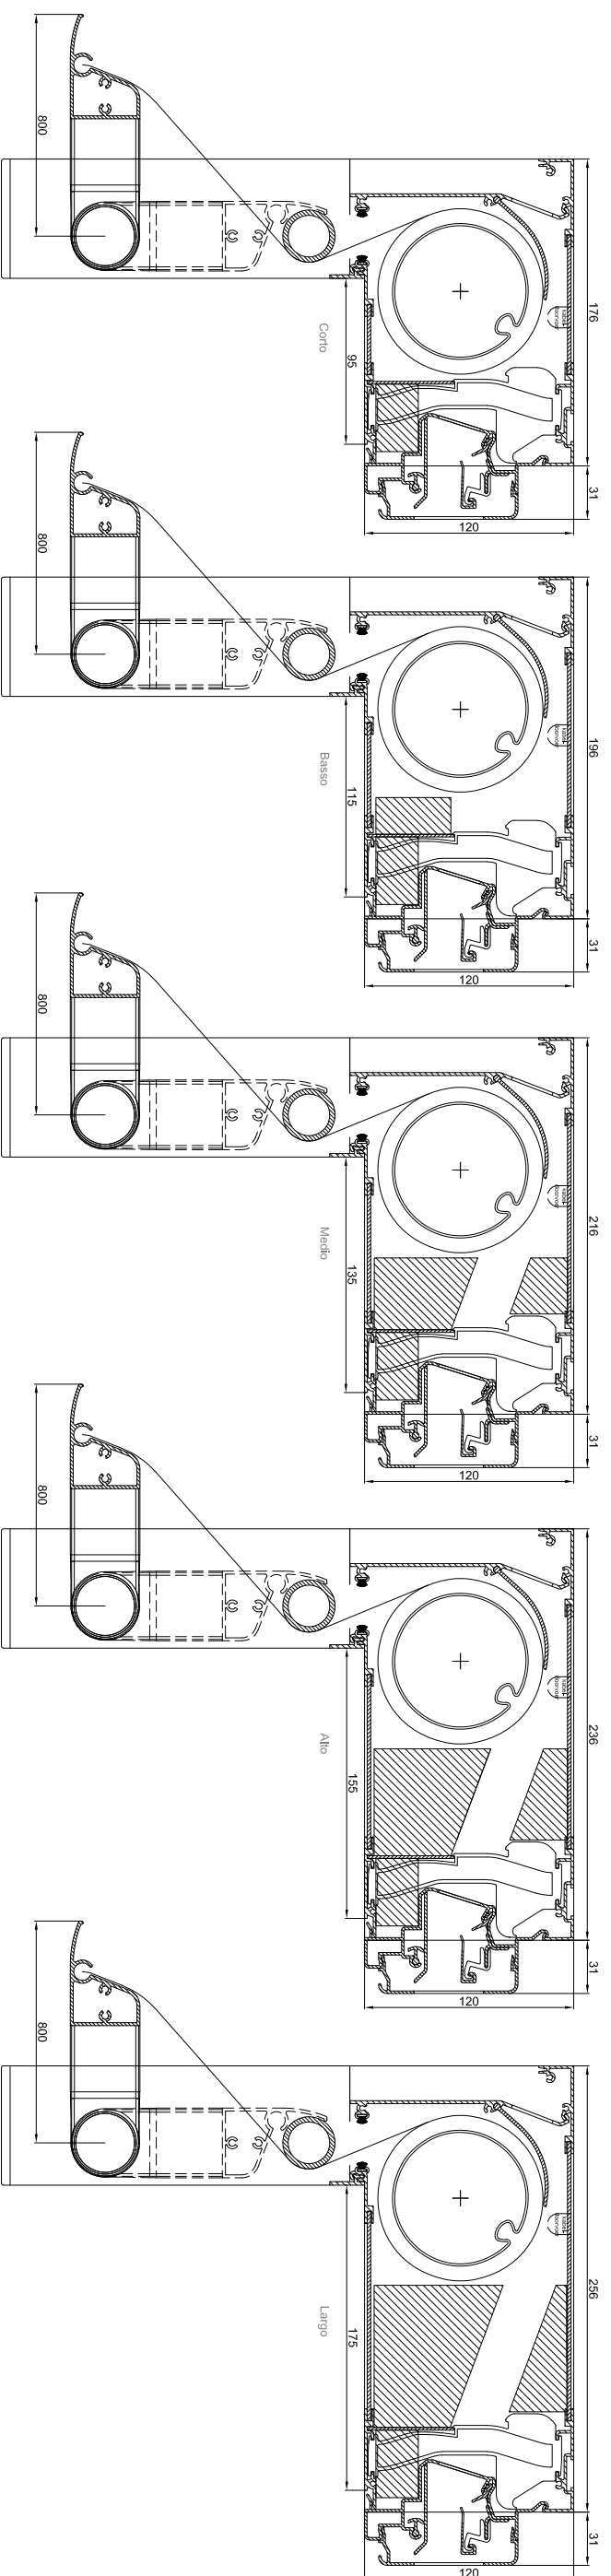

4

3

2

1

A

B

C

A

B

C

TronicTwin 120 'ZR' CAP 5Pa

Datum : 20/06/2012

Schaal : 1:4

Getekend : ASE

Formaat : A3

Tek nr. :
DucoTwin 120 CAP