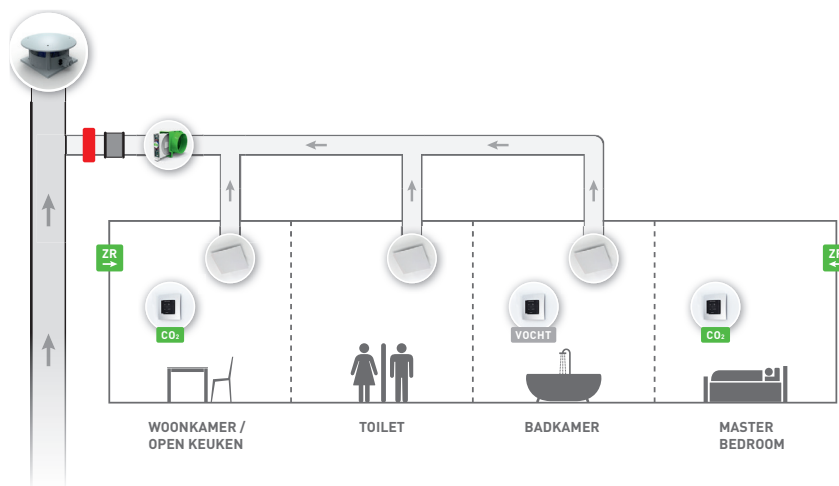

bij 150 Pa

DUCO

We inspire at www.duco.eu

Duco RoofFan

De **SLIMSTE** dakventilator van Europa!

De **Duco RoofFan** is een drukgestuurde dakventilator die zorgt voor een collectieve afvoer binnen Duco's **Vraaggestuurde Natuurlijke Ventilatiesystemen**. De druksturing onderhoudt een constante druk in het centrale afvoerkanaal en zorgt voor een perfecte verdeling van de debieten in gestapelde woningbouw.

WIST U DAT...

Toepassing van slimme vraagsturing met iAV-regelkleppen zorgt voor een **verhoogd comfort, gereduceerd geluid én een verlaagd energieverbruik**.

Optimaliseer uw collectieve projecten

Eerste vraaggestuurde dakventilator

In combinatie met de slimme regelklep Intelli Air Valve (iAV) en/of Duco ruimtesensoren biedt de **Duco RoofFan** dé oplossing voor het eerste compleet vraaggestuurde collectief systeem.

Tot 55% minder energieverbruik