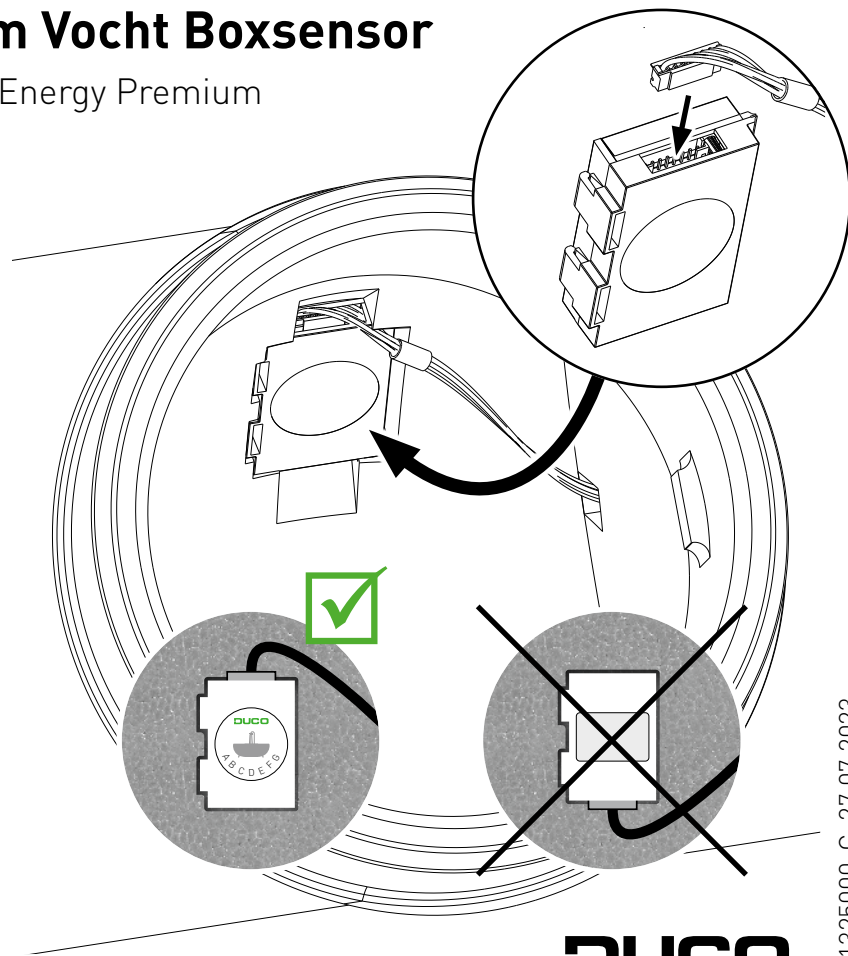

DucoBox Energy Premium Vocht Boxsensor

Capteur intégré d'humidité DucoBox Energy Premium

Videoinstructies
www.duco.tv

DUCO

L1325000-C 27.07.2023