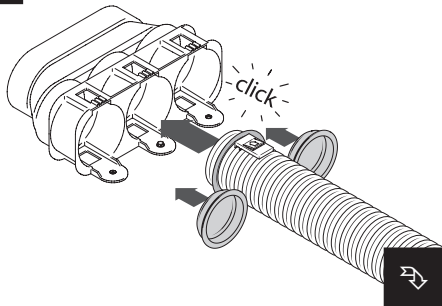

DUCOFLEX KOPPELSTUK 3x63 OVAAL  
ADAPTEUR 3x63 CONDUIT OVAL  
DUCOFLEX ADAPTER 3x63 OVAL

**DUCO**  
www.duco.eu  
**0000-4562**

1

2

3

4

**DU**CO  
www.duco.eu  
**0000-4562**

DUCOFLEX KOPPELSTUK 3x63 OVAAL  
ADAPTEUR 3x63 CONDUIT OVAL  
DUCOFLEX ADAPTER 3x63 OVAL

toepassing / application

toepassing / application

toepassing / application

toepassing / application