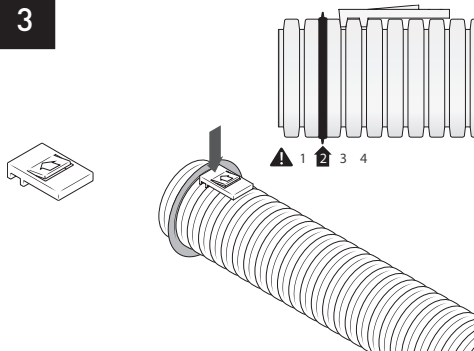

DUCOFLEX KOPPELSTUK 3x63 OVAAL  
ADAPTEUR 3x63 CONDUIT OVAL  
DUCOFLEX ADAPTER 3x63 OVAL

**DUCO**  
www.duco.eu  
**0000-4562**

1

2

3

4

**DU**CO  
www.duco.eu  
**0000-4562**

DUCOFLEX KOPPELSTUK 3x63 OVAAL  
ADAPTEUR 3x63 CONDUIT OVAL  
DUCOFLEX ADAPTER 3x63 OVAL