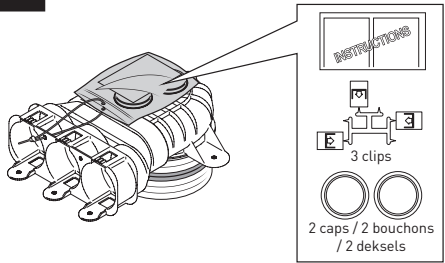

VENTIELAANSLUIT KORT 3x63 D125  
ADAPTEUR BOUCHE COURT 3x63 D125  
90° BEND SPLITTER SHORT 3x63 D125

**DUCO**  
www.duco.eu  
0000-4561

1

2

3

4

VENTIELAANSLUIT KORT 3x63 D125  
ADAPTEUR BOUCHE COURT 3x63 D125  
90° BEND SPLITTER SHORT 3x63 D125