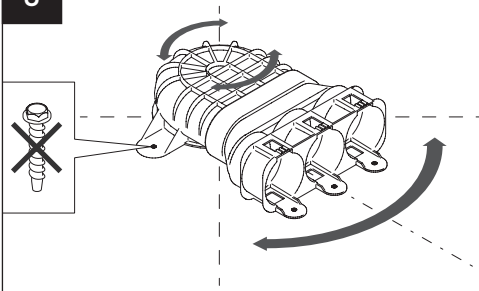

VENTIELAANSLUIT KORT 3x63 D125  
ADAPTEUR BOUCHE COURT 3x63 D125  
90° BEND SPLITTER SHORT 3x63 D125

**DUCO**  
www.duco.eu  
0000-4561

1

2

3

4

VENTIELAANSLUIT KORT 3x63 D125  
ADAPTEUR BOUCHE COURT 3x63 D125  
90° BEND SPLITTER SHORT 3x63 D125