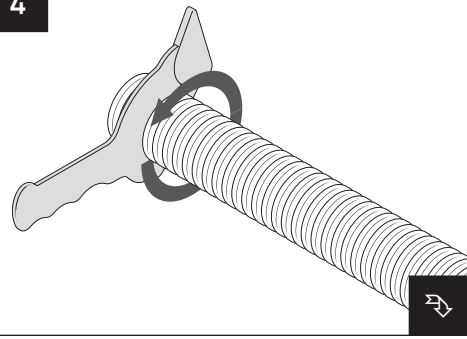

VENTIELAANSLUIT KORT 3x63 D125  
ADAPTEUR BOUCHE COURT 3x63 D125  
90° BEND SPLITTER SHORT 3x63 D125

**DUCO**  
www.duco.eu  
0000-4561

1

2

3

4

VENTIELAANSLUIT KORT 3x63 D125  
ADAPTEUR BOUCHE COURT 3x63 D125  
90° BEND SPLITTER SHORT 3x63 D125