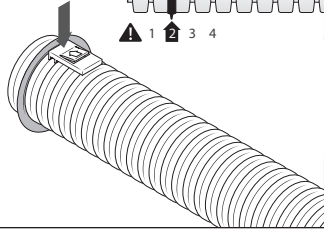

VENTIELAANSLUIT KORT 3x63 D125
ADAPTEUR BOUCHE COURT 3x63 D125
90° BEND SPLITTER SHORT 3x63 D125

DUCO
www.duco.eu
0000-4561

7

5

8

6