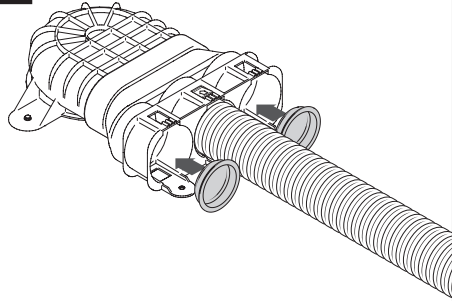

VENTIELAANSLUIT KORT 3x63 D125
ADAPTEUR BOUCHE COURT 3x63 D125
90° BEND SPLITTER SHORT 3x63 D125

DUCO
www.duco.eu
0000-4561

7

5

8

6