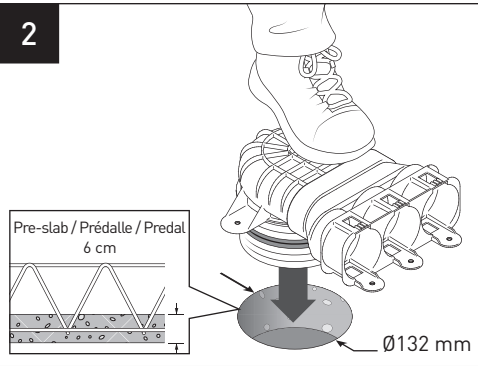

VENTIELAANSLUIT KORT 3x63 D125  
ADAPTEUR BOUCHE COURT 3x63 D125  
90° BEND SPLITTER SHORT 3x63 D125

**DUCO**  
www.duco.eu  
0000-4561

1

2

3

4

VENTIELAANSLUIT KORT 3x63 D125  
ADAPTEUR BOUCHE COURT 3x63 D125  
90° BEND SPLITTER SHORT 3x63 D125