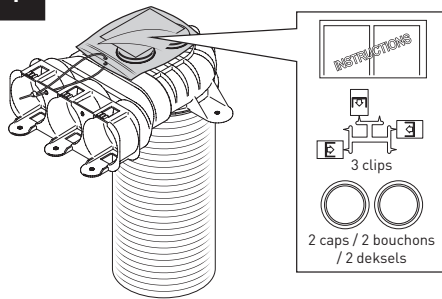

DUCO
www.duco.eu
0000-4560

VENTIELAANSLUIT LANG 3x63 D125
ADAPTEUR BOUCHE LONG 3x63 D125
90° BEND SPLITTER LONG 3x63 D125

1

2

3

4

VENTIELAANSLUIT LANG 3x63 D125
ADAPTEUR BOUCHE LONG 3x63 D125
90° BEND SPLITTER LONG 3x63 D125