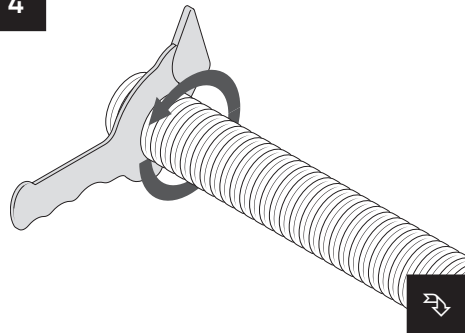

DUCO
www.duco.eu
0000-4560

VENTIELAANSLUIT LANG 3x63 D125
ADAPTEUR BOUCHE LONG 3x63 D125
90° BEND SPLITTER LONG 3x63 D125

1

2

3

4

VENTIELAANSLUIT LANG 3x63 D125
ADAPTEUR BOUCHE LONG 3x63 D125
90° BEND SPLITTER LONG 3x63 D125