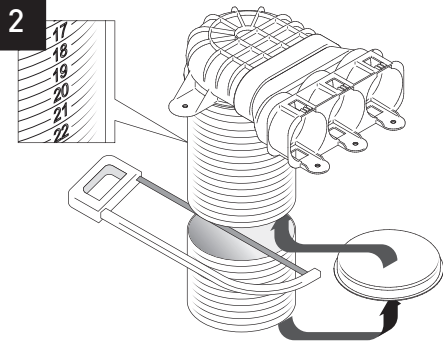

DUCO
www.duco.eu
0000-4560

VENTIELAANSLUIT LANG 3x63 D125
ADAPTEUR BOUCHE LONG 3x63 D125
90° BEND SPLITTER LONG 3x63 D125

1

2

3

4

VENTIELAANSLUIT LANG 3x63 D125
ADAPTEUR BOUCHE LONG 3x63 D125
90° BEND SPLITTER LONG 3x63 D125