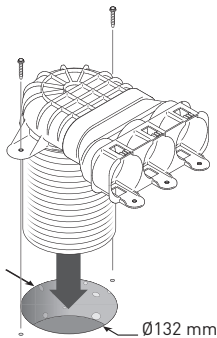

DUCO
www.duco.eu
0000-4560

VENTIELAANSLUIT LANG 3x63 D125
ADAPTEUR BOUCHE LONG 3x63 D125
90° BEND SPLITTER LONG 3x63 D125

1

2

3

4

VENTIELAANSLUIT LANG 3x63 D125
ADAPTEUR BOUCHE LONG 3x63 D125
90° BEND SPLITTER LONG 3x63 D125