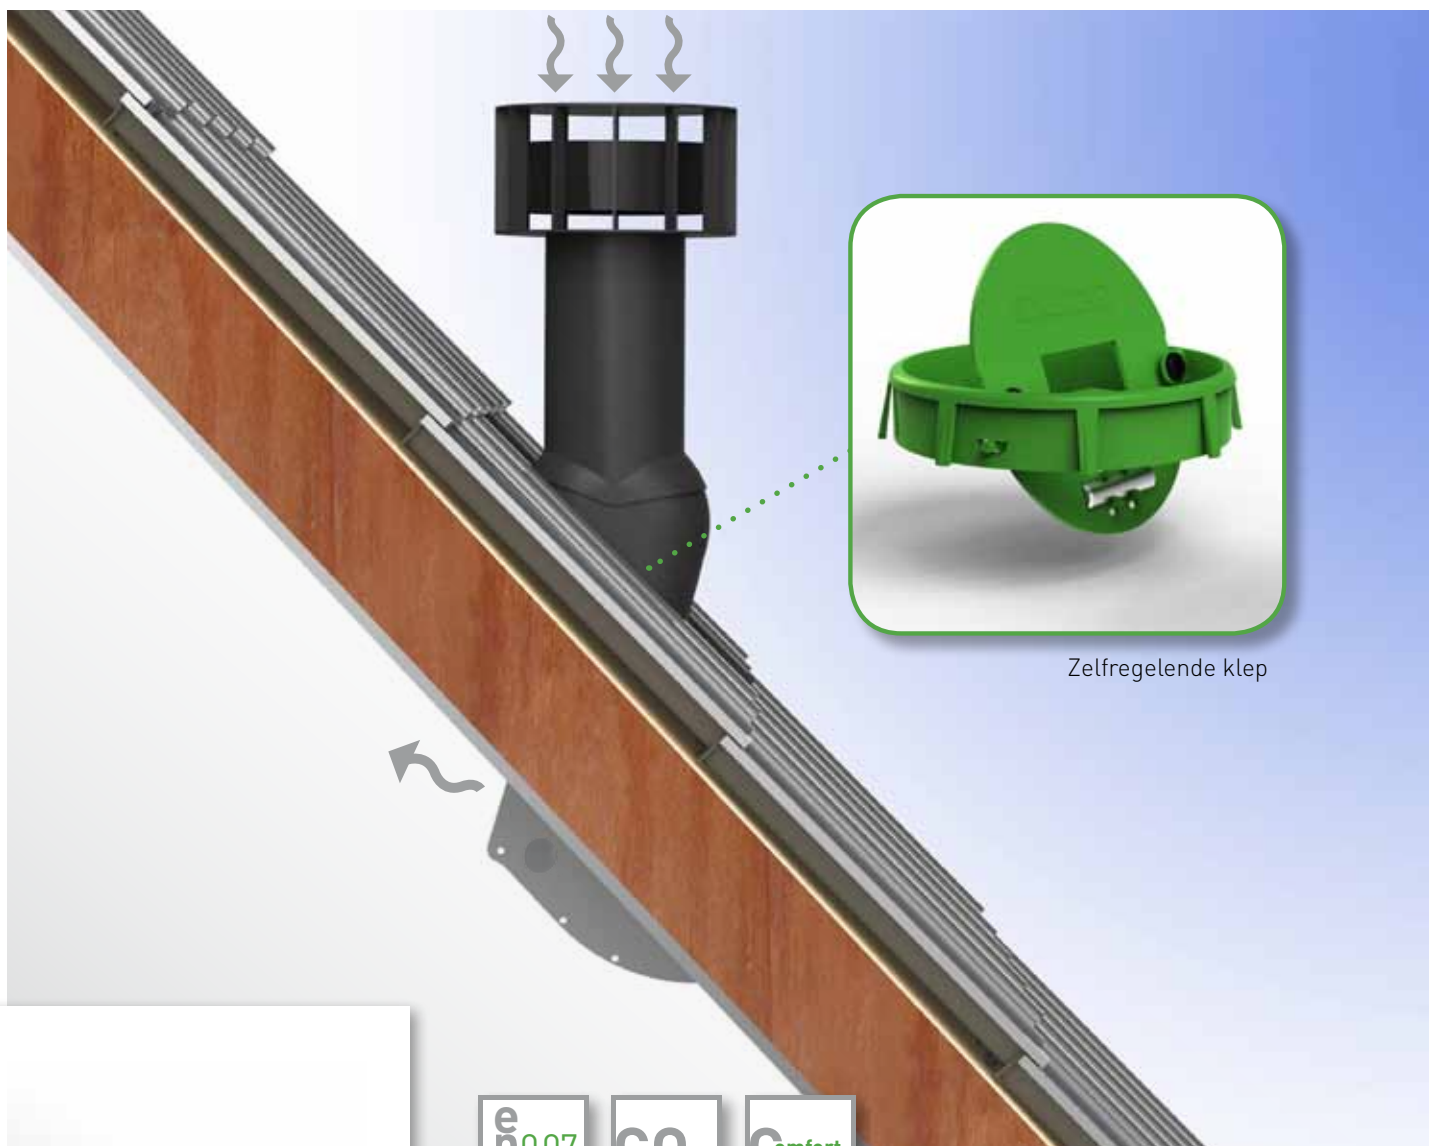

RoofMax ZR

Natuurlijke luchttoevoer via dakdoorvoer

Zelfregelende klep

Binnenrooster

- Gecontroleerde natuurlijke luchttoevoer in ruimtes onder een (hellende) dakopstelling
- Zelfregelende dakdoorvoer voor platte daken of hellingen van 5° tot 55°
- Geluiddempend binnenrooster
- Toepasbaar in het Duco CO₂ System en het Duco Comfort System

DUCO
Ventilation & Sun Control

Natuurlijke Ventilatie

RoofMax ZR / Natuurlijke Luchtoevoer via dakdoorvoer

De RoofMax ZR is een zelfregelende ventilatiecombinatie voor een gecontroleerde **natuurlijke luchtoevoer** in ruimtes **onder een (hellende) dakopstelling**. De RoofMax ZR bestaat uit een dakdoorvoer met **zelfregelende klep** en een geluiddempend binnenrooster. De zelfregelende dakdoorvoer is geschikt voor platte daken of hellingen van 5° tot 55°.

De zelfregelende klep zorgt voor een constant debiet en een EPC-winst tot 0,07. Als onderdeel van het Duco CO₂ System of het Duco Comfort System is een EPC-winst mogelijk tot 0,24.

Technische eigenschappen

Ventilatiecapaciteit (Qv) bij 1 Pa	9,53 dm ³ /s
Geluidsniveaueverschil Dne, A (in open stand)	35 dB (A)
Waterwerendheid (in gesloten stand)	1000 Pa
Winddichtheid (in gesloten stand)	650 Pa
Afmetingen:	
Binnenkap, type Silenzio 250 Uno (hxbxd)	335 x 320 x 107 mm
Dakdoorvoer, type Multivent Ø 131	830 mm, 350 mm bovendaks
Diameter:	
Dakdoorvoer, type Multivent Ø 131	125(inw.) – 131(uitw.)
Kruiskap (dakdoorvoer)	inblaasbevorderend
Kleuren:	
Binnenkap, type Silenzio 250 Uno	RAL 9010
Dakdoorvoer, type: Multivent Ø 131/830	Zwart
Bediening (binnenkap)	traploos via roterende klep
Extra (dakdoorvoer)*	dakdoorvoerpan
Bevestiging (standaard meegeleverd)	dakbeschotbeugel