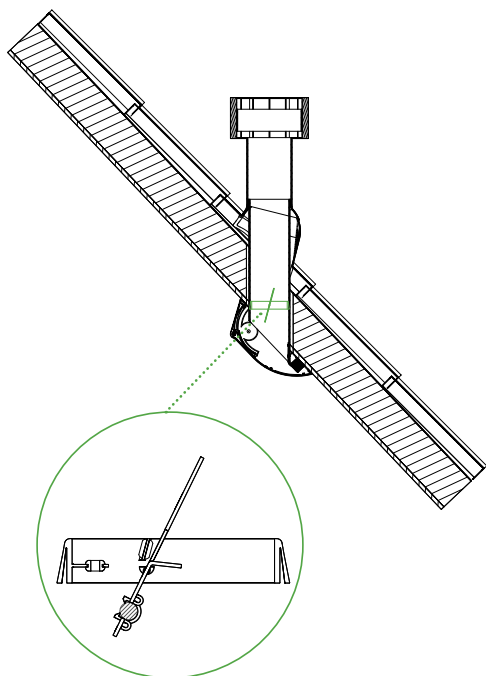

RoofMax ZR

Natuurlijke luchttoevoer via dakdoorvoer

Zelfregelende klep

Binnenrooster

- Gecontroleerde natuurlijke luchttoevoer in ruimtes onder een (hellende) dakopstelling
- Zelfregelende dakdoorvoer voor platte daken of hellingen van 5° tot 55°
- Geluiddempend binnenrooster
- Toepasbaar in het Duco CO₂ System en het Duco Comfort System

DUCO
Ventilation & Sun Control

Natuurlijke Ventilatie

RoofMax ZR / Natuurlijke Luchtoevoer via dakdoorvoer

De RoofMax ZR is een zelfregelende ventilatiecombinatie voor een gecontroleerde **natuurlijke luchtoevoer** in ruimtes **onder een (hellende) dakopstelling**. De RoofMax ZR bestaat uit een dakdoorvoer met **zelfregelende klep** en een geluiddempend binnenrooster. De zelfregelende dakdoorvoer is geschikt voor platte daken of hellingen van 5° tot 55°.

De zelfregelende klep zorgt voor een constant debiet en een EPC-winst tot 0,07. Als onderdeel van het Duco CO₂ System of het Duco Comfort System is een EPC-winst mogelijk tot 0,24.

Technische eigenschappen

Ventilatiecapaciteit (Qv) bij 1 Pa	9,53 dm ³ /s
Geluidsniveaueverschil Dne, A (in open stand)	35 dB (A)
Waterwerendheid (in gesloten stand)	1000 Pa
Winddichtheid (in gesloten stand)	650 Pa
Afmetingen:	
Binnenkap, type Silenzio 250 Uno (hxbxd)	335 x 320 x 107 mm
Dakdoorvoer, type Multivent Ø 131	830 mm, 350 mm bovendaks
Diameter:	
Dakdoorvoer, type Multivent Ø 131	125(inw.) – 131(uitw.)
Kruiskap (dakdoorvoer)	inblaasbevorderend
Kleuren:	
Binnenkap, type Silenzio 250 Uno	RAL 9010
Dakdoorvoer, type: Multivent Ø 131/830	Zwart
Bediening (binnenkap)	traploos via roterende klep
Extra (dakdoorvoer)*	dakdoorvoerpan
Bevestiging (standaard meegeleverd)	dakbeschotbeugel