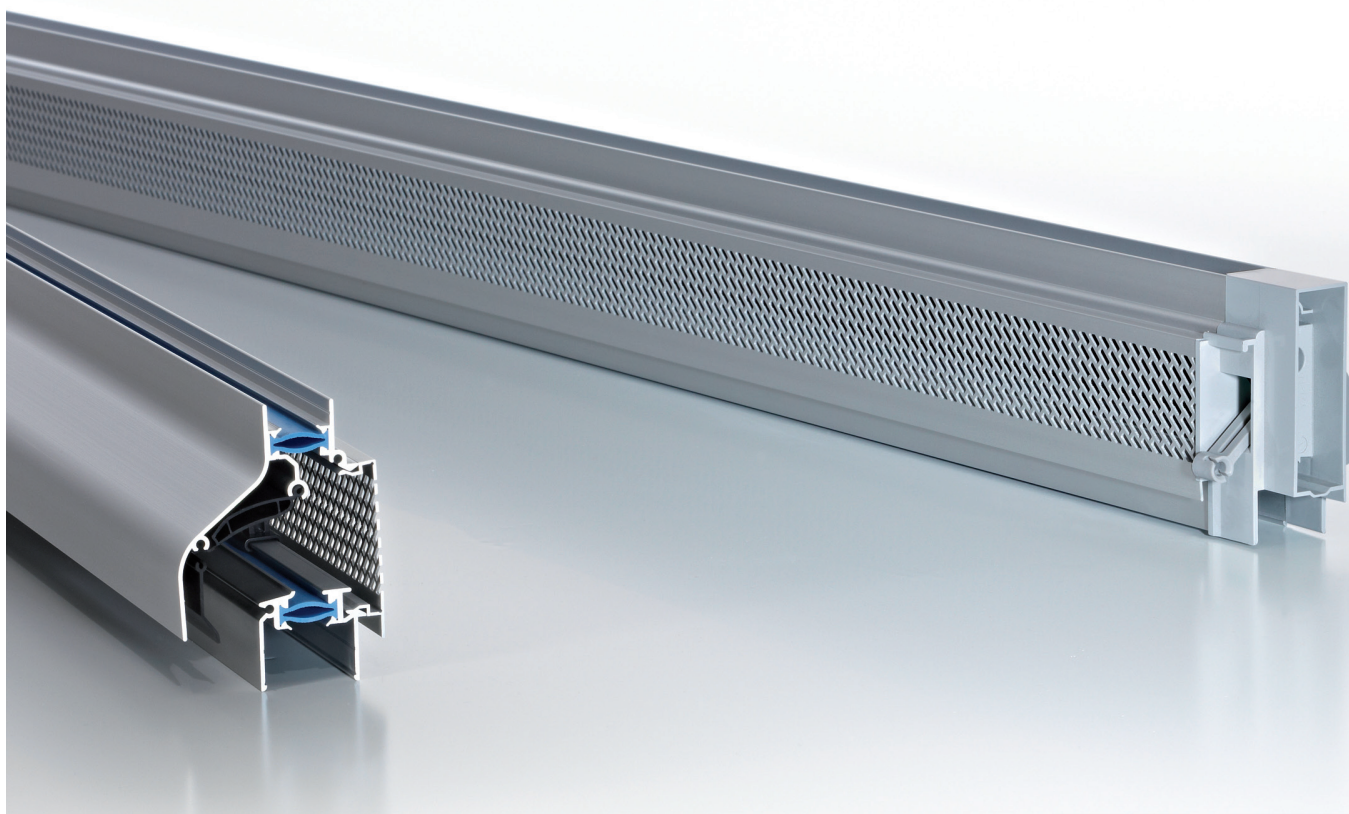

NIEUW !
Bredere
glasgoten

DucoKlep 15 'ZR' / Natuurlijke ventilatie

Nieuw !

42/46/50/54

e
p 0,07
c winst

glasafrek
80
is prachtig

- Authentiek Duco 'Soft-Line' design.
- Toepasbaar in vaste delen van een schuifraam.
- Aanzienlijke luchtdoorlaat.
- Toepasbaar bij elke glasdikte (tot 48 mm) en met kalfprofiel 20 mm en 24 mm.

DUCO
Ventilation & Sun Control

Natuurlijke Ventilatie

Duco Klep 15 'ZR'

DucoKlep 15 'ZR' is een zelfregelend klepventilatioerooster met een geheel vlak binnenrooster. Daardoor is het bijzonder geschikt voor toepassing in het vaste deel van een schuifraam. Het rooster kan optioneel voorzien worden van een duimhendel.

→ DucoKlep 15 'ZR' op hout

→ DucoKlep 15 'ZR' op alu

→ DucoKlep 15 'ZR' op kunststof

Technische eigenschappen

Ventilatiecapaciteit bij 1 Pa per m	15,2 dm ³ /s
Geluidsniveaoverschil D _{ne, A} (open stand)	25 dB(A)
Waterdichtheid	650 Pa
Winddichtheid	450 Pa
Glasaftrek	80 mm
Nieuw ! Glasgoot	26/30/34/38/42/46/50/54 mm
Met kalfprofiel	20 mm
Met kalfprofiel	24 mm
Roosterhoogte	
Plaatsing op glas	95 mm
Met kalfprofiel	105 mm