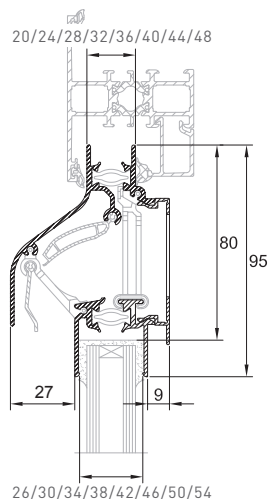

→ DucoKlep 15 'ZR' op hout

→ DucoKlep 15 'ZR' op alu

→ DucoKlep 15 'ZR' op kunststof

Technische eigenschappen

Ventilatiecapaciteit bij 1 Pa per m	15,2 dm ³ /s
Geluidsniveaoverschil D _{ne, A} (open stand)	25 dB(A)
Waterdichtheid	650 Pa
Winddichtheid	450 Pa
Glasaftrek	80 mm
Nieuw ! Glasgoot	26/30/34/38/42/46/50/54 mm
Met kalfprofiel	20 mm
Met kalfprofiel	24 mm
Roosterhoogte	
Plaatsing op glas	95 mm
Met kalfprofiel	105 mm

Toepassing glasrubber

Types glasrubber	Hoogte in mm	Glasgoten							
		26 mm	30 mm	34 mm	38 mm	42 mm	46 mm	50 mm	54 mm
26-34 SV*	15	•	•	•					
34-42 SV*	15			•	•	•			
46-54 SV*	15						•	•	•

*Silicone vrij