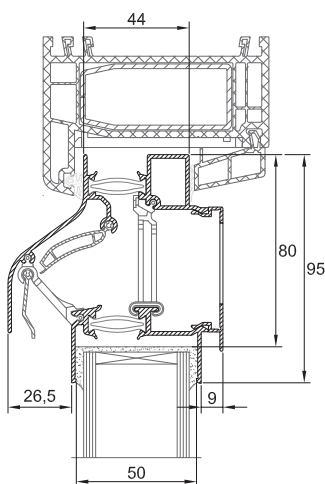

NIEUW !
Bredere
glasgoten

DucoKlep 15 'ZR' / Natuurlijke ventilatie

Nieuw !

42/46/50/54

e
p 0,07
c winst

glasafrek
80
is prachtig

- Authentiek Duco 'Soft-Line' design.
- Toepasbaar in vaste delen van een schuifraam.
- Aanzienlijke luchtdoorlaat.
- Toepasbaar bij elke glasdikte (tot 48 mm) en met kalfprofiel 20 mm en 24 mm.

→ DucoKlep 15 'ZR' op hout

→ DucoKlep 15 'ZR' op alu

→ DucoKlep 15 'ZR' op kunststof

Technische eigenschappen

Ventilatiecapaciteit bij 1 Pa per m	15,2 dm ³ /s
Geluidsniveaoverschil D _{ne, A} (open stand)	25 dB(A)
Waterdichtheid	650 Pa
Winddichtheid	450 Pa
Glasaftrek	80 mm
Nieuw ! Glasgoot	26/30/34/38/42/46/50/54 mm
Met kalfprofiel	20 mm
Met kalfprofiel	24 mm
Roosterhoogte	
Plaatsing op glas	95 mm
Met kalfprofiel	105 mm

Toepassing glasrubber

Types glasrubber	Hoogte in mm	Glasgoten							
		26 mm	30 mm	34 mm	38 mm	42 mm	46 mm	50 mm	54 mm
26-34 SV*	15	•	•	•					
34-42 SV*	15			•	•	•			
46-54 SV*	15						•	•	•

*Silicone vrij