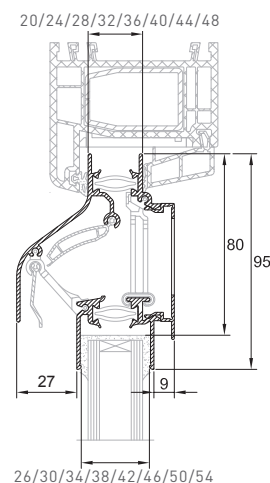

→ DucoKlep 15 'ZR' op hout

→ DucoKlep 15 'ZR' op alu

→ DucoKlep 15 'ZR' op kunststof

Technische eigenschappen

Ventilatiecapaciteit bij 1 Pa per m	15,2 dm ³ /s
Geluidsniveaoverschil D _{ne, A} (open stand)	25 dB(A)
Waterdichtheid	650 Pa
Winddichtheid	450 Pa
Glasaftrek	80 mm
Nieuw ! Glasgoot	26/30/34/38/42/46/50/54 mm
Met kalfprofiel	20 mm
Met kalfprofiel	24 mm
Roosterhoogte	
Plaatsing op glas	95 mm
Met kalfprofiel	105 mm

Toepassing glasrubber

Types glasrubber	Hoogte in mm	Glasgoten							
		26 mm	30 mm	34 mm	38 mm	42 mm	46 mm	50 mm	54 mm
26-34 SV*	15	•	•	•					
34-42 SV*	15			•	•	•			
46-54 SV*	15						•	•	•

*Silicone vrij