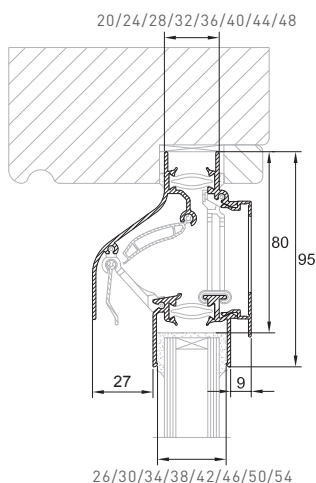

NIEUW !
Bredere
glasgoten

DucoKlep 15 'ZR' / Natuurlijke ventilatie

Nieuw !

42/46/50/54

e
p 0,07
c winst

glasafrek
80
is prachtig

- Authentiek Duco 'Soft-Line' design.
- Toepasbaar in vaste delen van een schuifraam.
- Aanzienlijke luchtdoorlaat.
- Toepasbaar bij elke glasdikte (tot 48 mm) en met kalfprofiel 20 mm en 24 mm.

→ DucoKlep 15 'ZR' op hout

→ DucoKlep 15 'ZR' op alu

→ DucoKlep 15 'ZR' op kunststof

Technische eigenschappen

Ventilatiecapaciteit bij 1 Pa per m	15,2 dm ³ /s
Geluidsniveaoverschil D _{ne, A} (open stand)	25 dB(A)
Waterdichtheid	650 Pa
Winddichtheid	450 Pa
Glasaftrek	80 mm
Nieuw ! Glasgoot	26/30/34/38/42/46/50/54 mm
Met kalfprofiel	20 mm
Met kalfprofiel	24 mm
Roosterhoogte	
Plaatsing op glas	95 mm
Met kalfprofiel	105 mm

Toepassing glasrubber

Types glasrubber	Hoogte in mm	Glasgoten							
		26 mm	30 mm	34 mm	38 mm	42 mm	46 mm	50 mm	54 mm
26-34 SV*	15	•	•	•					
34-42 SV*	15			•	•	•			
46-54 SV*	15						•	•	•

*Silicone vrij