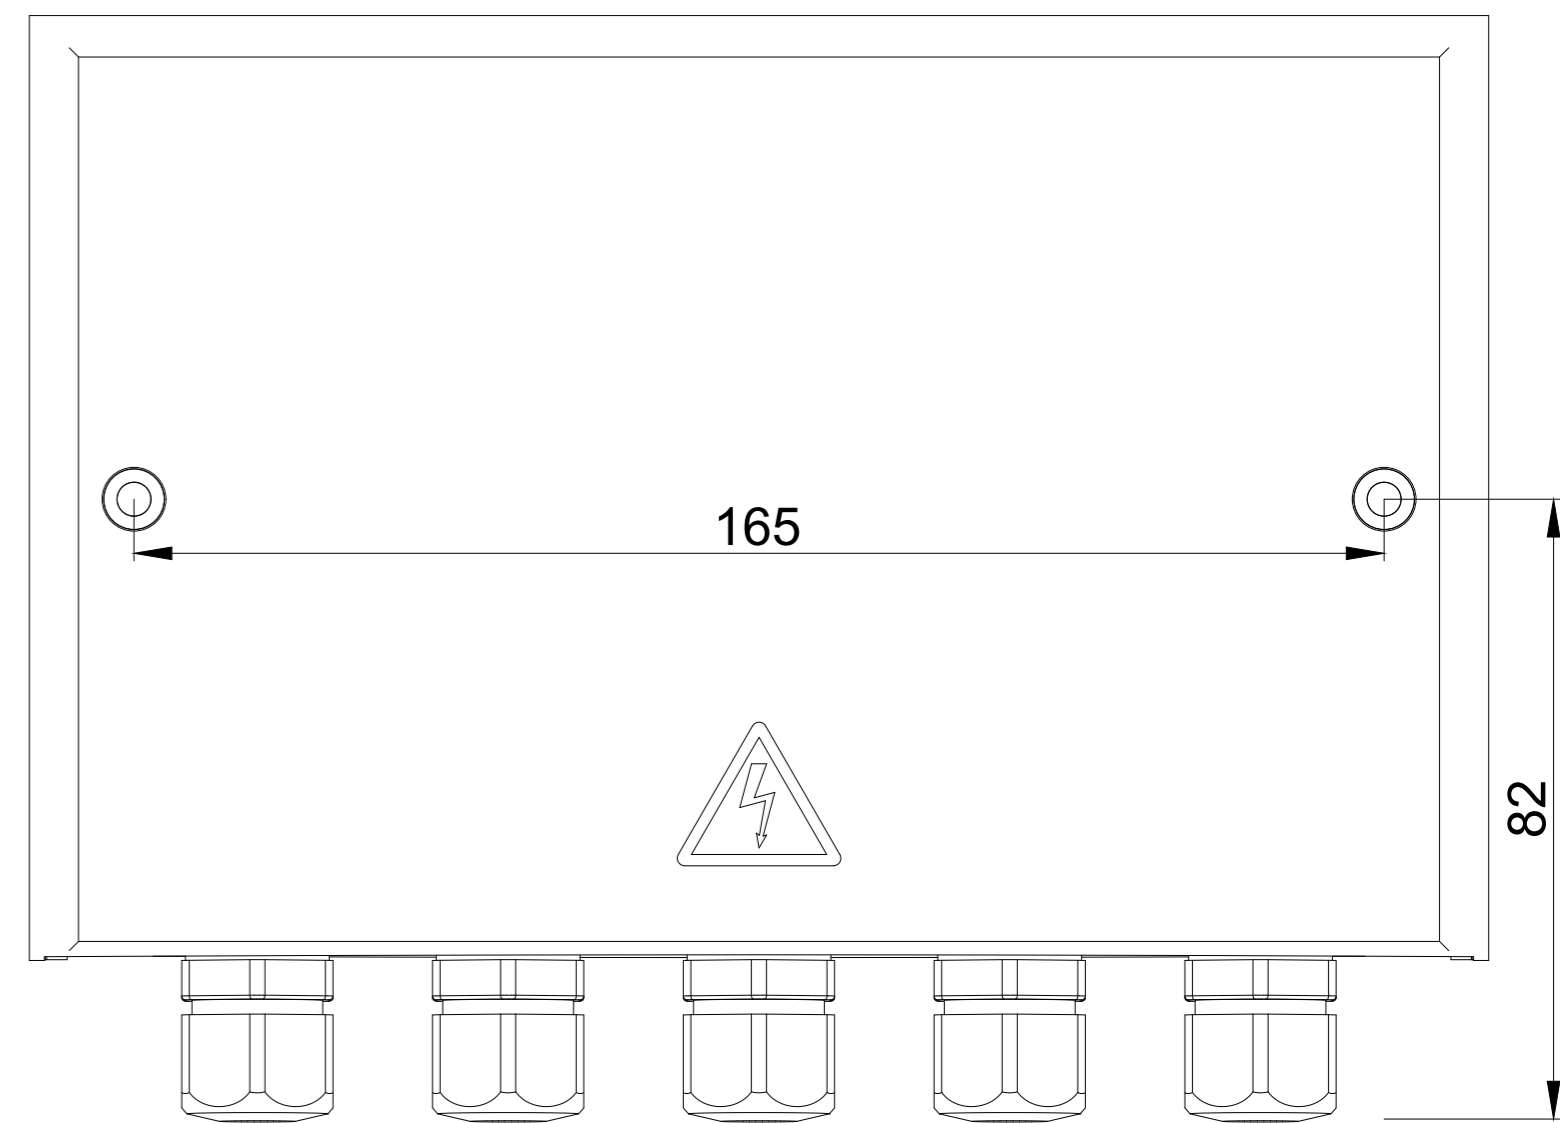

DUCOBOX ECO BOILER CONTROL

we inspire at
www.duco.eu

I.O.V. :

Datum : 7/12/2018

Schaal : 1:1

Getekend : LVW

Formaat : A2

Tek nr. :