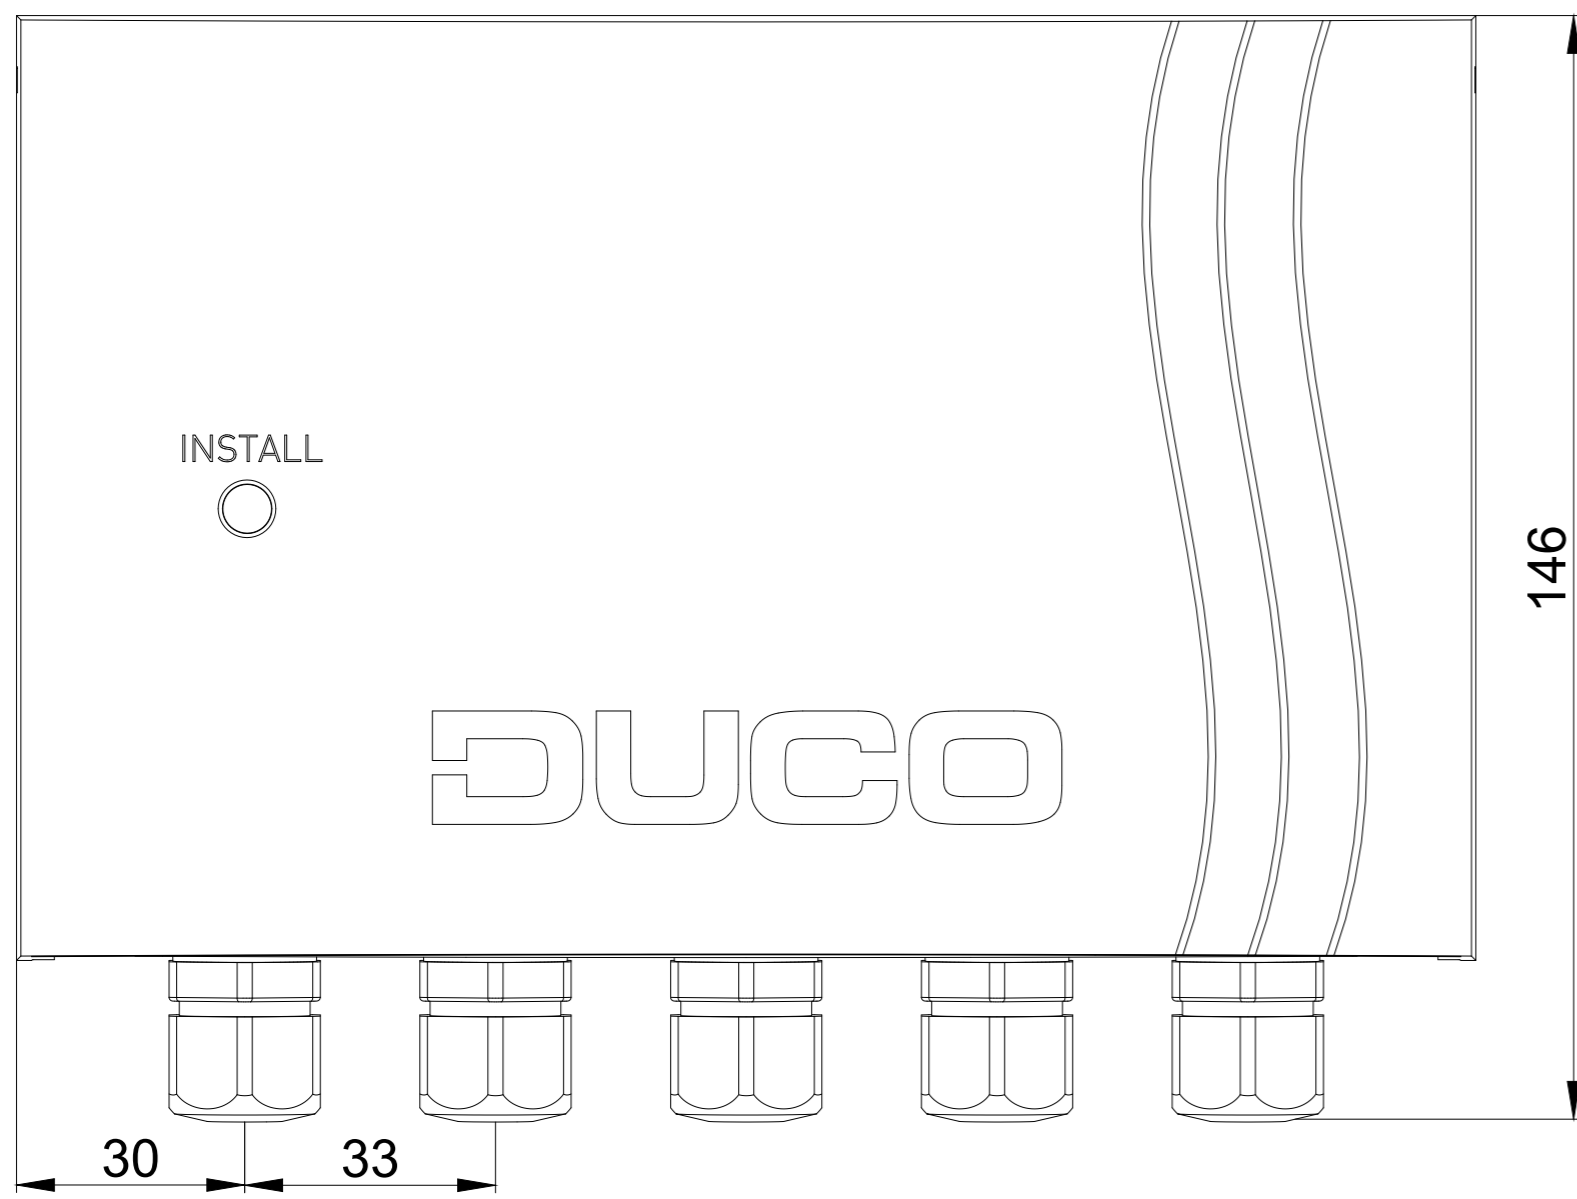

DUCOBOX ECO BOILER CONTROL

we inspire at
www.duco.eu

I.O.V. :

Datum : 7/12/2018

Schaal : 1:1

Getekend : LVW

Formaat : A2

Tek nr. :