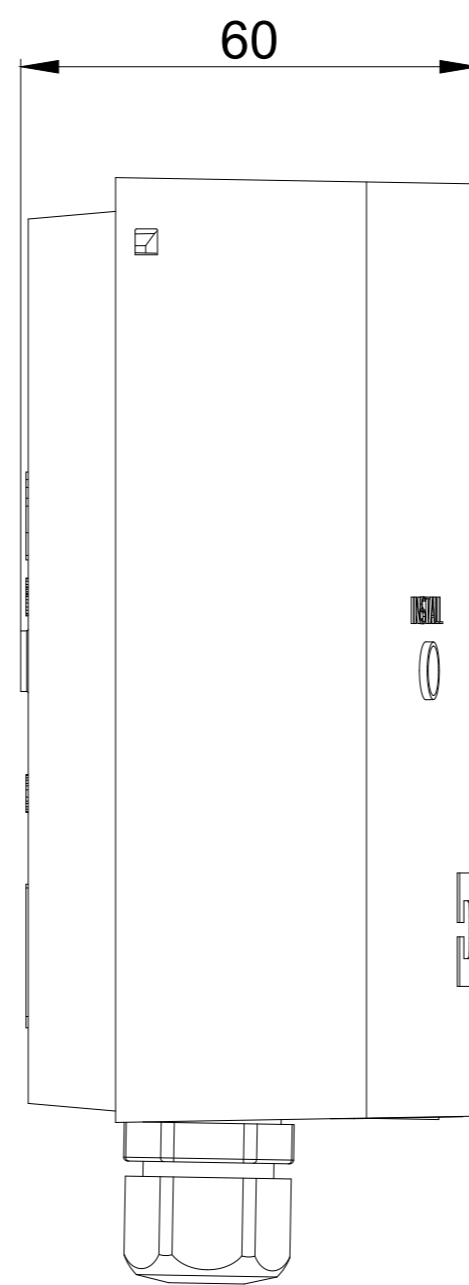

DUCOBOX ECO BOILER CONTROL

we inspire at
www.duco.eu

I.O.V. :

Datum : 7/12/2018

Schaal : 1:1

Getekend : LVW

Formaat : A2

Tek nr. :