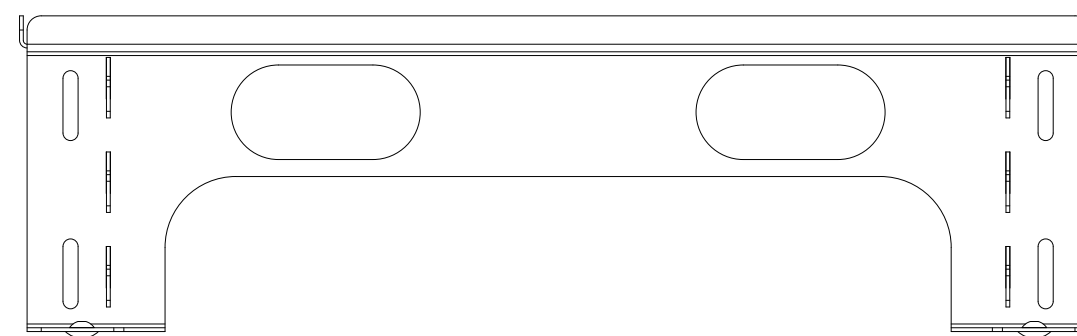

4

3

2

1

C

C

B

B

A

A

DUCOBX ENERGY MONTAGESTOEL STAAND

Datum : 7/12/2018

Schaal : 1:4

we inspire at
www.duco.eu

I.O.V. :

Deze tekening is eigendom van
Vero Duco Nv en mag niet gekopieerd,
noch getoond worden aan derden
zonder schriftelijke toestemming

Getekend : LVW

Formaat : A3

Tek nr. :

4

3

2

1