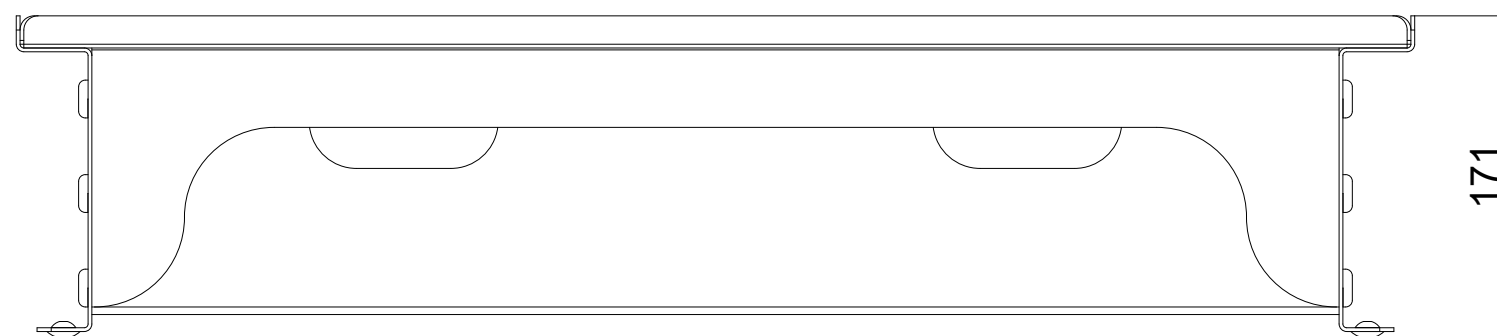

A

A

DUCOBX ENERGY MONTAGESTOEL STAAND

Datum : 7/12/2018

Schaal : 1:4

we inspire at
www.duco.eu

I.O.V. :

Deze tekening is eigendom van
Vero Duco Nv en mag niet gekopieerd,
noch getoond worden aan derden
zonder schriftelijke toestemming