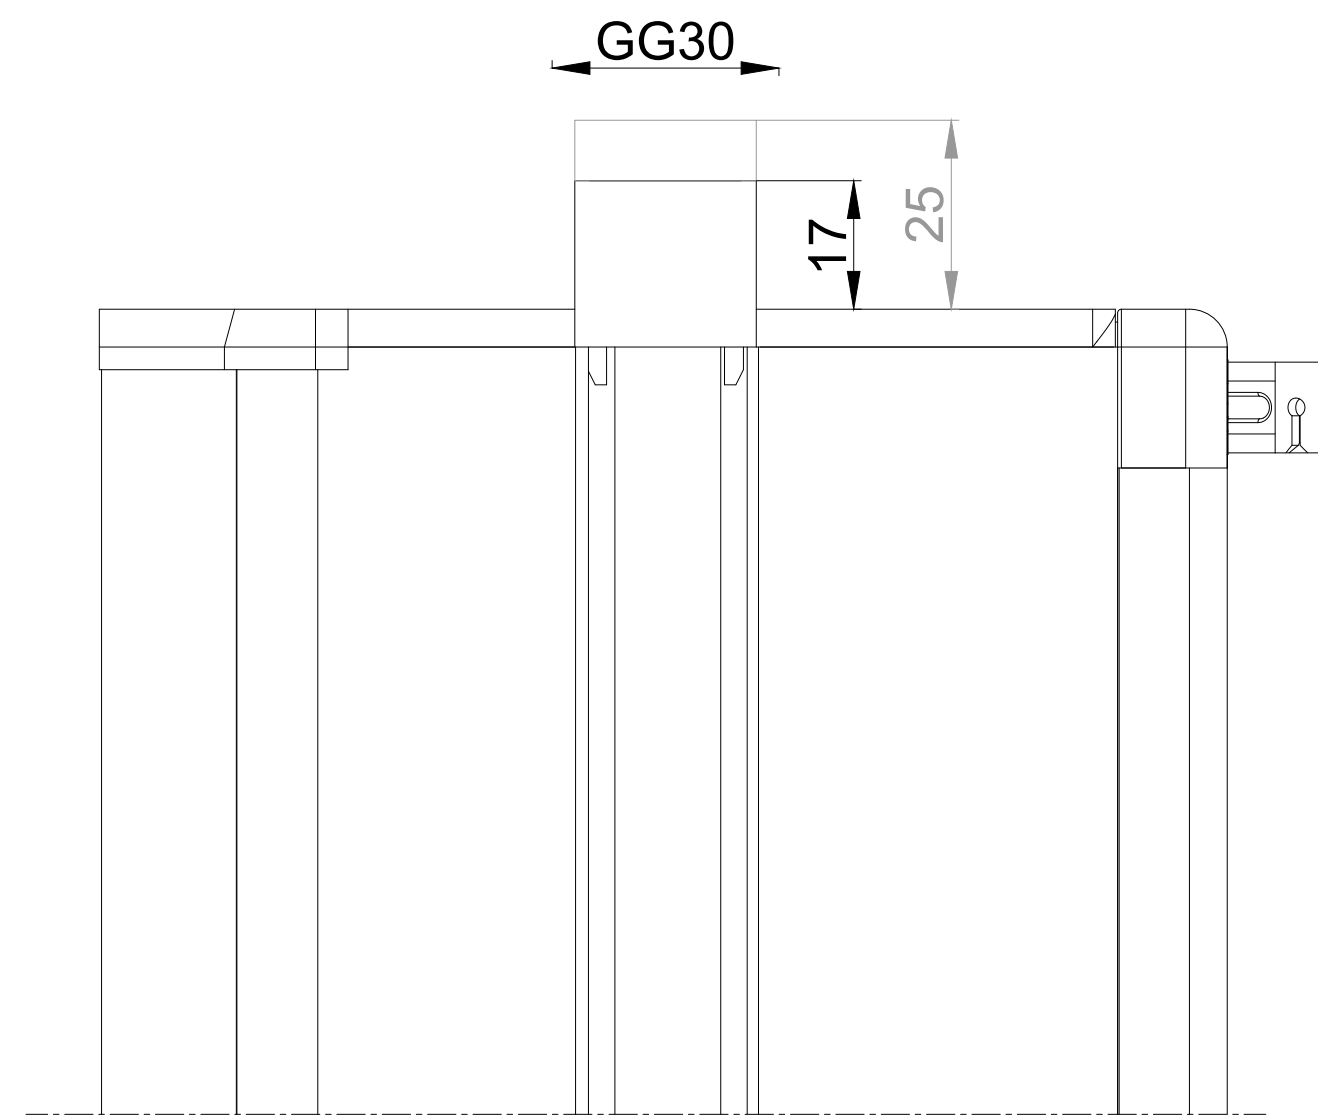

● sponning 25 mm

Glasmax 'ZR' / GG26

Glasmax 'ZR' / GG30

Glasmax 'ZR' / GG34

Glasmax 'ZR' / GG38

Glasmax 'ZR' / Kalf 20

Glasmax 'ZR' / Kalf 24

Glasmax 'ZR' / Compacte Kalf

<b>GlasMax 'ZR' bovenaanzicht</b>		Datum : 17/01/2023
DUCO Ventilation & Sun Control		Schaal : 1:1
we inspire at <a href="http://www.duco.eu">www.duco.eu</a>		Getekend : SDD
I.O.V. : <small>Deze tekening is eigendom van Viro Duco nv en mag niet gekopieerd, noch gebruikt worden aan derden zonder schriftelijke toestemming</small>		Formaat : A1
		Tek nr. :