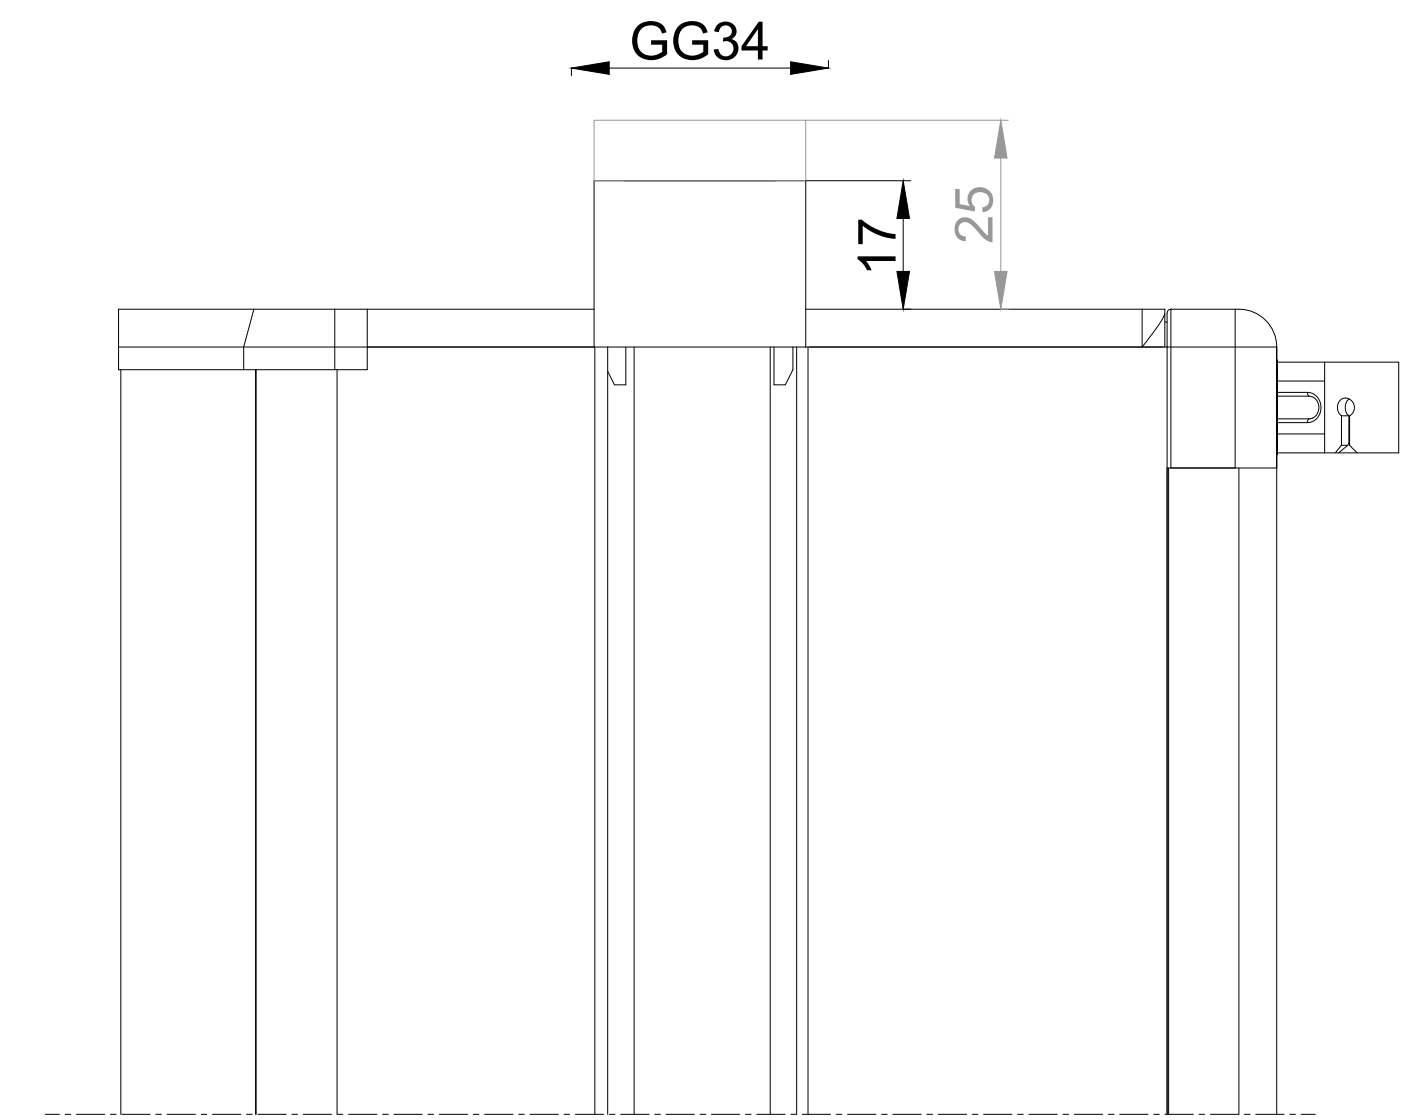

● sponning 25 mm

Glasmax 'ZR' / GG26

Glasmax 'ZR' / GG30

Glasmax 'ZR' / GG34

Glasmax 'ZR' / GG38

Glasmax 'ZR' / Kalf 20

Glasmax 'ZR' / Kalf 24

Glasmax 'ZR' / Compacte Kalf

<b>GlasMax 'ZR' bovenaanzicht</b>		Datum : 17/01/2023
DUCO Ventilation & Sun Control		Schaal : 1:1
we inspire at <a href="http://www.duco.eu">www.duco.eu</a>		Getekend : SDD
I.O.V. : <small>Deze tekening is eigendom van Viro Duco nv en mag niet gekopieerd, noch gebruikt worden aan derden zonder schriftelijke toestemming</small>		Formaat : A1
		Tek nr. :