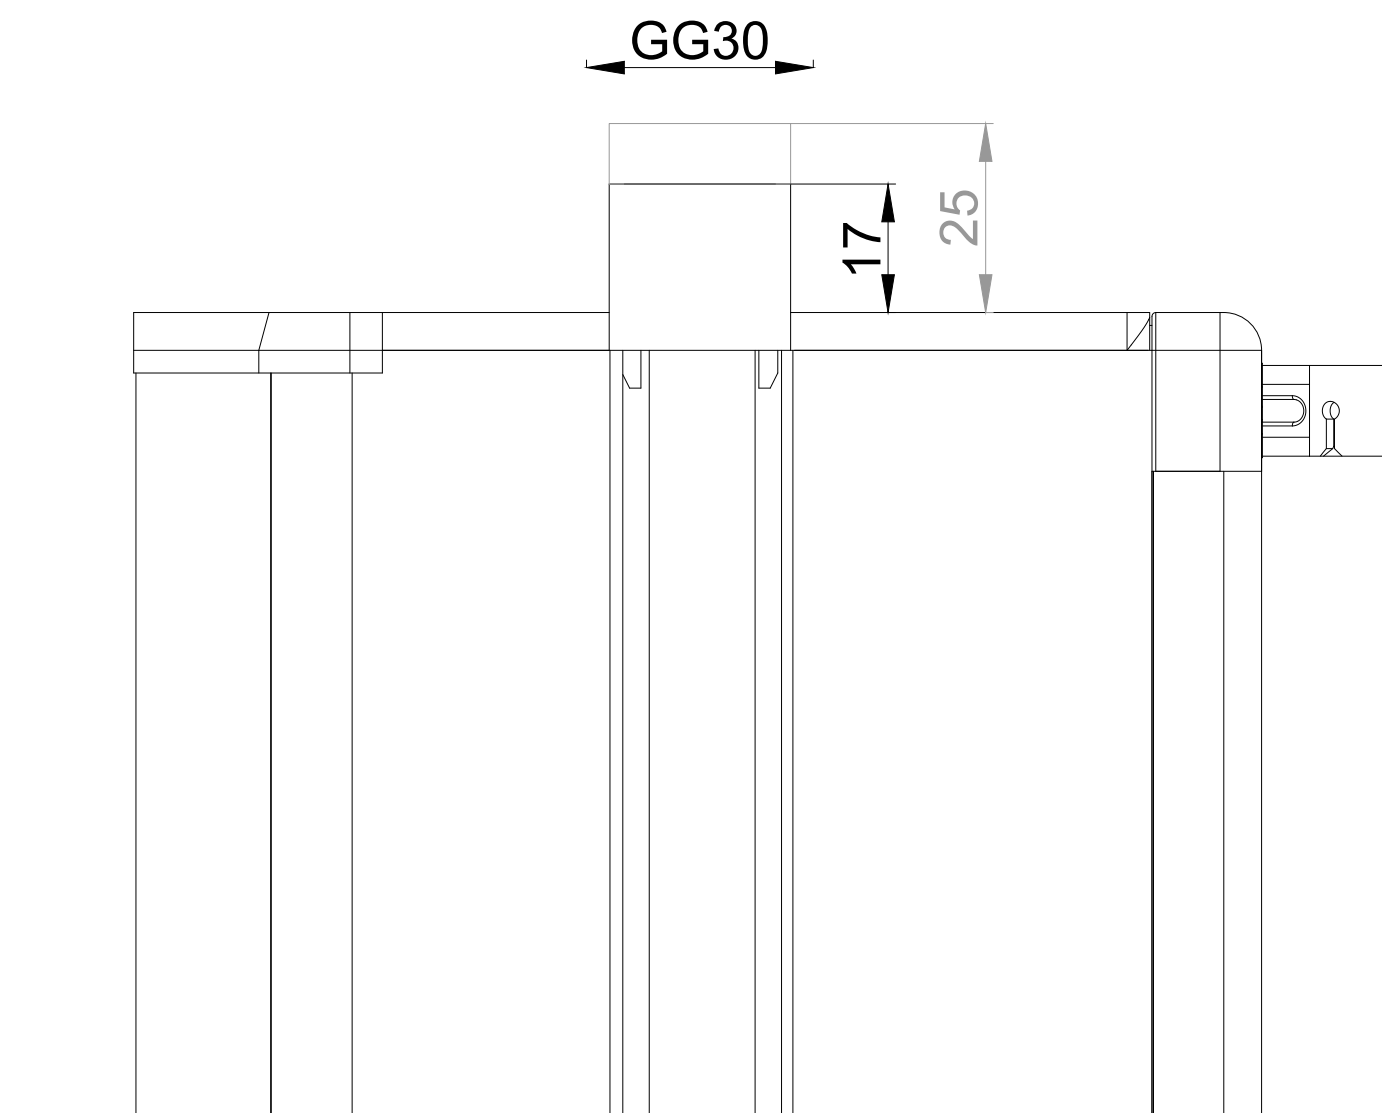

● sponning 25 mm

Glasmax 'ZR' / GG26

Glasmax 'ZR' / GG30

Glasmax 'ZR' / GG34

Glasmax 'ZR' / GG38

Glasmax 'ZR' / Kalf 20

Glasmax 'ZR' / Kalf 24

Glasmax 'ZR' / Compacte Kalf

<b>GlasMax 'ZR' bovenaanzicht</b>		Datum : 17/01/2023
DUCO Ventilation & Sun Control		Schaal : 1:1
we inspire at <a href="http://www.duco.eu">www.duco.eu</a>		Getekend : SDD
I.O.V. : <small>Deze tekening is eigendom van Viro Duco nv en mag niet gekopieerd, noch gebruikt worden aan derden zonder schriftelijke toestemming</small>		Formaat : A1
		Tek nr. :