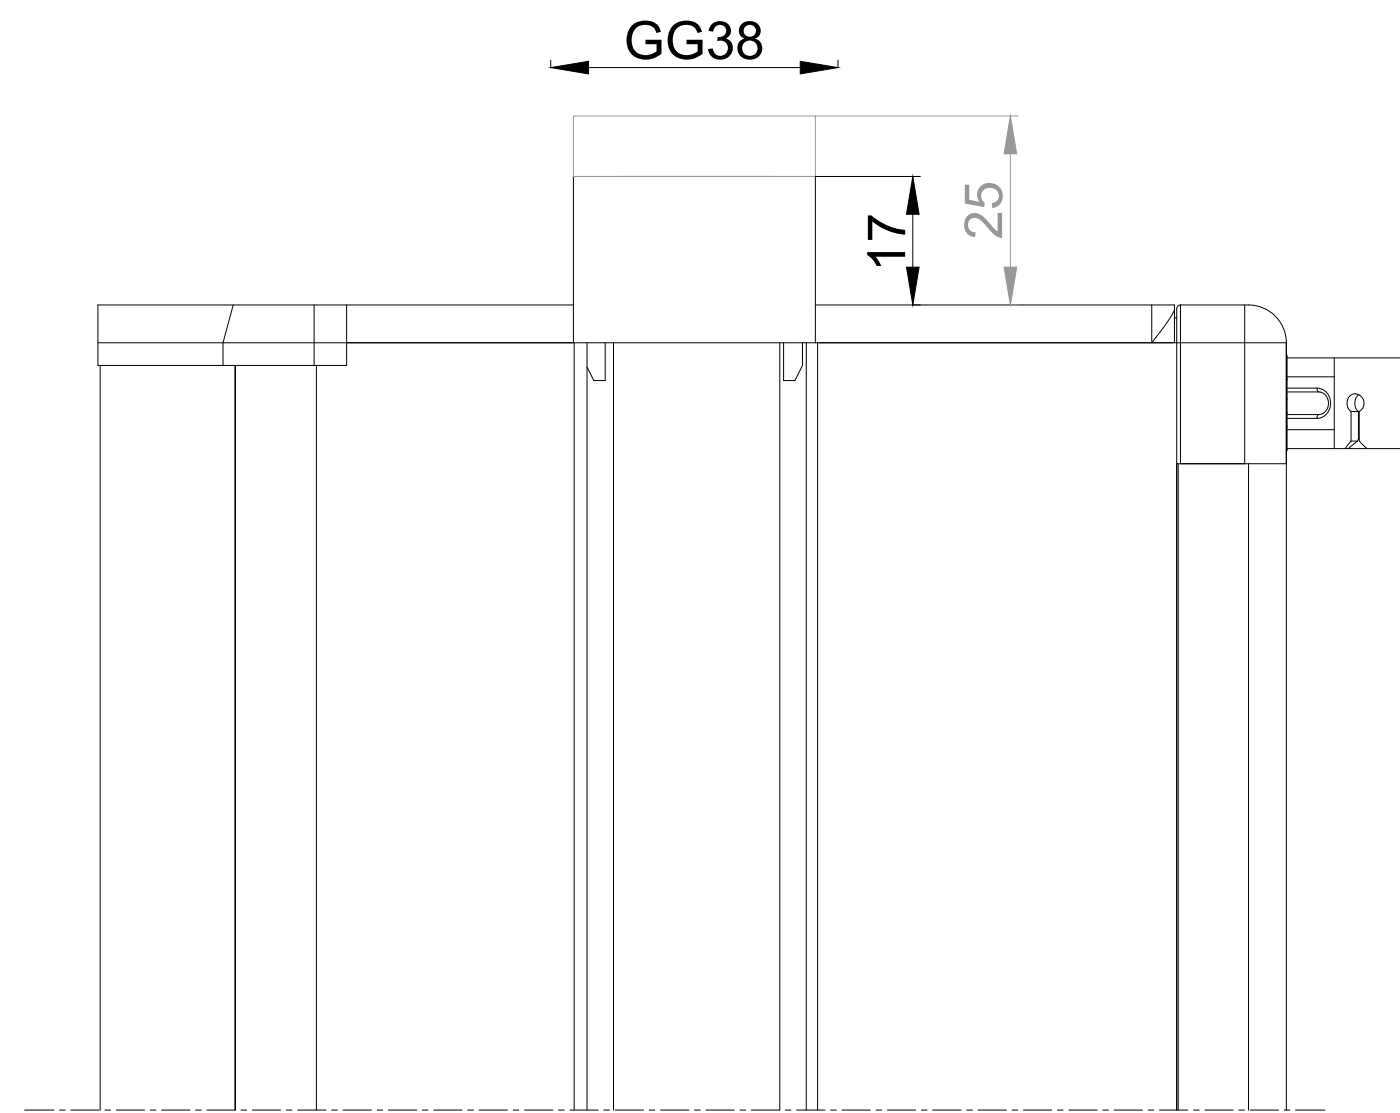

● sponning 25 mm

Glasmax 'ZR' / GG26

Glasmax 'ZR' / GG30

Glasmax 'ZR' / GG34

Glasmax 'ZR' / GG38

Glasmax 'ZR' / Kalf 20

Glasmax 'ZR' / Kalf 24

Glasmax 'ZR' / Compacte Kalf

<b>GlasMax 'ZR' bovenaanzicht</b>		Datum : 17/01/2023
DUCO Ventilation & Sun Control		Schaal : 1:1
we inspire at <a href="http://www.duco.eu">www.duco.eu</a>		Getekend : SDD
I.O.V. : <small>Deze tekening is eigendom van Viro Duco nv en mag niet gekopieerd, noch gebruikt worden aan derden zonder schriftelijke toestemming</small>		Formaat : A1
		Tek nr. :