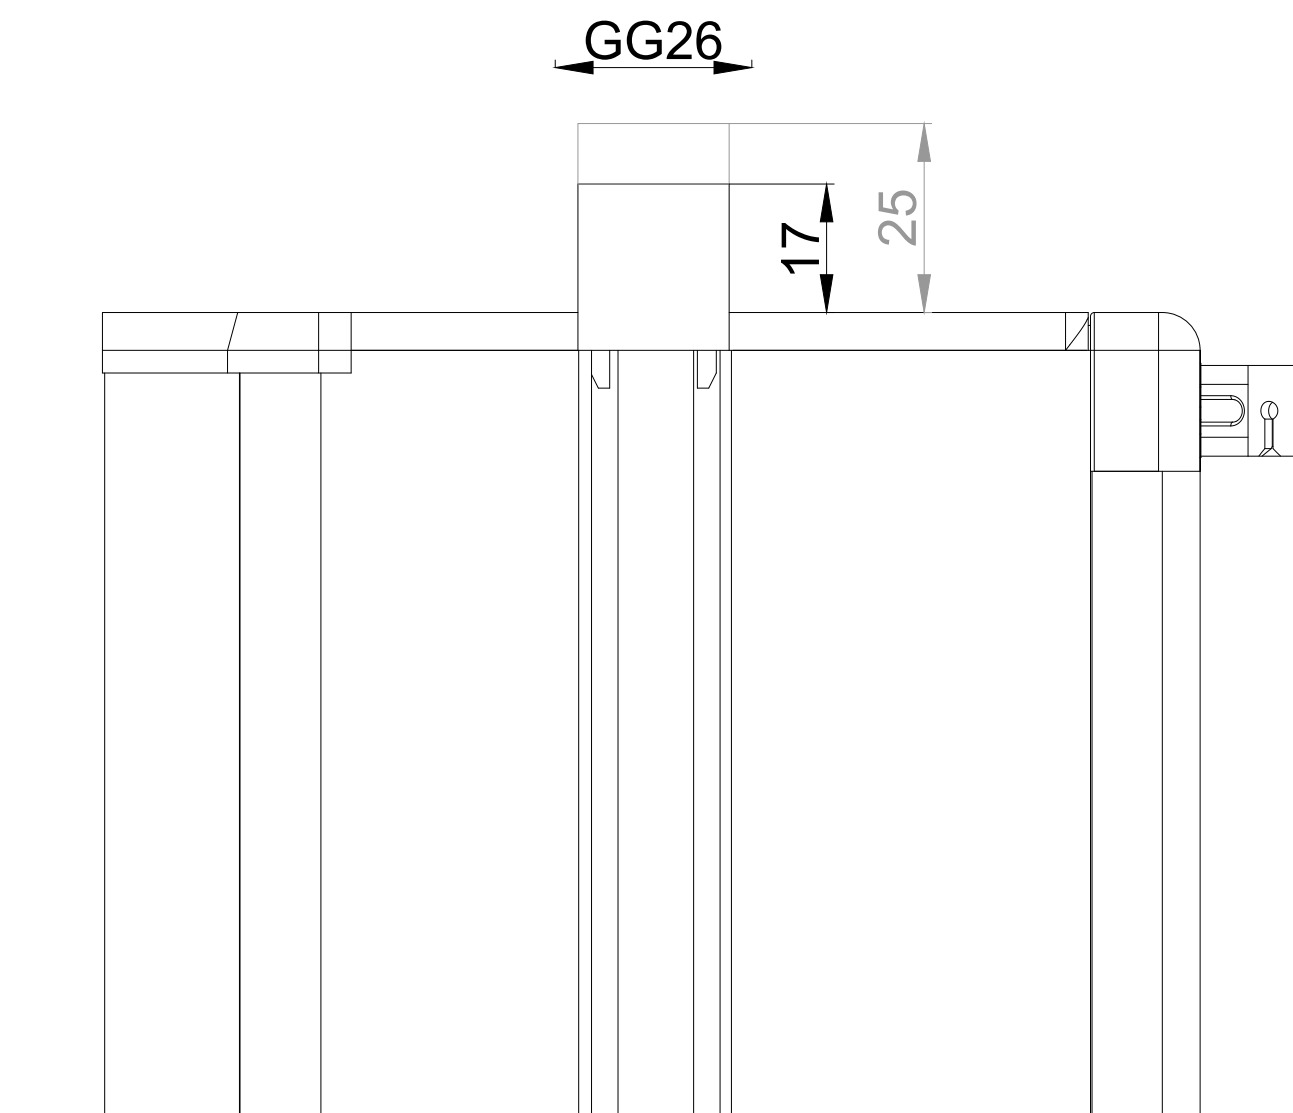

● sponning 25 mm

Glasmax 'ZR' / GG26

Glasmax 'ZR' / GG30

Glasmax 'ZR' / GG34

Glasmax 'ZR' / GG38

Glasmax 'ZR' / Kalf 20

Glasmax 'ZR' / Kalf 24

Glasmax 'ZR' / Compacte Kalf

<b>GlasMax 'ZR' bovenaanzicht</b>		Datum : 17/01/2023
DUCO Ventilation & Sun Control		Schaal : 1:1
we inspire at <a href="http://www.duco.eu">www.duco.eu</a>		Getekend : SDD
I.O.V. : <small>Deze tekening is eigendom van Viro Duco nv en mag niet gekopieerd, noch gebruikt worden aan derden zonder schriftelijke toestemming</small>		Formaat : A1
		Tek nr. :