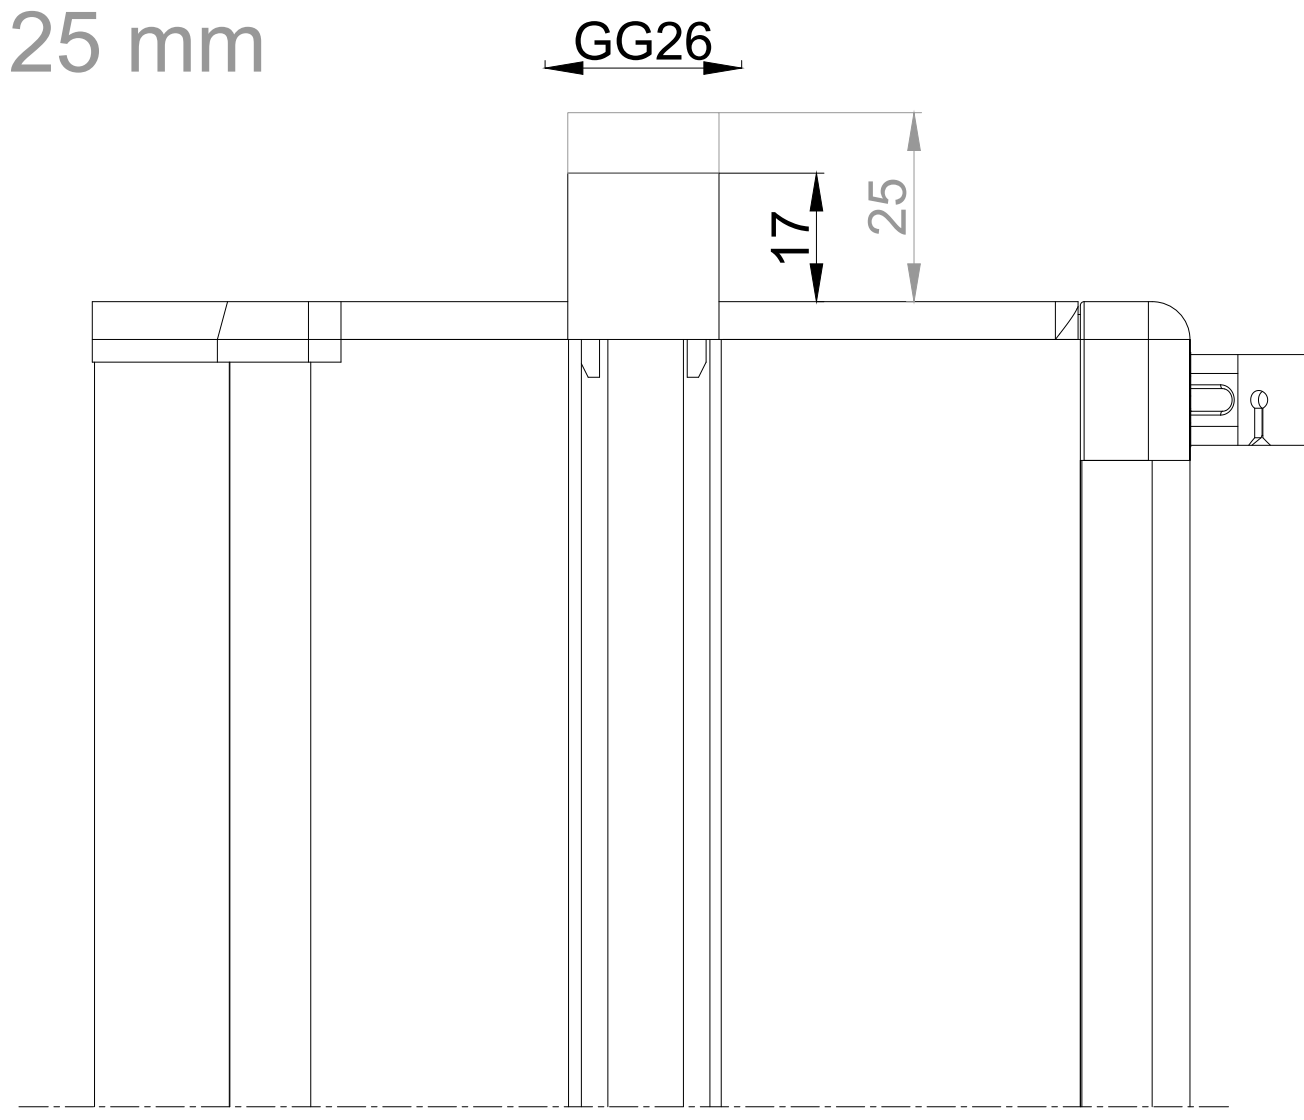

● sponning 25 mm

Glasmax 'ZR' / GG26

Glasmax 'ZR' / GG30

Glasmax 'ZR' / GG34

Glasmax 'ZR' / GG38

Glasmax 'ZR' / Kalf 20

Glasmax 'ZR' / Kalf 24

Glasmax 'ZR' / Compacte Kalf

<b>GlasMax 'ZR' bovenaanzicht</b>		Datum : 17/01/2023
DUCO Ventilation & Sun Control		Schaal : 1:1
we inspire at <a href="http://www.duco.eu">www.duco.eu</a>		Getekend : SDD
I.O.V. : <small>Deze tekening is eigendom van Viro Duco nv en mag niet gekopieerd, noch gebruikt worden aan derden zonder schriftelijke toestemming</small>		Formaat : A1
		Tek nr. :