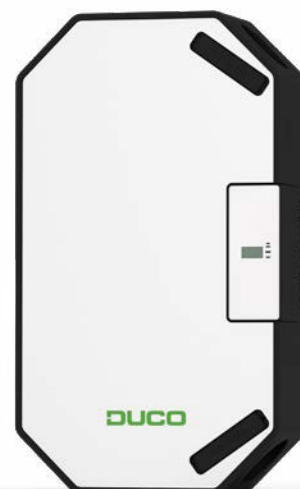

WERKEND / FONCTIONNEL

Showroommodel DucoBox Energy Sky DUMMY - NIET WERKEND MET PLEXI DEKSEL	L4001600	€ 300,00
Modèle d'exposition DucoBox Energy Sky FACTICE - NON FONCTIONNEL AVEC COUVERCLE PLEXI		
Showroommodel DucoBox Energy Sky WERKEND	L4001610	€ 650,00
Modèle d'exposition DucoBox Energy Sky FONCTIONNEL