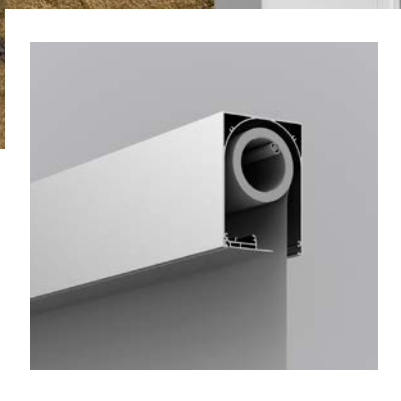

DucoScreen Front 150

Onzichtbare doekzonwering

- Onzichtbare plaatsing in de spouw
- Volledig van buitenaf te plaatsen en te onderhouden
- Geschikt voor passiefbouw
- Ook beschikbaar in stormvaste uitvoering (FIX)

DucoScreen Front 150

De DucoScreen Front 150 is **volledig nieuw** in het gamma textielzonwering. Dit gemotoriseerde buitenzonweringssysteem werd speciaal ontwikkeld voor **onzichtbare plaatsing** in de spouw en kan volledig vanaf de **buitenzijde** geplaatst en onderhouden worden. Dat maakt het systeem ook perfect toepasbaar in **passiefbouw** constructies en meteen de meest esthetische oplossing bij temperatuuroverschrijving.

2 types:

Afrollen aan
raamzijde

Afrollen aan
buitenzijde

Stormvast (FIX)

Naast de standaardversie (doekbuis Ø 63 mm) is de DucoScreen Front 150 ook beschikbaar in een **stormvaste FIX**-uitvoering (doekbuis Ø 78 mm).