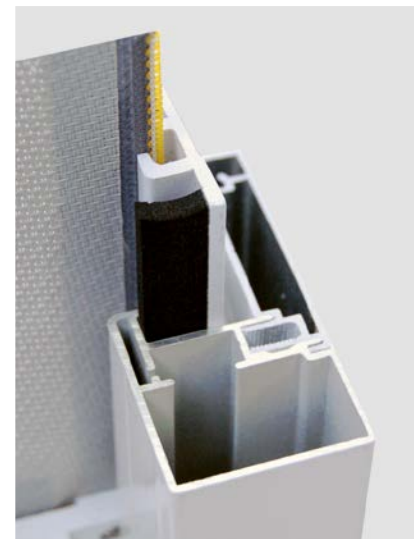

DucoScreen Front 150

Onzichtbare doekzonwering

- Onzichtbare plaatsing in de spouw
- Volledig van buitenaf te plaatsen en te onderhouden
- Geschikt voor passiefbouw
- Ook beschikbaar in stormvaste uitvoering (FIX)

DucoScreen Front 150

De DucoScreen Front 150 is **volledig nieuw** in het gamma textielzonwering. Dit gemotoriseerde buitenzonweringssysteem werd speciaal ontwikkeld voor **onzichtbare plaatsing** in de spouw en kan volledig vanaf de **buitenzijde** geplaatst en onderhouden worden. Dat maakt het systeem ook perfect toepasbaar in **passiefbouw** constructies en meteen de meest esthetische oplossing bij temperatuuroverschrijving.

2 types:

Afrollen aan
raamzijde

Afrollen aan
buitenzijde

Stormvast (FIX)

Naast de standaardversie (doekbuis Ø 63 mm) is de DucoScreen Front 150 ook beschikbaar in een **stormvaste FIX**-uitvoering (doekbuis Ø 78 mm).

Technische eigenschappen

Beschikbare types	Afroller raamzijde of buitenzijde
Inbouwhoogte (op de bouwplaats)	175 mm
Roosterhoogte	150 mm
Geschikt voor doektypes	Sergé (standaard) Soltis (optioneel)
Maximale breedte	standaard: 3400 mm FIX: 4000 mm
Maximale hoogte	3000 mm
Geleiding	standaard (doekbuis Ø 63 mm) of FIX (doekbuis Ø 78 mm)
Eindstuk	vlak of hellend (5°)