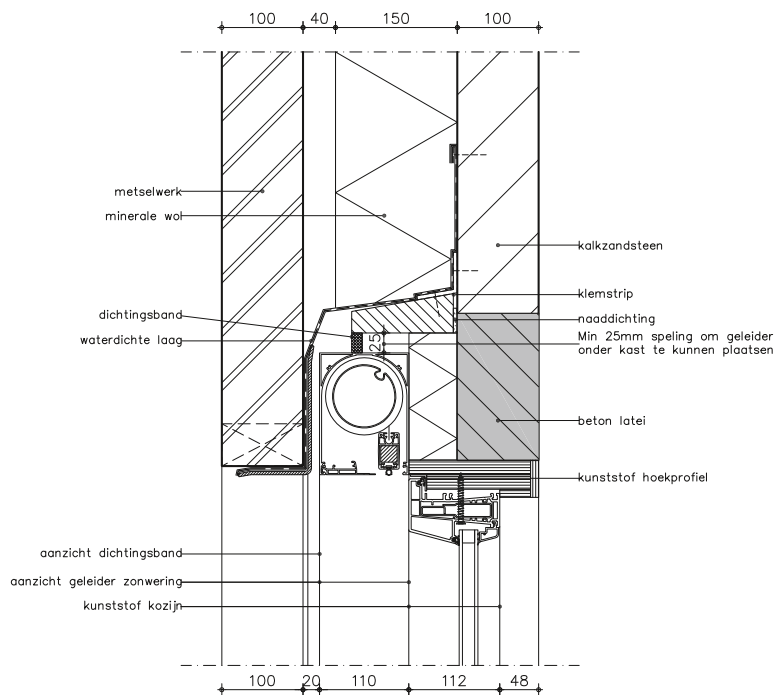

DucoScreen Front 150

Onzichtbare doekzonwering

- Onzichtbare plaatsing in de spouw
- Volledig van buitenaf te plaatsen en te onderhouden
- Geschikt voor passiefbouw
- Ook beschikbaar in stormvaste uitvoering (FIX)

DucoScreen Front 150

De DucoScreen Front 150 is **volledig nieuw** in het gamma textielzonwering. Dit gemotoriseerde buitenzonweringssysteem werd speciaal ontwikkeld voor **onzichtbare plaatsing** in de spouw en kan volledig vanaf de **buitenzijde** geplaatst en onderhouden worden. Dat maakt het systeem ook perfect toepasbaar in **passiefbouw** constructies en meteen de meest esthetische oplossing bij temperatuuroverschrijving.

2 types:

Afrollen aan
raamzijde

Afrollen aan
buitenzijde

Stormvast (FIX)

Naast de standaardversie (doekbuis Ø 63 mm) is de DucoScreen Front 150 ook beschikbaar in een **stormvaste FIX**-uitvoering (doekbuis Ø 78 mm).

Technische eigenschappen

Beschikbare types	Afroller raamzijde of buitenzijde
Inbouwhoogte (op de bouwplaats)	175 mm
Roosterhoogte	150 mm
Geschikt voor doektypes	Sergé (standaard) Soltis (optioneel)
Maximale breedte	standaard: 3400 mm FIX: 4000 mm
Maximale hoogte	3000 mm
Geleiding	standaard (doekbuis Ø 63 mm) of FIX (doekbuis Ø 78 mm)
Eindstuk	vlak of hellend (5°)