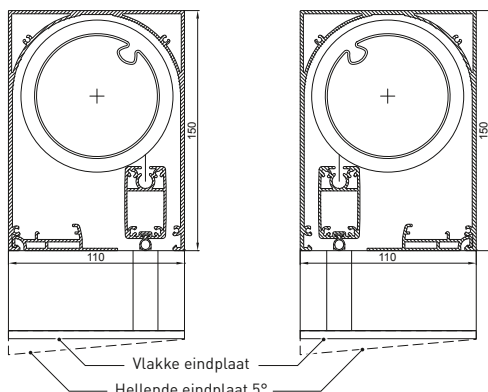

2 types:

Afrollen aan
raamzijde

Afrollen aan
buitenzijde

Stormvast (FIX)

Naast de standaardversie (doekbuis Ø 63 mm) is de DucoScreen Front 150 ook beschikbaar in een **stormvaste FIX**-uitvoering (doekbuis Ø 78 mm).

Technische eigenschappen

Beschikbare types	Afroller raamzijde of buitenzijde
Inbouwhoogte (op de bouwplaats)	175 mm
Roosterhoogte	150 mm
Geschikt voor doektypes	Sergé (standaard) Soltis (optioneel)
Maximale breedte	standaard: 3400 mm FIX: 4000 mm
Maximale hoogte	3000 mm
Geleiding	standaard (doekbuis Ø 63 mm) of FIX (doekbuis Ø 78 mm)
Eindstuk	vlak of hellend (5°)