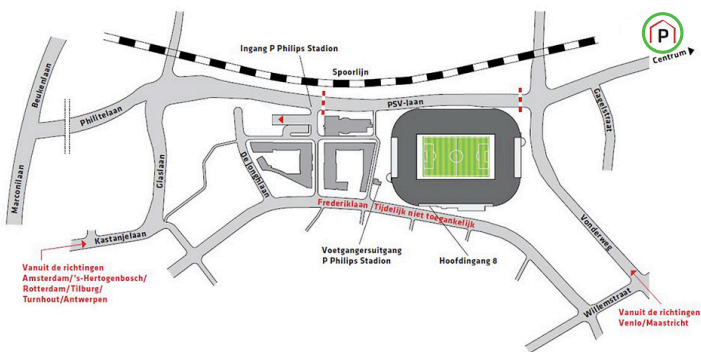

PRAKTISCHE INFO

Het Philips Stadion is eenvoudig bereikbaar met het openbaar vervoer of met jouw eigen wagen. Als je de wagen verkiest, hebben we voor jou parkeergelegenheid gereserveerd op de **P1 Parking**, op slechts 500 meter van het stadion.

Om het stadion te betreden, kun je gebruik maken van de **hoofdingang, nummer 8** aan de Frederiklaan 10a. Vanuit de centrale hal kun je – na aanmelding – naar de 1ste verdieping gaan, waar zowel de lunch vóór de wedstrijd en de netwerkborrel na de wedstrijd zullen plaatsvinden.