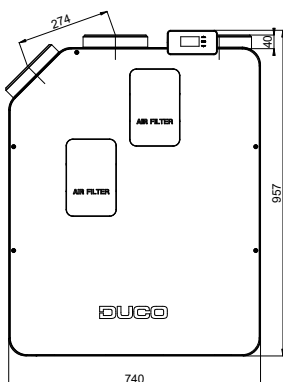

Afmetingen DucoBox Energy Premium

LINKS model

Vooraanzicht