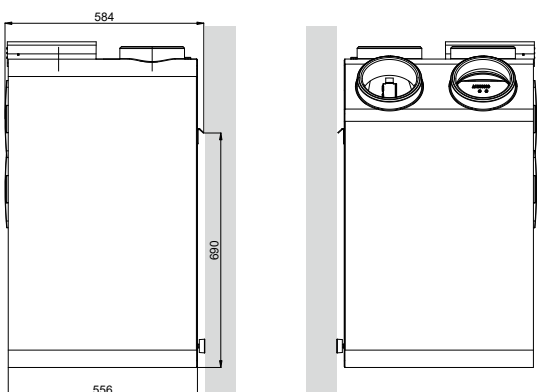

## Fysieke eigenschappen

<b>Breedte x Hoogte x Diepte (mm)</b>	740 x 957 x 585
<b>Behuizing</b>	Gecoat plaatstaal
<b>Kleuren</b>	Wit + groen
<b>Aansluitingen</b>	Binnendiameter: Ø 160 mm Buitendiameter: Ø 190 mm
<b>Condensafvoer</b>	Ø 32 mm (1 ¼")
<b>Warmtewisselaar</b>	PET / Polystyreen
<b>Materiaal binnendeel</b>	EPP / PP / ABS
<b>Gewicht</b>	47 kg
<b>Kabellengte voedingsstekker</b>	2 m (aan te sluiten op bovenzijde toestel)
<b>Montage</b>	Wandmontage (standaard) Optioneel vloermontage d.m.v. montagestoel

## LINKS model

Vooraanzicht

Achteraanzicht

Zij-aanzicht

Bovenaanzicht

Onderaanzicht

## RECHTS model

Vooraanzicht

Achteraanzicht

Zij-aanzicht

Bovenaanzicht

Onderaanzicht