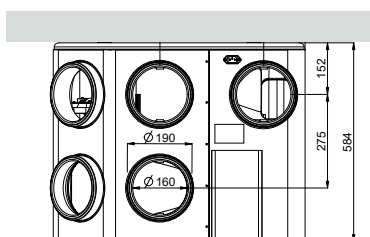

## Fysieke eigenschappen

<b>Breedte x Hoogte x Diepte (mm)</b>	740 x 957 x 585
<b>Behuizing</b>	Gecoat plaatstaal
<b>Kleuren</b>	Wit + groen
<b>Aansluitingen</b>	Binnendiameter: Ø 160 mm Buitendiameter: Ø 190 mm
<b>Condensafvoer</b>	Ø 32 mm (1 ¼")
<b>Warmtewisselaar</b>	PET / Polystyreen
<b>Materiaal binnendeel</b>	EPP / PP / ABS
<b>Gewicht</b>	47 kg
<b>Kabellengte voedingsstekker</b>	2 m (aan te sluiten op bovenzijde toestel)
<b>Montage</b>	Wandmontage (standaard) Optioneel vloermontage d.m.v. montagestoel

## LINKS model

Vooraanzicht

Achteraanzicht

Zij-aanzicht

Bovenaanzicht

Onderaanzicht

## RECHTS model

Vooraanzicht

Achteraanzicht

Zij-aanzicht

Bovenaanzicht

Onderaanzicht