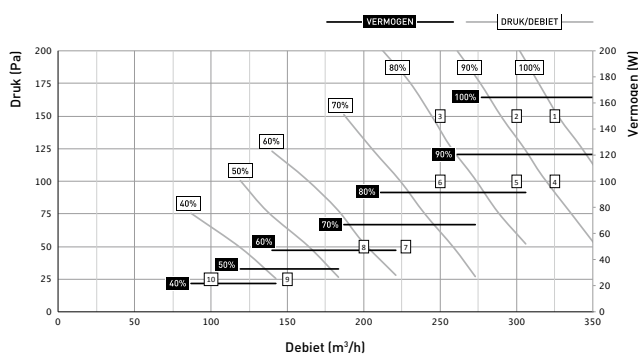

Elektrische eigenschappen

Elektrisch vermogen	Met heater = 43,92 W Zonder heater = 41,42 W (bepaald volgens NEN 5138:2004)
Maximaal vermogen heater	1000 W
Elektrische voeding	230 V, 50 Hz via 3-aderige voedingskabel met randaarde-stekker
Type motor	DC
IP-klasse	IP40
Rendement	Met heater = 97 % Zonder heater = 95 % (bepaald volgens NEN 5138:2004)

Diverse eigenschappen

Energieklasse	A+
Filters	Filter toevoerlucht (175 x 500 x 25 mm) Standaard: ISO 16890 Coarse 65% (≈ G4) Optioneel: ISO 16890 ePM1 55% (≈ F7) Filter afvoerlucht (175 x 500 x 25 mm) Standaard: ISO 16890 Coarse 65% (≈ G4)
Zomer by-pass	Volledig (100% modulerend)
Vorstbeveiliging	Onbalans Optioneel via proportionele Heater
Ventilatoren	EC ventilator met achterover gebogen schoepen
Automatische inregeling	Ja (constant pressure)
Constant flow regeling	Ja
Bediening	Geïntegreerde Display Gebruik via bedieningschakelaars en ruimtesensoren
Sensoren	Geïntegreerd: druk, temperatuur, vocht (via optionele boxesensor), onboard schakelcontact Extern: CO₂ (via optionele ruimtesensor), vocht (via optionele ruimtesensor), extern schakelcontact (spanningsloze ingang) (optioneel)
Communicatie	Standaard: Duco RF, Duco Wired, Schakelcontact Uitbreidbaar met Duco Connectivity Board: Koppeling mogelijk via REST API (lokaal of via de cloud) of Modbus

Meting #	Debiet Qv m³/h	Druk Pa	Opgenomen vermogen P W	SFP Wh/m³	Geluidsniveau LwA*		
					kastafstraling dB	toevoer dB	afvoer dB
1	325	150	118	0,36	52,0	54,5	51,0
2	300	150	100	0,33	51,0	55,0	50,0
3	250	150	80	0,32	46,5	48,5	48,0
4	325	100	104	0,32	51,0	56,5	50,5
5	300	100	93	0,31	48,0	52,5	50,5
6	250	100	67	0,27	45,0	46,5	46,0
7	227,5	50	47	0,21	41,0	45,5	41,5
8	200	50	37	0,19	39,0	44,5	40,0
9	150	25	26	0,17	31,0	36,0	39,5
10	100	25	16	0,16	28,5	35,5	39,0

* Kastafstraling gemeten volgens ISO 3741:2010
Toevoer en afvoer geluidsniveau volgens ISO 5135:1997 (met kanaalcorrectie)