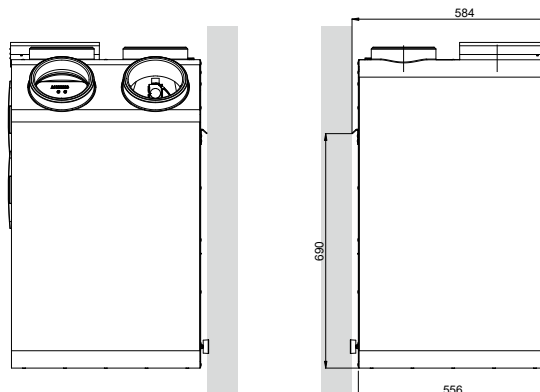

## Fysieke eigenschappen

<b>Breedte x Hoogte x Diepte (mm)</b>	740 x 957 x 585
<b>Behuizing</b>	Gecoat plaatstaal
<b>Kleuren</b>	Wit + groen
<b>Aansluitingen</b>	Binnendiameter: Ø 160 mm Buitendiameter: Ø 190 mm
<b>Condensafvoer</b>	Ø 32 mm (1 ¼")
<b>Warmtewisselaar</b>	PET / Polystyreen
<b>Materiaal binnendeel</b>	EPP / PP / ABS
<b>Gewicht</b>	47 kg
<b>Kabellengte voedingsstekker</b>	2 m (aan te sluiten op bovenzijde toestel)
<b>Montage</b>	Wandmontage (standaard) Optioneel vloermontage d.m.v. montagestoel

## LINKS model

Vooraanzicht

Achteraanzicht

Zij-aanzicht

Bovenaanzicht

Onderaanzicht

## RECHTS model

Vooraanzicht

Achteraanzicht

Zij-aanzicht

Bovenaanzicht

Onderaanzicht