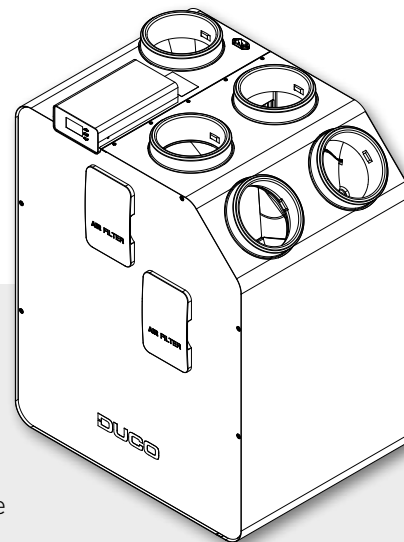

TECHNISCHE FICHE

DucoBox Energy Premium 460

De DucoBox Energy Premium is een **balansventilatiestoel met warmteterugwinning**. Het toestel voert mechanisch verse lucht toe aan de woning en voert vervuilde lucht mechanisch af uit de woning aan de hand van geïntegreerde ventilatoren. Hierbij wordt de warmte gerecupereerd uit de afgevoerde lucht en overgedragen aan de toegevoerde lucht.

De geïntegreerde **2-zoneregeling** met vraagsturing zorgt voor een uiterst **stille, intelligente én energiezuinige werking**. Sturingscomponenten kunnen op de DucoBox Energy Premium (= master unit) aangemeld worden. De DucoBox Energy Premium is voorzien van een vorstbeveiliging (al dan niet met heater), een bypass functie en constant flow. De **semi-automatische inregeling** zorgt voor een snelle installatie van het toestel.

Uitvoeringen

Type	Toevoer- en afvoercapaciteit bij 150 Pa	2-zoneregeling	Vorstbeveiliging	Artikelnummer	
				LINKS	RECHTS
DucoBox Energy Premium 460-2ZS	Afvoer: 325 m³/h Toevoer: tot 464 m³/h totaal en tot 290 m³/h per zone.*	ja	onbalans	0000-4362	0000-4363
DucoBox Energy Premium 460-2ZH	* Door standaard toepassing van een 2-zone systeem mag de berekende toevoercapaciteit worden teruggebracht tot 70% in effectieve regeling.		onbalans + heater	0000-4364	0000-4365

Optionele toebehoren

Product	Artikelnummer
Montagestoel staand (Energy Premium)	0000-4421
Montagestoel hangend (Energy Premium)	0000-4422
Sifon plat (Energy)	0000-4376
Duco Connectivity Board	0000-4810
Vocht Boxsensor (Energy Premium)	0000-4374