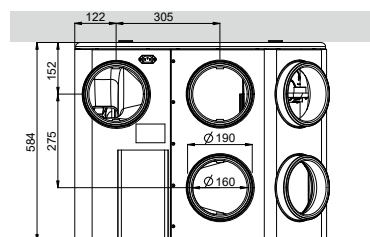

## Fysieke eigenschappen

<b>Breedte x Hoogte x Diepte (mm)</b>	740 x 957 x 585
<b>Behuizing</b>	Gecoat plaatstaal
<b>Kleuren</b>	Wit + groen
<b>Aansluitingen</b>	Binnendiameter: Ø 160 mm Buitendiameter: Ø 190 mm
<b>Condensafvoer</b>	Ø 32 mm (1 ¼")
<b>Warmtewisselaar</b>	PET / Polystyreen
<b>Materiaal binnendeel</b>	EPP / PP / ABS
<b>Gewicht</b>	47 kg
<b>Kabellengte voedingsstekker</b>	2 m (aan te sluiten op bovenzijde toestel)
<b>Montage</b>	Wandmontage (standaard) Optioneel vloermontage d.m.v. montagestoel

## LINKS model

Vooraanzicht

Achteraanzicht

Zij-aanzicht

Bovenaanzicht

Onderaanzicht

## RECHTS model

Vooraanzicht

Achteraanzicht

Zij-aanzicht

Bovenaanzicht

Onderaanzicht