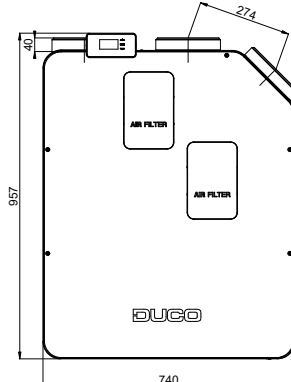

## Fysieke eigenschappen

<b>Breedte x Hoogte x Diepte (mm)</b>	740 x 957 x 585
<b>Behuizing</b>	Gecoat plaatstaal
<b>Kleuren</b>	Wit + groen
<b>Aansluitingen</b>	Binnendiameter: Ø 160 mm Buitendiameter: Ø 190 mm
<b>Condensafvoer</b>	Ø 32 mm (1 ¼")
<b>Warmtewisselaar</b>	PET / Polystyreen
<b>Materiaal binnendeel</b>	EPP / PP / ABS
<b>Gewicht</b>	47 kg
<b>Kabellengte voedingsstekker</b>	2 m (aan te sluiten op bovenzijde toestel)
<b>Montage</b>	Wandmontage (standaard) Optioneel vloermontage d.m.v. montagestoel

## LINKS model

Vooraanzicht

Achteraanzicht

Zij-aanzicht

Bovenaanzicht

Onderaanzicht

## RECHTS model

Vooraanzicht

Achteraanzicht

Zij-aanzicht

Bovenaanzicht

Onderaanzicht