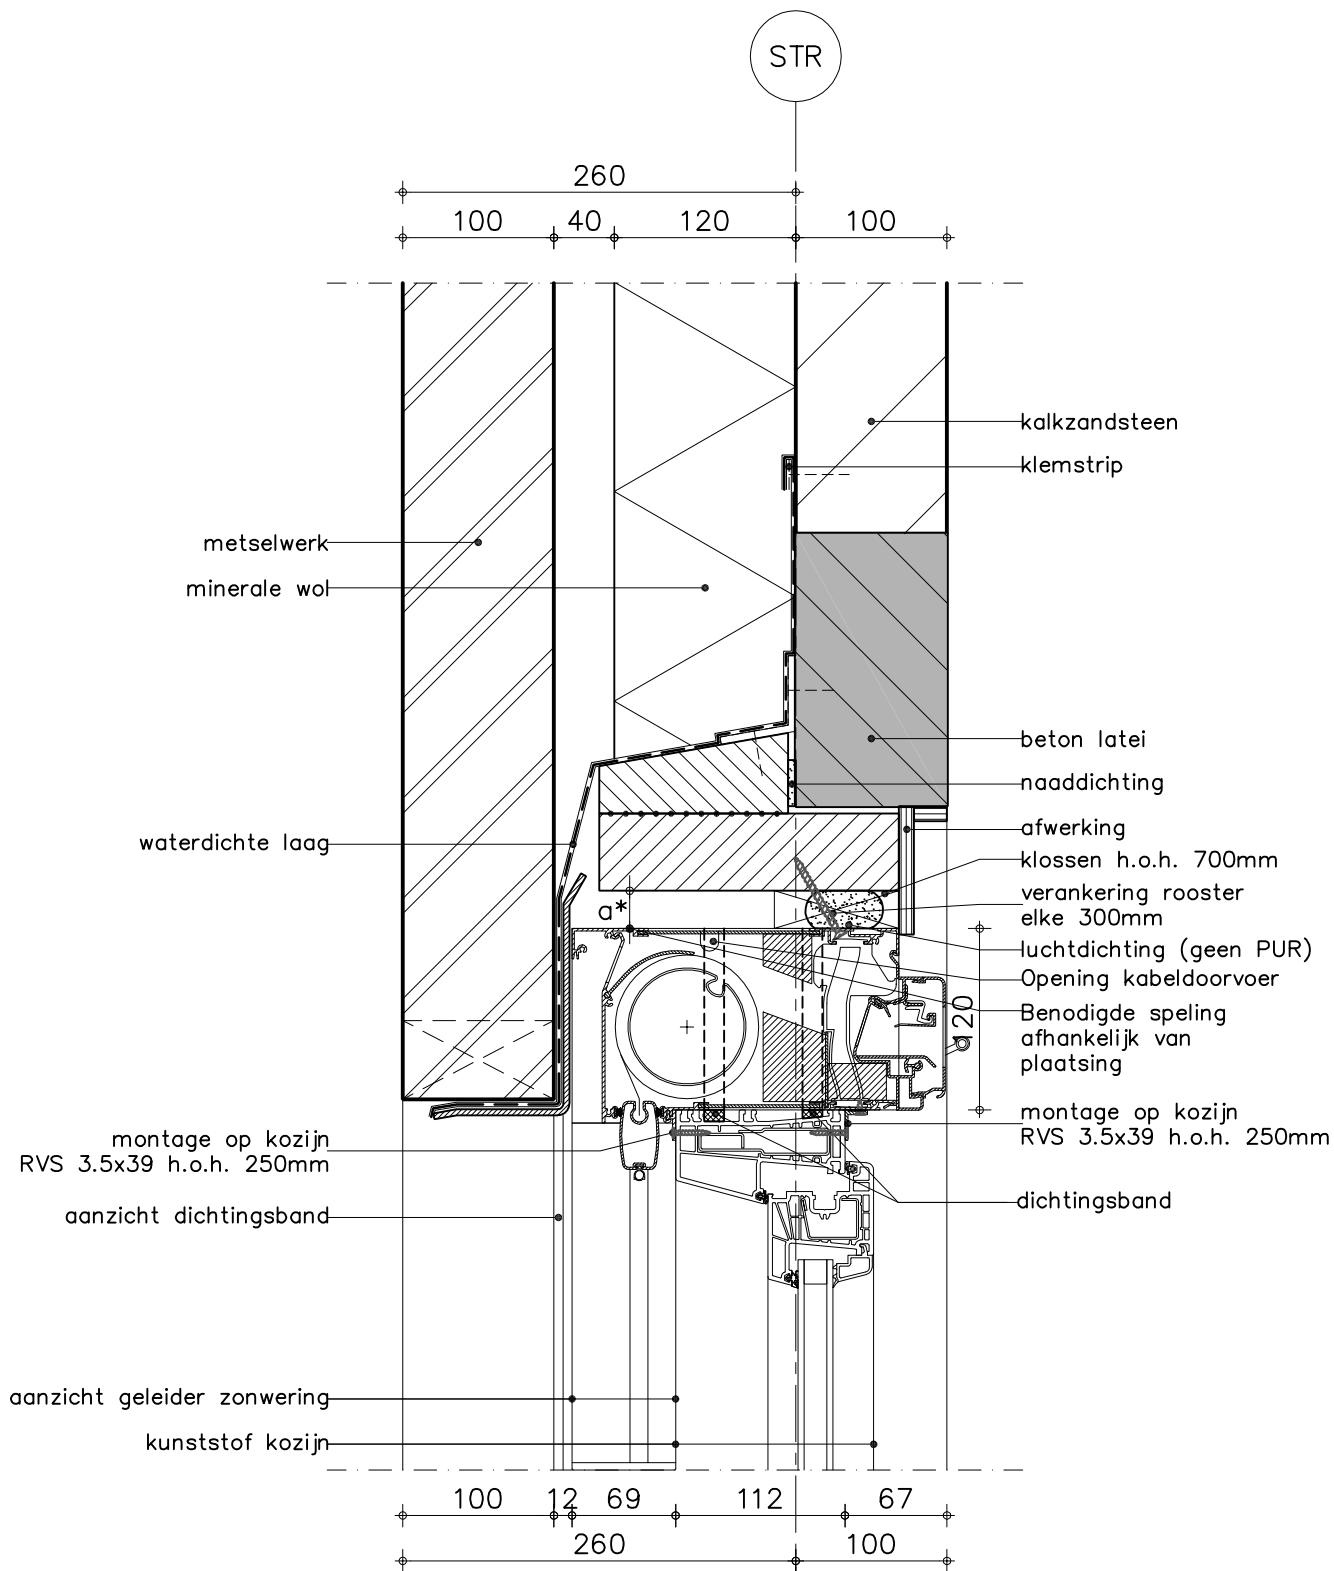

*) $a \geq 5\text{mm}$ indien roosterplaatsing in fabriek
 $a \geq 25\text{mm}$ indien roosterplaatsing in het werk

Twin 120 op ks kozijn

DUCO
 Ventilation & Sun Control

Handelsstraat 19
 8630 VEURNE
 Tel. 0032-58/33.00.33
 Fax. 0032-58/33.00.44
 e-mail info@duco.eu

I.O.V. :

Deze tekening is eigendom van
 Vero Duco Nv en mag niet gekopieerd,
 noch getoond worden aan derden
 zonder schriftelijke toestemming

Datum : 23/02/2011

Schaal : 1:5

Getekend : ASE

Formaat : A4 

Tek nr. :