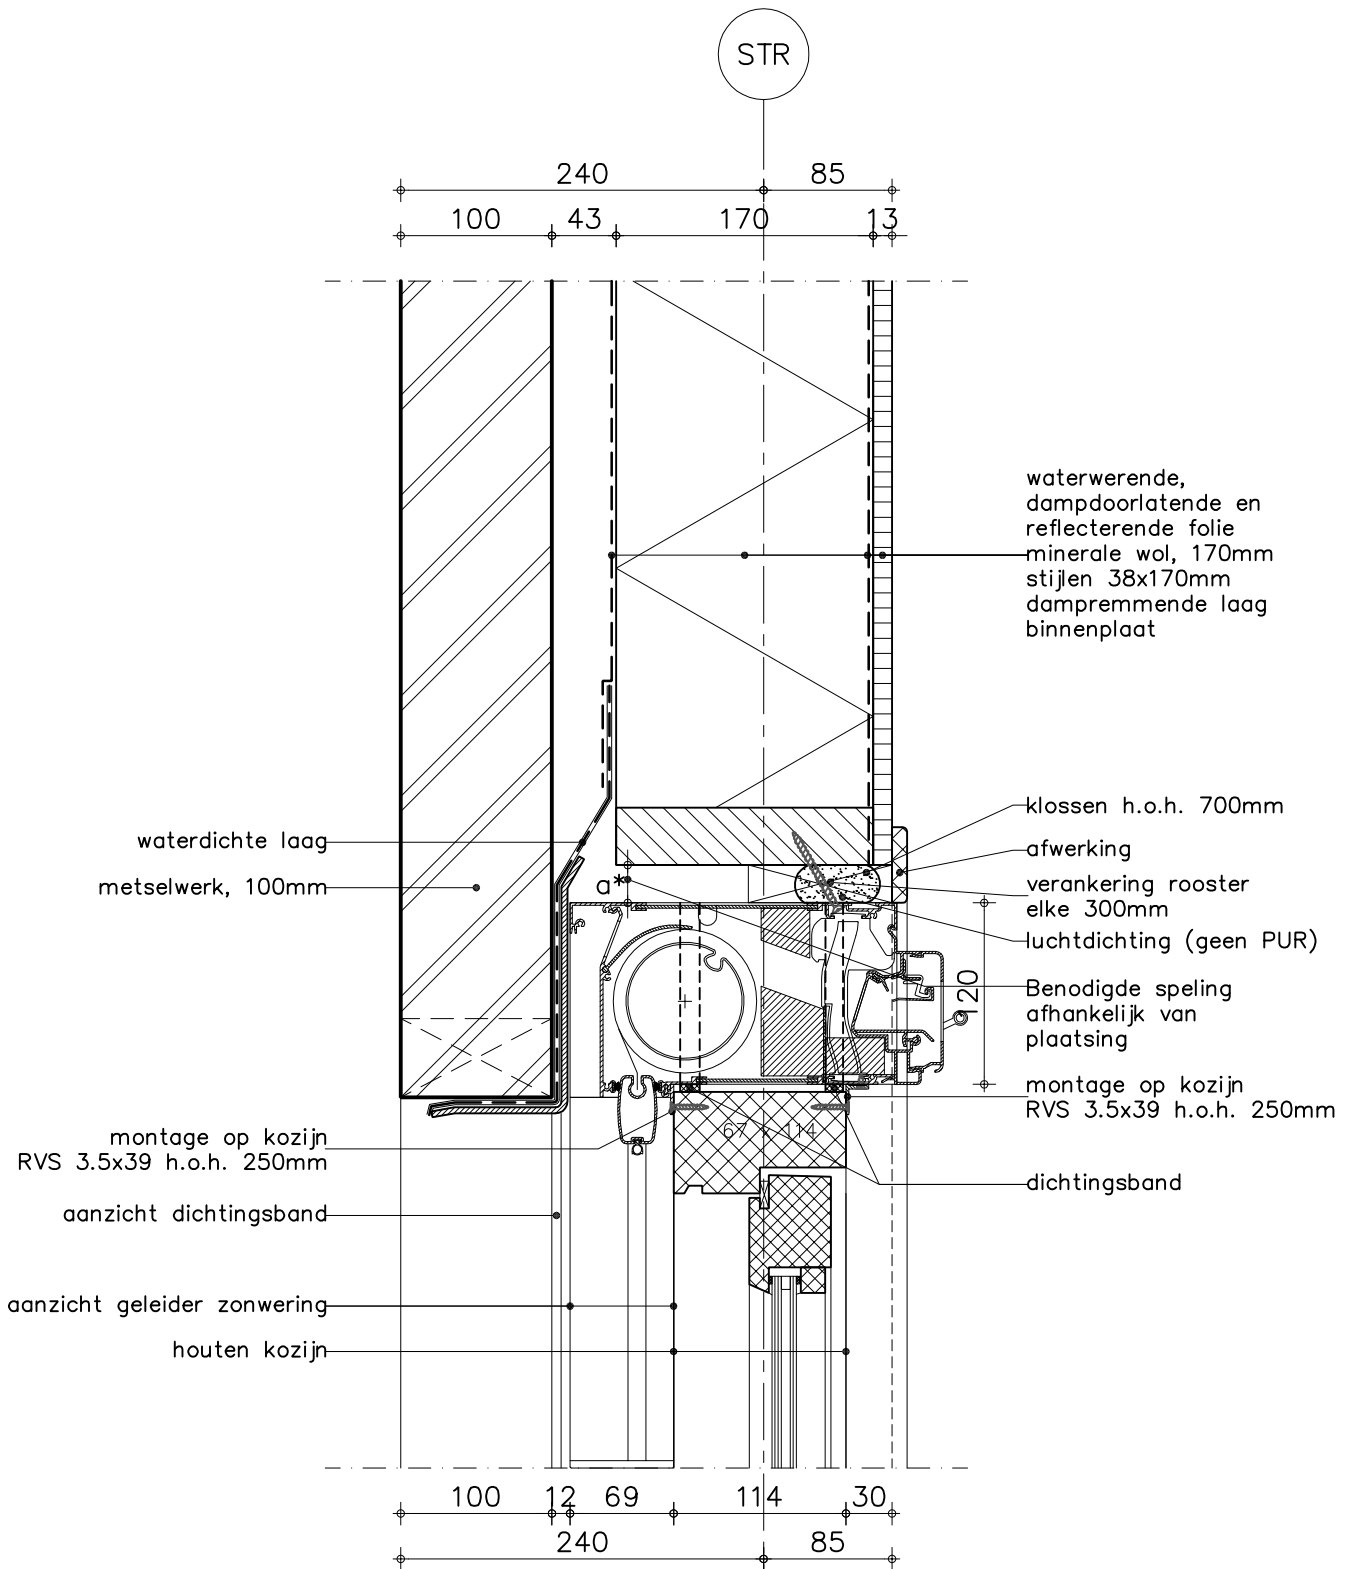

*) a \geq 5mm indien roosterplaatsing in fabriek
a \geq 25mm indien roosterplaatsing in het werk

Twin 120 op Ht kozijn

Datum : 23/02/2011

Schaal : 1:5

I.O.V. :

Getekend : ASE

DUCO

Ventilation & Sun Control

Formaat : A4

Tek nr. :

19

2

1