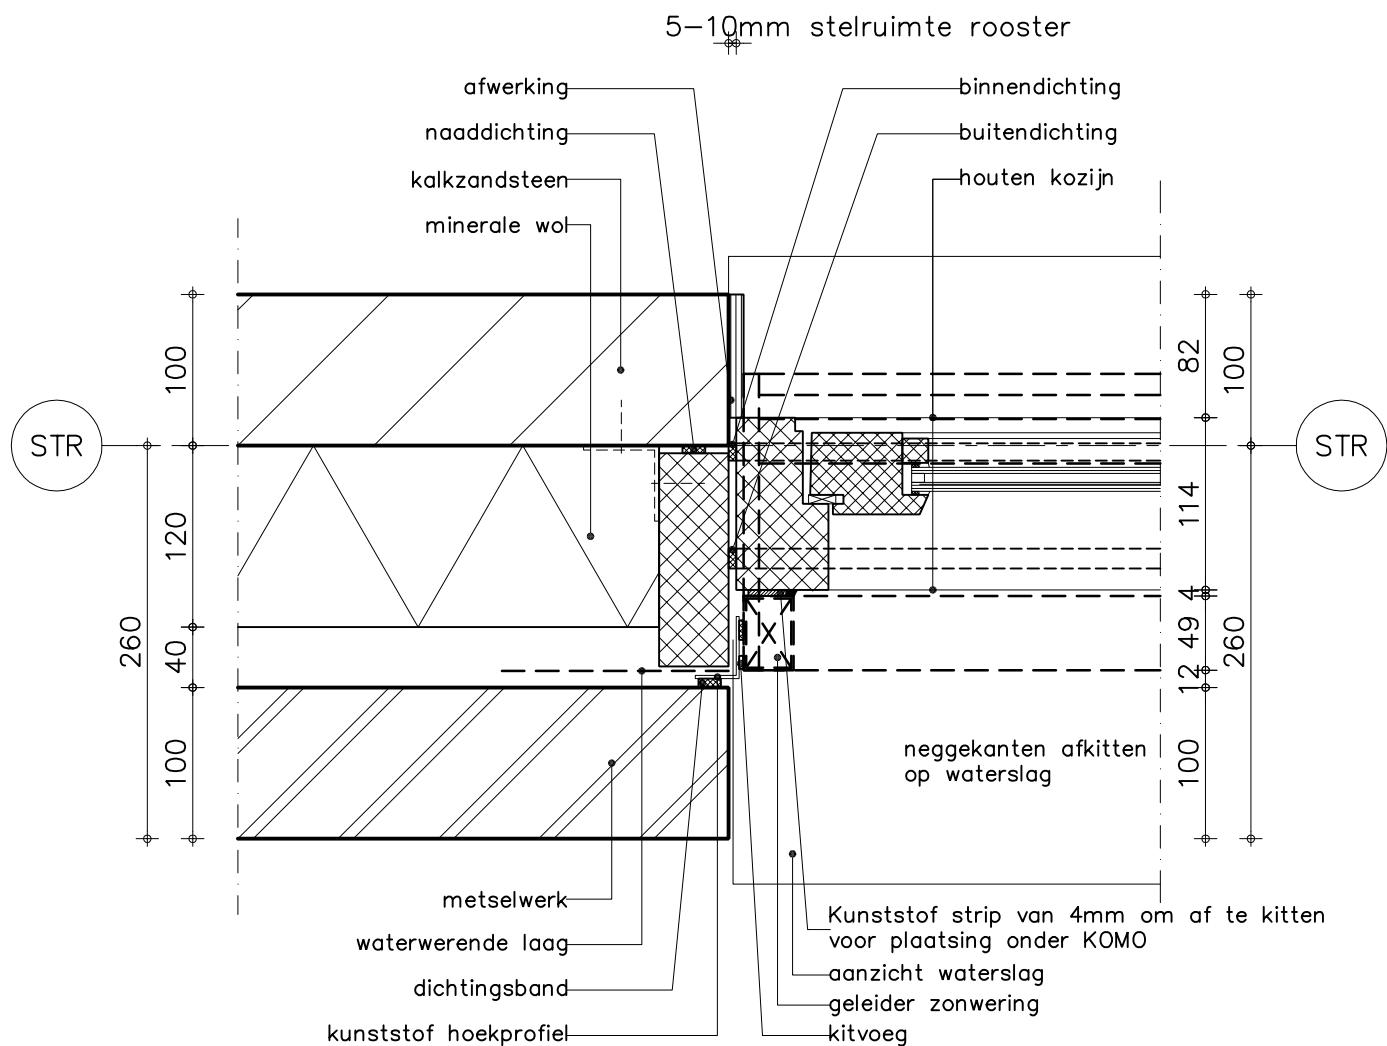

0 50 100 150 200 A

DucoScreen Top 120 op houten kozijn. Gel. zichtbaar

Datum : 23/02/2011

Schaal : 1:5

I.O.V. :

Getekend : ASE

**DUCO**

Handelsstraat 19  
8630 VEURNE